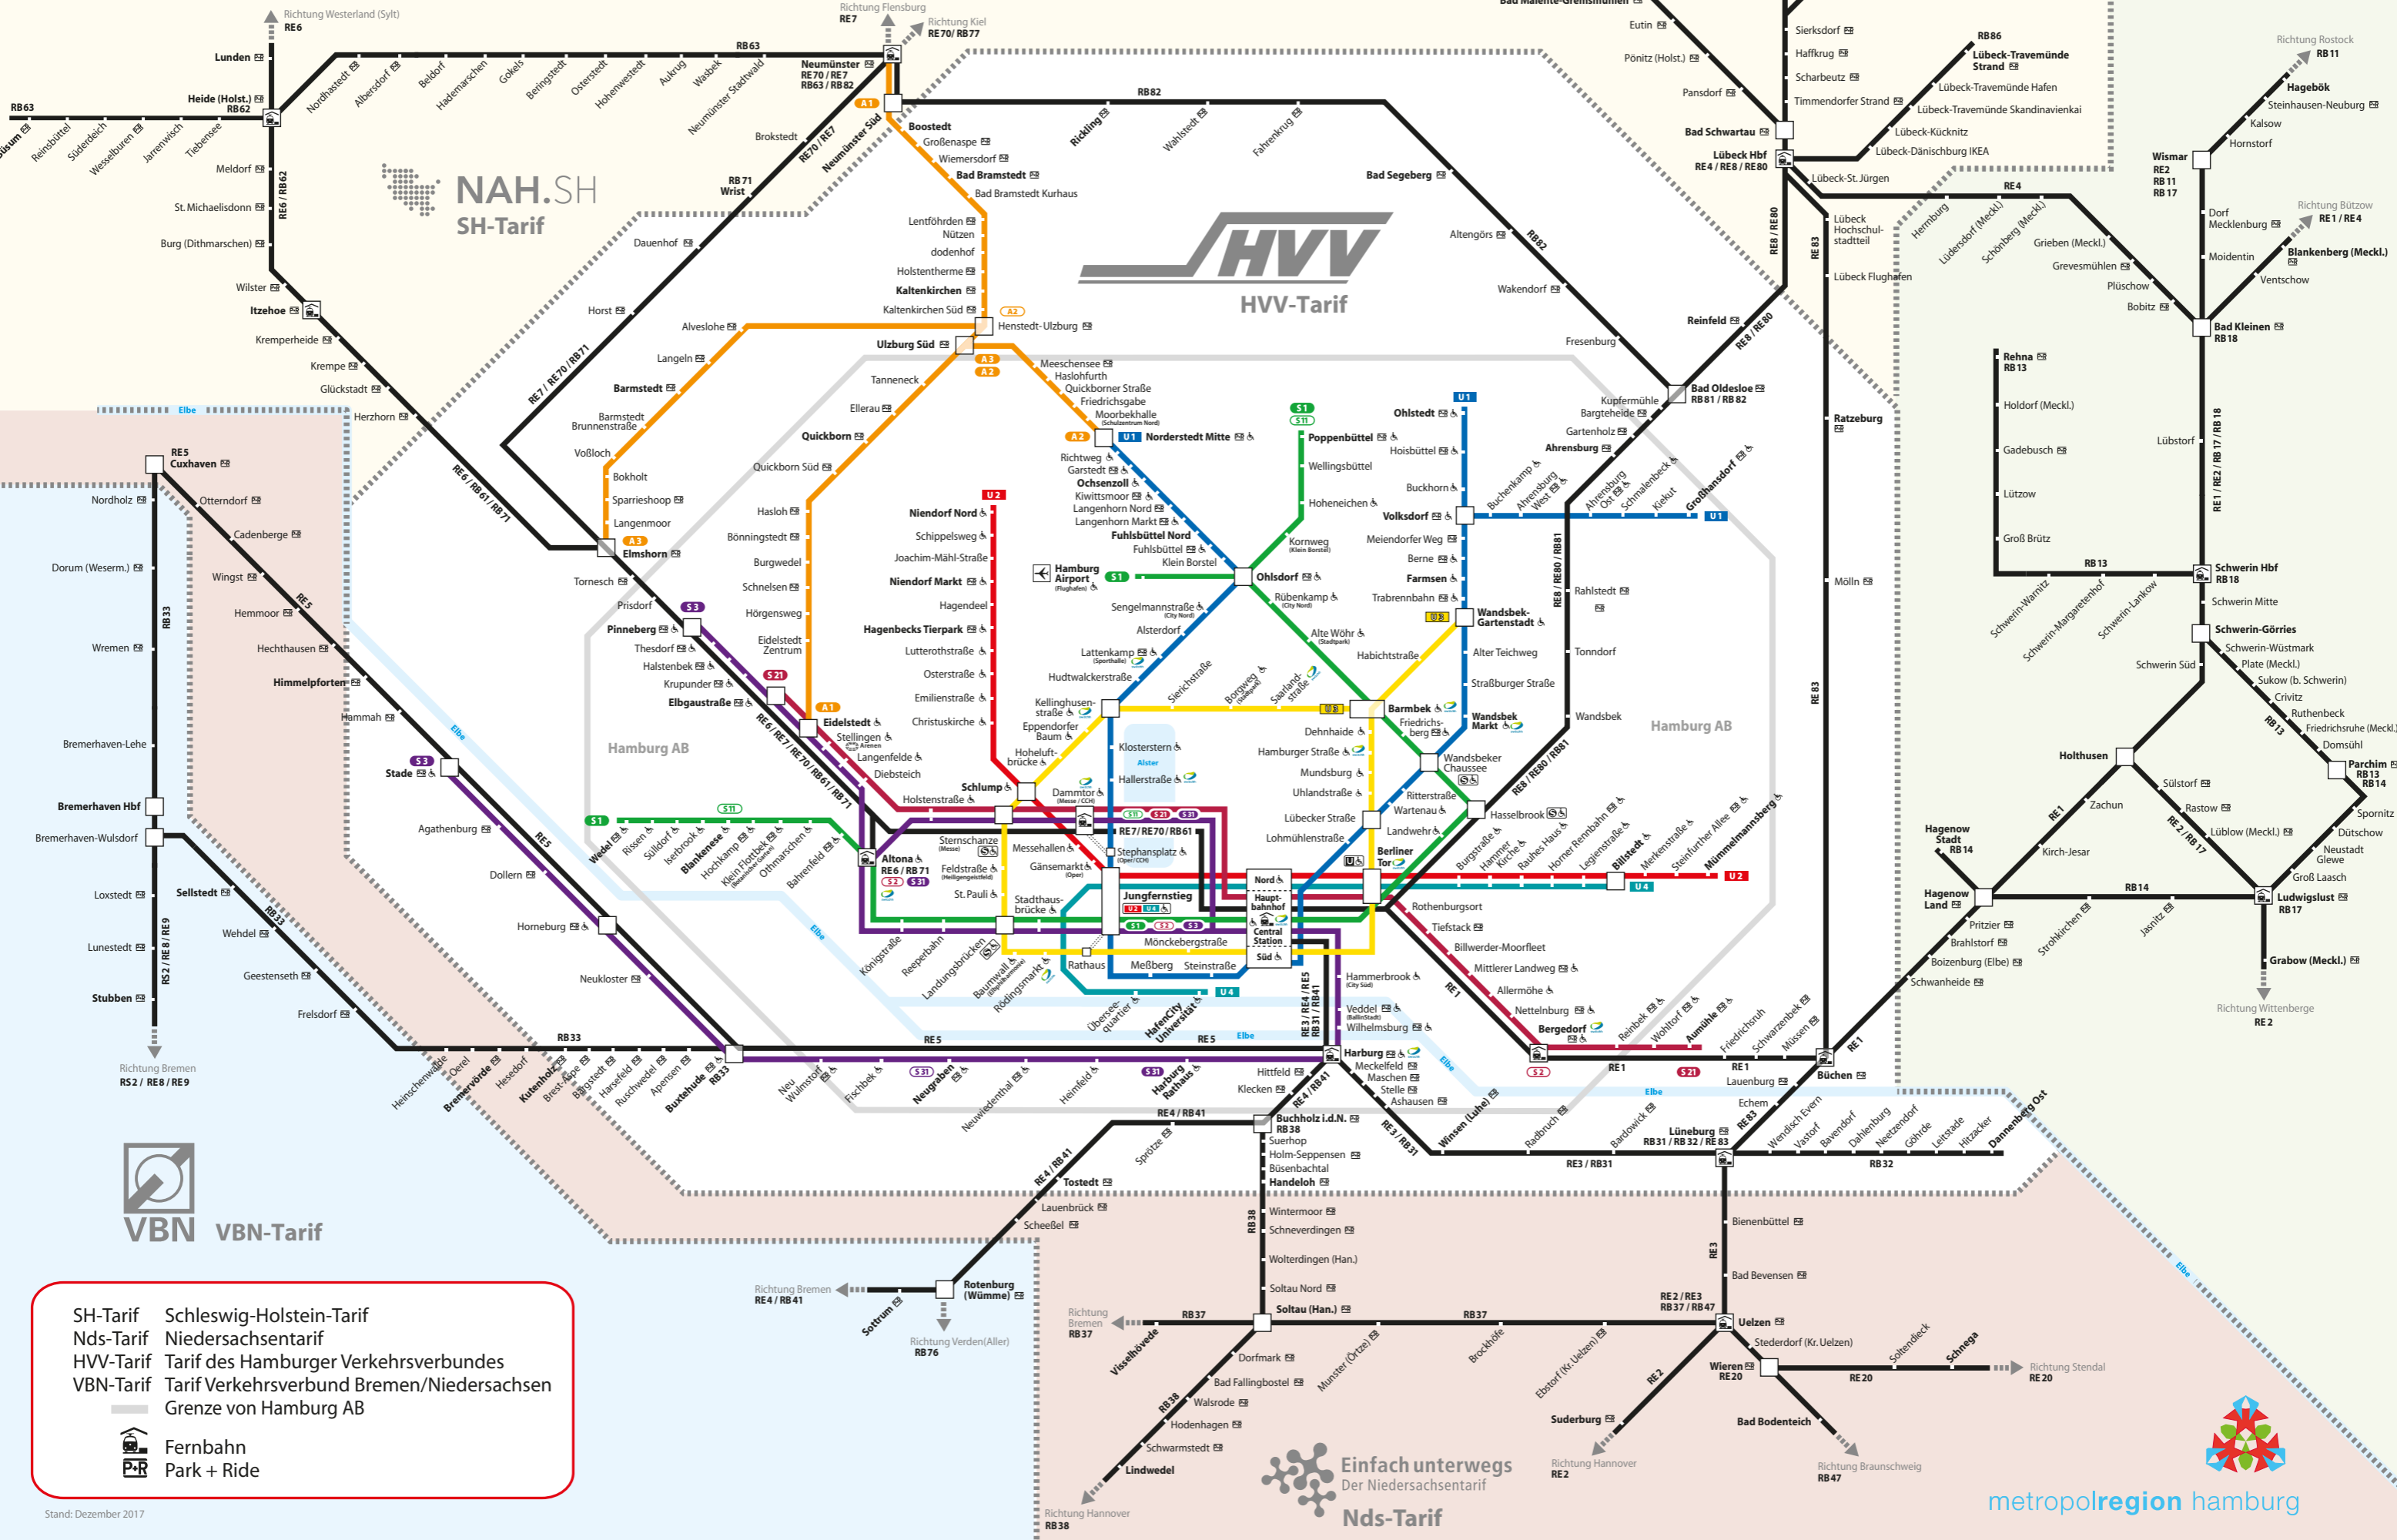

Regionalverkehrsplan

SH-Tarif Schleswig-Holstein-Tarif
 Nds-Tarif Niedersachsentarif
 HVV-Tarif Tarif des Hamburger Verkehrsverbundes
 VBN-Tarif Tarif Verkehrsverbund Bremen/Niedersachsen
 — Grenze von Hamburg AB
 🚆 Fernbahn
 🚗 Park + Ride

Stand: Dezember 2017

Einfach unterwegs
 Der Niedersachsentarif
 Nds-Tarif