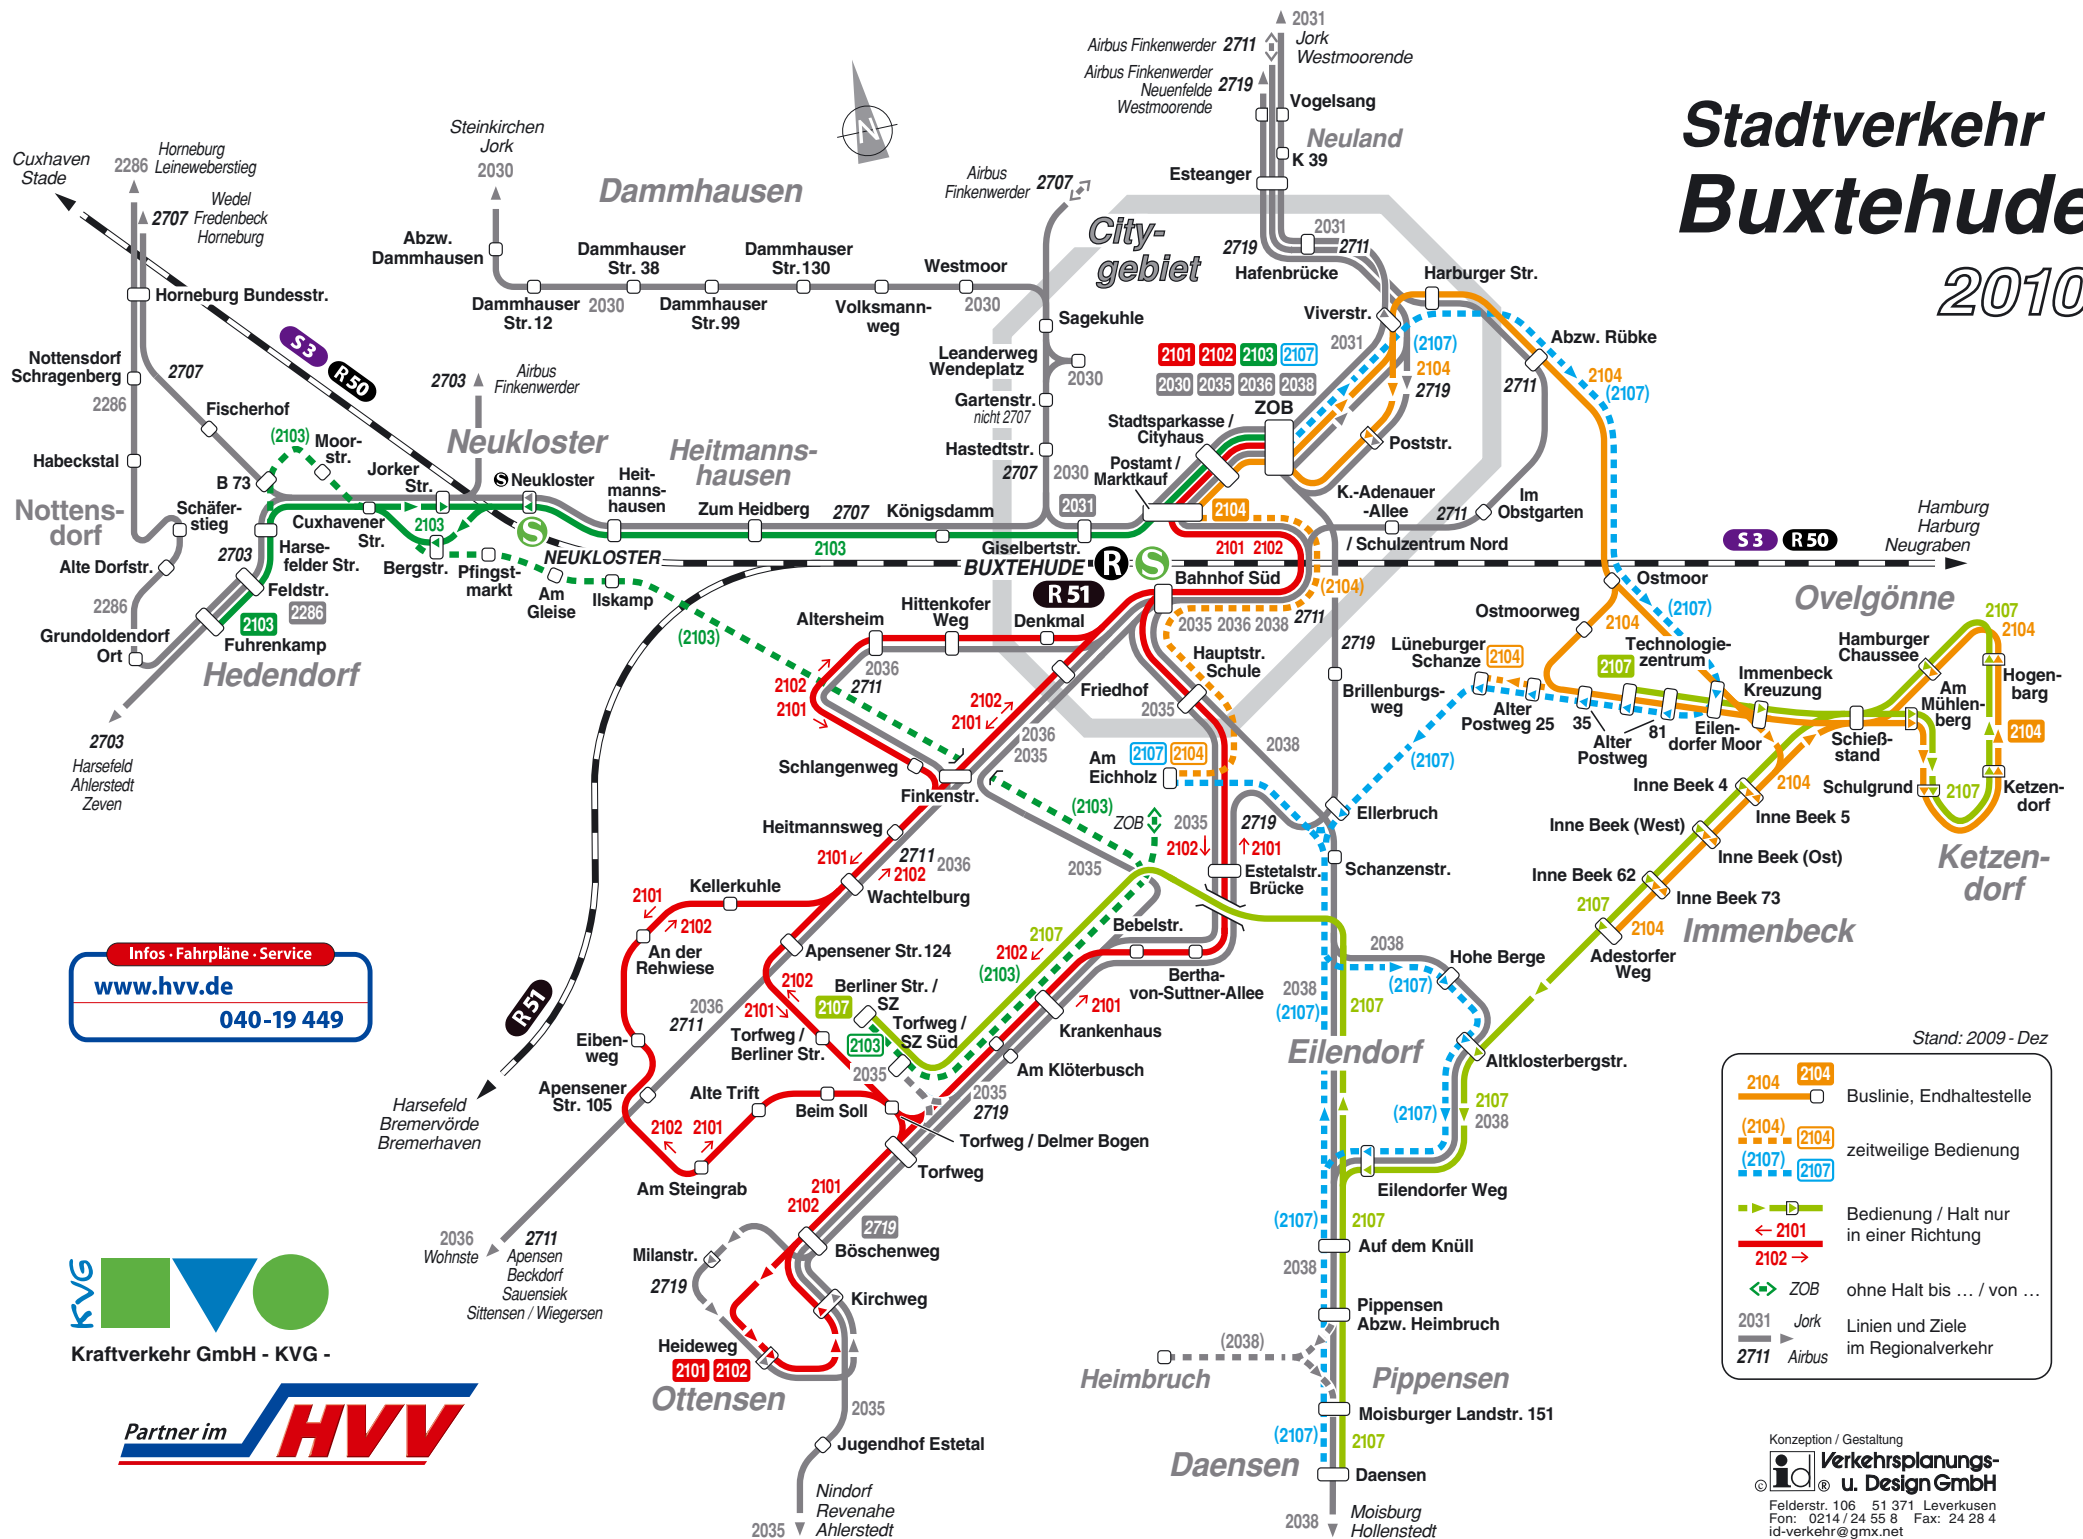

Stadtverkehr Buxtehude 2010

Infos · Fahrpläne · Service
www.hvv.de
 040-19 449

KVG
 Kraftverkehr GmbH - KVG -

Partner im **HVV**

Stand: 2009 - Dez

- □ Buslinie, Endhaltestelle
- - - □ zeitweilige Bedienung
- - - □ (2107) (2107)
- - - □ Bedienung / Halt nur in einer Richtung
- ← → 2101 2102
- ↔ ZOB ohne Halt bis ... / von ...
- 2031 Jork Linien und Ziele im Regionalverkehr
- 2711 Airbus

Konzeption / Gestaltung
id Verkehrsplanungs- u. Design GmbH
 Felderstr. 106 51 371 Leverkusen
 Fon: 0214 / 24 55 8 Fax: 24 28 4
 id-verkehr@gmx.net