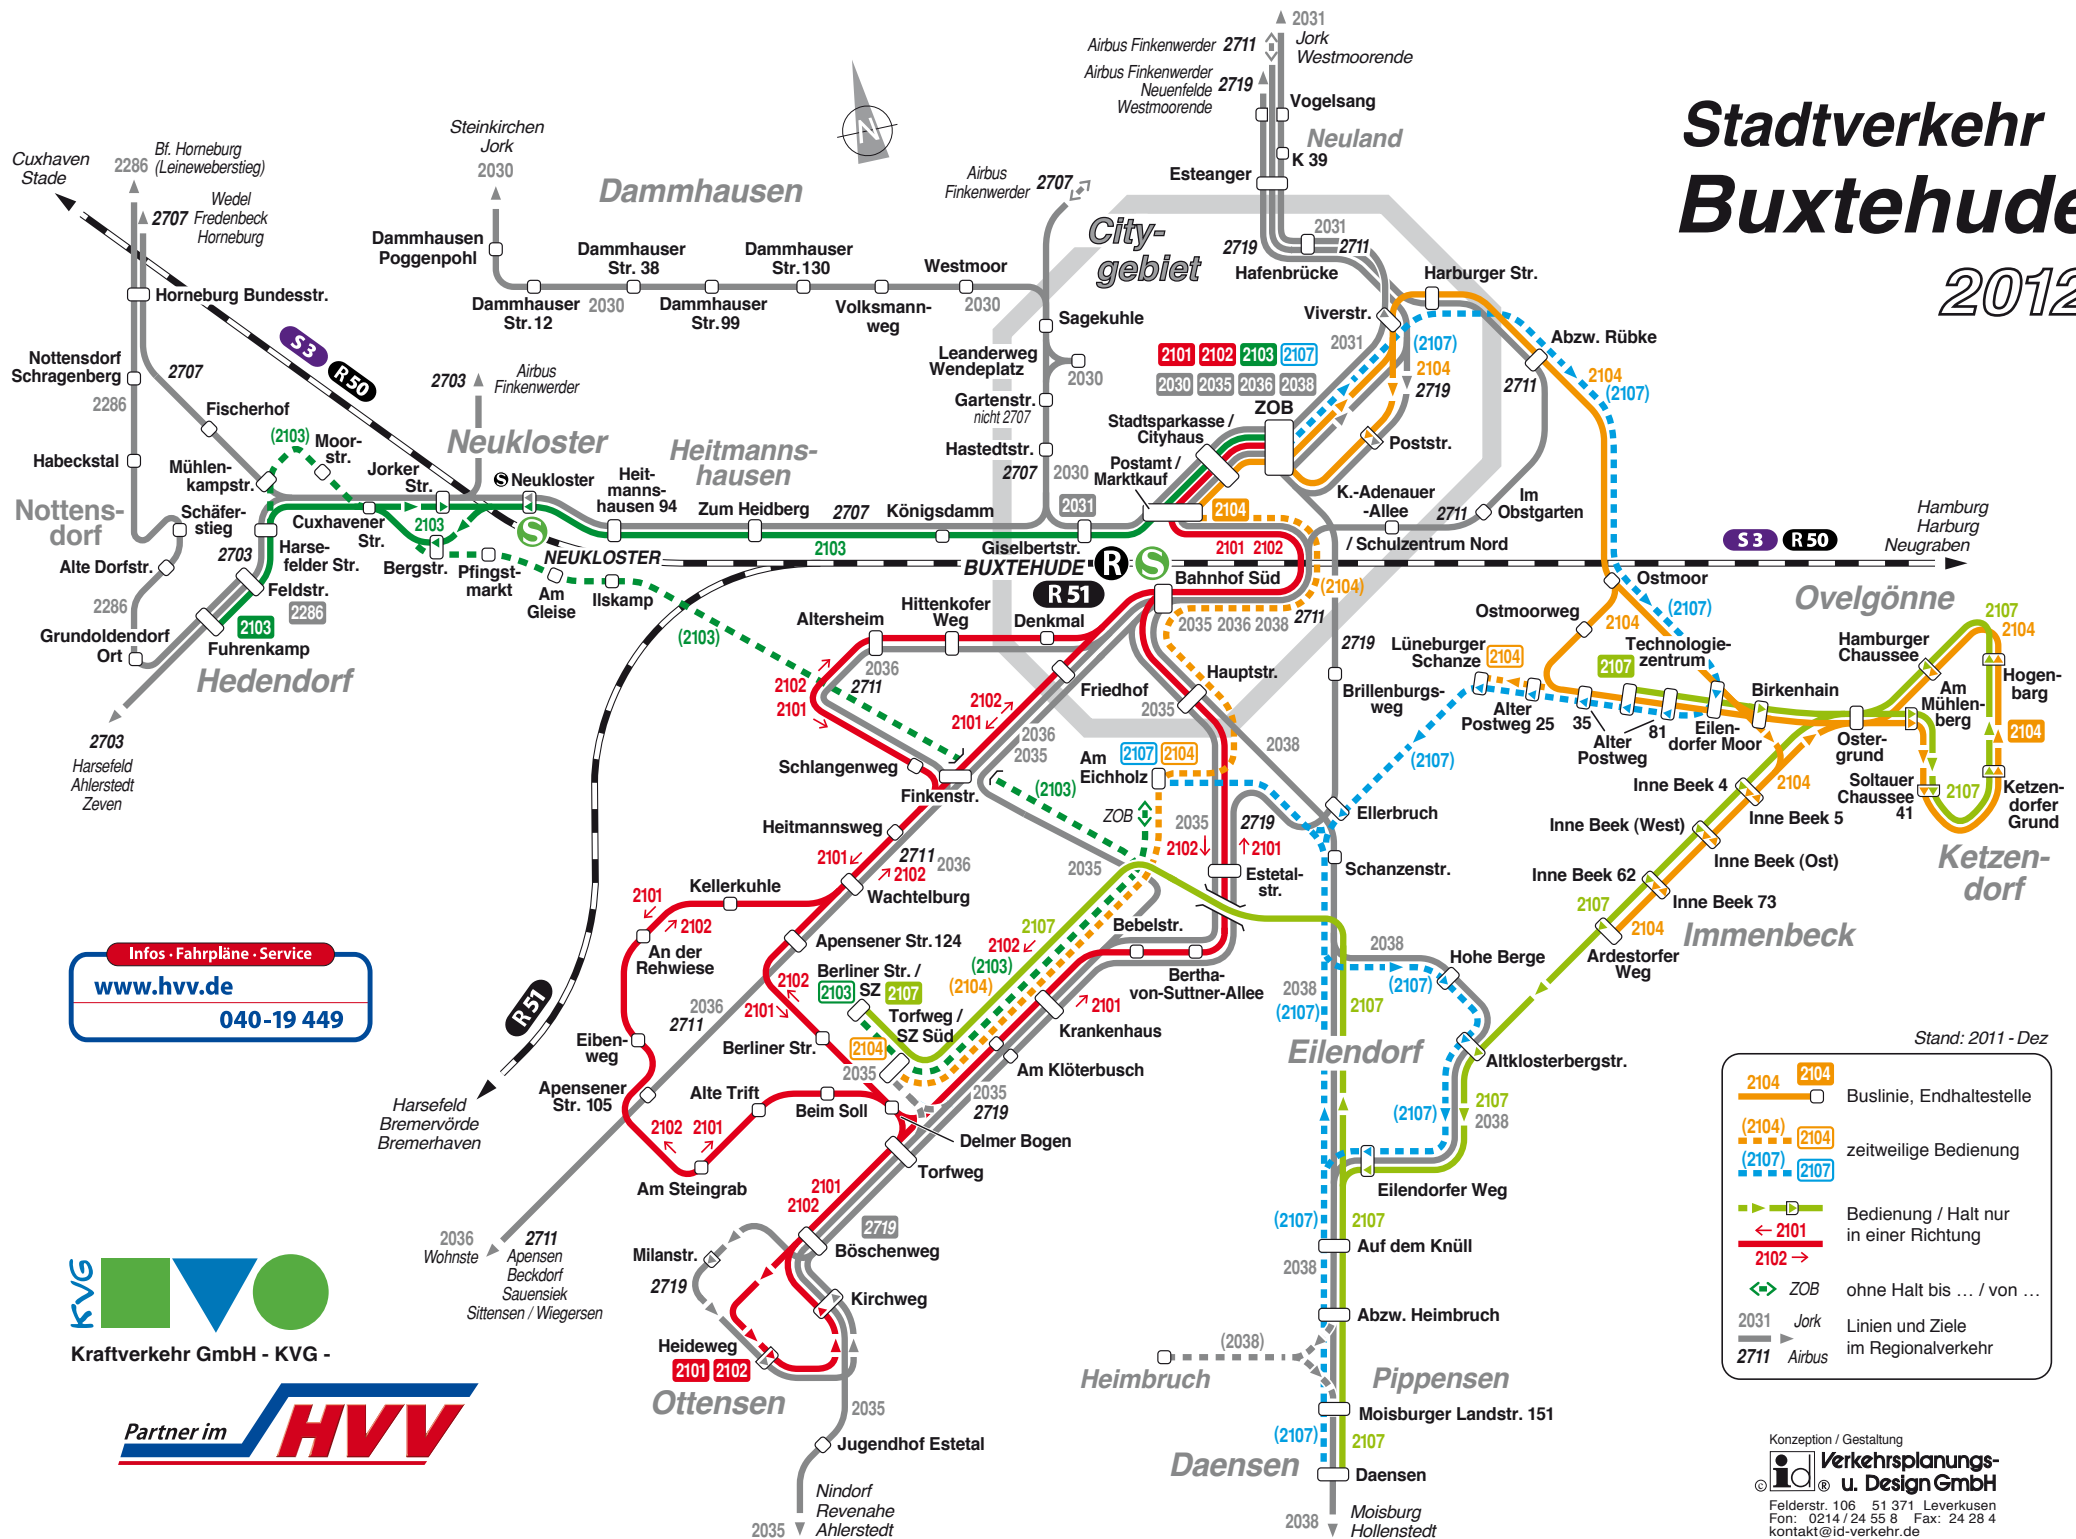

# Stadtverkehr Buxtehude 2012

Stand: 2011 - Dez

	2104 2104	Buslinie, Endhaltestelle
	(2104) (2104)	zeitweilige Bedienung
	(2107) (2107)	Bedienung / Halt nur in einer Richtung
	2107	Bedienung / Halt nur in einer Richtung
	2101	Bedienung / Halt nur in einer Richtung
	2102	Bedienung / Halt nur in einer Richtung
	ZOB	ohne Halt bis ... / von ...
	2031	Jork Linien und Ziele im Regionalverkehr
	2711	Airbus im Regionalverkehr

Infos · Fahrpläne · Service  
[www.hvv.de](http://www.hvv.de)  
 040-19 449

Konzeption / Gestaltung  
 id Verkehrsplanungs- u. Design GmbH  
 Felderstr. 106 51 371 Leverkusen  
 Fon: 0214 / 24 55 3 Fax: 24 28 4  
 kontakt@id-verkehr.de