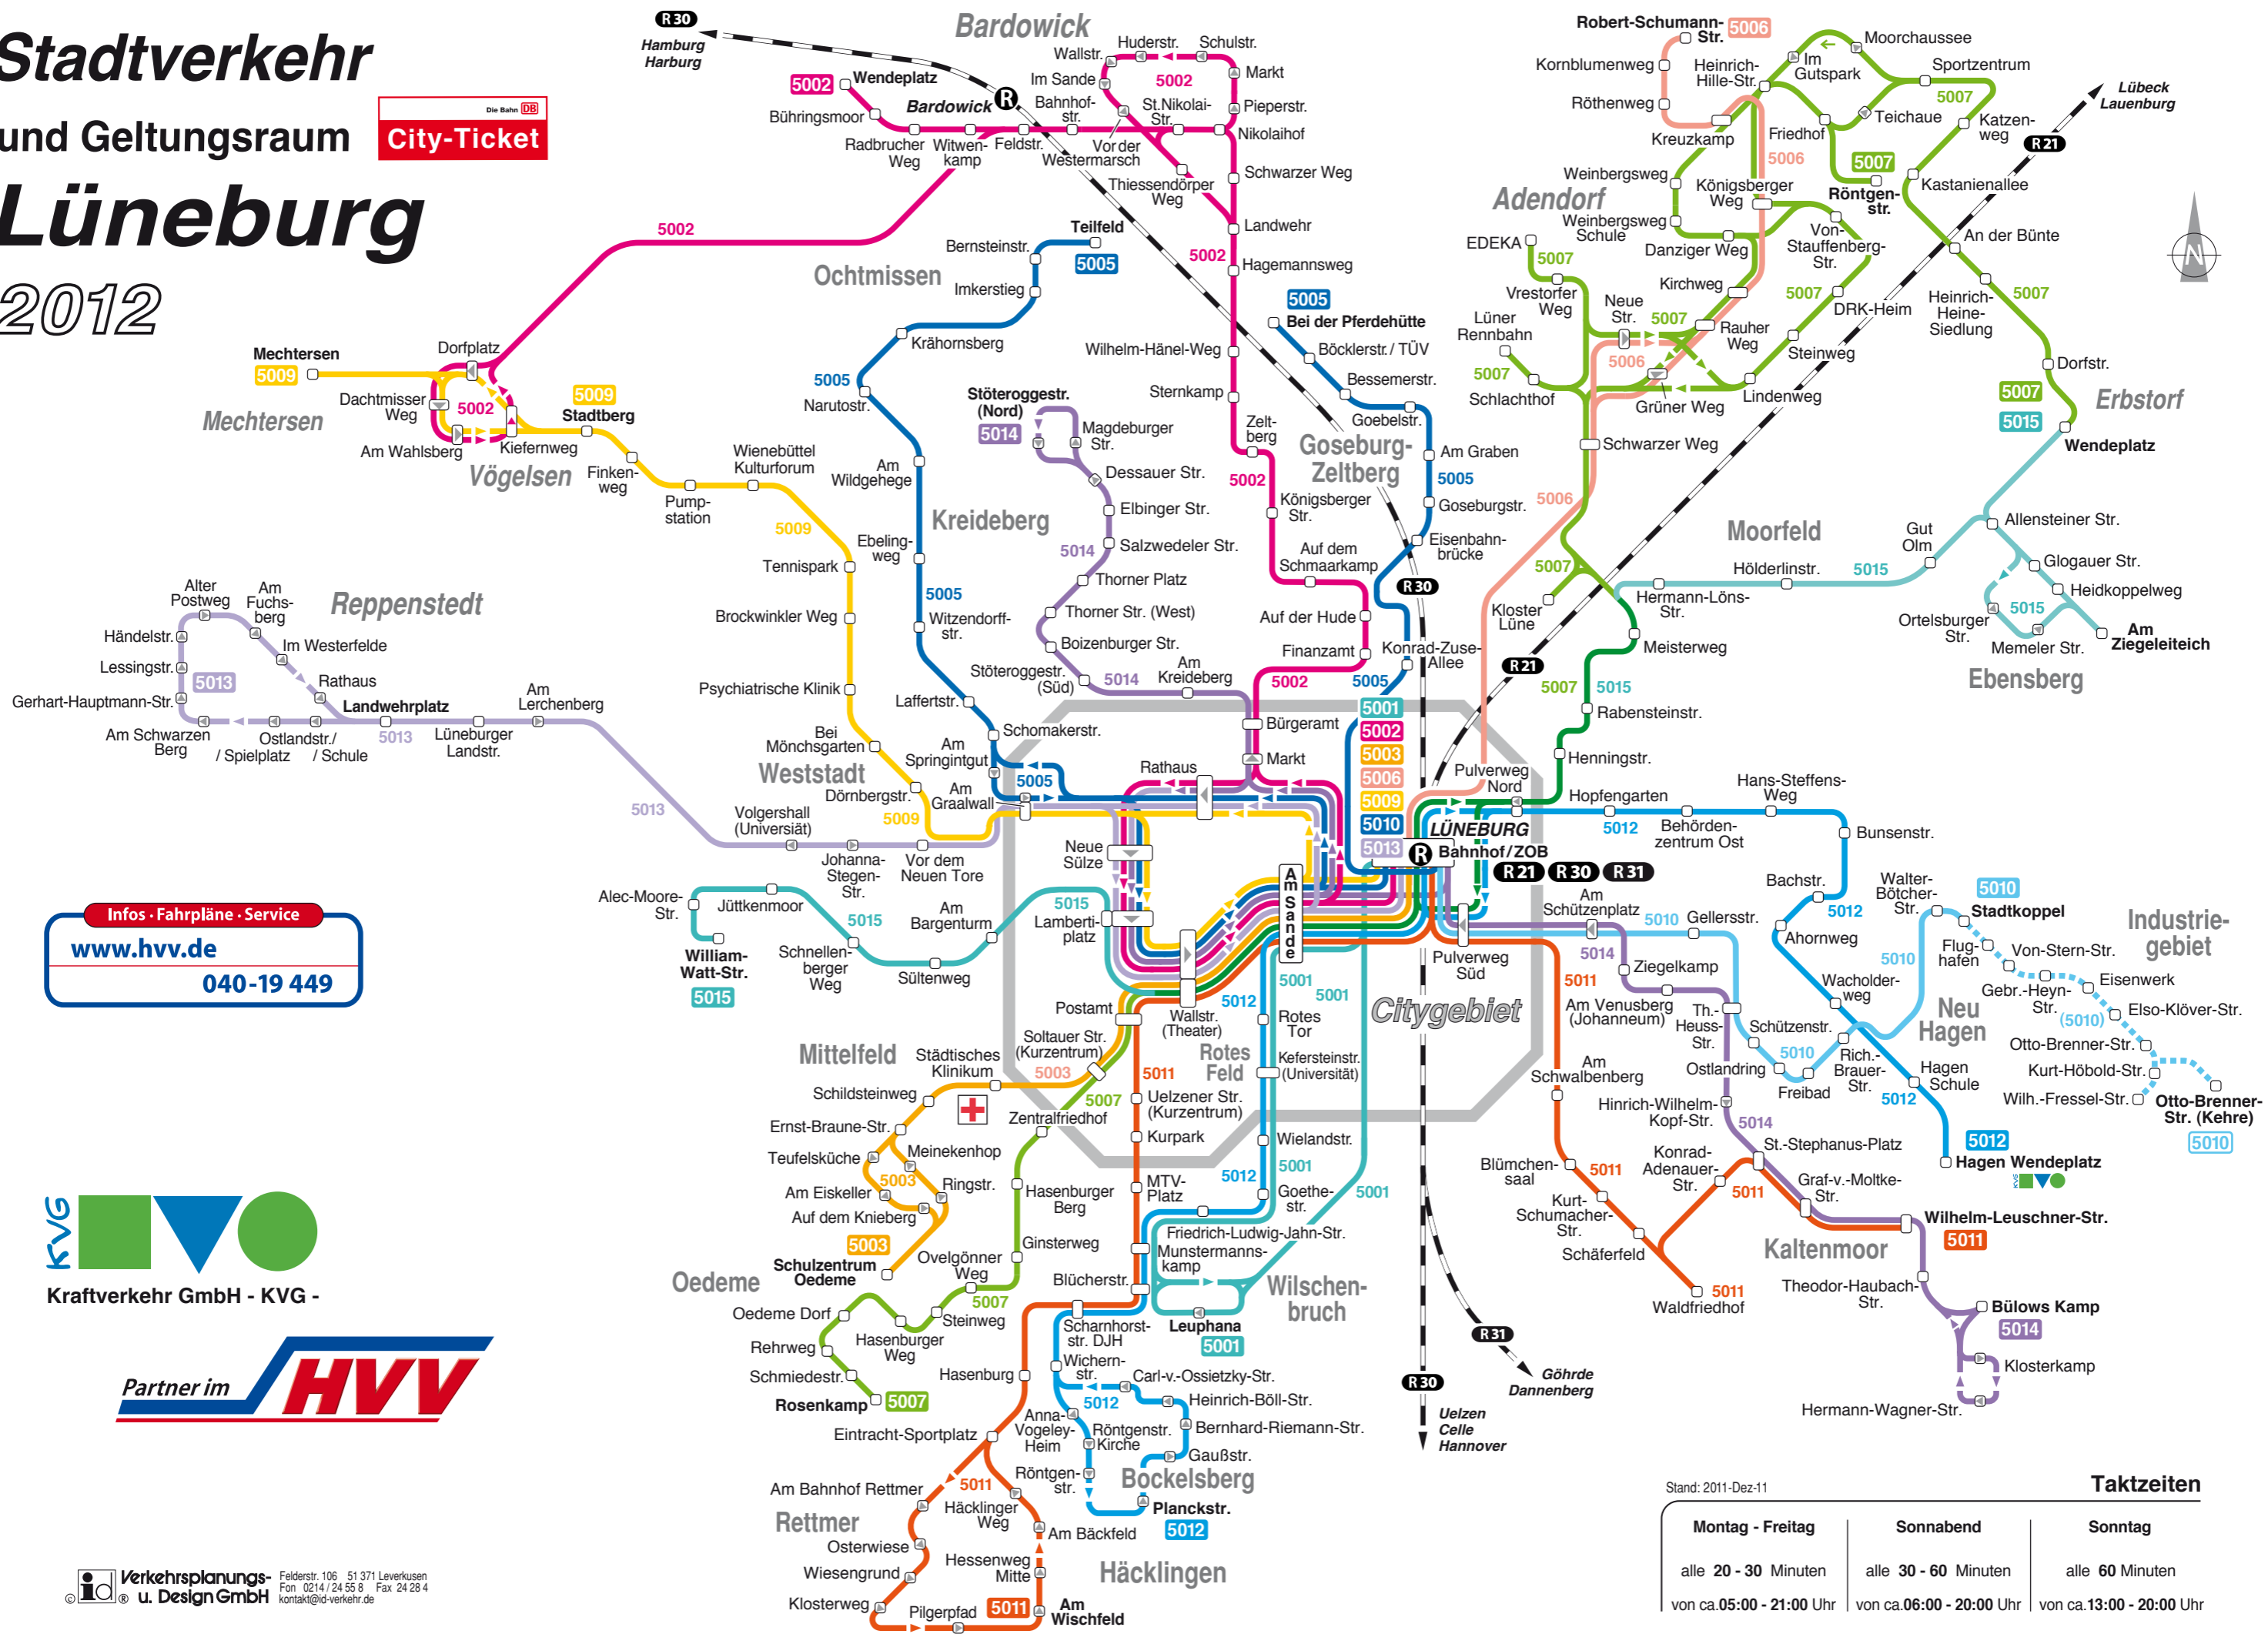

Stadtverkehr und Geltungsraum Lüneburg 2012

Infos · Fahrpläne · Service
www.hvv.de
 040-19 449

Verkehrsplanungs- u. Design GmbH
 Felderstr. 106 51 371 Lüneburg
 Fon 0214/24 55 8 Fax 24 28 4
 kontakt@id-verkehr.de

Stand: 2011-Dez-11

Taktzeiten		
Montag - Freitag	Sonnabend	Sonntag
alle 20 - 30 Minuten	alle 30 - 60 Minuten	alle 60 Minuten
von ca.05:00 - 21:00 Uhr	von ca.06:00 - 20:00 Uhr	von ca.13:00 - 20:00 Uhr