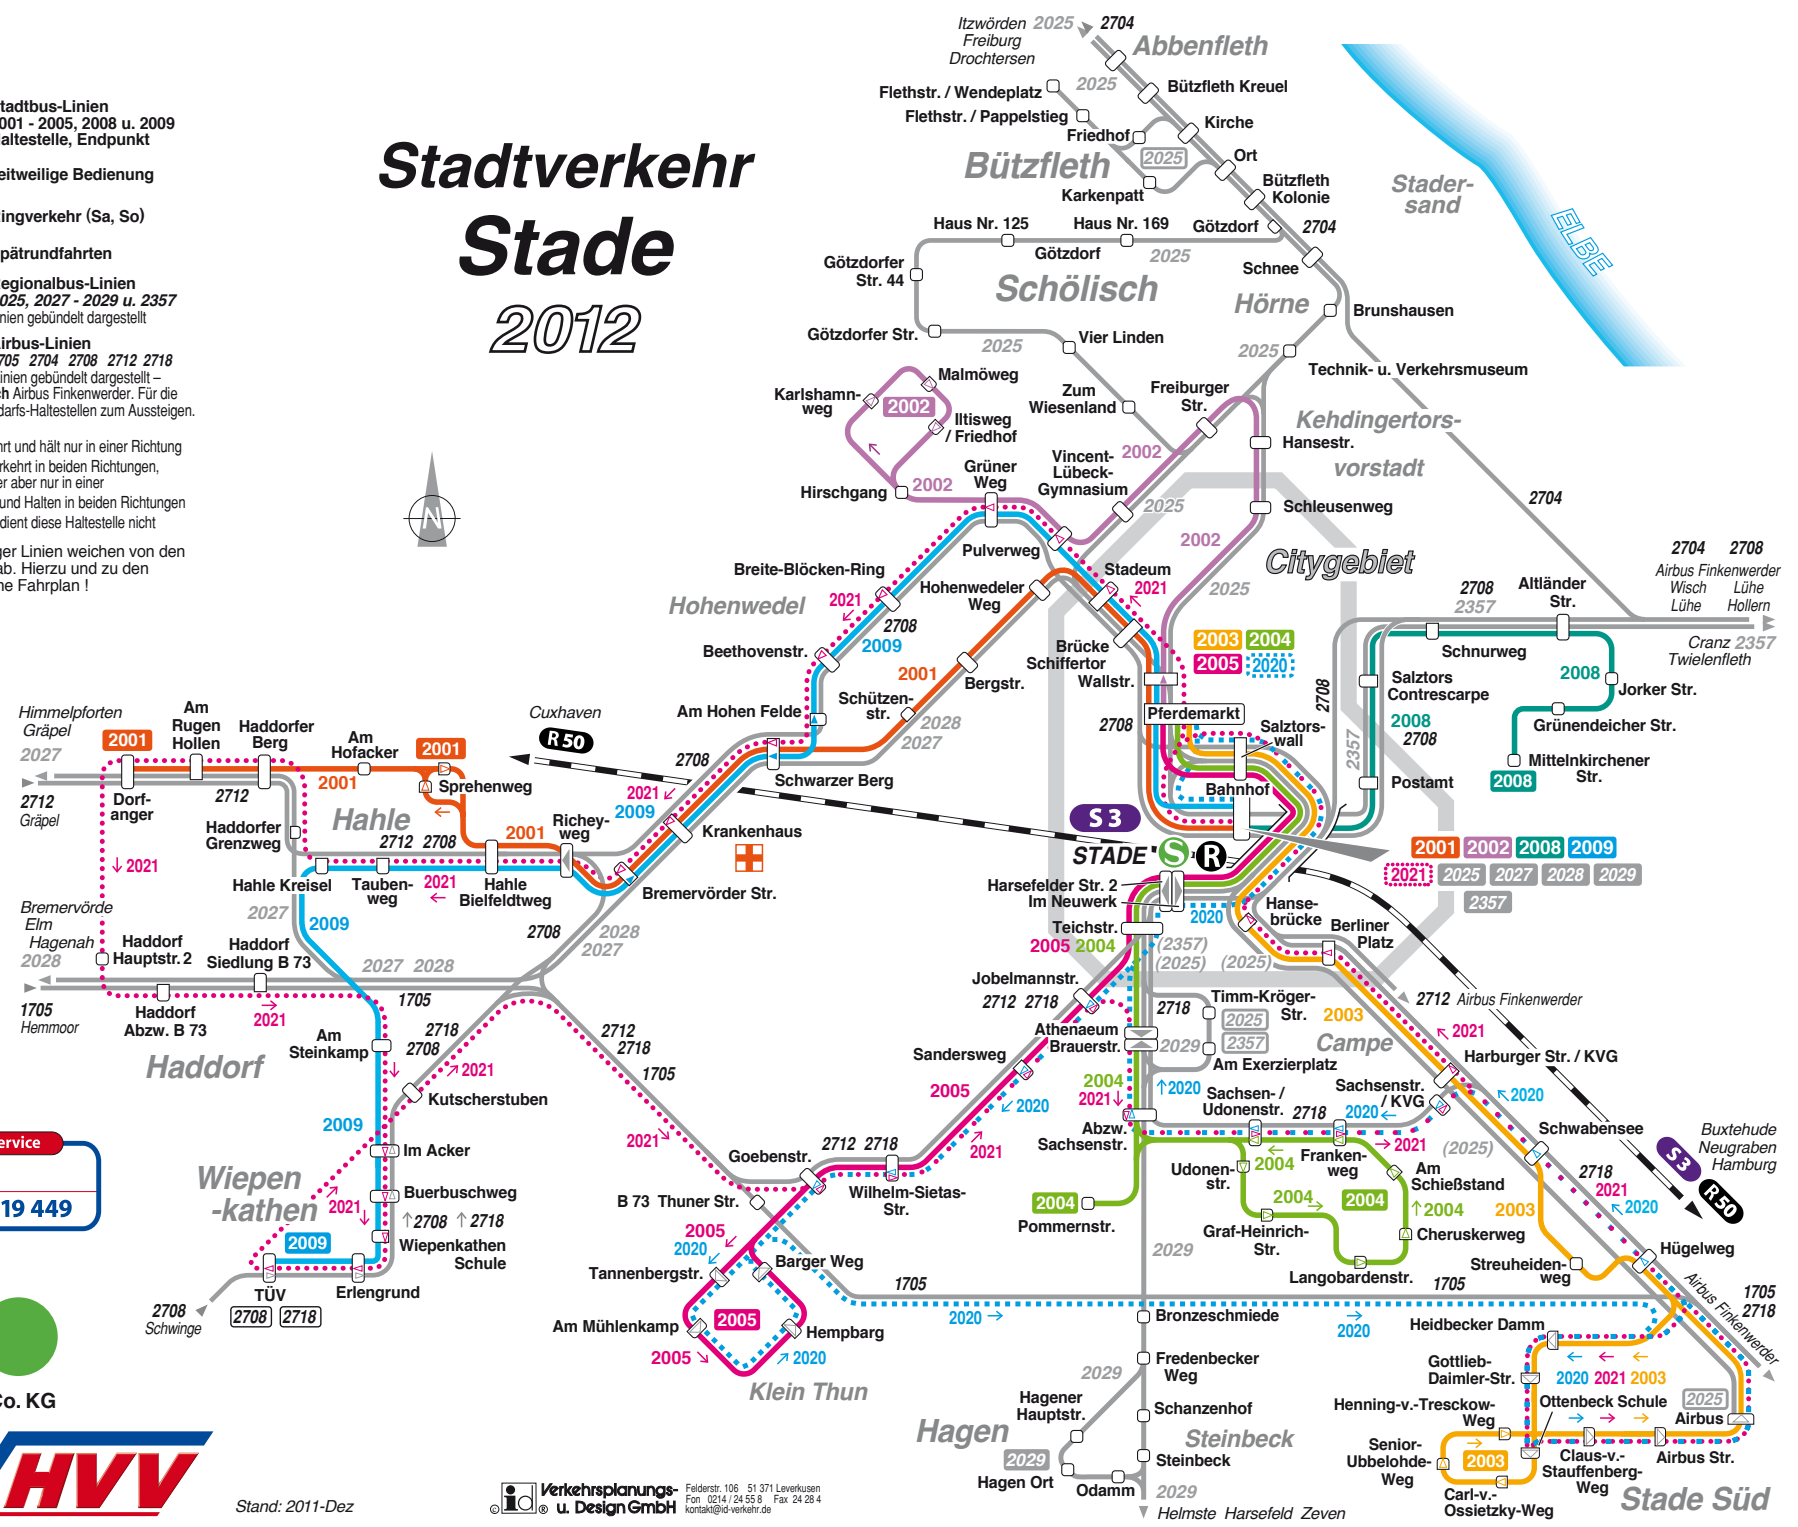

Stadtverkehr Stade 2012

- **2001** **2001** **Stadtbus-Linien**
  2001 - 2005, 2008 u. 2009
  Haltestelle, Endpunkt
- **(2001)** **(2001)** **zeitweilige Bedienung**
- **2020** **2020** **Ringverkehr (Sa, So)**
- **2021** **2021** **Spätgrundfahrten**
- **2025** **2025** **Regionalbus-Linien**
  2025, 2027 - 2029 u. 2357
  Linien gebündelt dargestellt
- **2708** **2708** **Airbus-Linien**
  1705 2704 2708 2712 2718
  Linien gebündelt dargestellt -
  und nur für die Fahrten nach Airbus Finkenwerder. Für die
  Rückfahrten gibt es nur Bedarfs-Haltestellen zum Aussteigen.

- **2021** → Linie fährt und hält nur in einer Richtung
- ↔ Linie verkehrt in beiden Richtungen,
  hält hier aber nur in einer
- ↔ Fahrten und Halten in beiden Richtungen
- Linie bedient diese Haltestelle nicht

Einzelne Fahrten einiger Linien weichen von den
dargestellten Wegen ab. Hierzu und zu den
Bedienungszeiten siehe Fahrplan!

Infos · Fahrpläne · Service
www.hvv.de
040-19 449

Stand: 2011-Dez