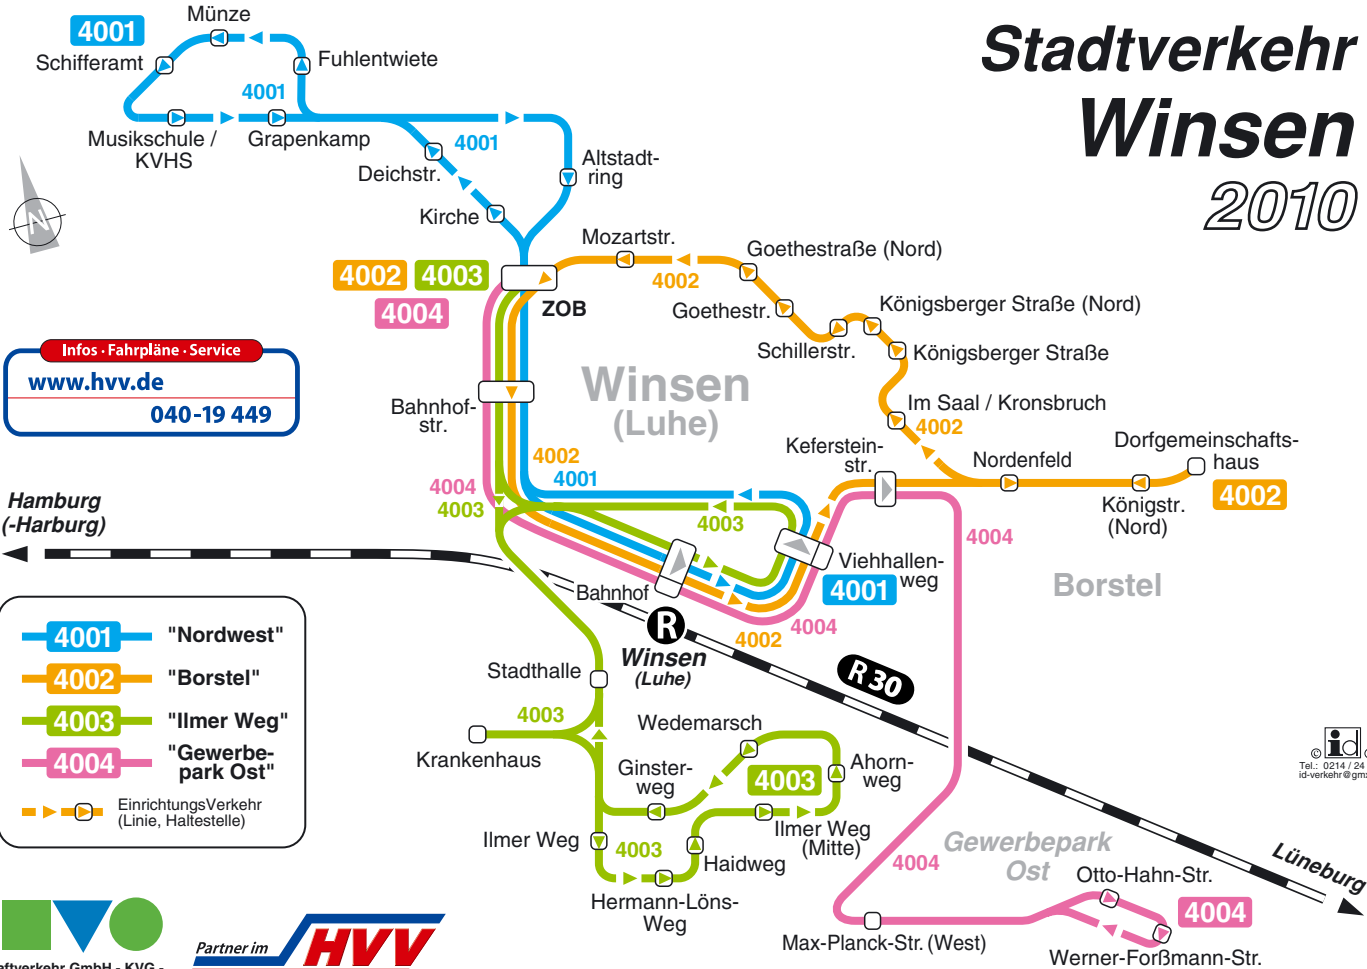

Stadtverkehr Winsen 2010

Infos · Fahrpläne · Service
www.hvv.de
 040-19 449

Hamburg
 (-Harburg)

- **4001** "Nordwest"
 - **4002** "Borstel"
 - **4003** "Ilmer Weg"
 - **4004** "Gewerbestadt Ost"
- ▶ ▶ ▶ ▶ Einrichtungsverkehr (Linie, Haltestelle)

Stand: 2010-April

Tel.: 0214 / 24 55 8

 id-verkehr@gms.net