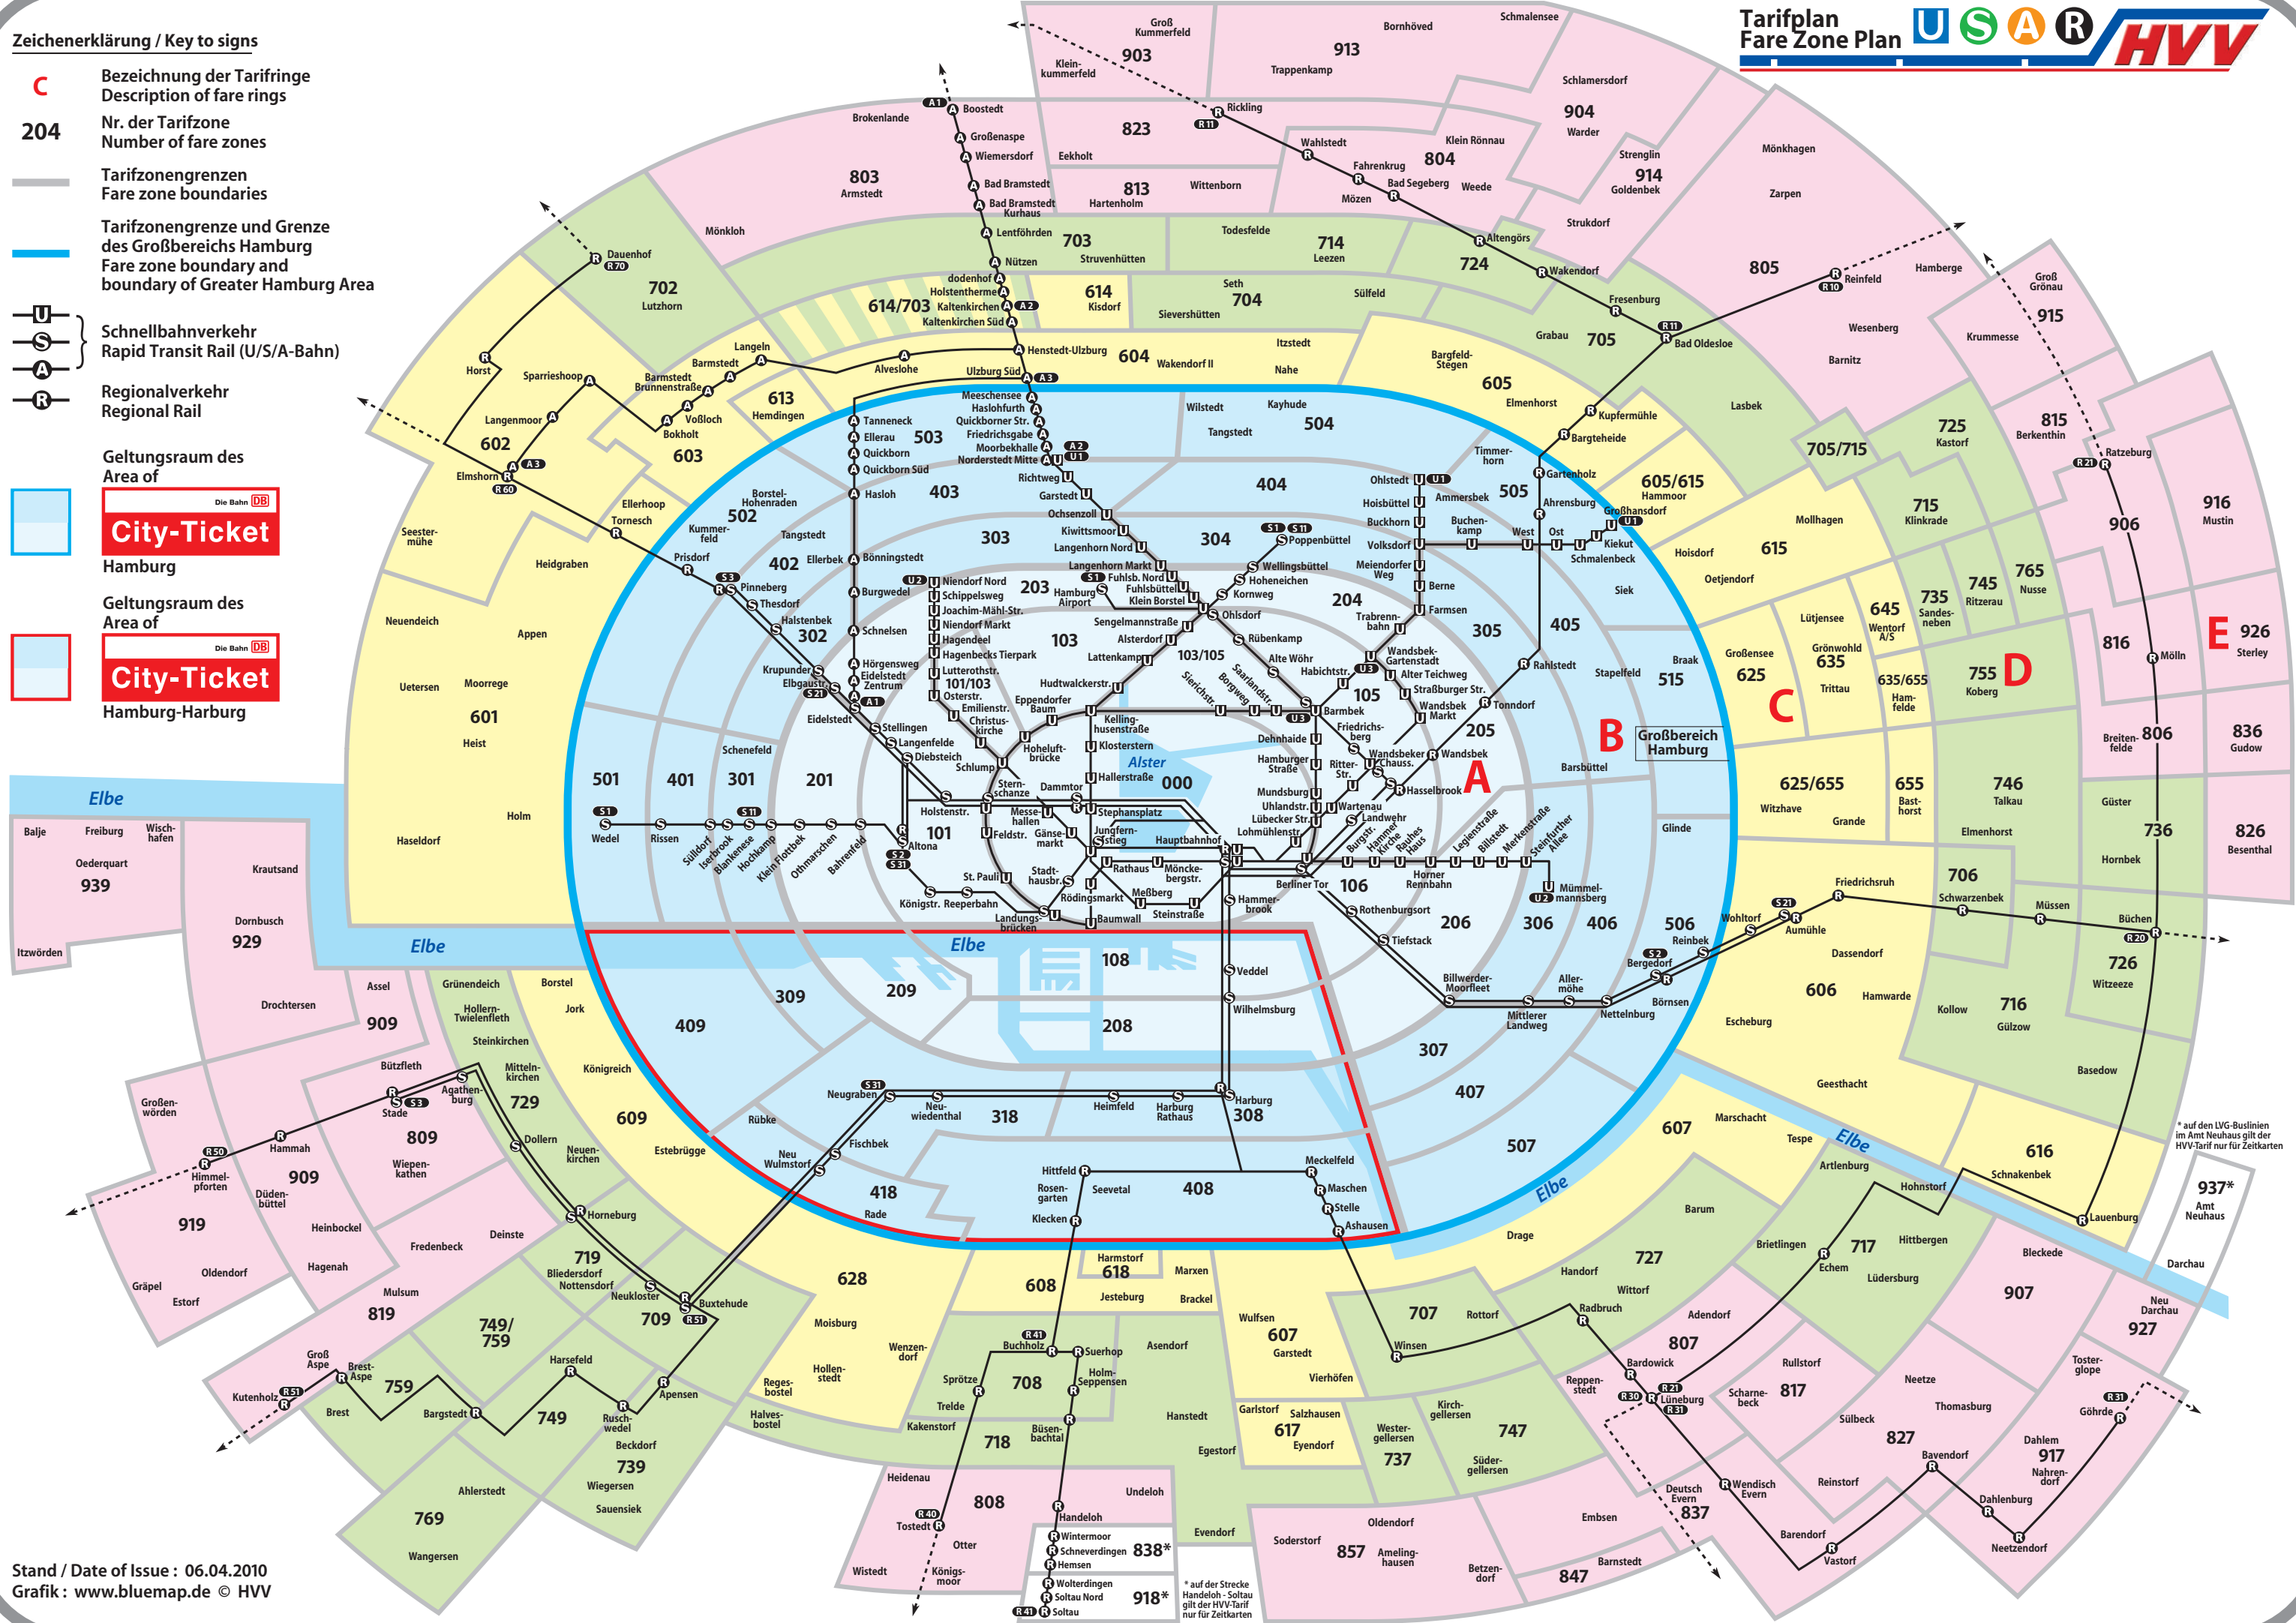

Zeichenerklärung / Key to signs

- **C** Bezeichnung der Tarifringe
  Description of fare rings
- **204** Nr. der Tarifzone
  Number of fare zones
- Tarifzongrenzen
  Fare zone boundaries
- Tarifzongrenze und Grenze des Großbereichs Hamburg
  Fare zone boundary and boundary of Greater Hamburg Area
- **U** Schnellbahnverkehr
  Rapid Transit Rail (U/S/A-Bahn)
- **S**
- **A**
- **R** Regionalverkehr
  Regional Rail
- Geltungsraum des Area of
  - **City-Ticket**
    Hamburg
  - **City-Ticket**
    Hamburg-Harburg