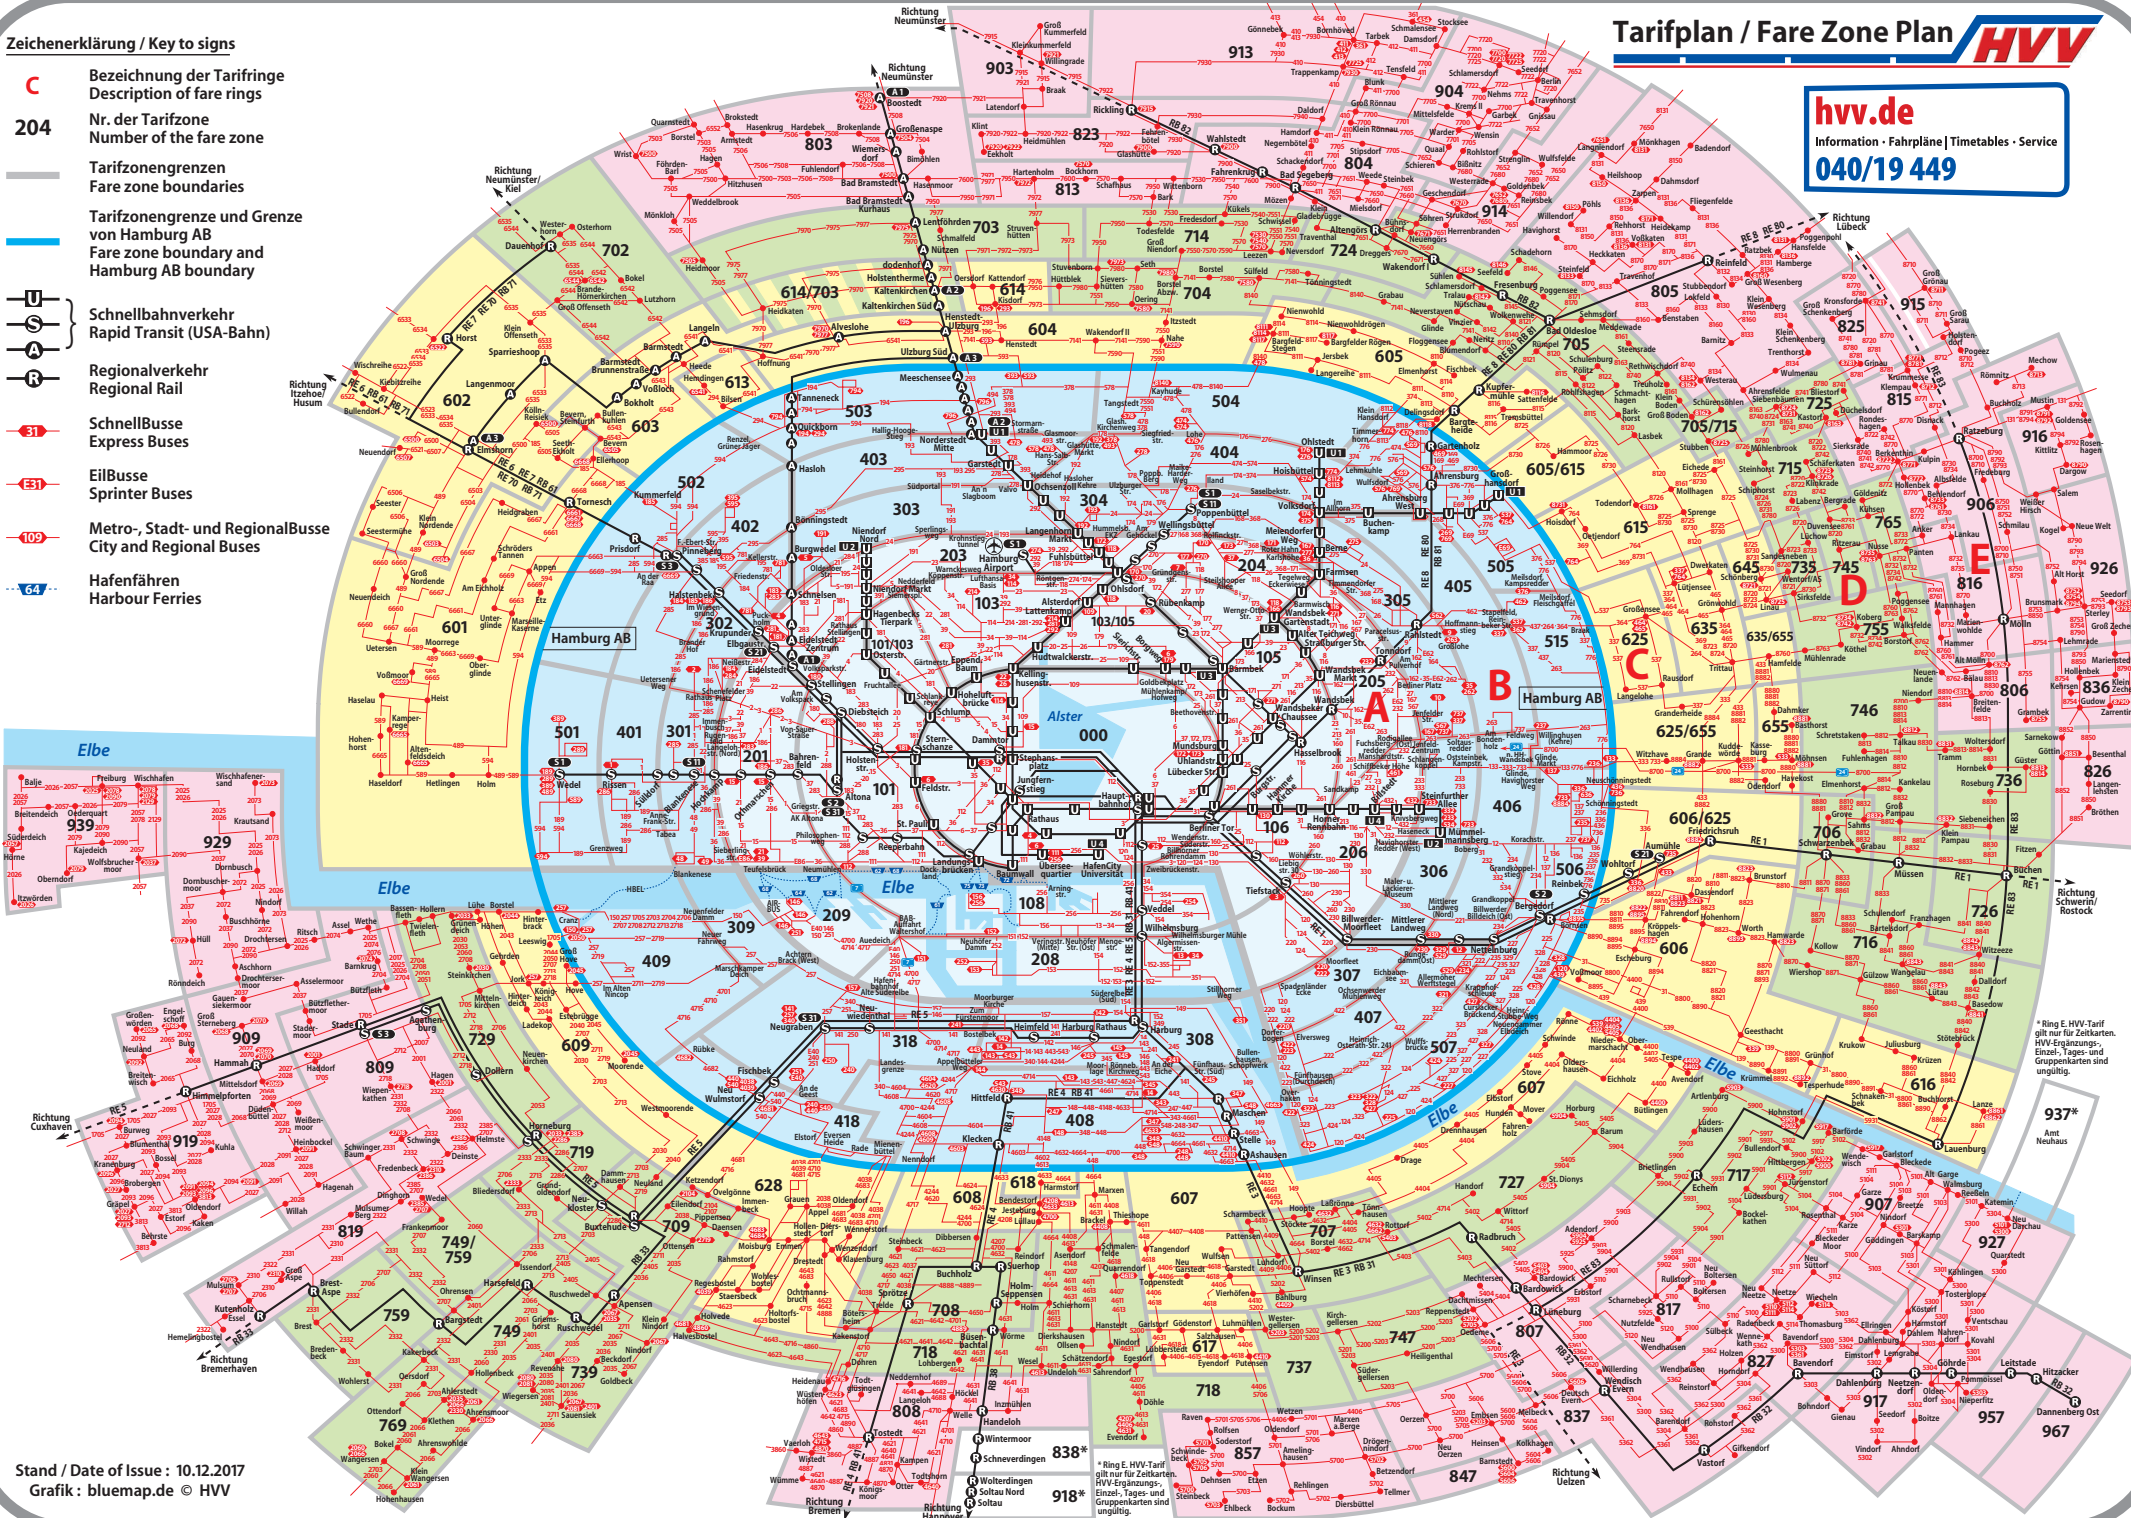

Zeichenerklärung / Key to signs

- C Bezeichnung der Tarifringe
  Description of fare rings
- **204** Nr. der Tarifzone
  Number of the fare zone
- Tarifzonengrenzen
  Fare zone boundaries
- Tarifzonengrenze und Grenze von Hamburg AB
  Fare zone boundary and Hamburg AB boundary
- U Schnellbahnverkehr
  Rapid Transit (USA-Bahn)
- S Regionalverkehr
  Regional Rail
- E Schnellbusse
  Express Buses
- S Eilbusse
  Sprinter Buses
- M Metro-, Stadt- und Regionalbusse
  City and Regional Buses
- F Hafenfähren
  Harbour Ferries

Tarifplan / Fare Zone Plan

hvv.de
Information · Fahrpläne Timetables · Service
040/19 449