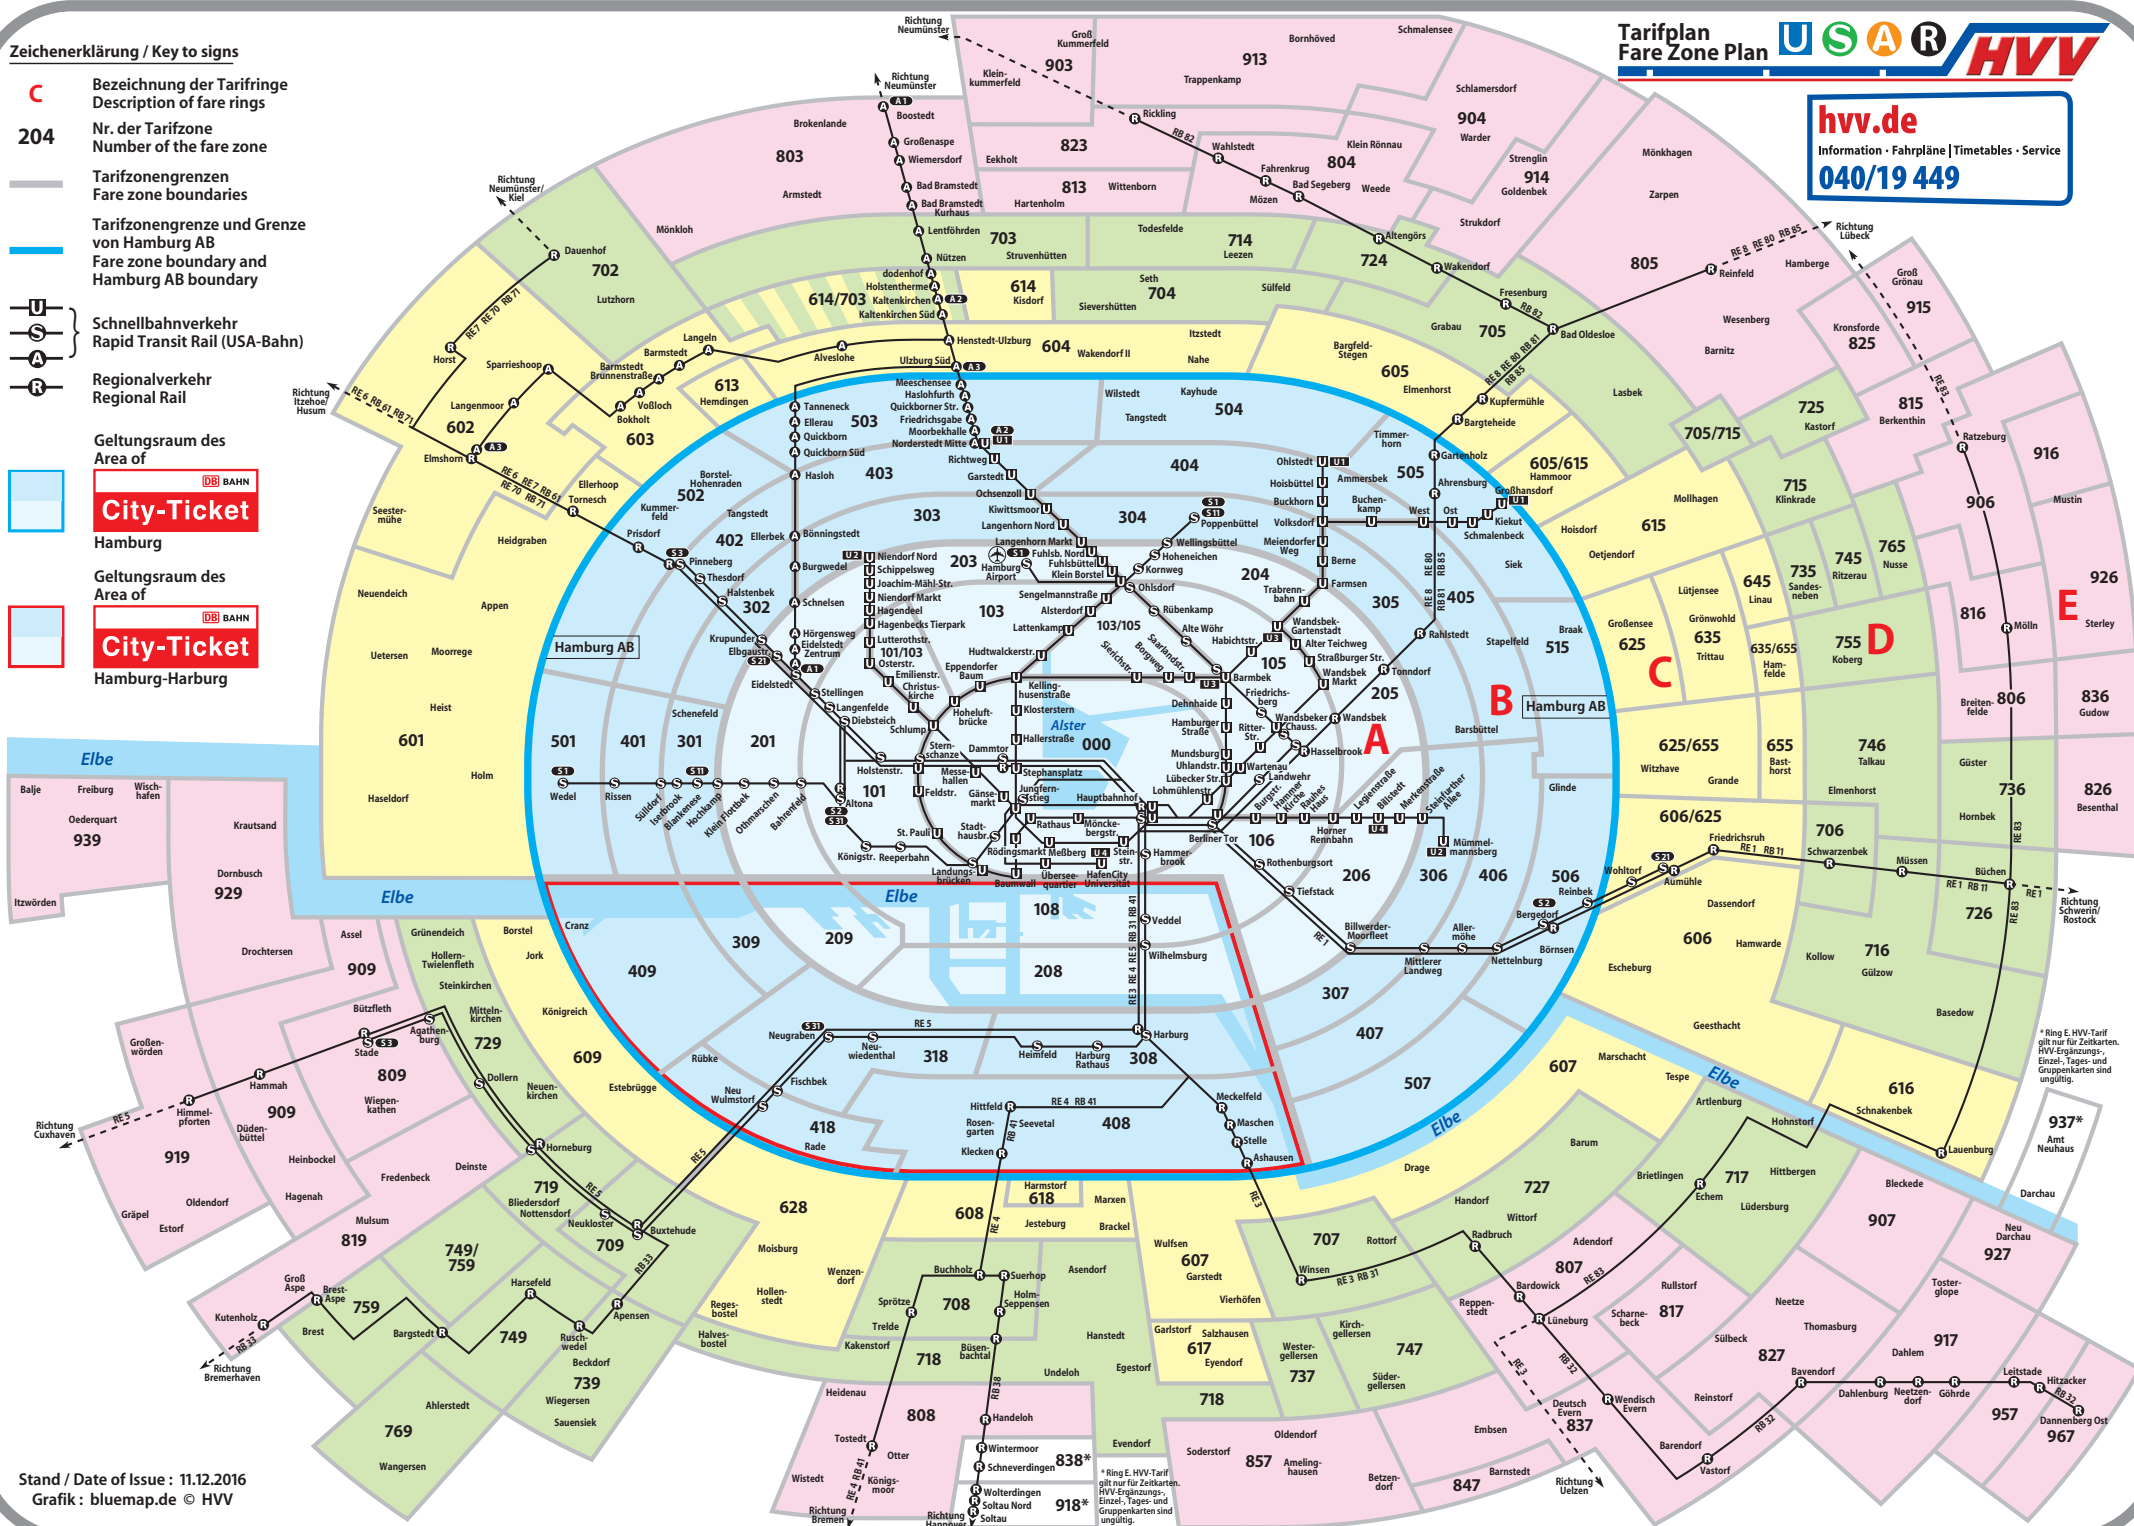

Zeichenerklärung / Key to signs

- **C** Bezeichnung der Tarifringe
  Description of fare rings
- **204** Nr. der Tarifzone
  Number of the fare zone
- Tarifzongrenzen
  Fare zone boundaries
- Tarifzongrenze und Grenze von Hamburg AB
  Fare zone boundary and Hamburg AB boundary
- Schnellbahnverkehr
  Rapid Transit Rail (USA-Bahn)
- Regionalverkehr
  Regional Rail
- Geltungsraum des Area of
  - **City-Ticket**
    Hamburg
  - **City-Ticket**
    Hamburg-Harburg

hvv.de
Information · Fahrpläne | Timetables · Service
040/19 449