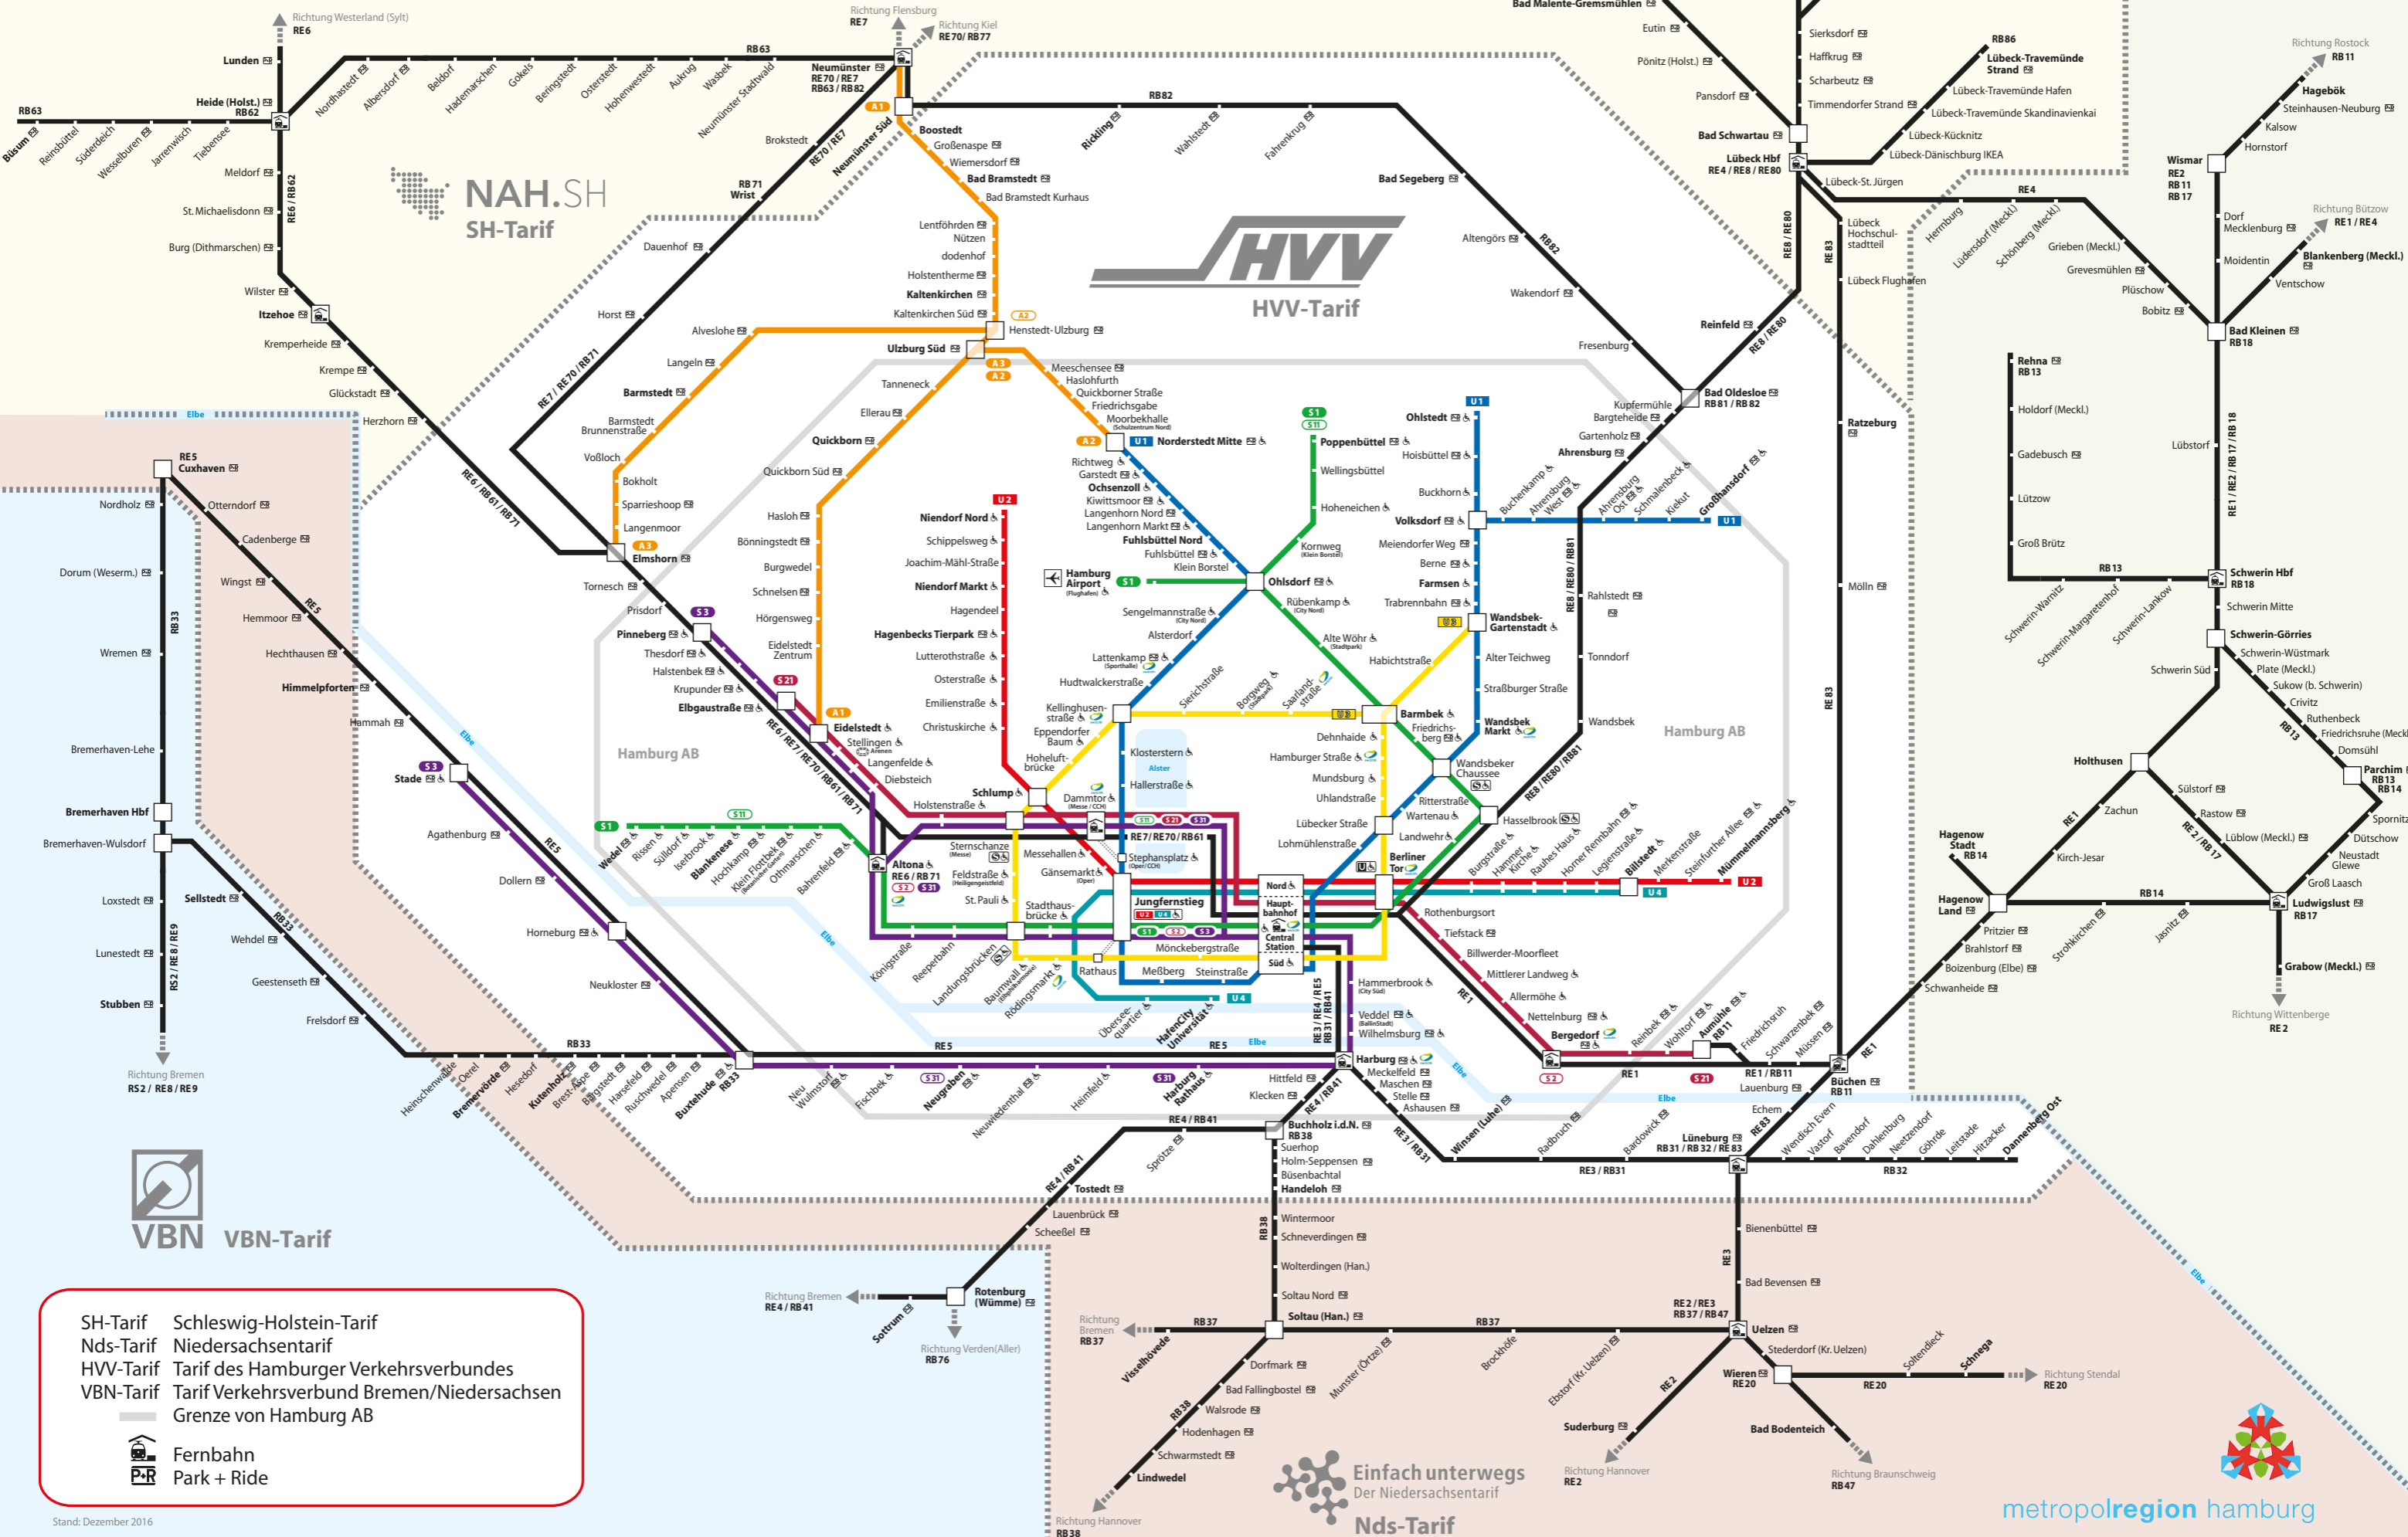

Regionalverkehrsplan

SH-Tarif Schleswig-Holstein-Tarif
 Nds-Tarif Niedersächsentarif
 HVV-Tarif Tarif des Hamburger Verkehrsverbundes
 VBN-Tarif Tarif Verkehrsverbund Bremen/Niedersachsen
 — Grenze von Hamburg AB
 Fernbahn
 Park + Ride

Stand: Dezember 2016

Einfach unterwegs
Der Niedersächsentarif
Nds-Tarif