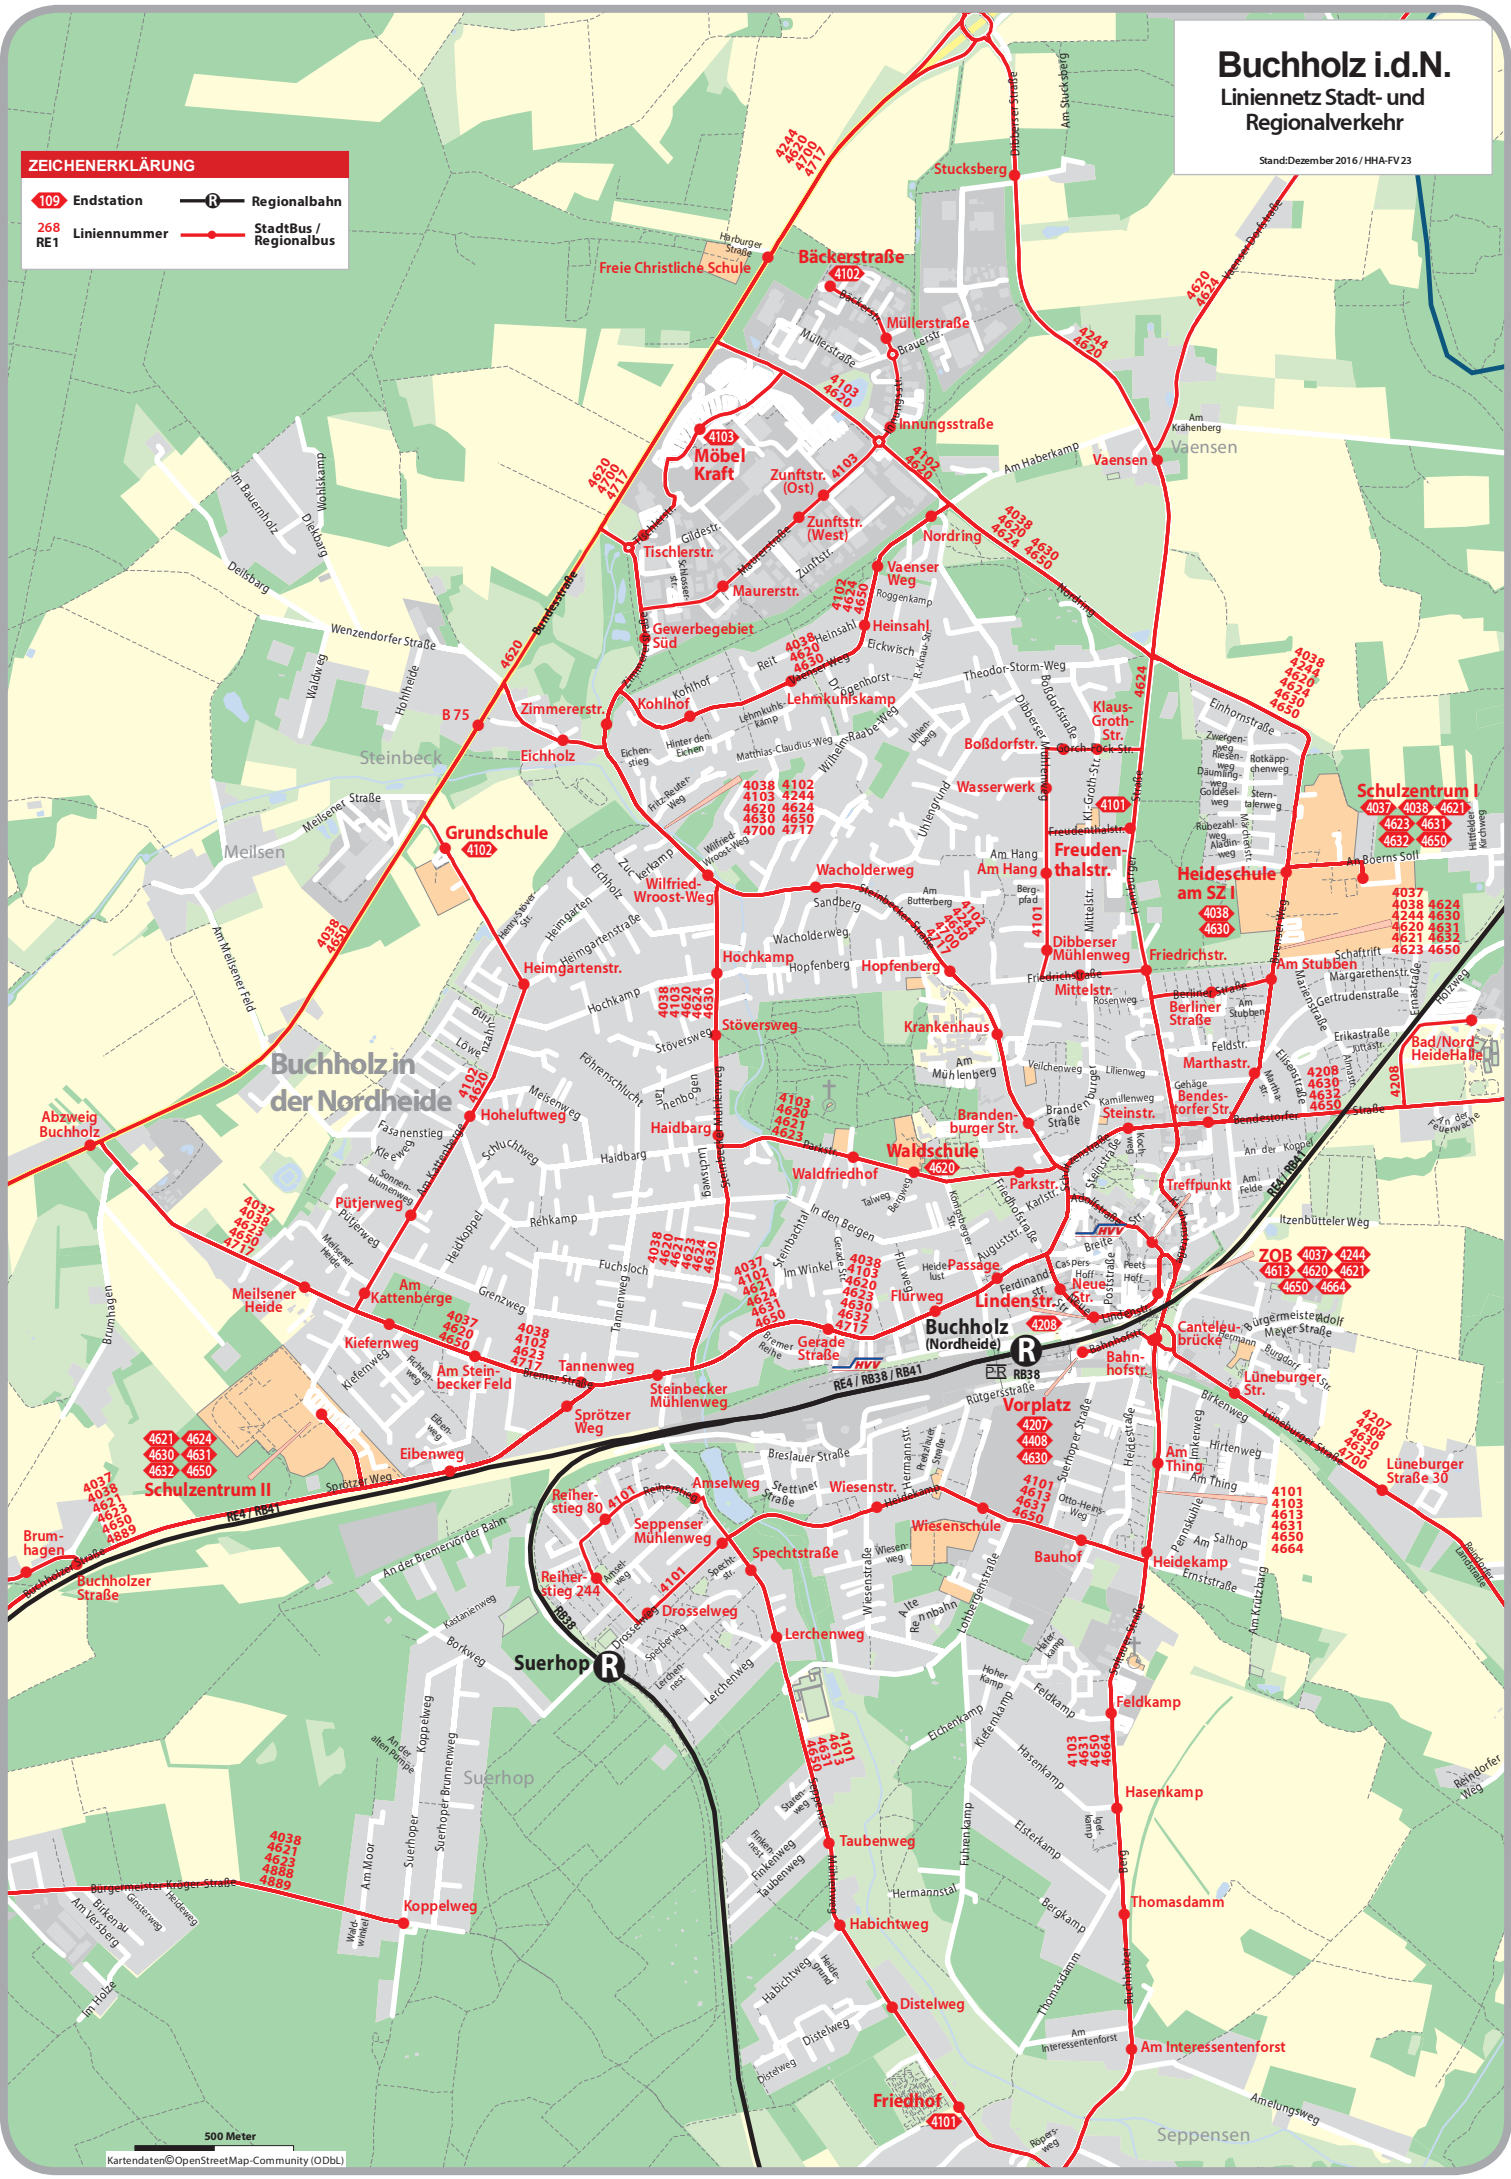

Buchholz i.d.N. Liniennetz Stadt- und Regionalverkehr

Stand: Dezember 2016 / HIA-FV 23

ZEICHENERKLÄRUNG

- 109 Endstation
- Regionalbahn
- 268 Liniennummer
- RE1 StadtBus / Regionalbus

500 Meter