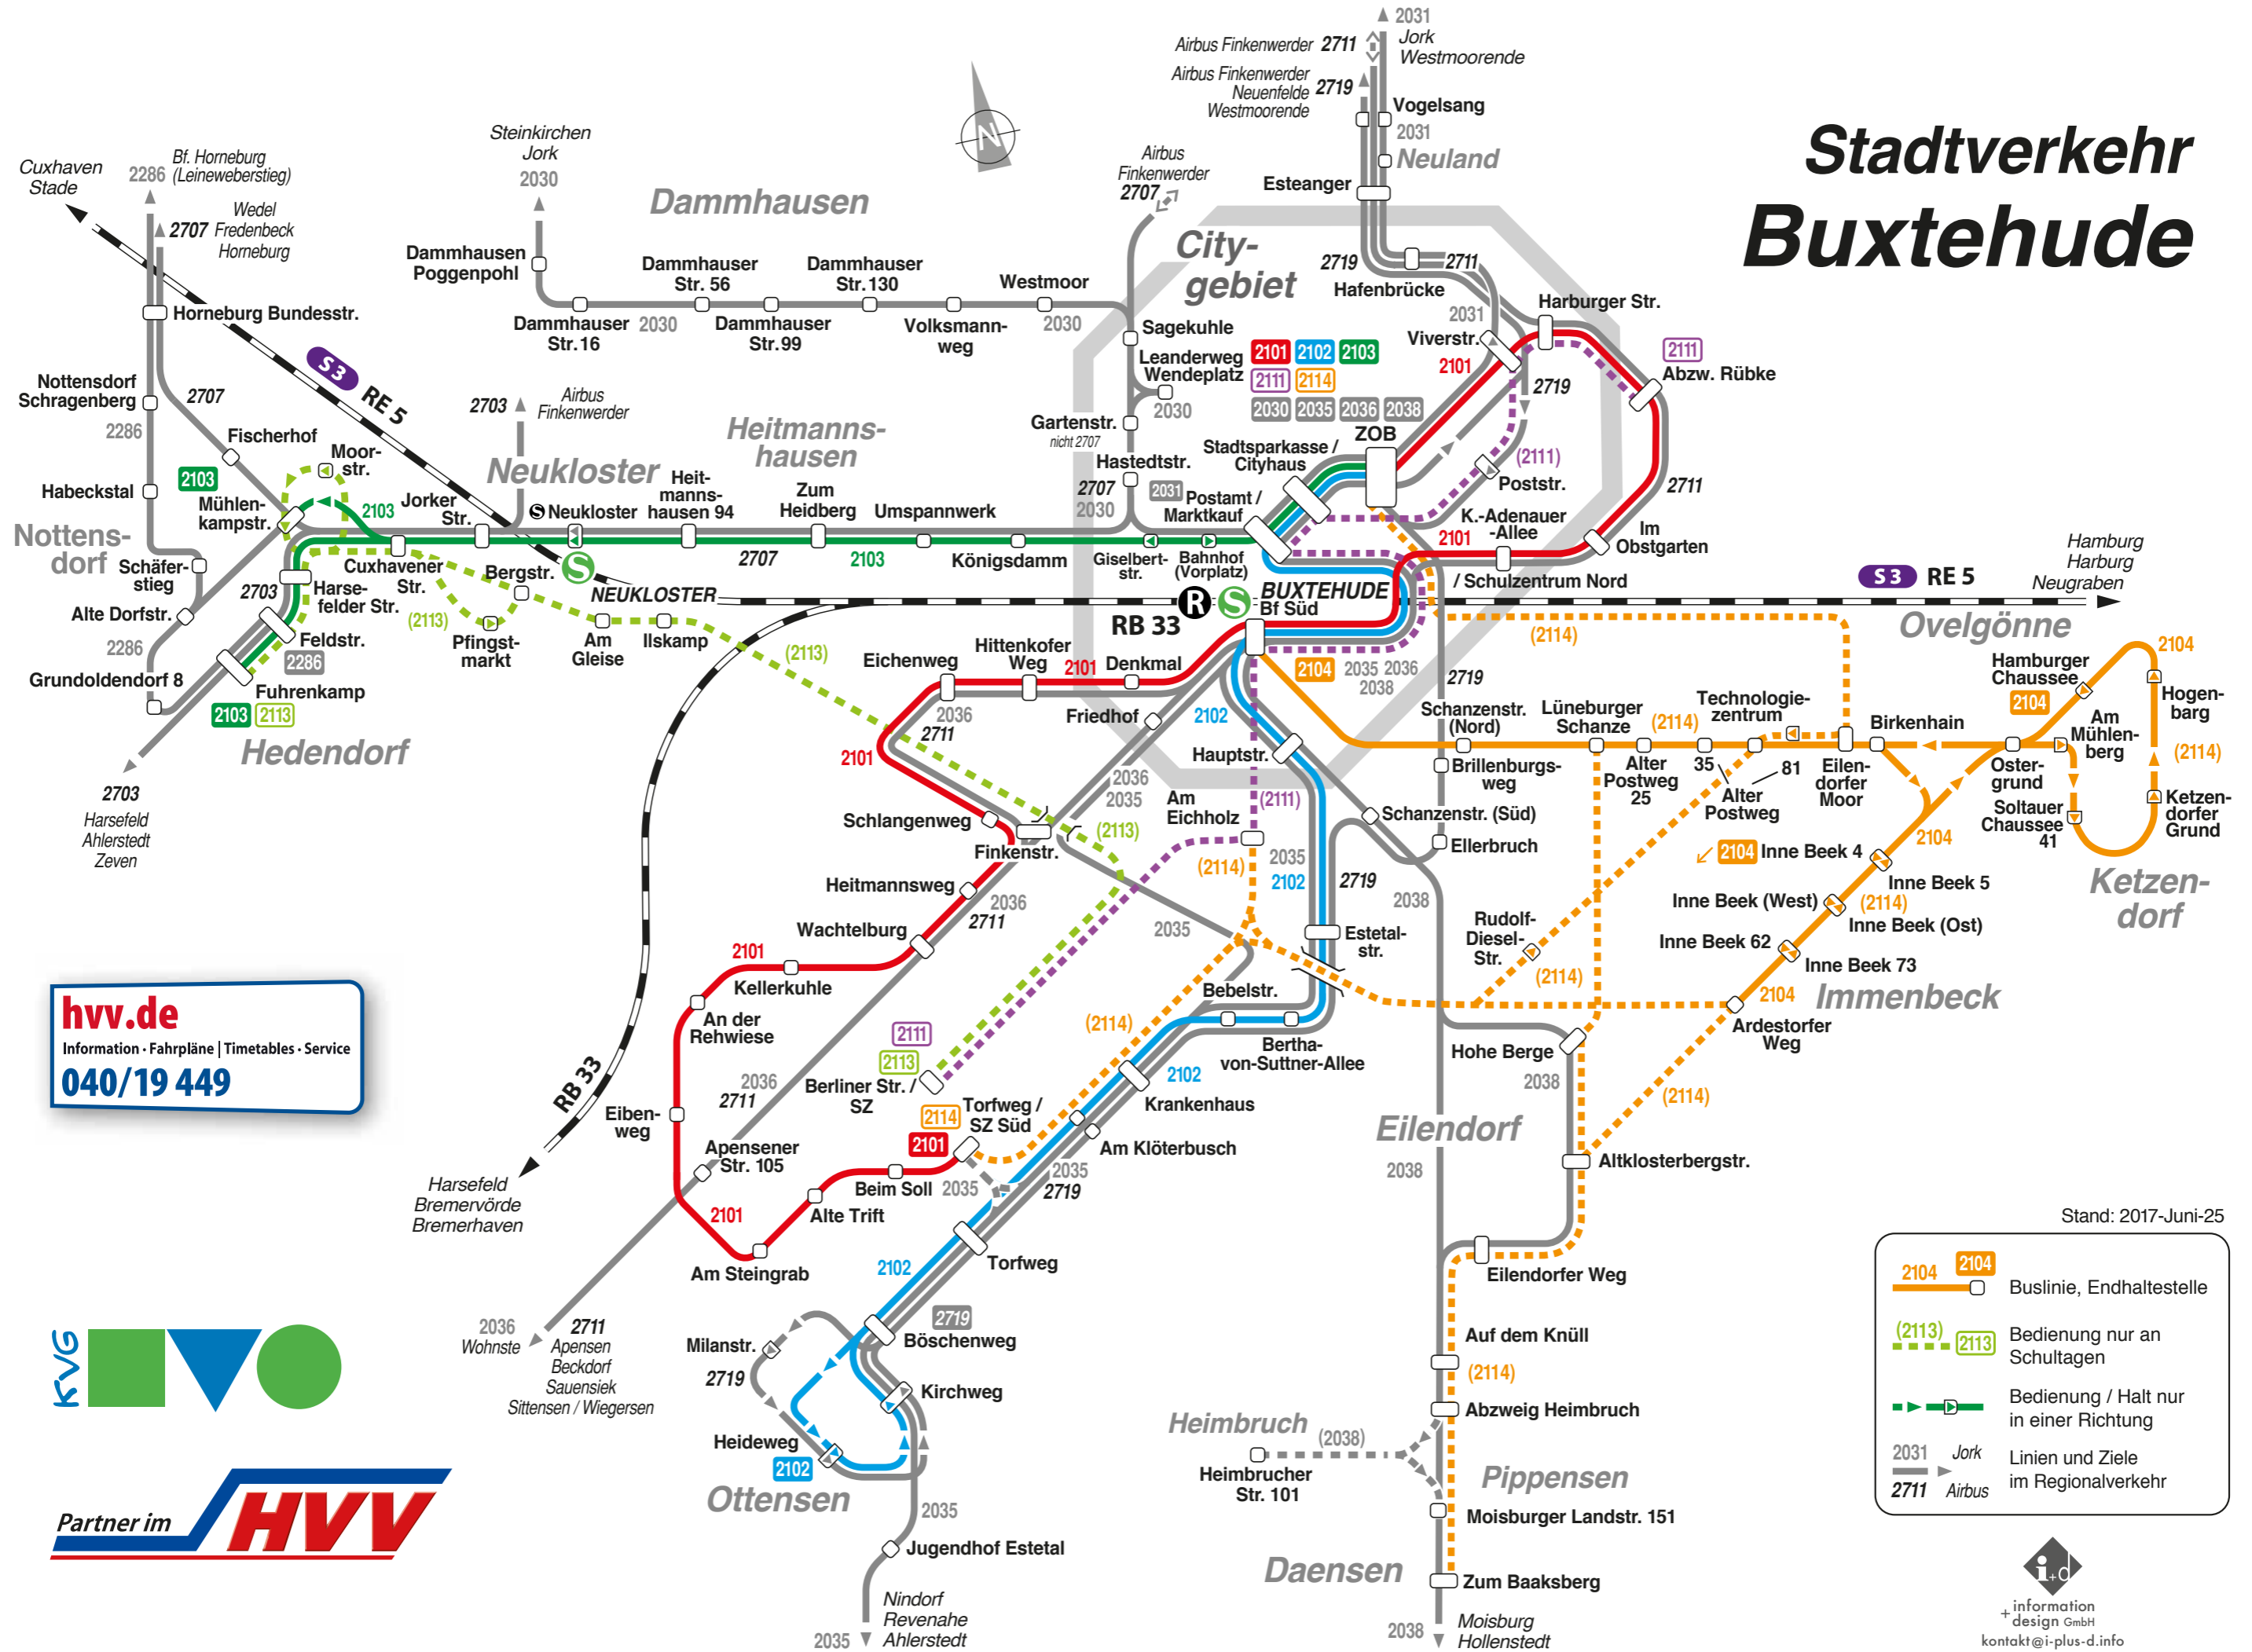

# Stadtverkehr Buxtehude

**hvv.de**  
Information · Fahrpläne | Timetables · Service  
**040/19 449**

Partner im **HVV**

Stand: 2017-Juni-25

- 2104 2104 Buslinie, Endhaltestelle
- (2113) 2113 Bedienung nur an Schultagen
- ▶ ▶ Bedienung / Halt nur in einer Richtung
- 2031 ▶ Jork Linien und Ziele im Regionalverkehr
- 2711 ▶ Airbus Linien und Ziele im Regionalverkehr