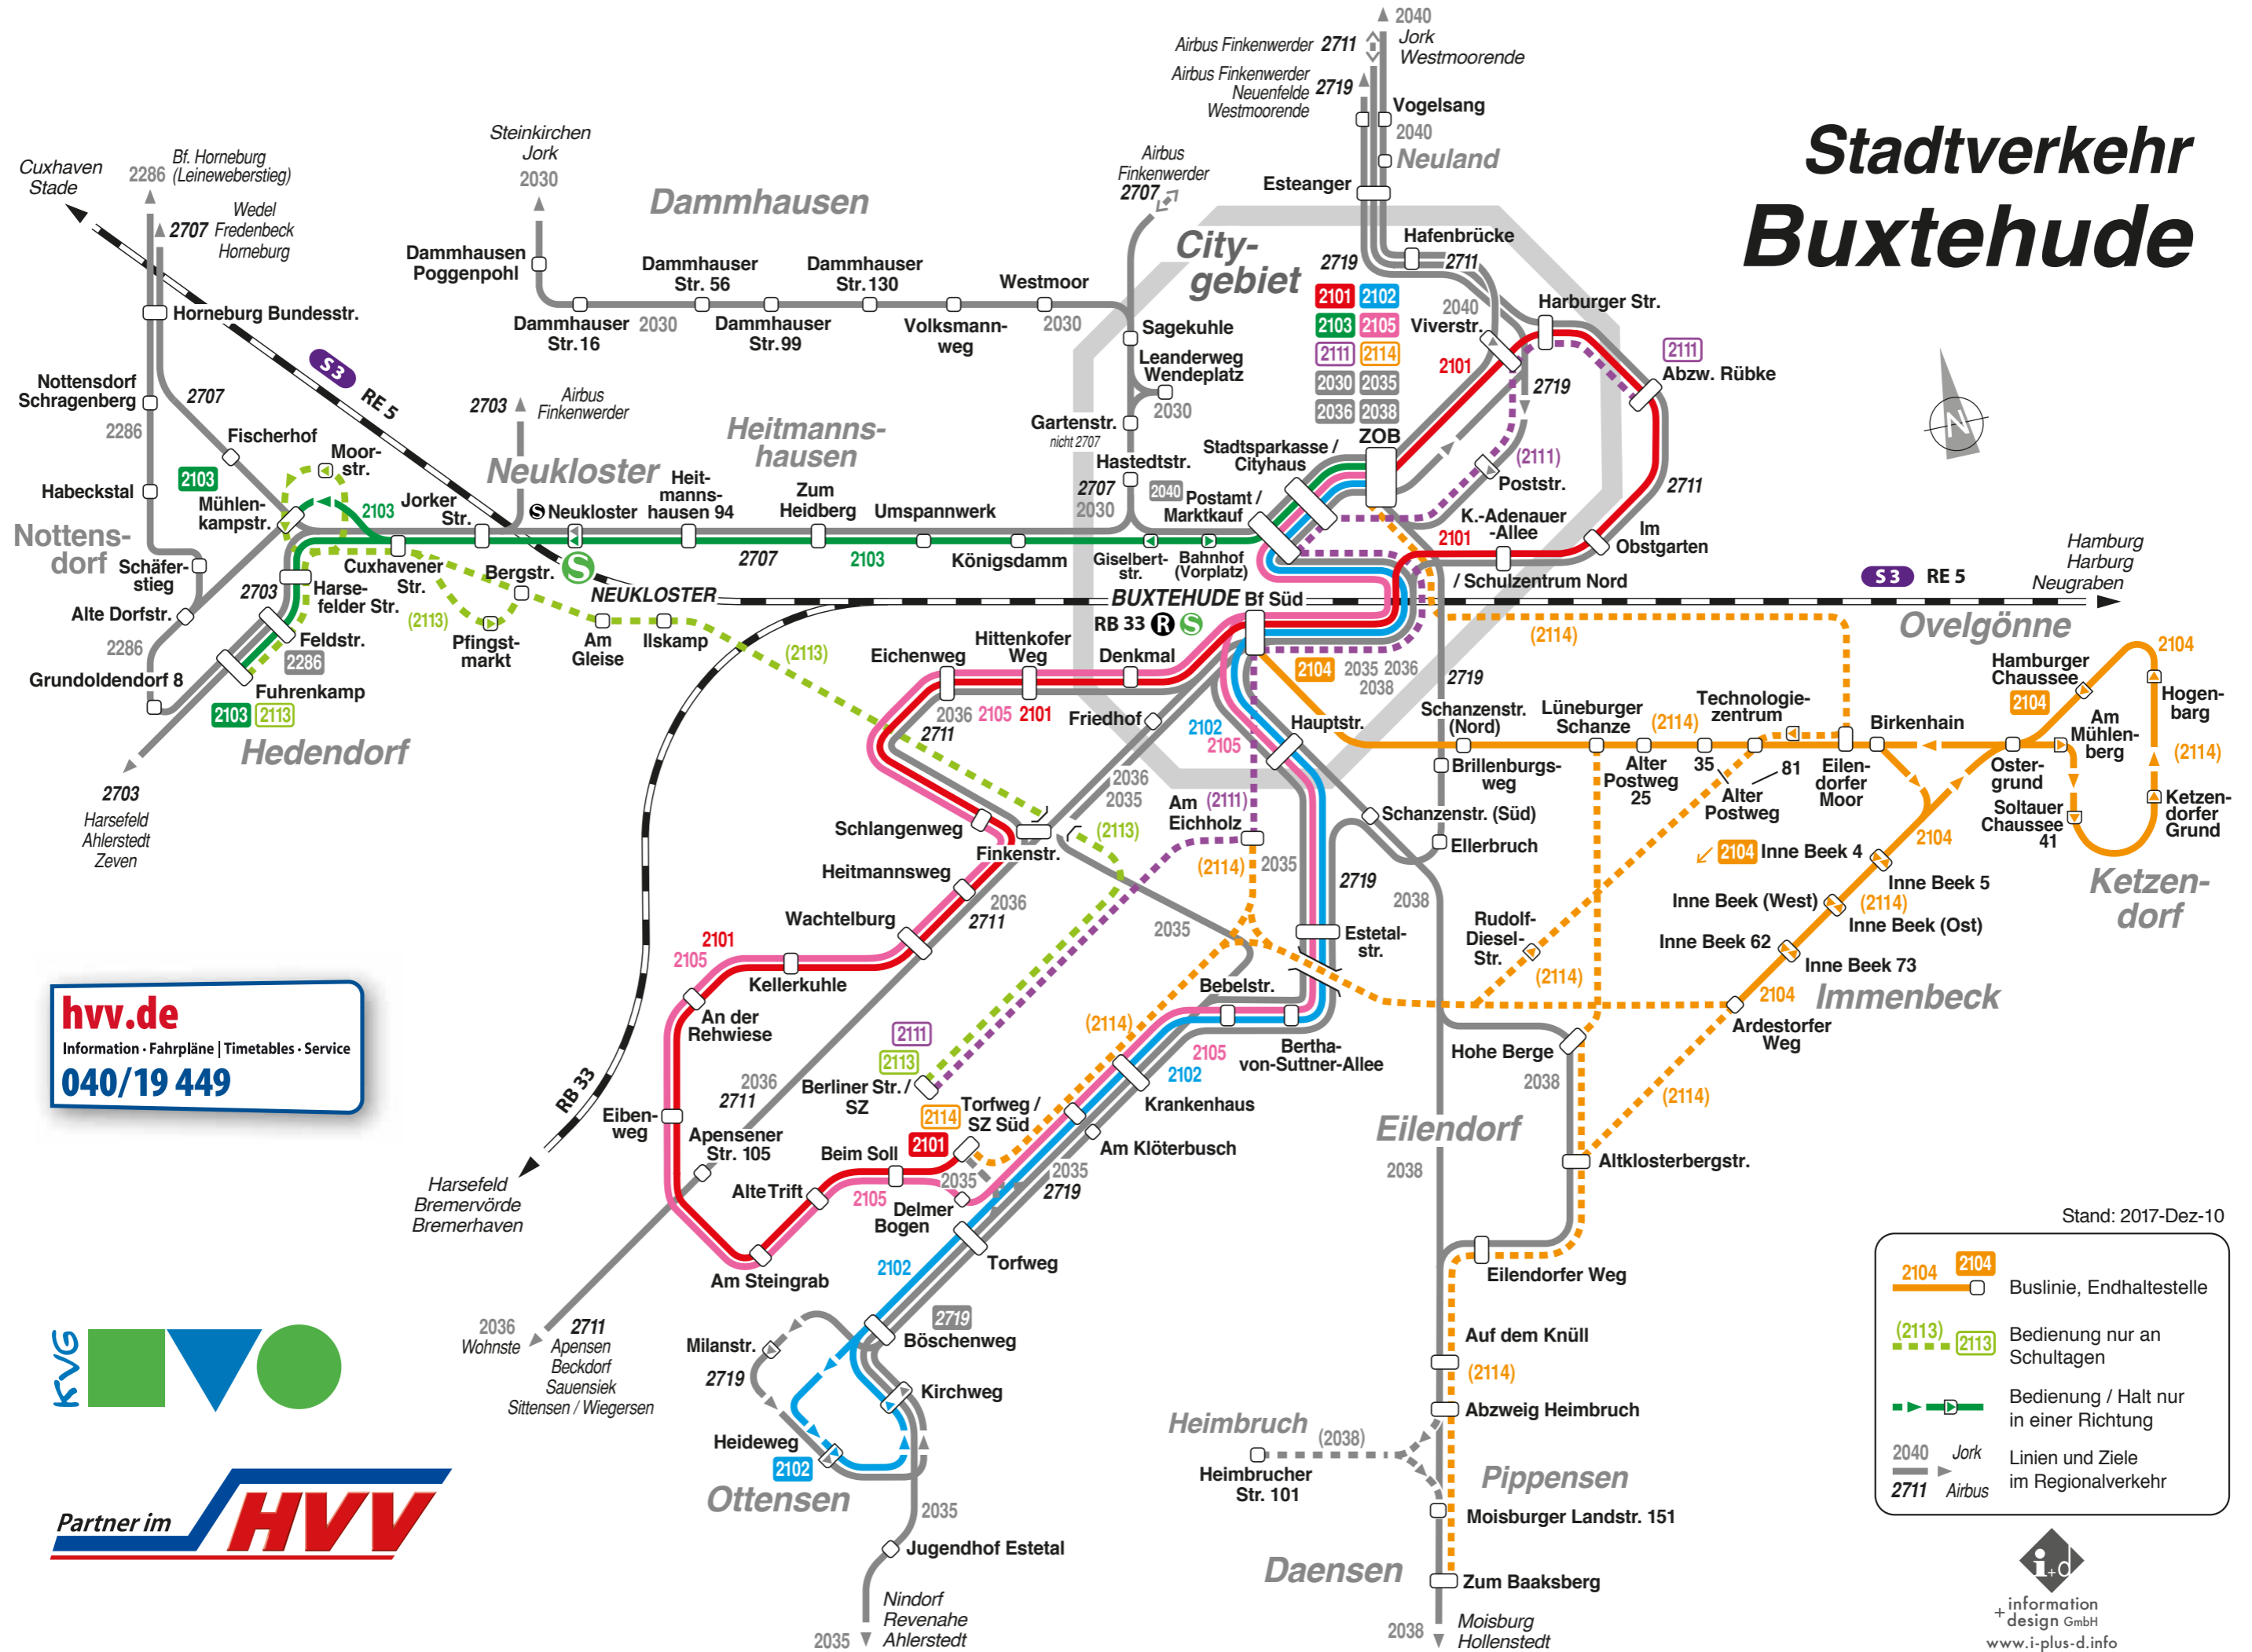

Stadtverkehr Buxtehude

hvv.de
Information · Fahrpläne | Timetables · Service
040/19 449

Partner im **HVV**

Stand: 2017-Dez-10

- 2104 2104 Buslinie, Endhaltestelle
- (2113) 2113 Bedienung nur an Schultagen
- ▶ Bedienung / Halt nur in einer Richtung
- 2040 ▶ Jork Linien und Ziele im Regionalverkehr
- 2711 ▶ Airbus Linien und Ziele im Regionalverkehr