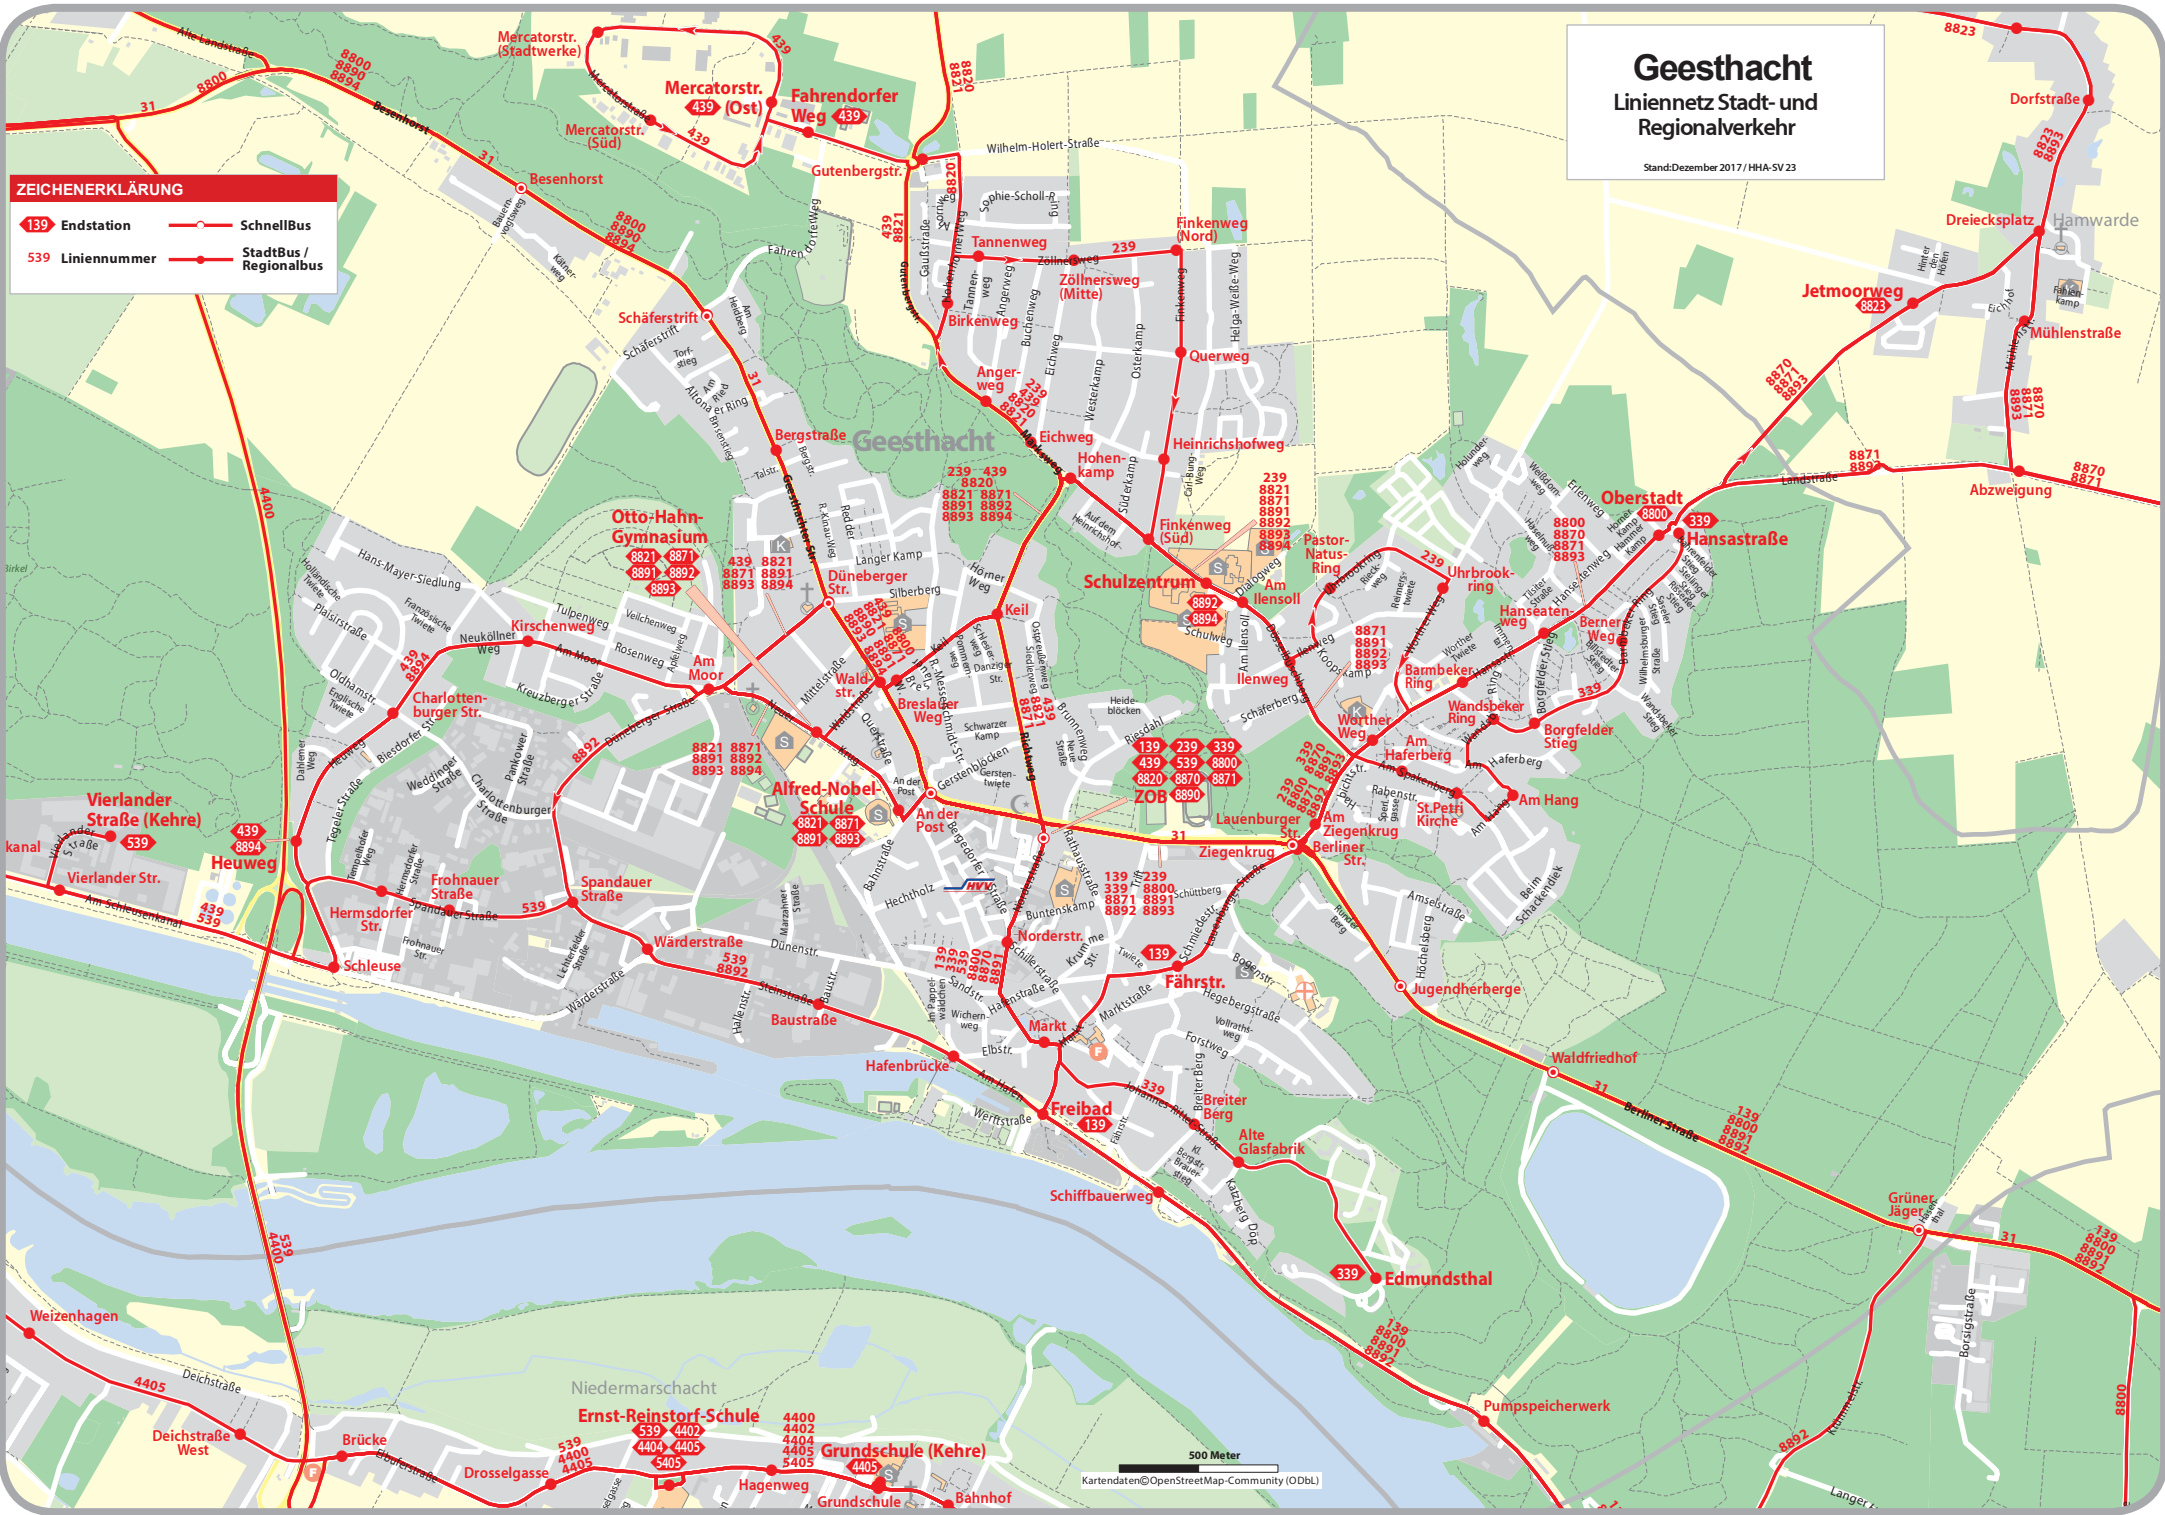

Geesthacht

Liniennetz Stadt- und Regionalverkehr

Stand: Dezember 2017 / HHA-SV 23

ZEICHENERKLÄRUNG

- 139 Endstation
- 539 Liniennummer
- SchnellBus
- StadtBus / Regionalbus