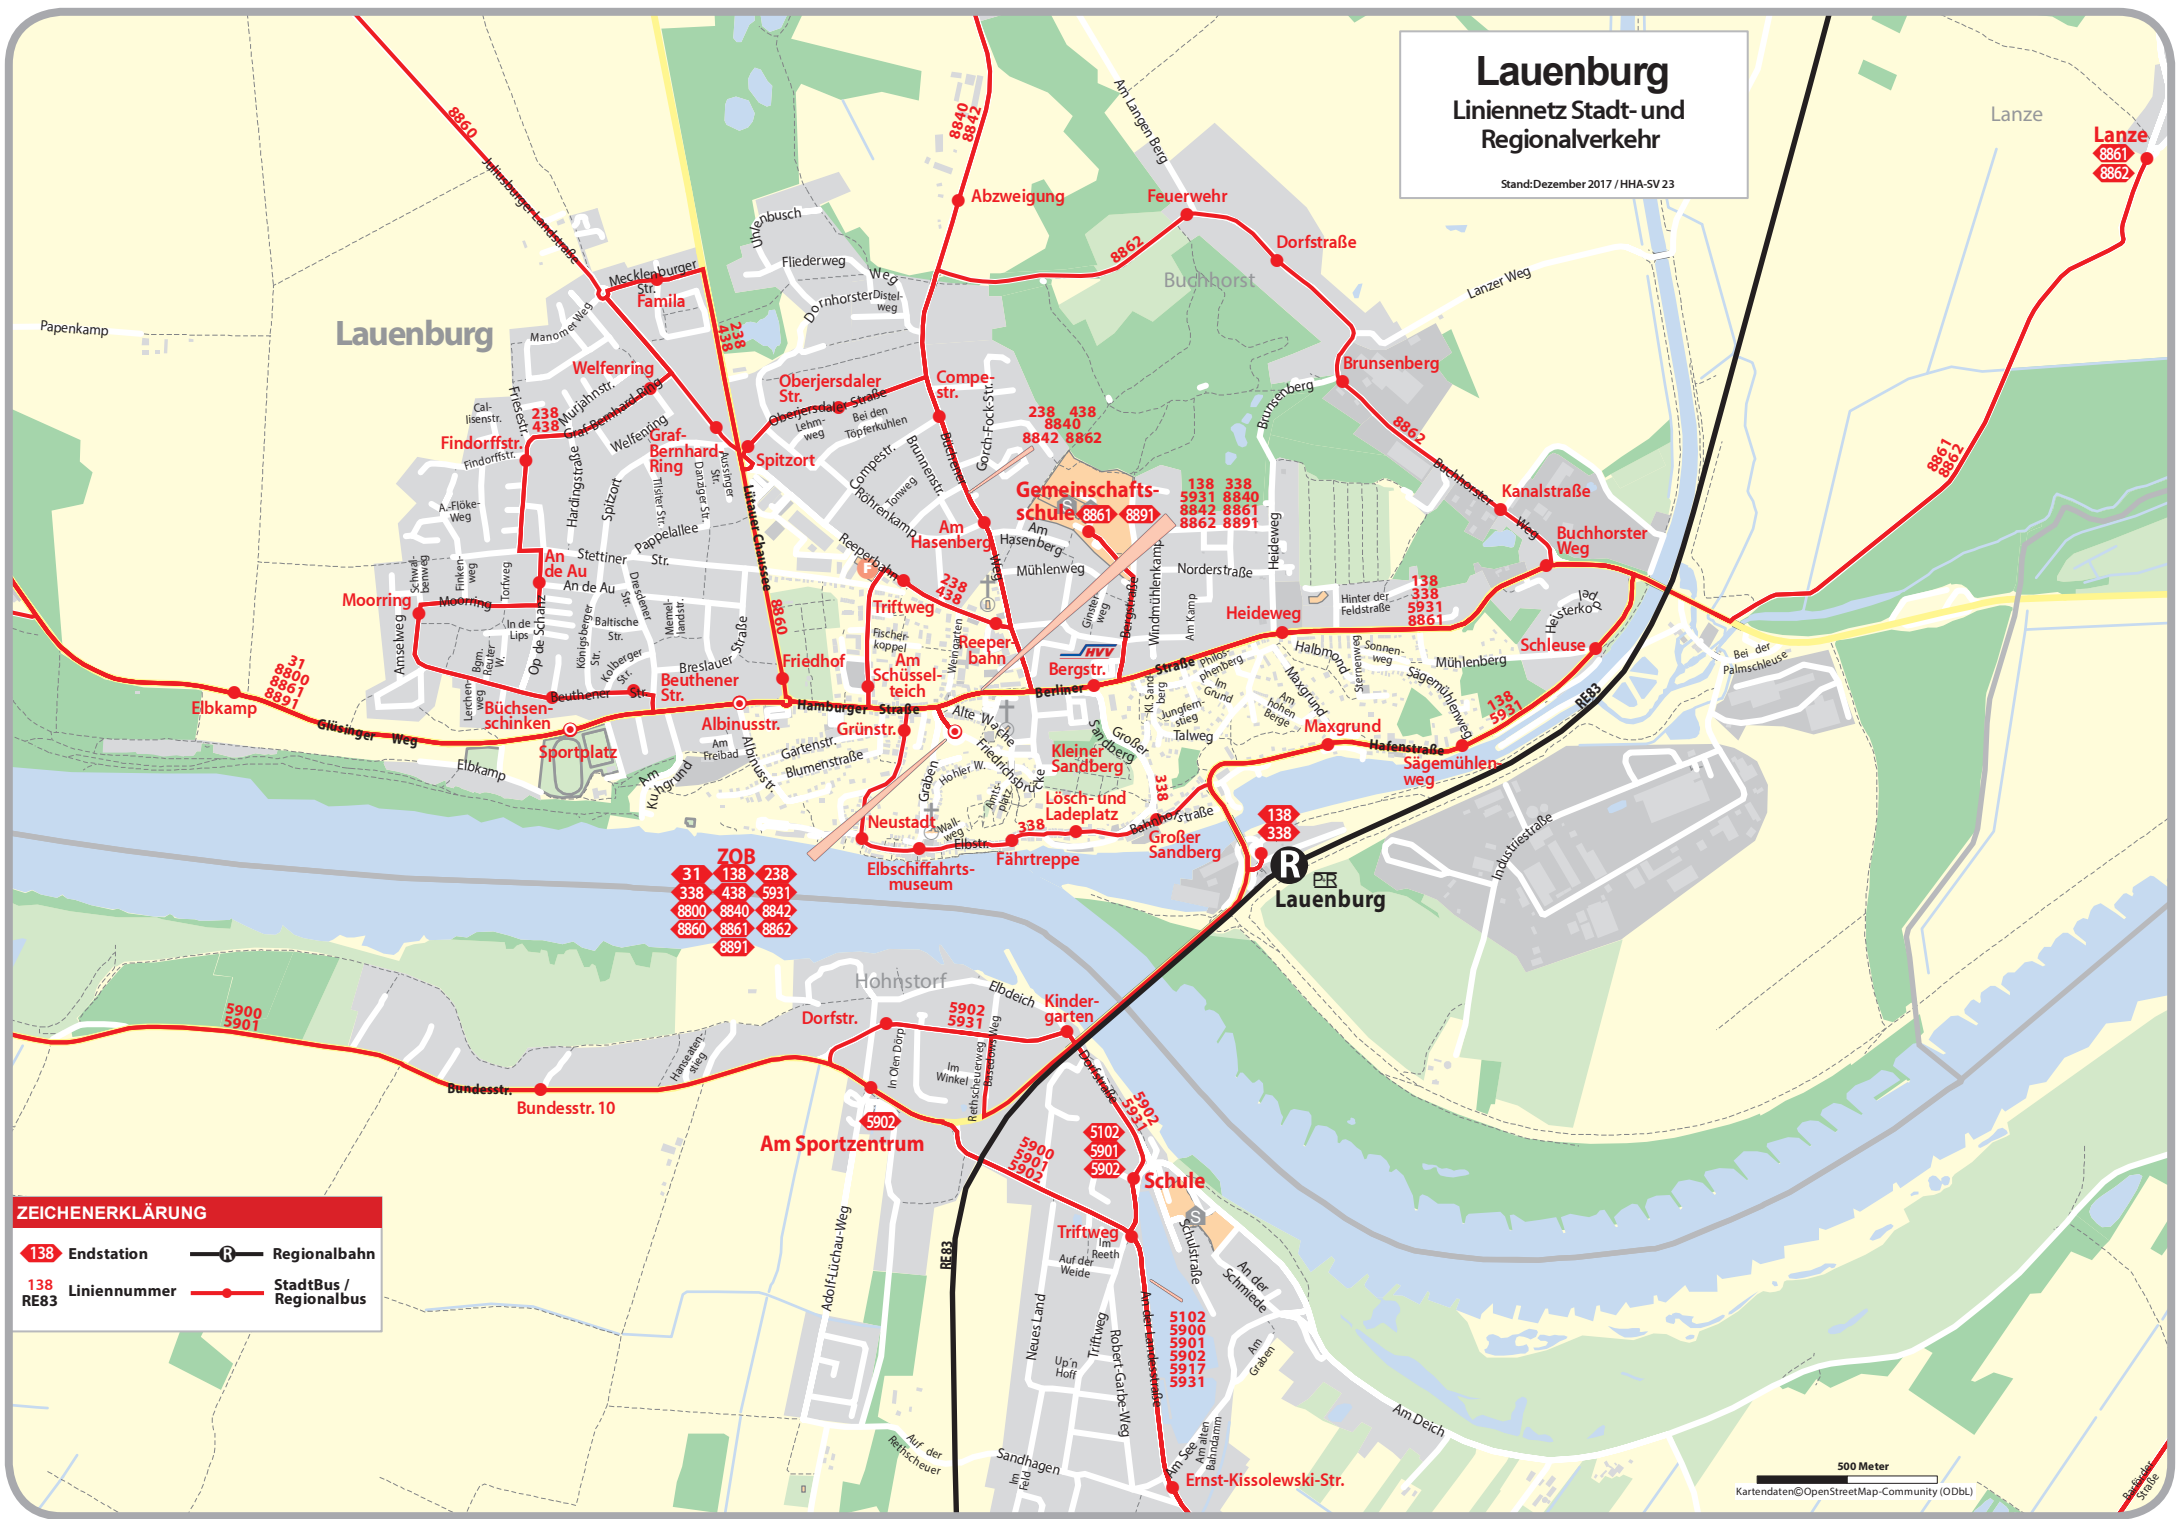

Lauenburg Linienetz Stadt- und Regionalverkehr

Stand: Dezember 2017 / HHA-SV 23

ZEICHENERKLÄRUNG

Endstation	Regionalbahn
Linienummer	StadtBus / Regionalbus