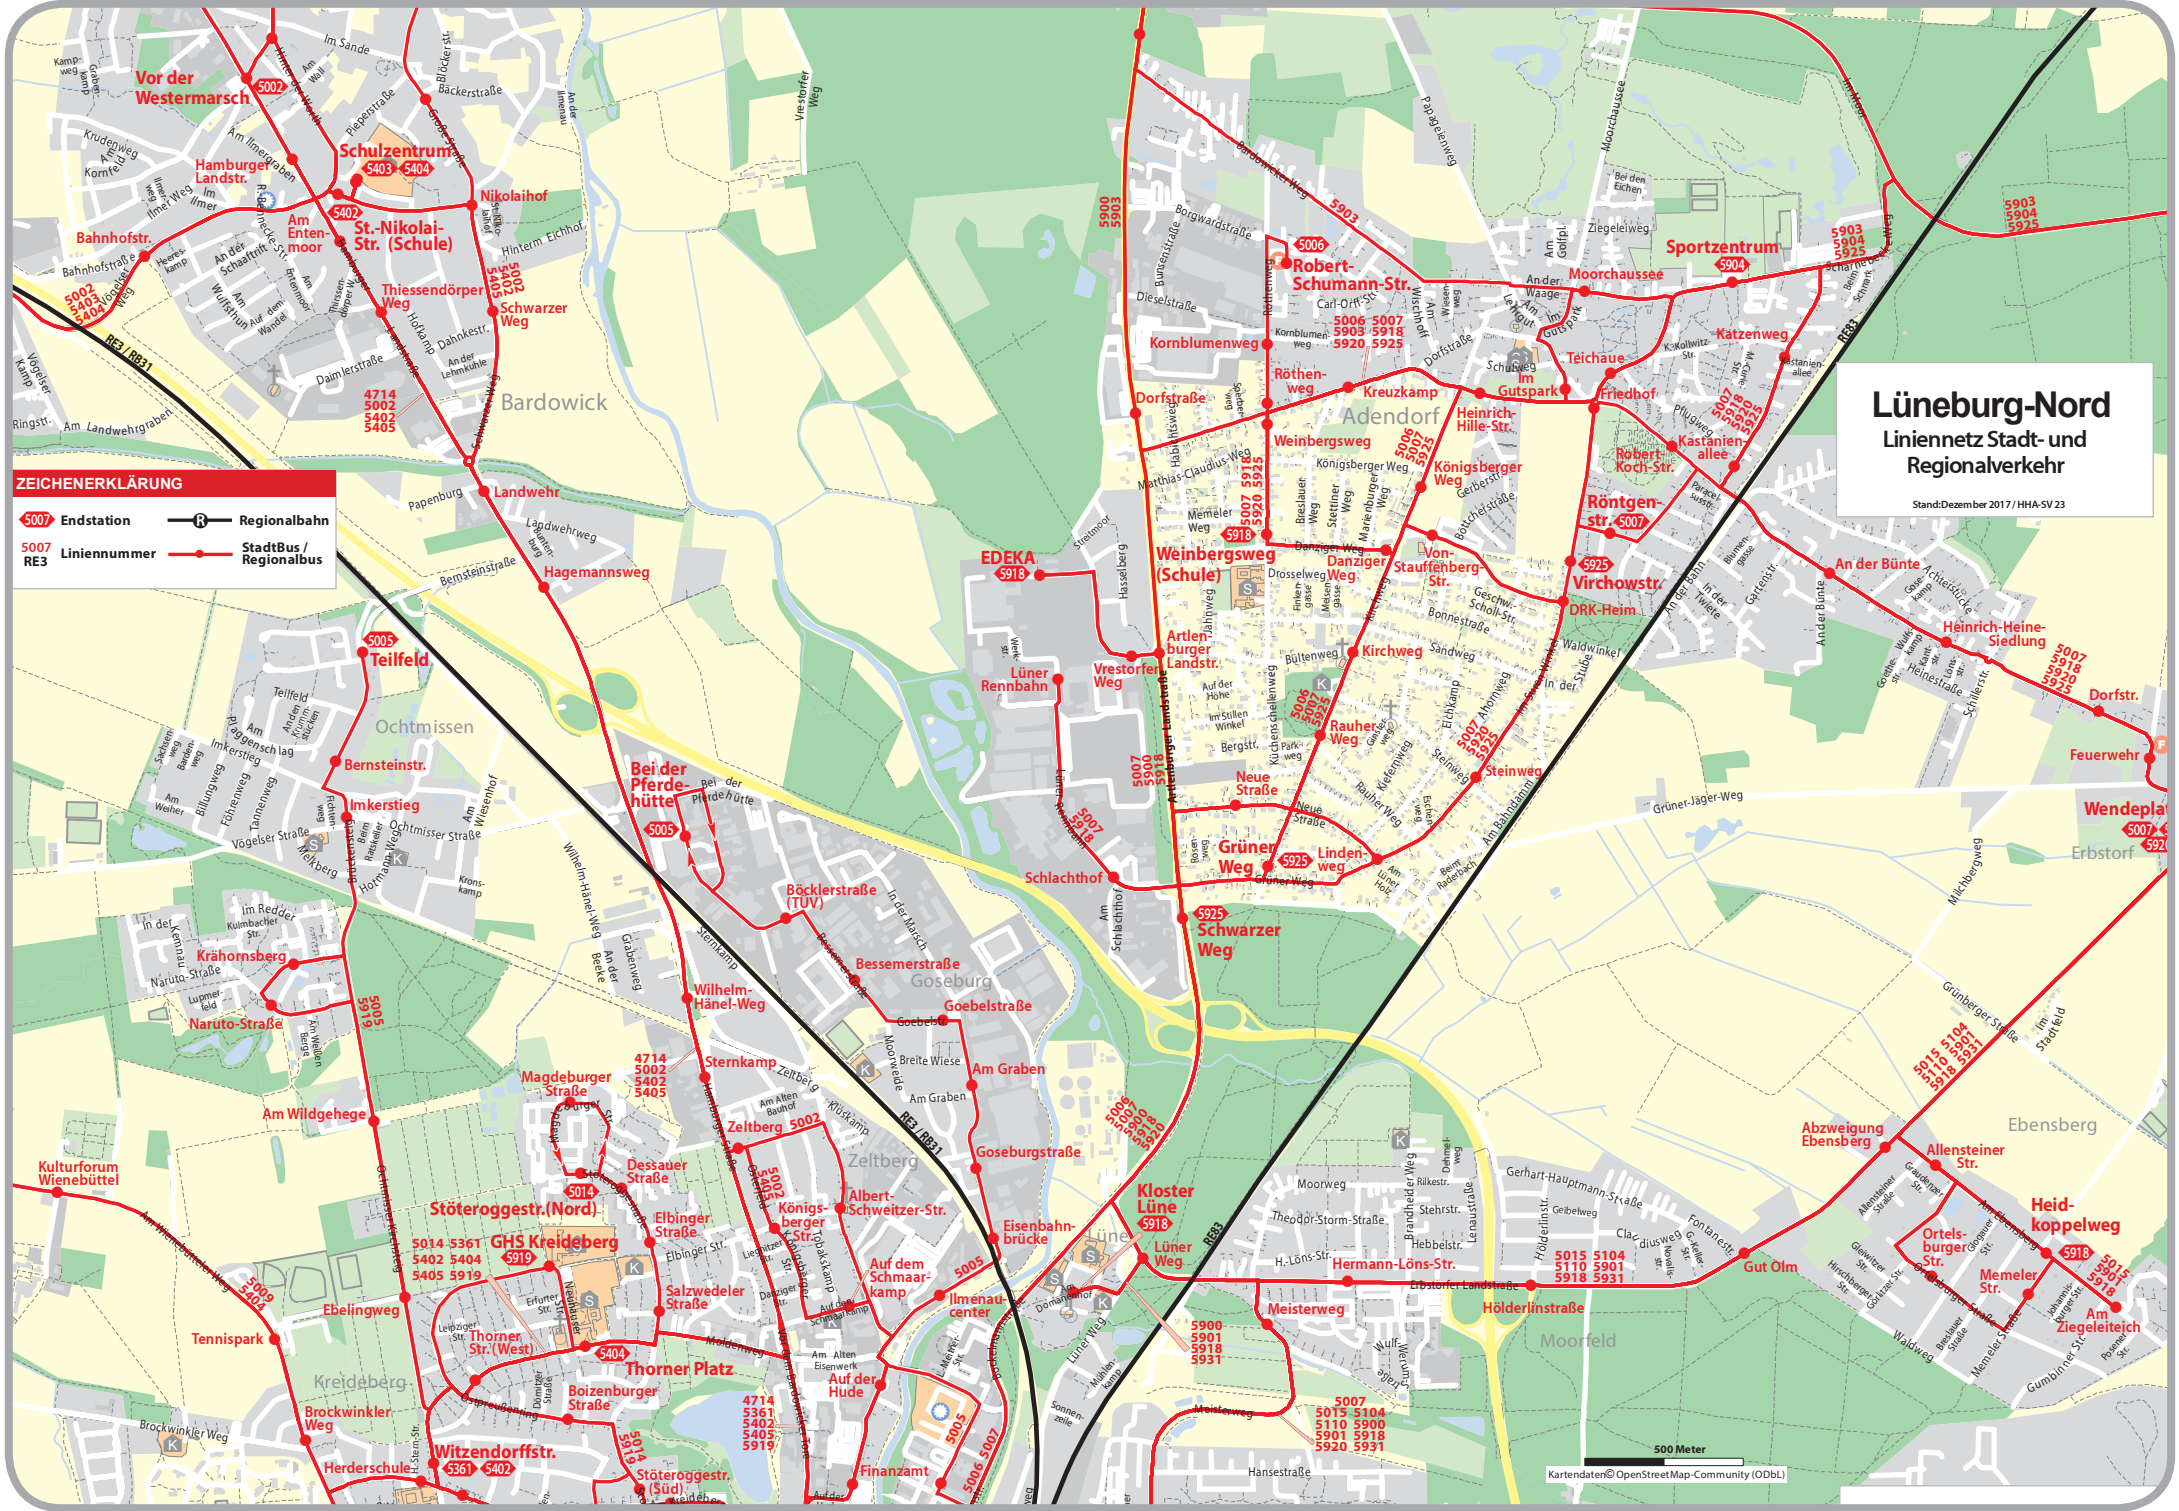

Lüneburg-Nord Linienetz Stadt- und Regionalverkehr

Stand: Dezember 2017 / HHA-SV 23

ZEICHENERKLÄRUNG

- 5007 Endstation
- 5007 Liniennummer
- R Regionalbahn
- RE3 Regionalbus
- RE3 StadtBus / Regionalbus

500 Meter
Kartendaten © OpenStreetMap-Community (ODbL)