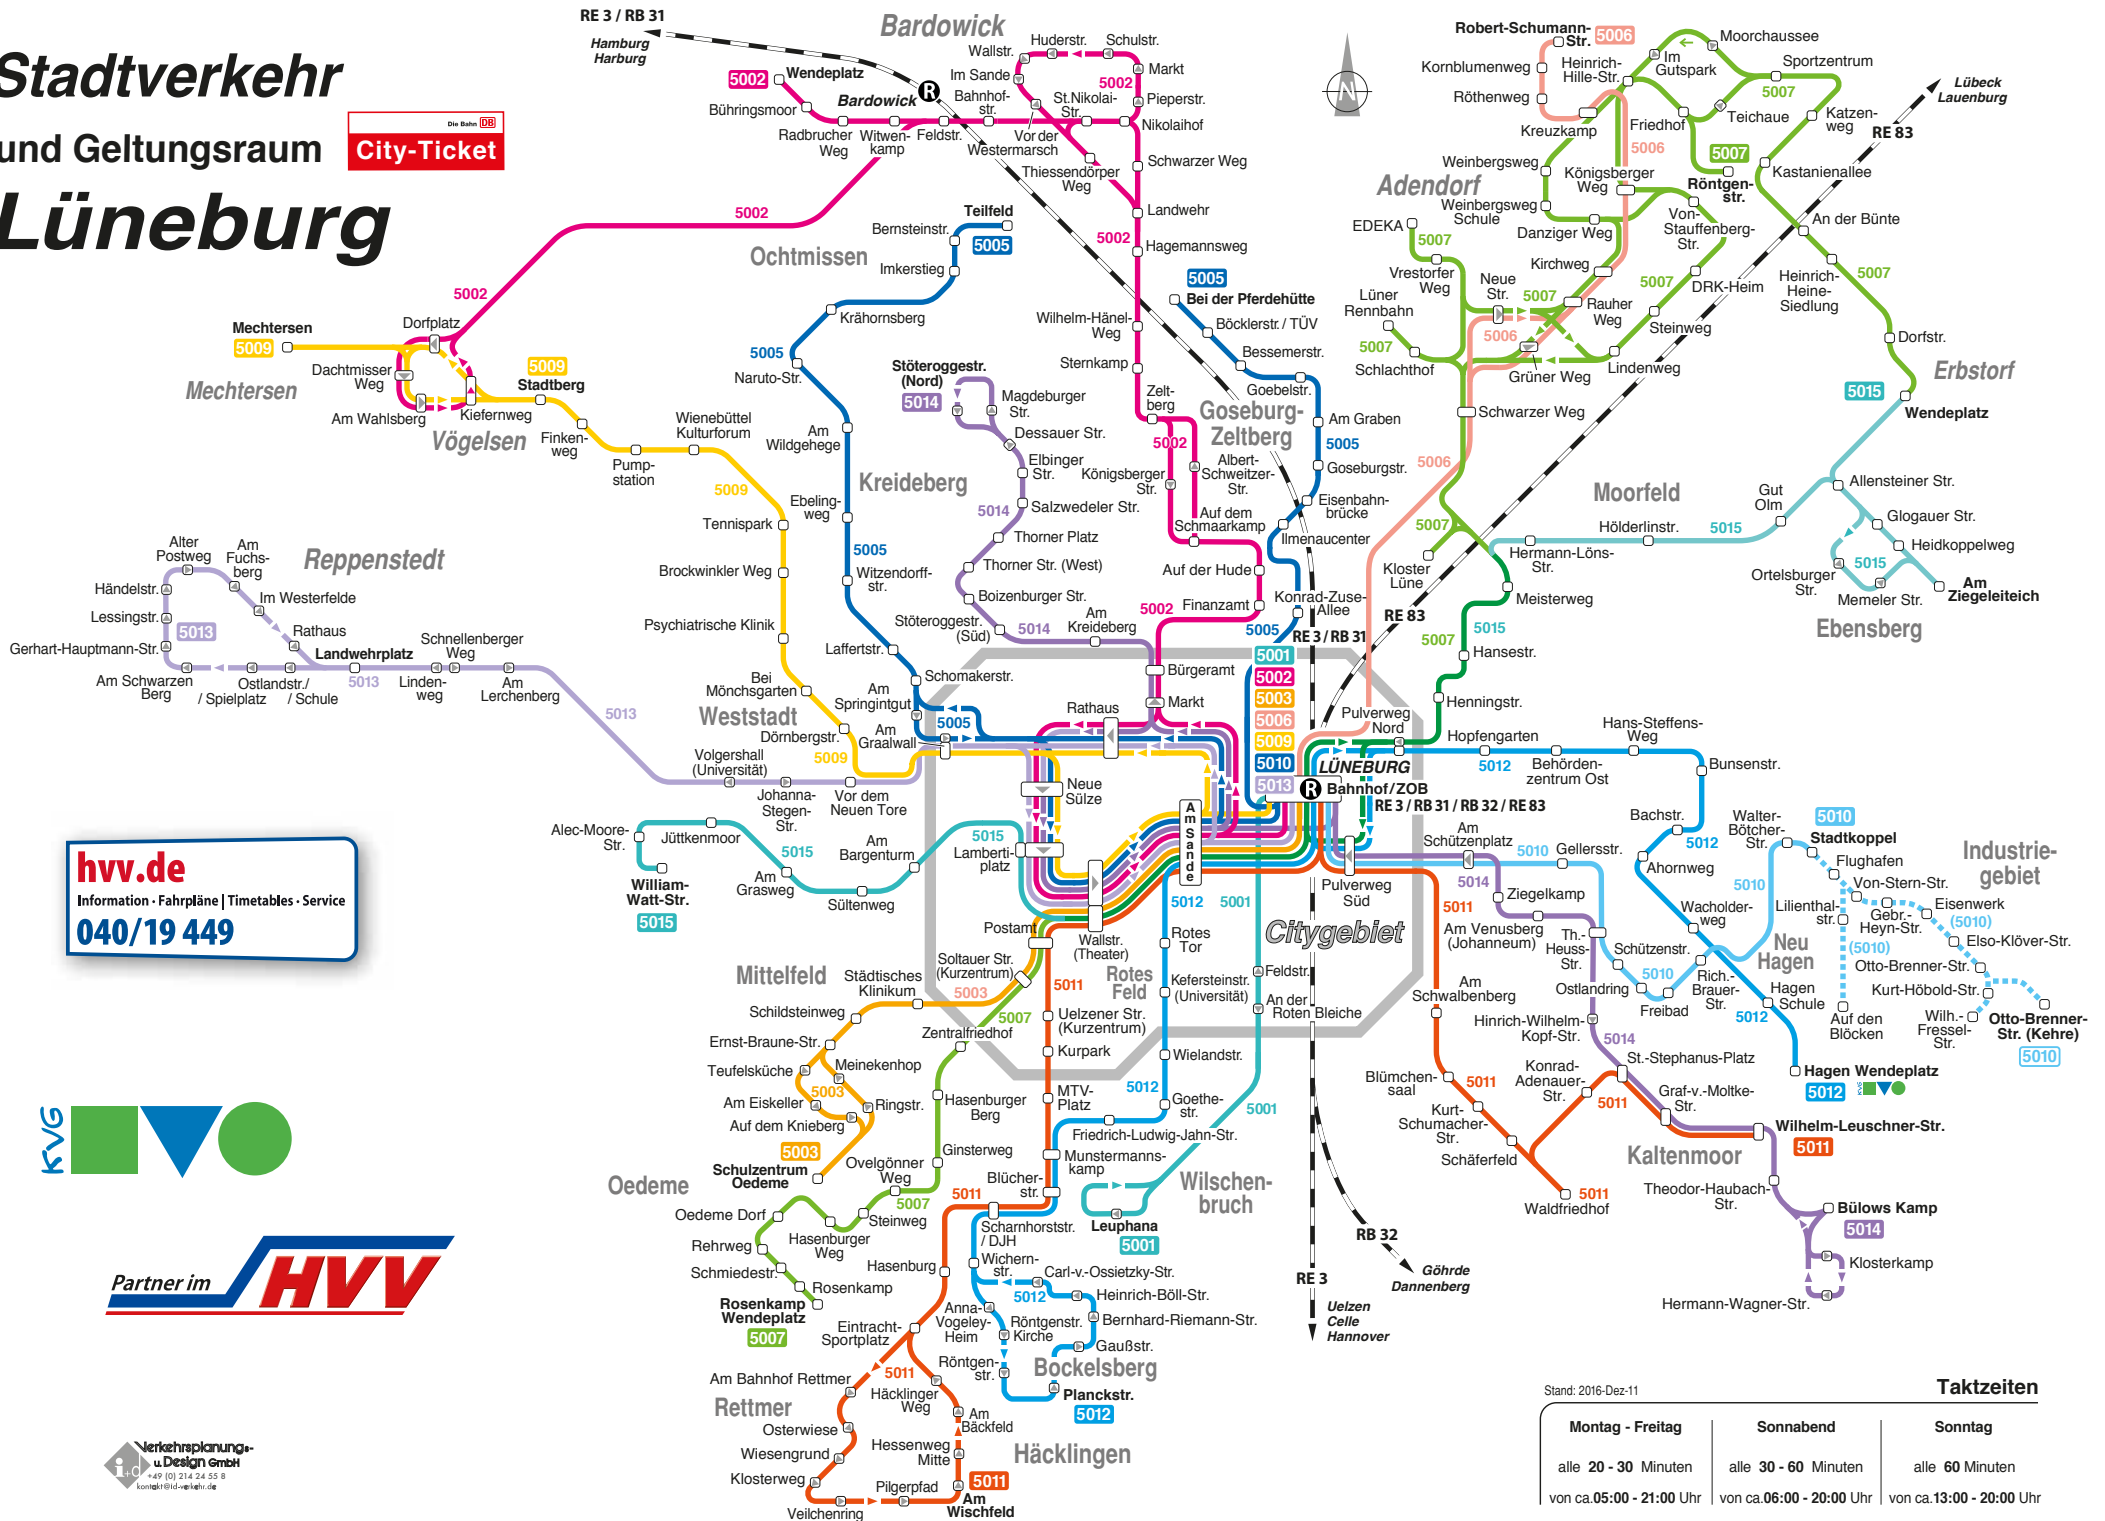

# Stadtverkehr und Geltungsraum Lüneburg

**hvv.de**  
Information · Fahrpläne | Timetables · Service  
**040/19 449**

Partner im **HVV**

Verkehrsplanung-  
u. Design GmbH  
+49 (0) 214 24 55 8  
kontakt@hd-verkehr.de

Stand: 2016-Dez-11

**Taktzeiten**

Montag - Freitag	Sonabend	Sonntag
alle 20 - 30 Minuten	alle 30 - 60 Minuten	alle 60 Minuten
von ca. 05:00 - 21:00 Uhr	von ca. 06:00 - 20:00 Uhr	von ca. 13:00 - 20:00 Uhr