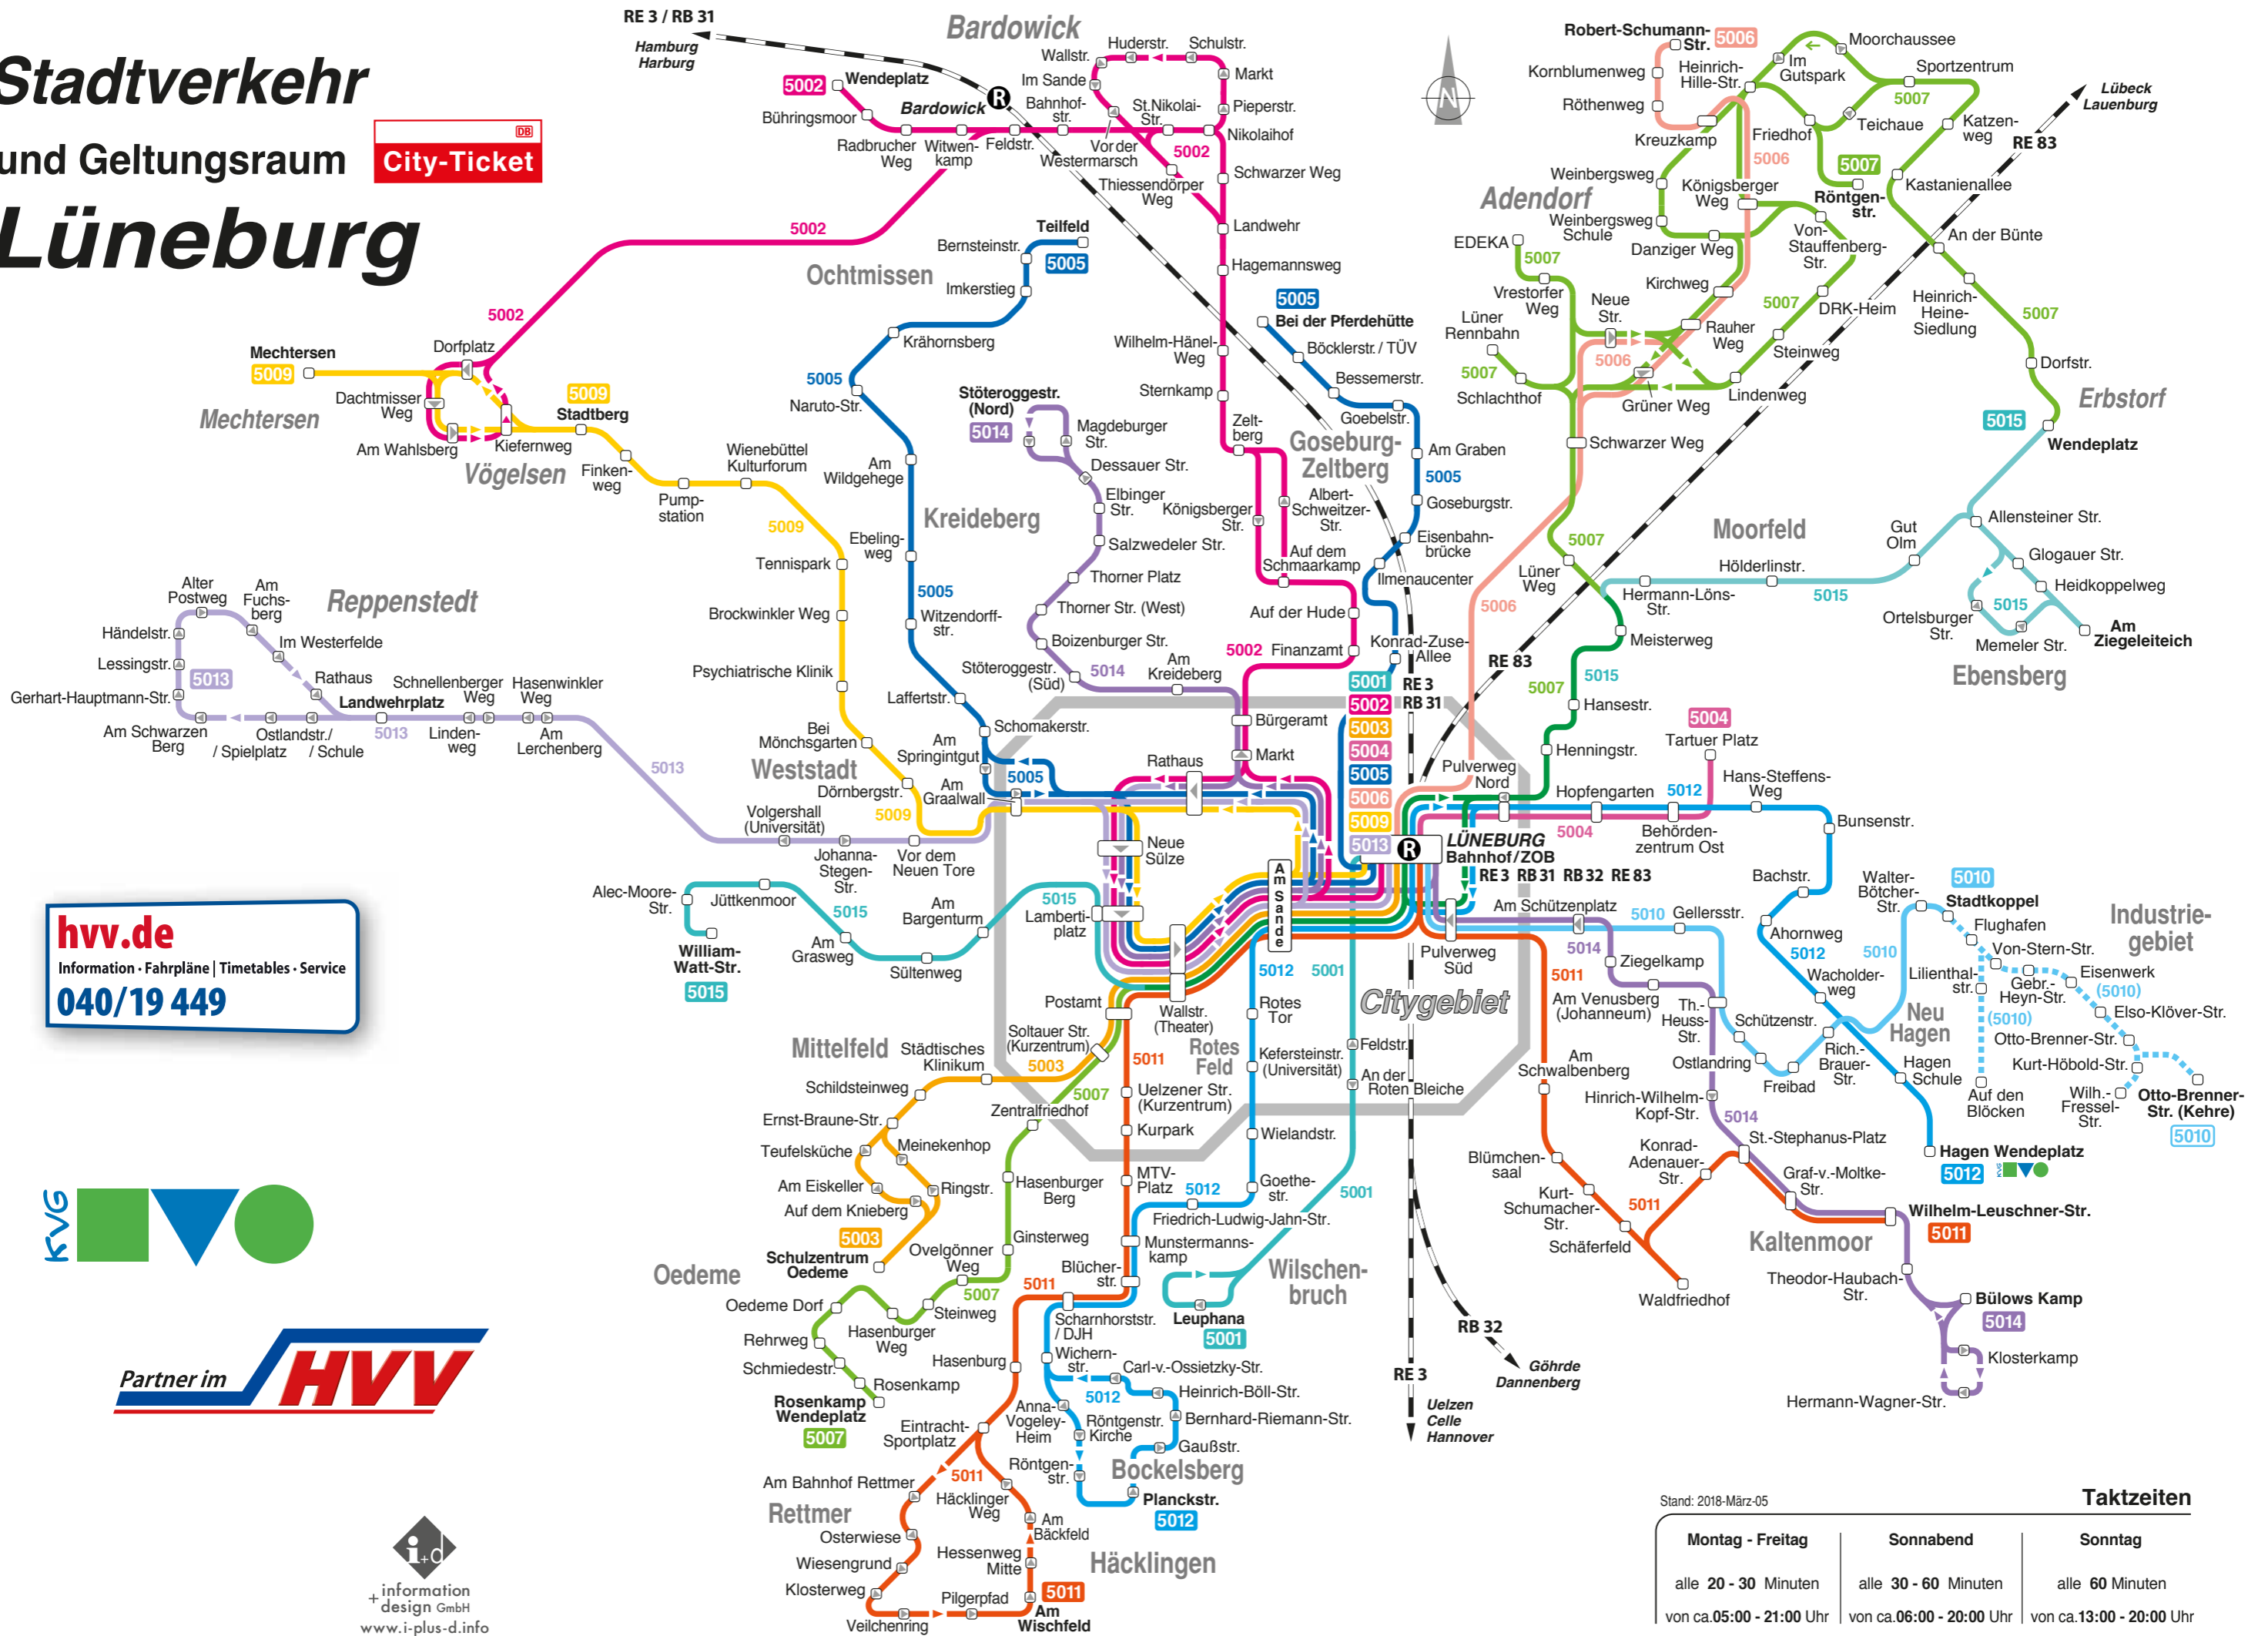

# Stadtverkehr und Geltungsraum Lüneburg

**hvv.de**  
Information · Fahrpläne | Timetables · Service  
**040/19 449**

information  
design GmbH  
www.i-plus-d.info

Stand: 2018-März-05

Taktzeiten		
Montag - Freitag	Sonnabend	Sonntag
alle 20 - 30 Minuten	alle 30 - 60 Minuten	alle 60 Minuten
von ca.05:00 - 21:00 Uhr	von ca.06:00 - 20:00 Uhr	von ca.13:00 - 20:00 Uhr