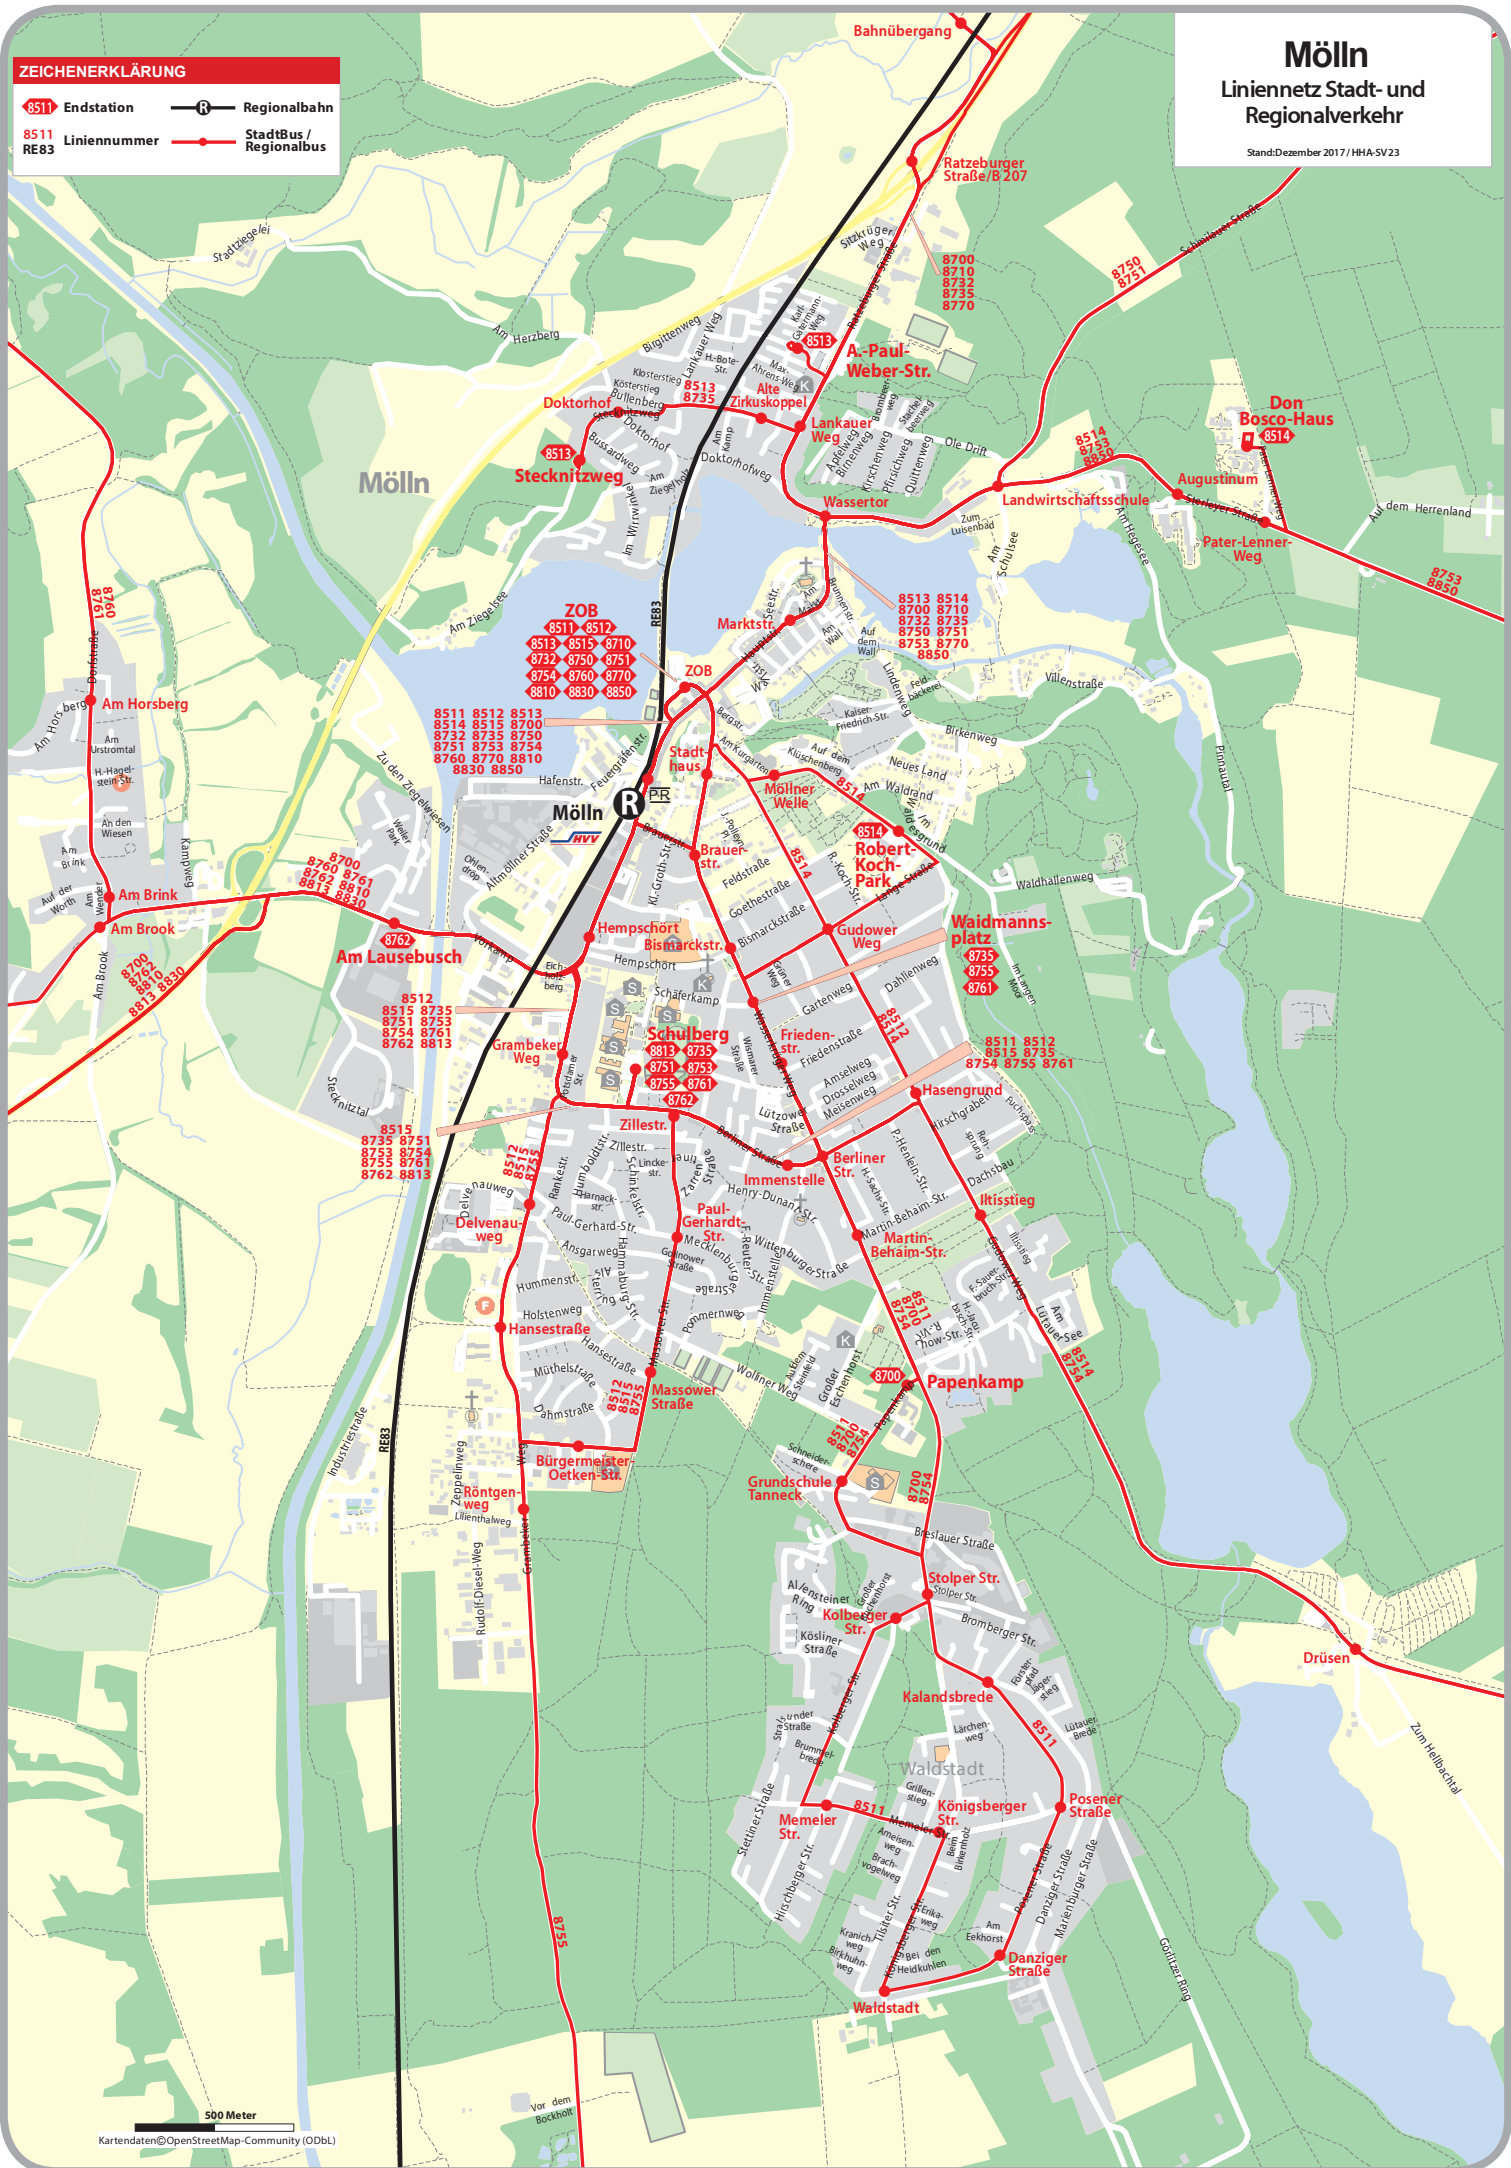

ZEICHENERKLÄRUNG

- 8511 Endstation
- 8511 REB3 Liniennummer
- Regionalbahn
- StadtBus / Regionalbus

Möln

Linienetz Stadt- und Regionalverkehr

Stand: Dezember 2017 / HHA-SV23

500 Meter