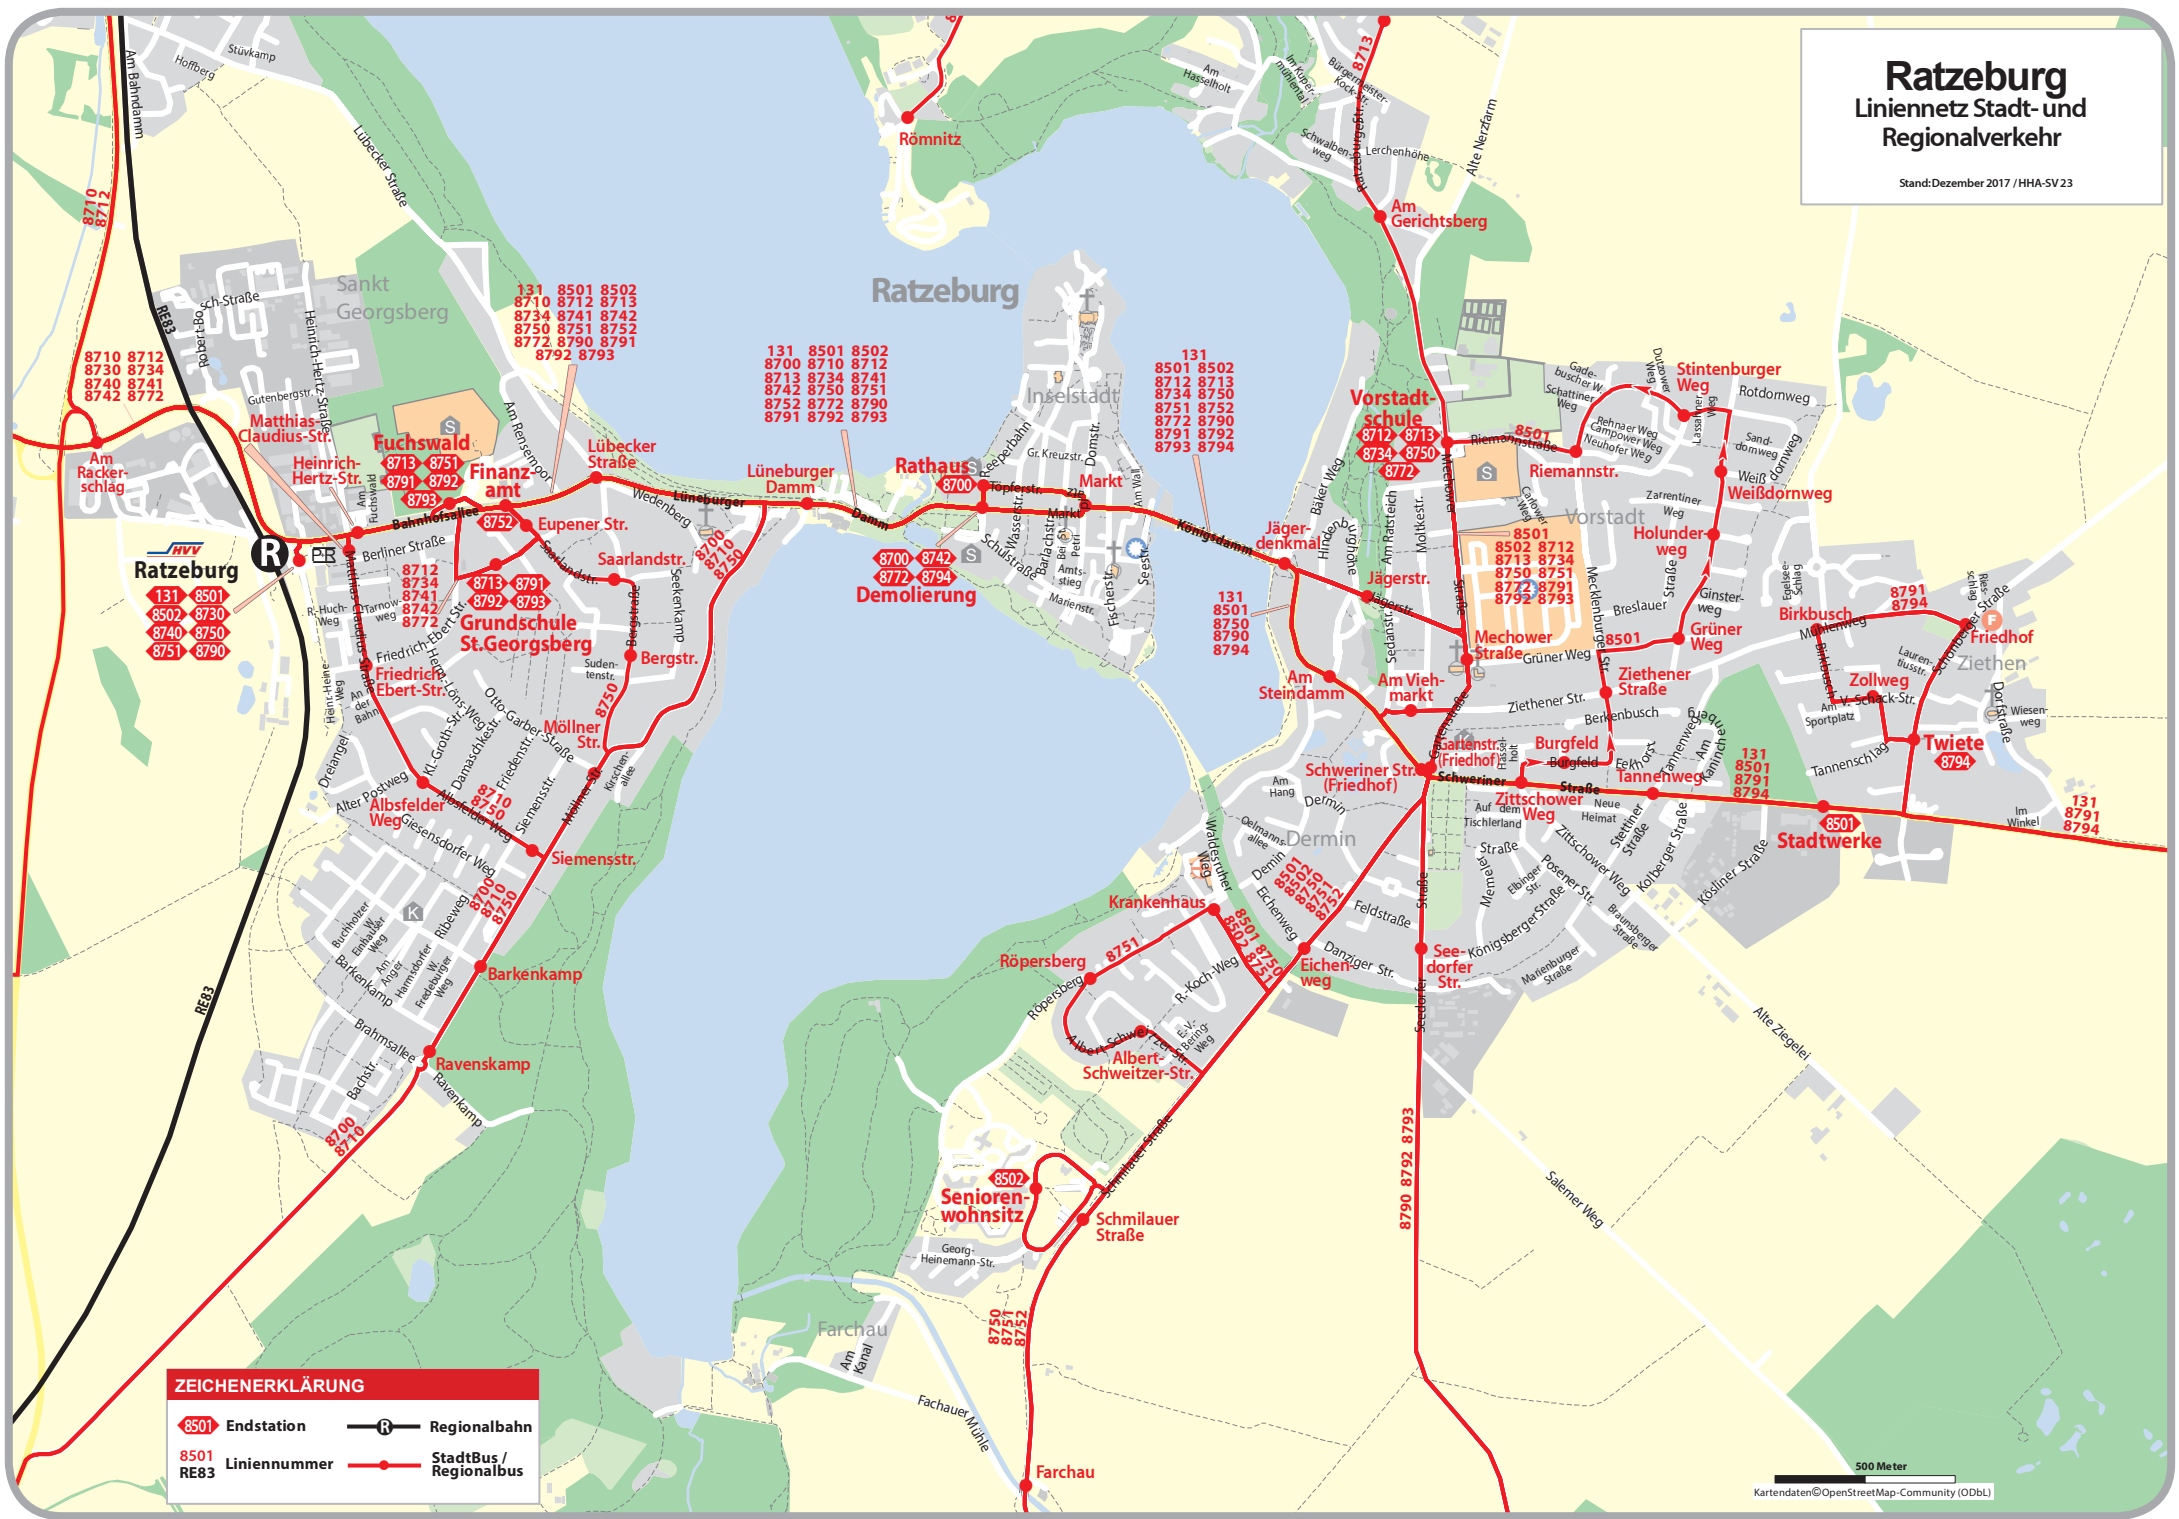

Ratzeburg Liniennetz Stadt- und Regionalverkehr

Stand: Dezember 2017 / HHA-SV 23

ZEICHENERKLÄRUNG

- 8501 Endstation
- 8501 / RE83 Liniennummer
- R Regionalbahn
- 8501 / RE83 StadtBus / Regionalbus