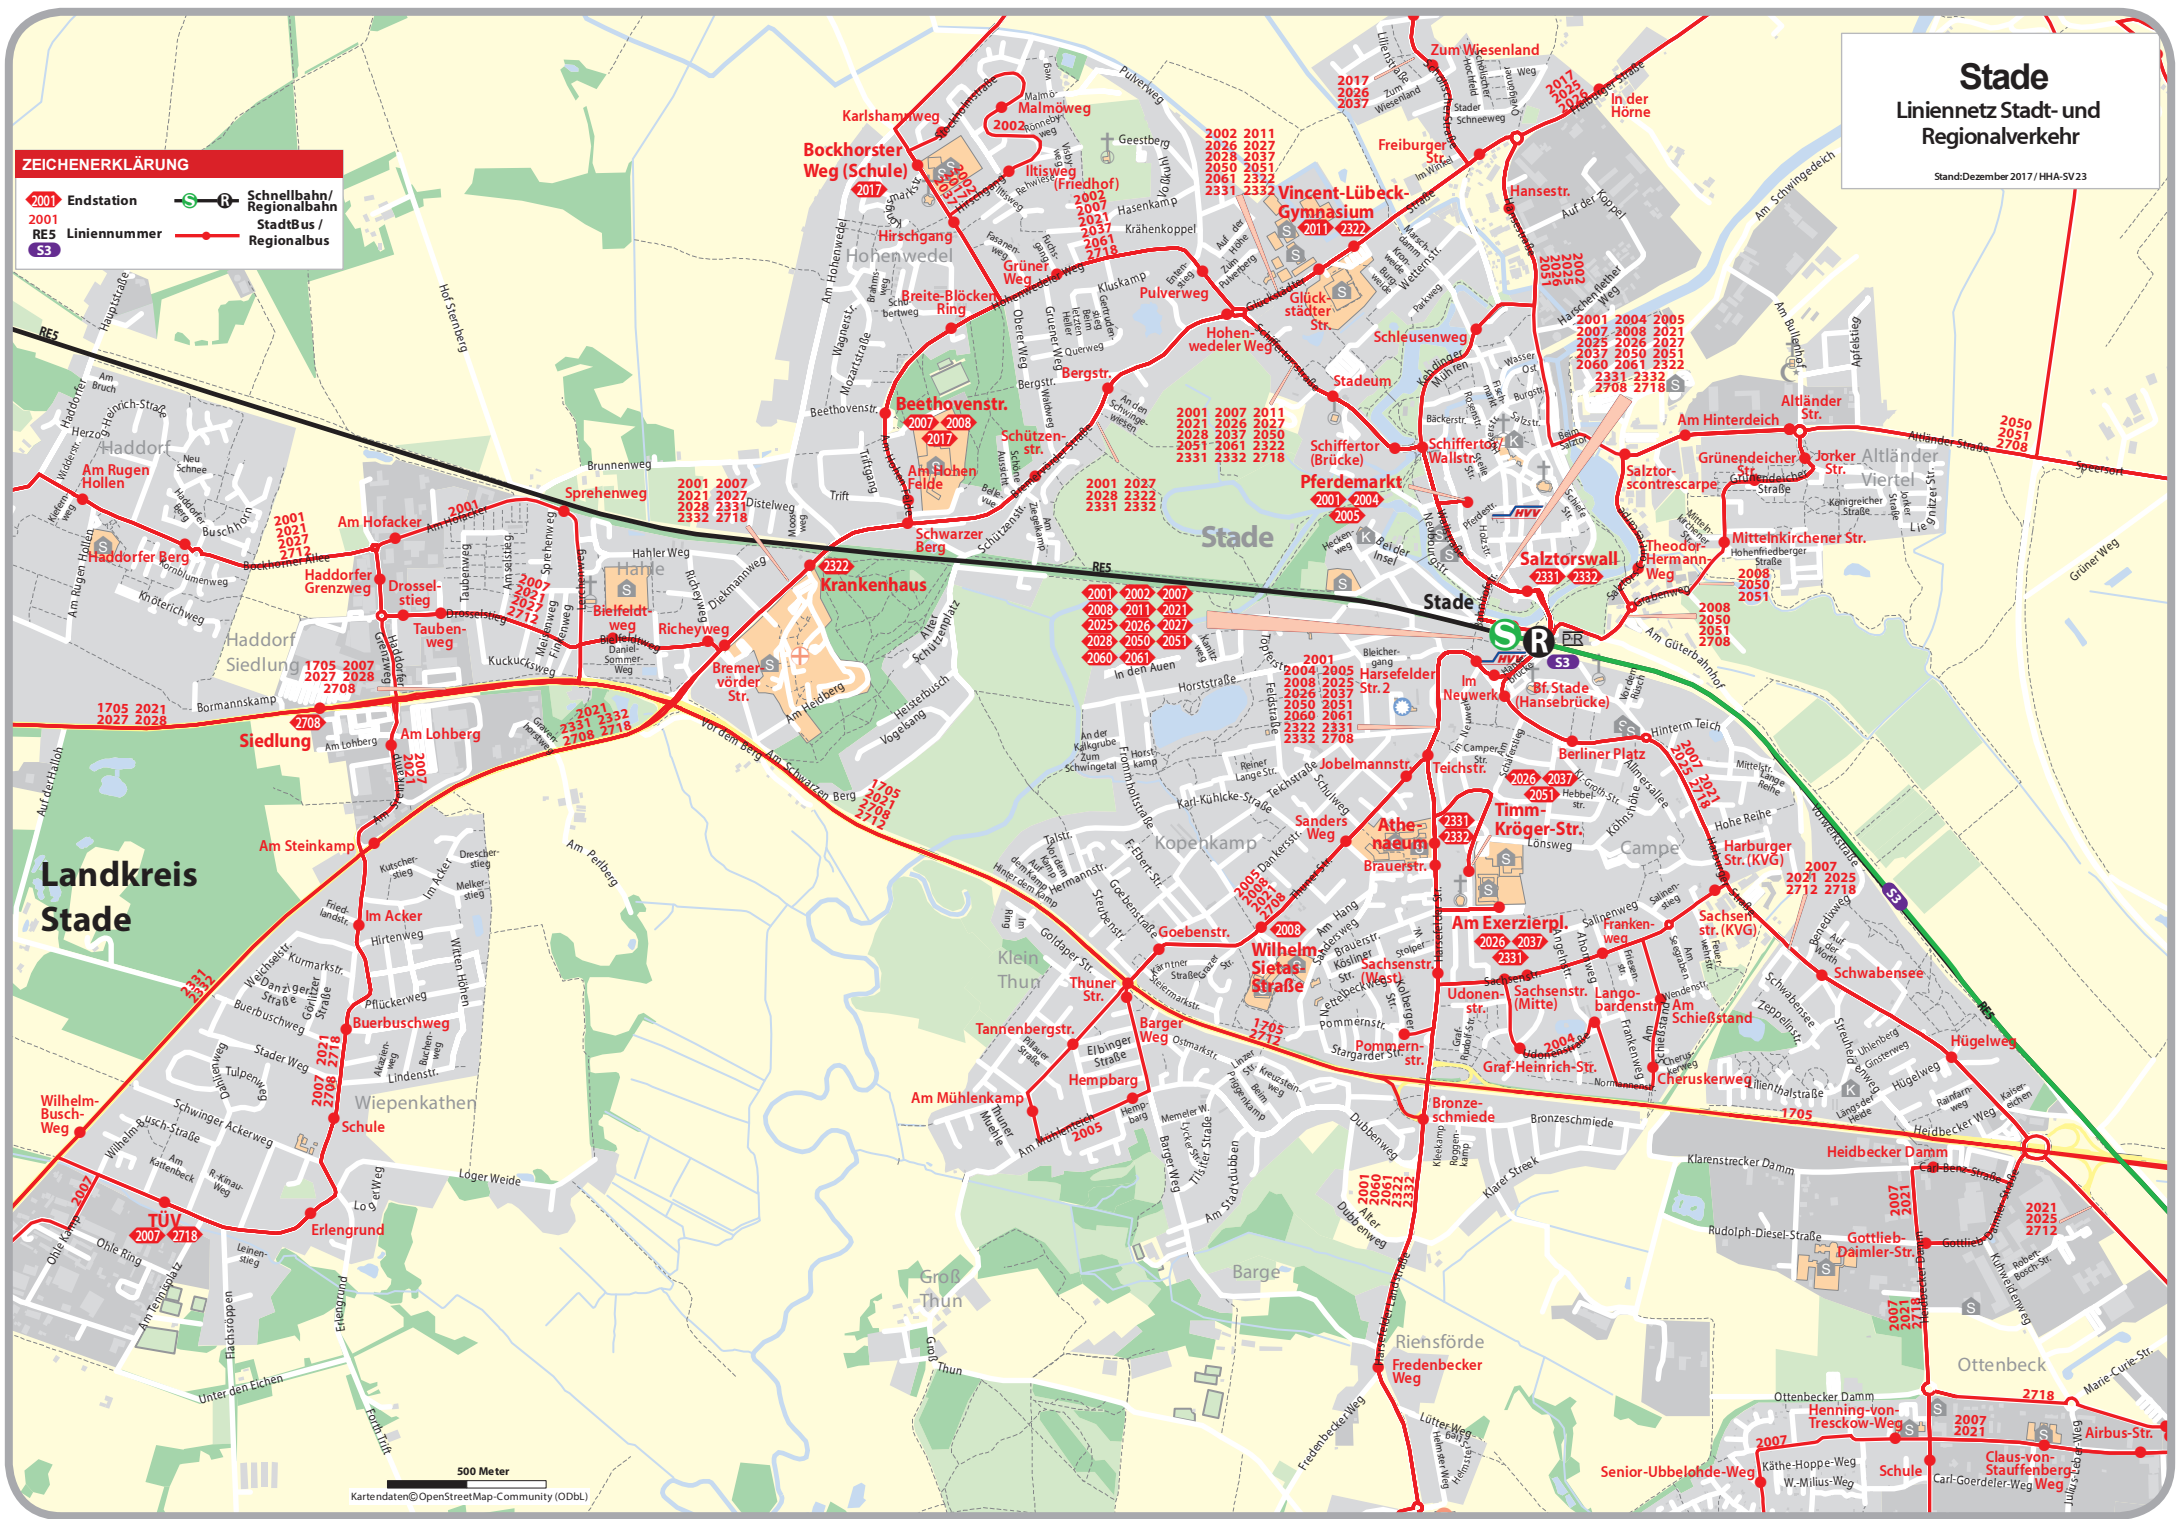

Stade Linienetz Stadt- und Regionalverkehr

Stand: Dezember 2017 / HHA-SV23

ZEICHENERKLÄRUNG

- 2001 Endstation
- 2001 RE5 Liniennummer
- S3
- Schnellbahn/Regionalbahn
- StadBus / Regionalbus

500 Meter