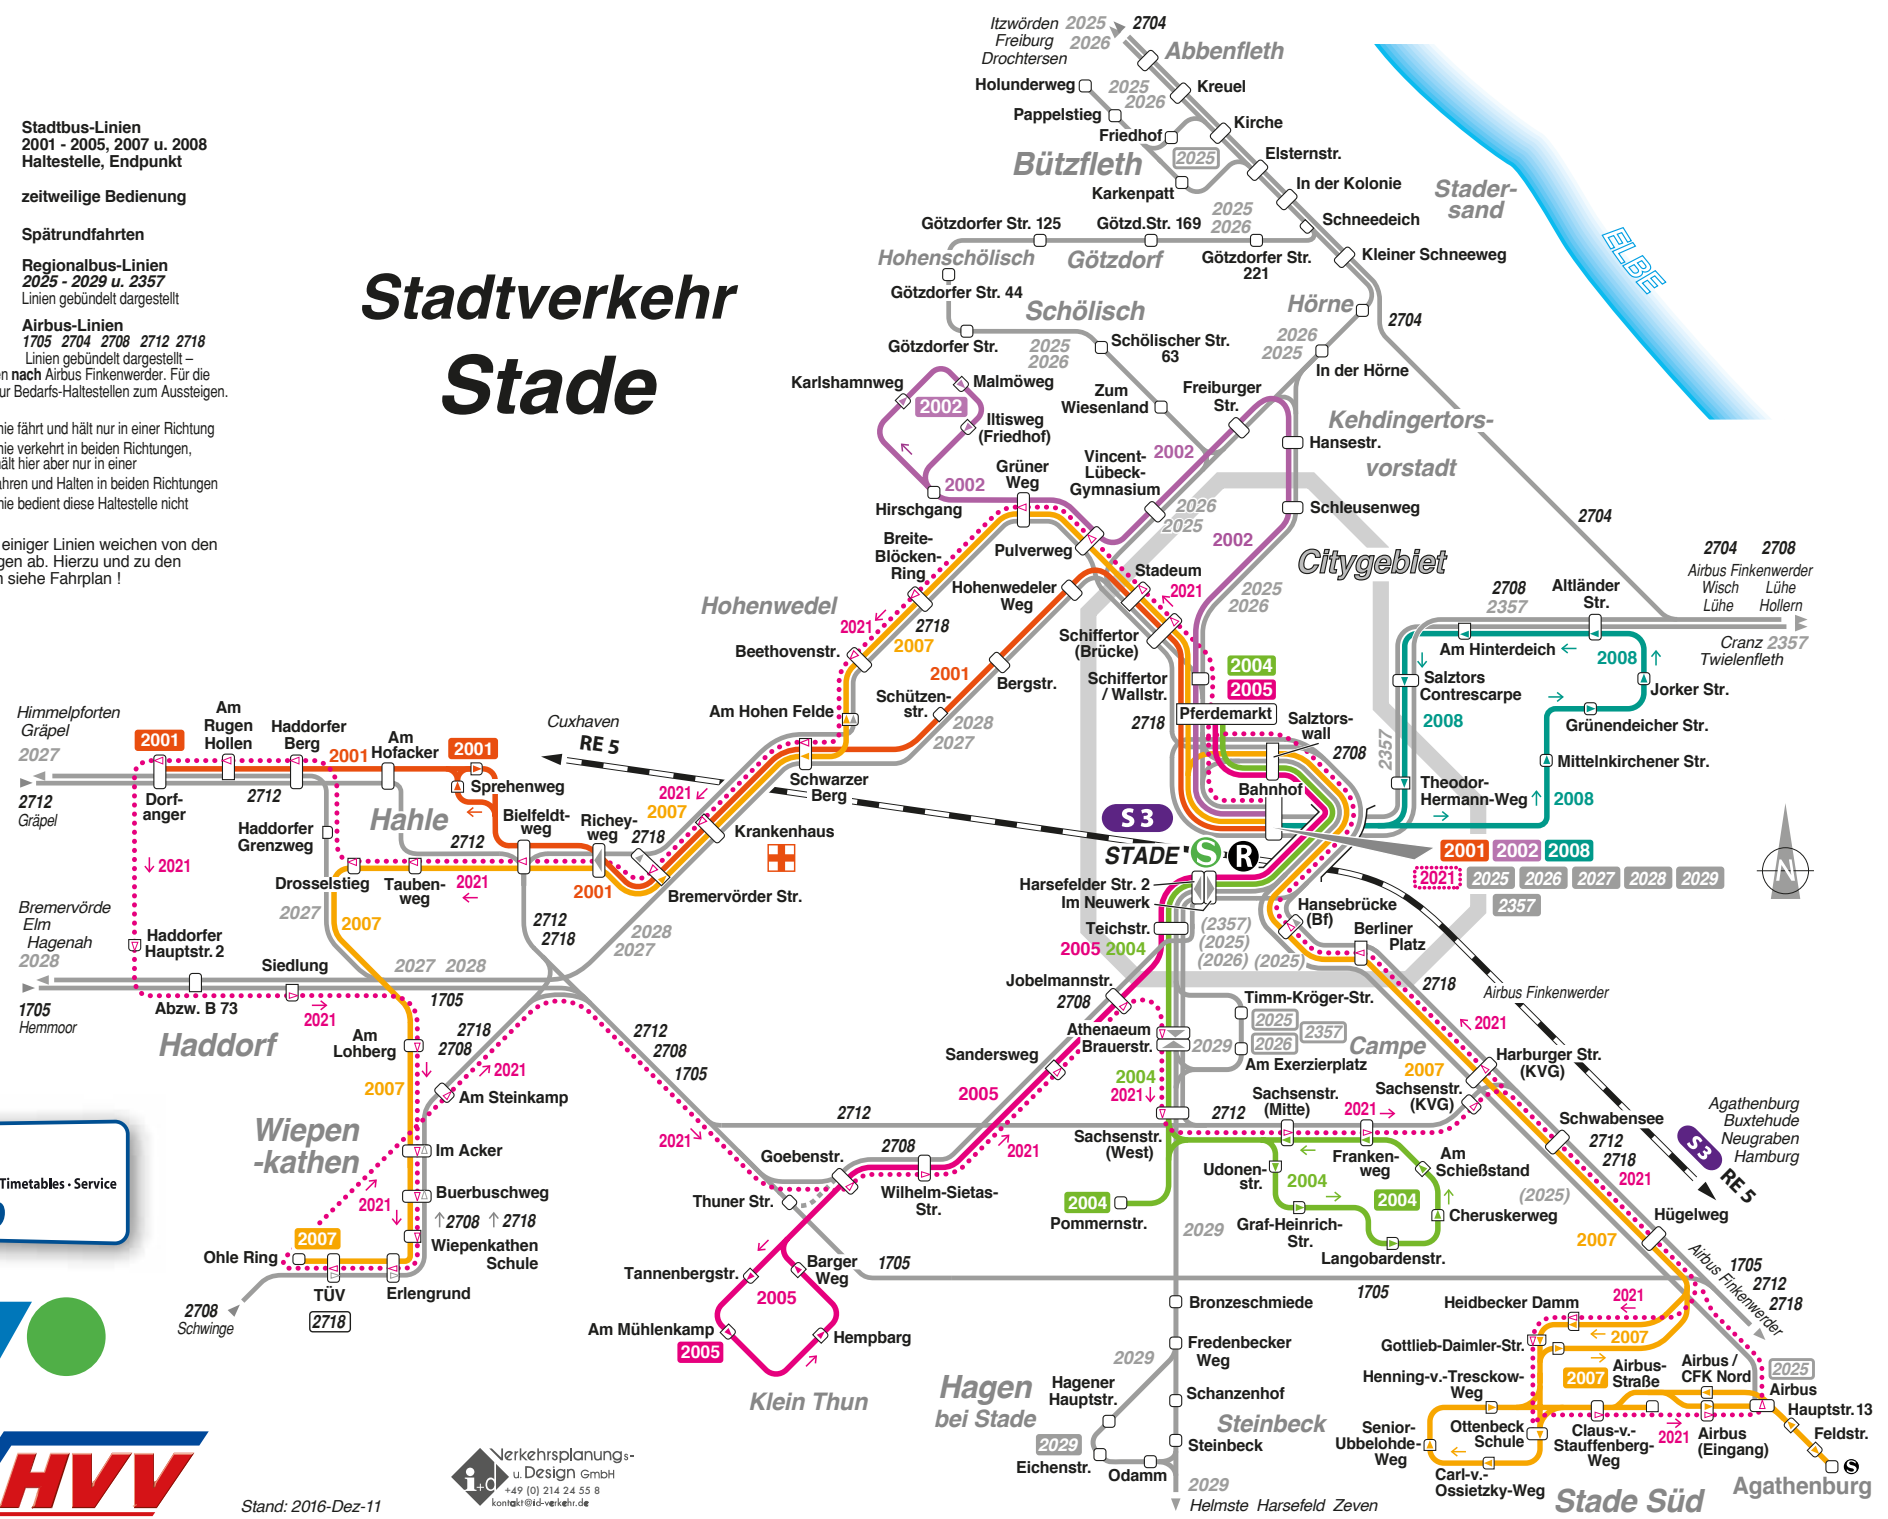

- 2001** **2001** **Stadtbus-Linien**
2001 - 2005, 2007 u. 2008
Haltestelle, Endpunkt
- (2001)** **(2001)** **zeitweilige Bedienung**
- 2021** **(2021)** **Spätbusfahrten**
- 2025** **2025** **Regionalbus-Linien**
2025 - 2029 u. 2357
Linien gebündelt dargestellt
- 2708** **2708** **Airbus-Linien**
1705 2704 2708 2712 2718
Linien gebündelt dargestellt –
und nur für die Fahrten nach Airbus Finkenwerder. Für die
Rückfahrten gibt es nur Bedarfs-Haltestellen zum Aussteigen.

- 2021** → Linie fährt und hält nur in einer Richtung
- ↔ Linie verkehrt in beiden Richtungen, hält hier aber nur in einer
- ↔ Fahrten und Halten in beiden Richtungen
- Linie bedient diese Haltestelle nicht

Einzelne Fahrten einiger Linien weichen von den dargestellten Wegen ab. Hierzu und zu den Bedienzeiten siehe Fahrplan!

Stadtverkehr Stade

hvv.de
Information · Fahrpläne | Timetables · Service
040/19 449