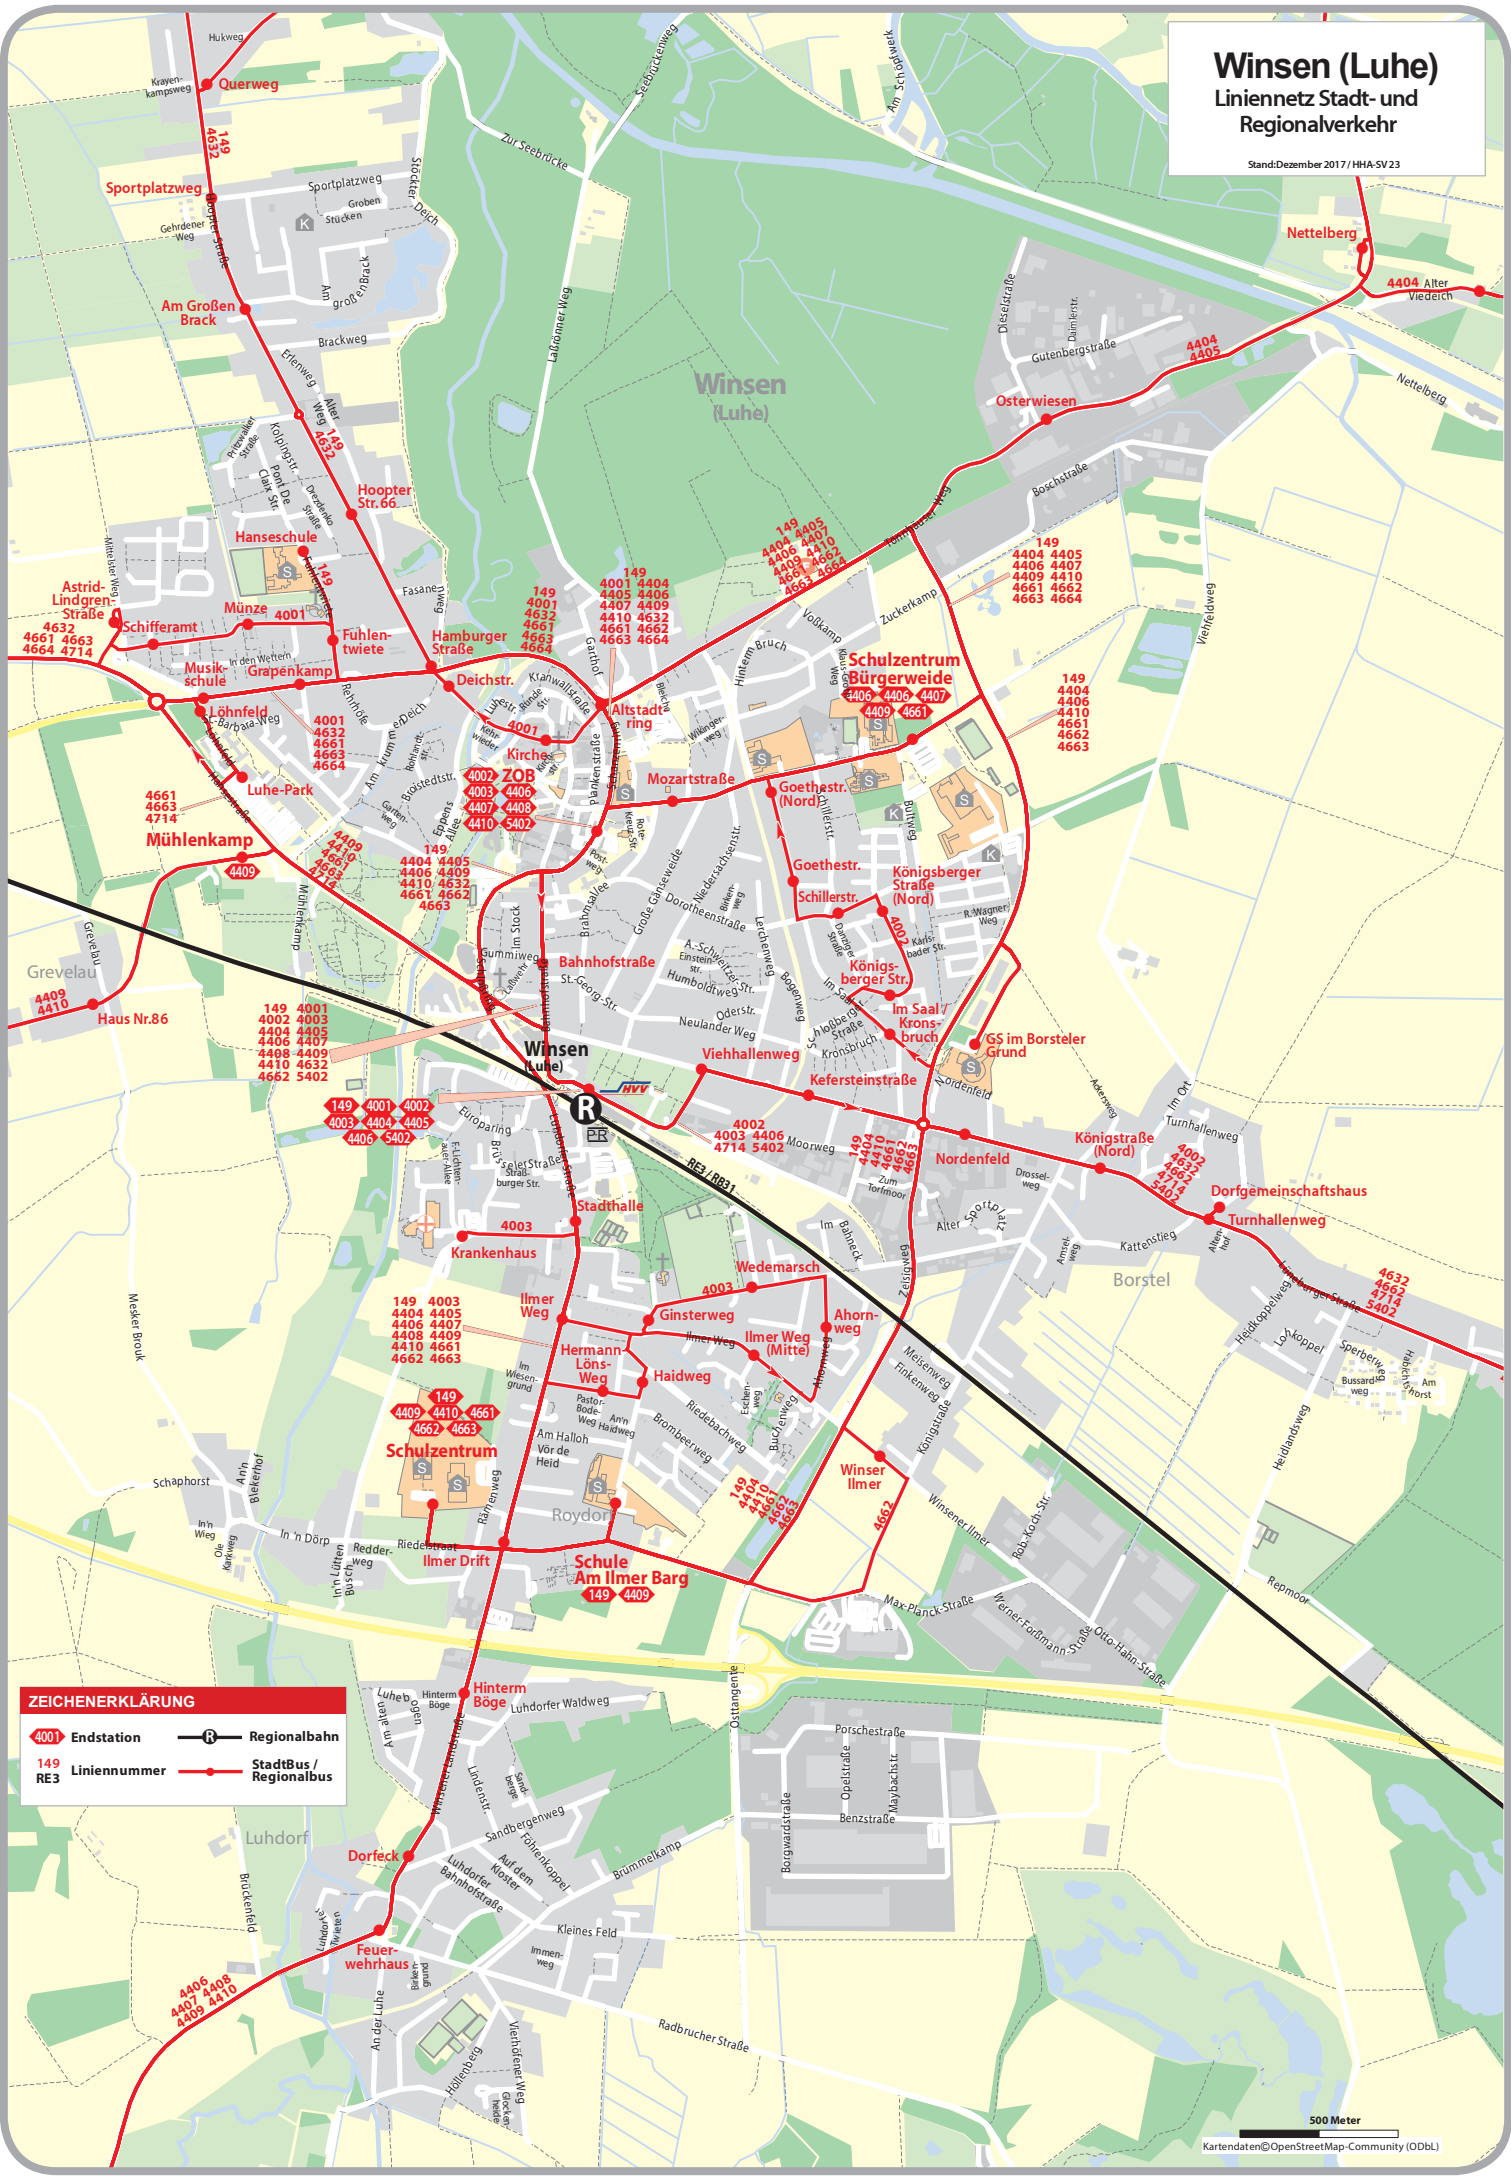

Winsen (Luhe) Linienetz Stadt- und Regionalverkehr

Stand: Dezember 2017 / HHA-SV 23

ZEICHENERKLÄRUNG

- 4001 Endstation
- 149 Liniennummer
- RE3 Liniennummer
- Regionalbahn
- Regionalbus

500 Meter

Kartendaten © OpenStreetMap-Community (ODBL)