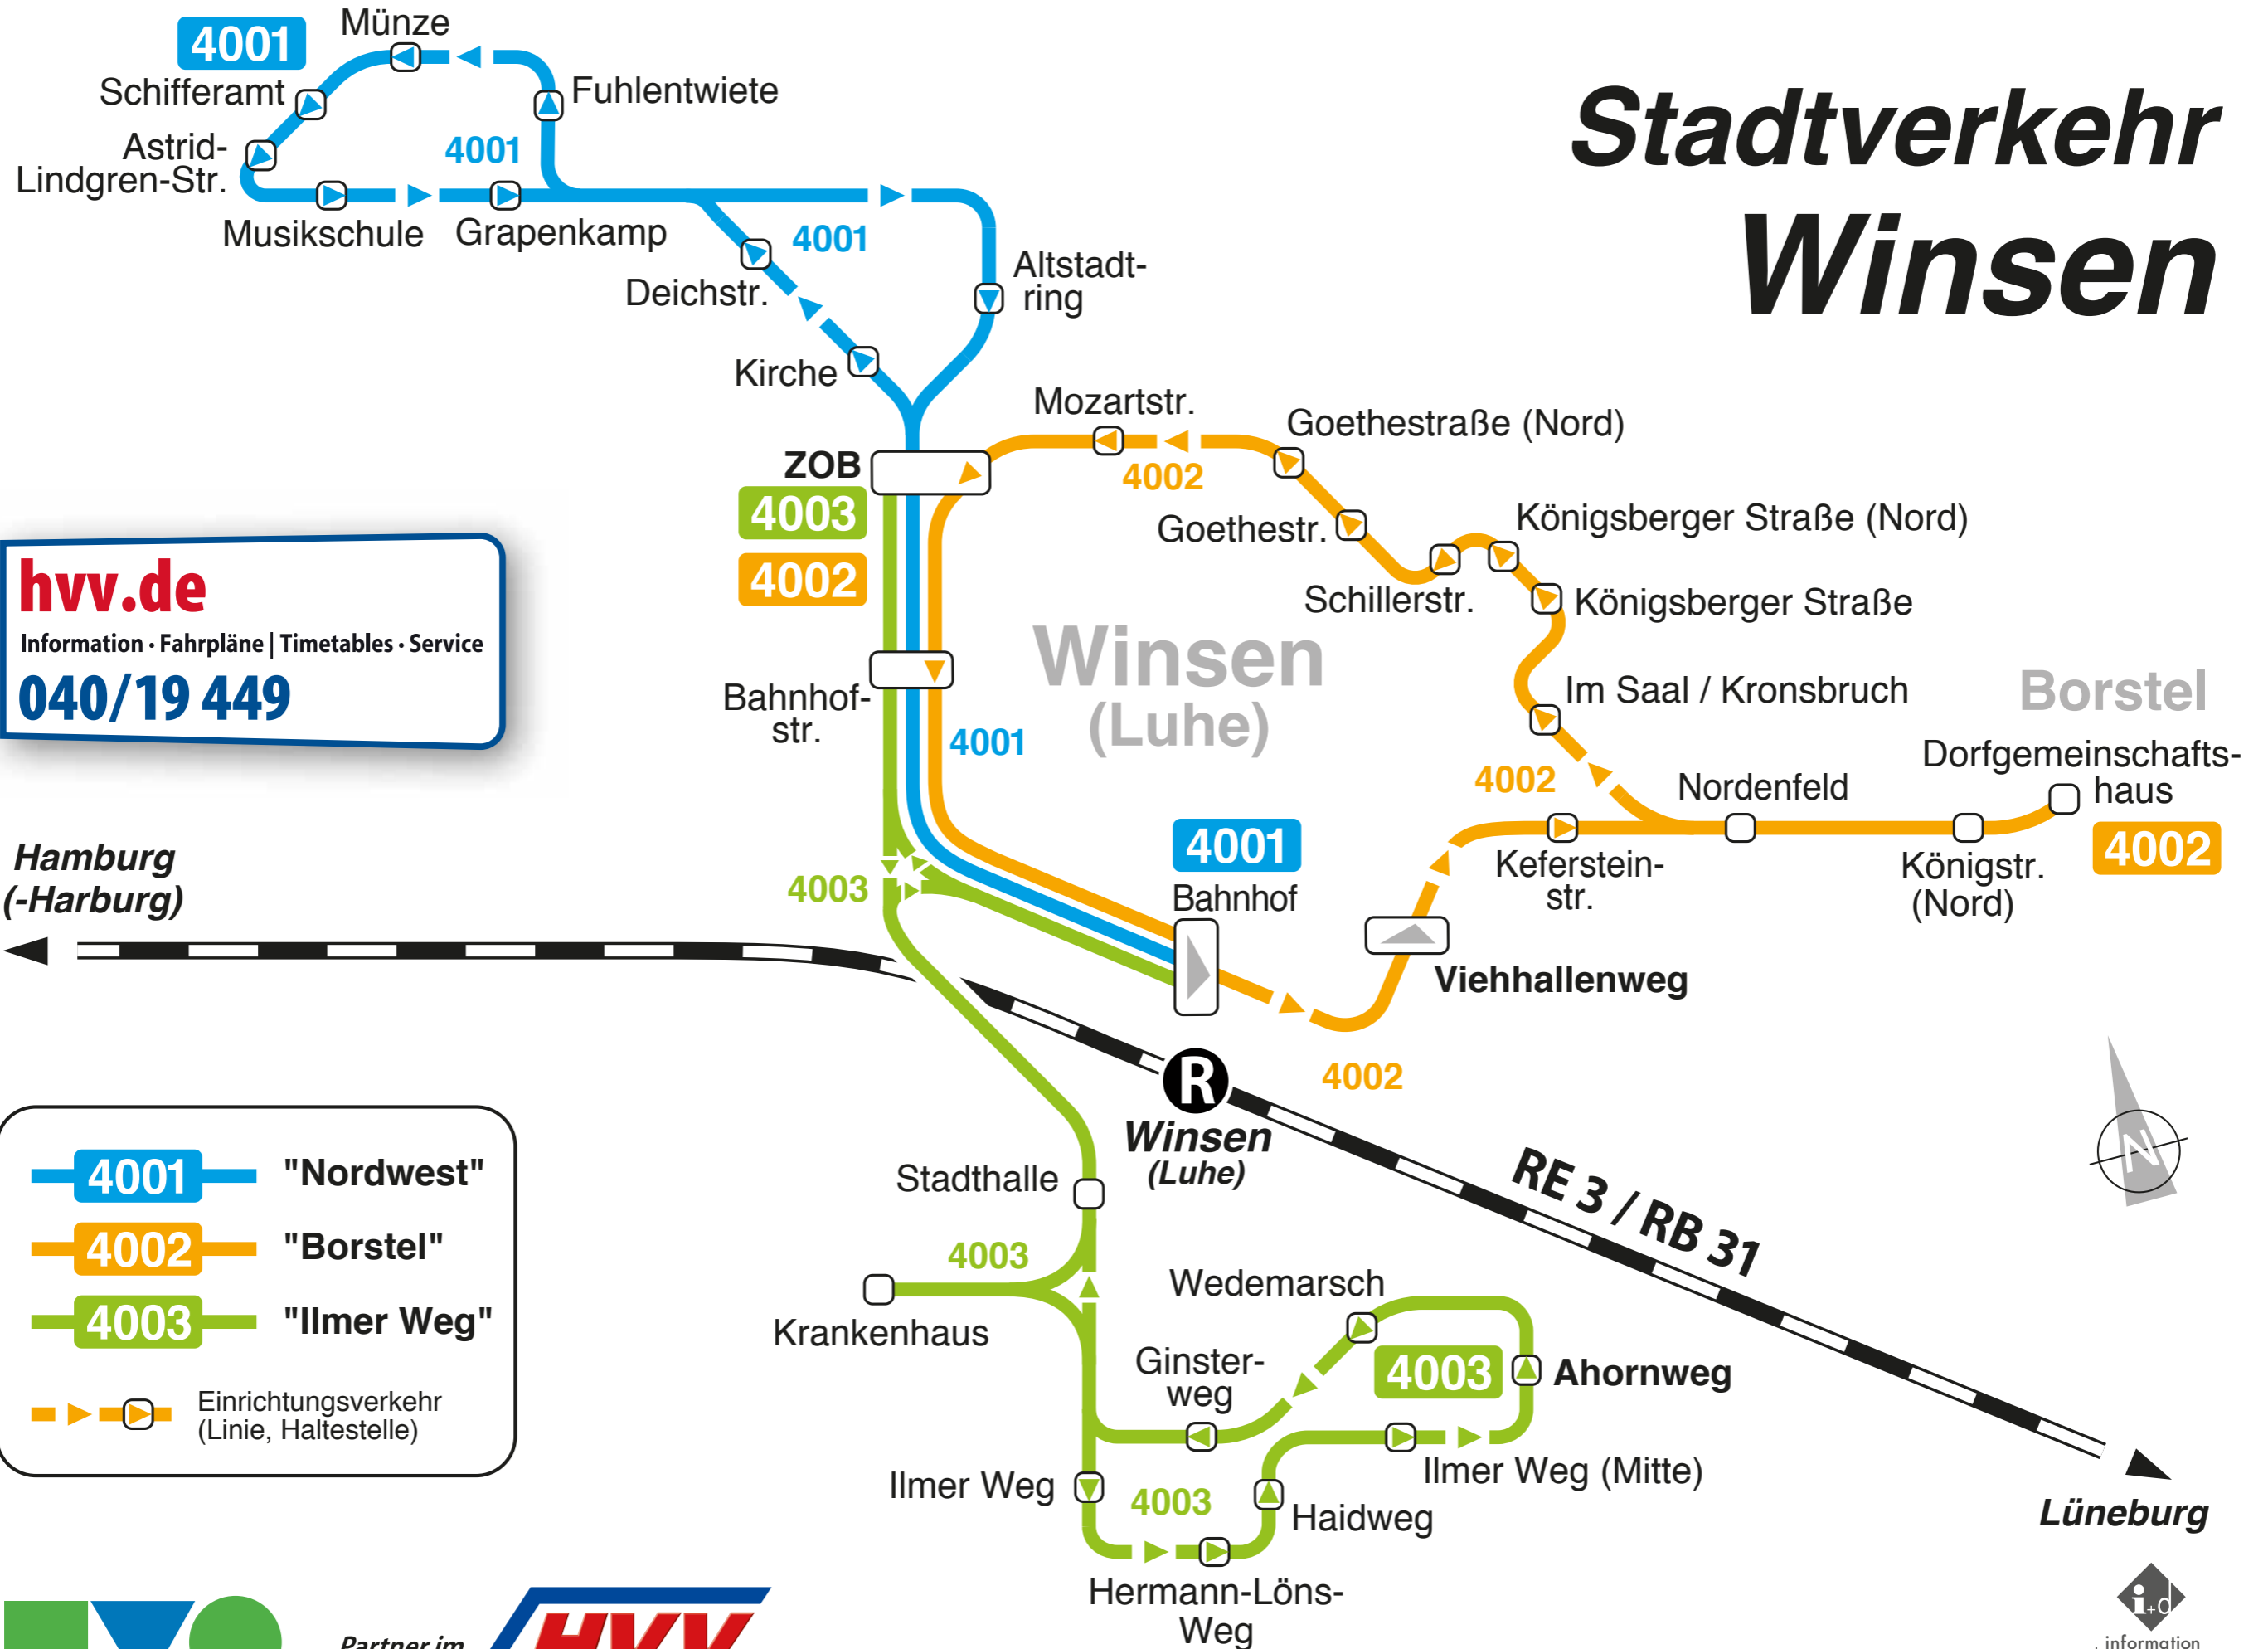

# Stadtverkehr Winsen

**hvv.de**  
 Information · Fahrpläne | Timetables · Service  
**040/19 449**

Hamburg  
(-Harburg)

Stand: 2017-Dez-10

- 4001** "Nordwest"
- 4002** "Borstel"
- 4003** "Ilmer Weg"
- Einrichtungsverkehr (Linie, Haltestelle)