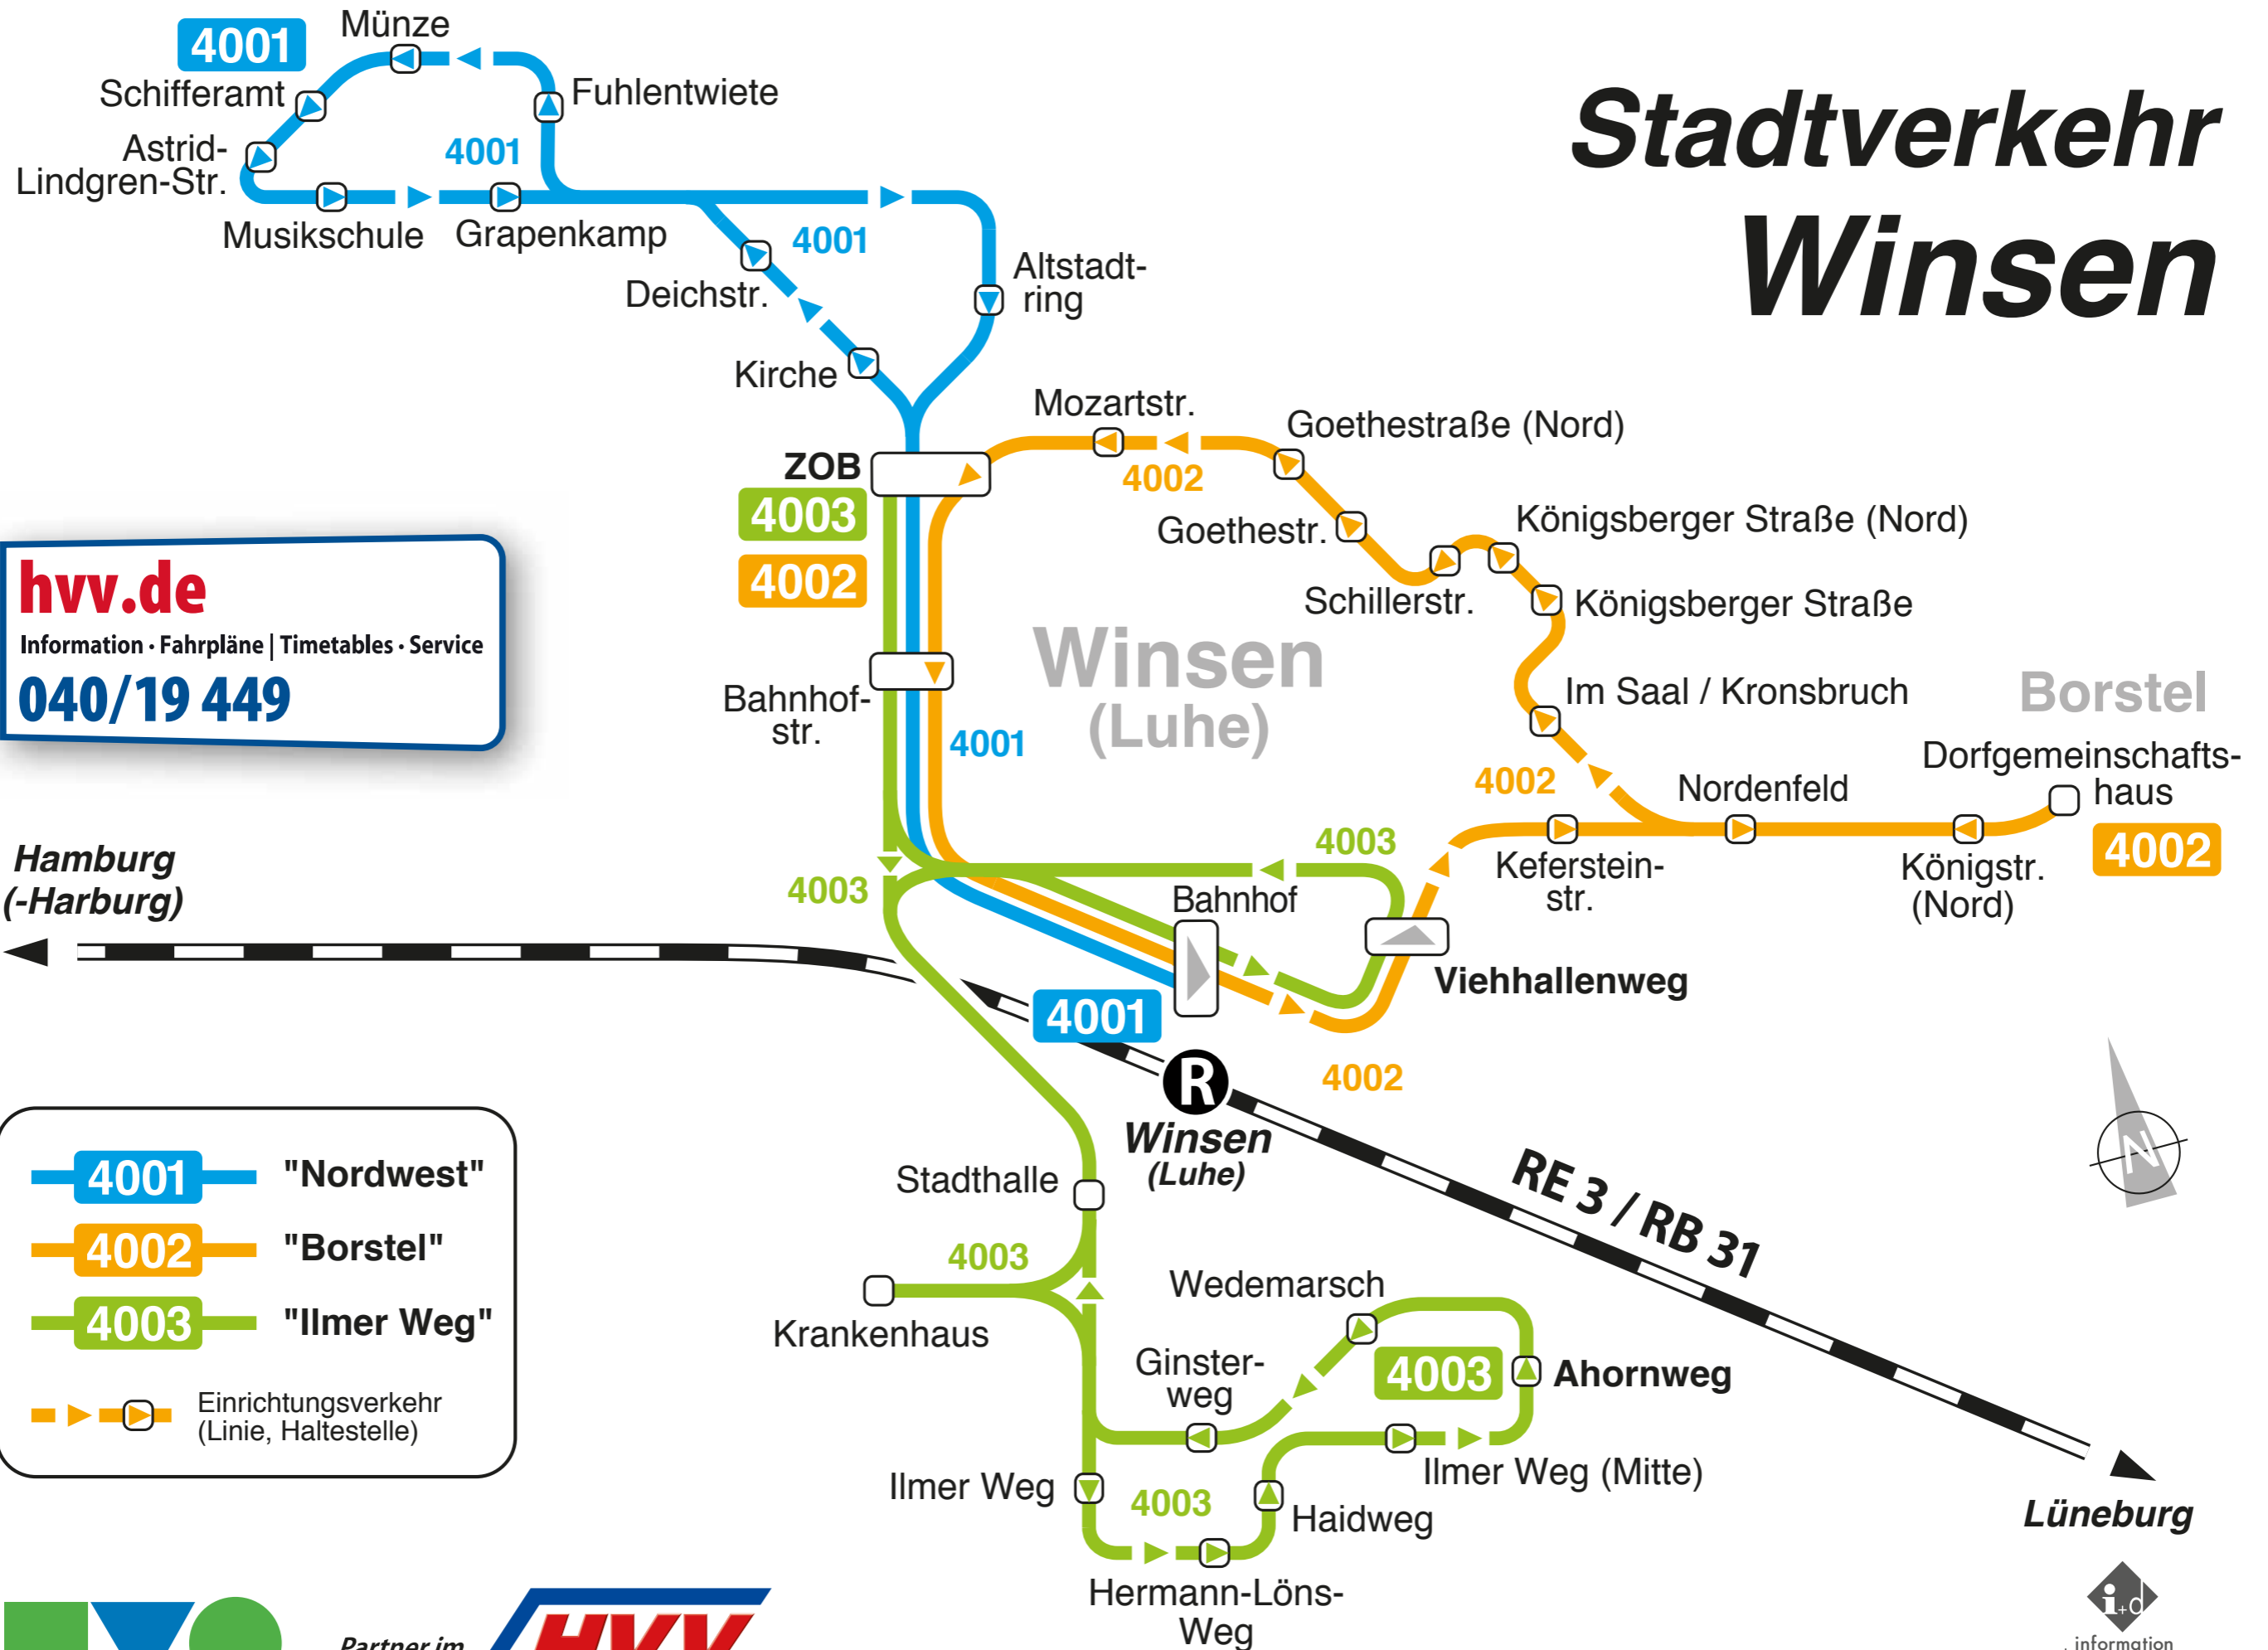

Stadtverkehr Winsen

hvv.de
 Information · Fahrpläne | Timetables · Service
040/19 449

Hamburg
(-Harburg)

Stand: 2017-Aug-03

- **4001** "Nordwest"
- **4002** "Borstel"
- **4003** "Ilmer Weg"
- ▶ ◀ Einrichtungsverkehr (Linie, Haltestelle)