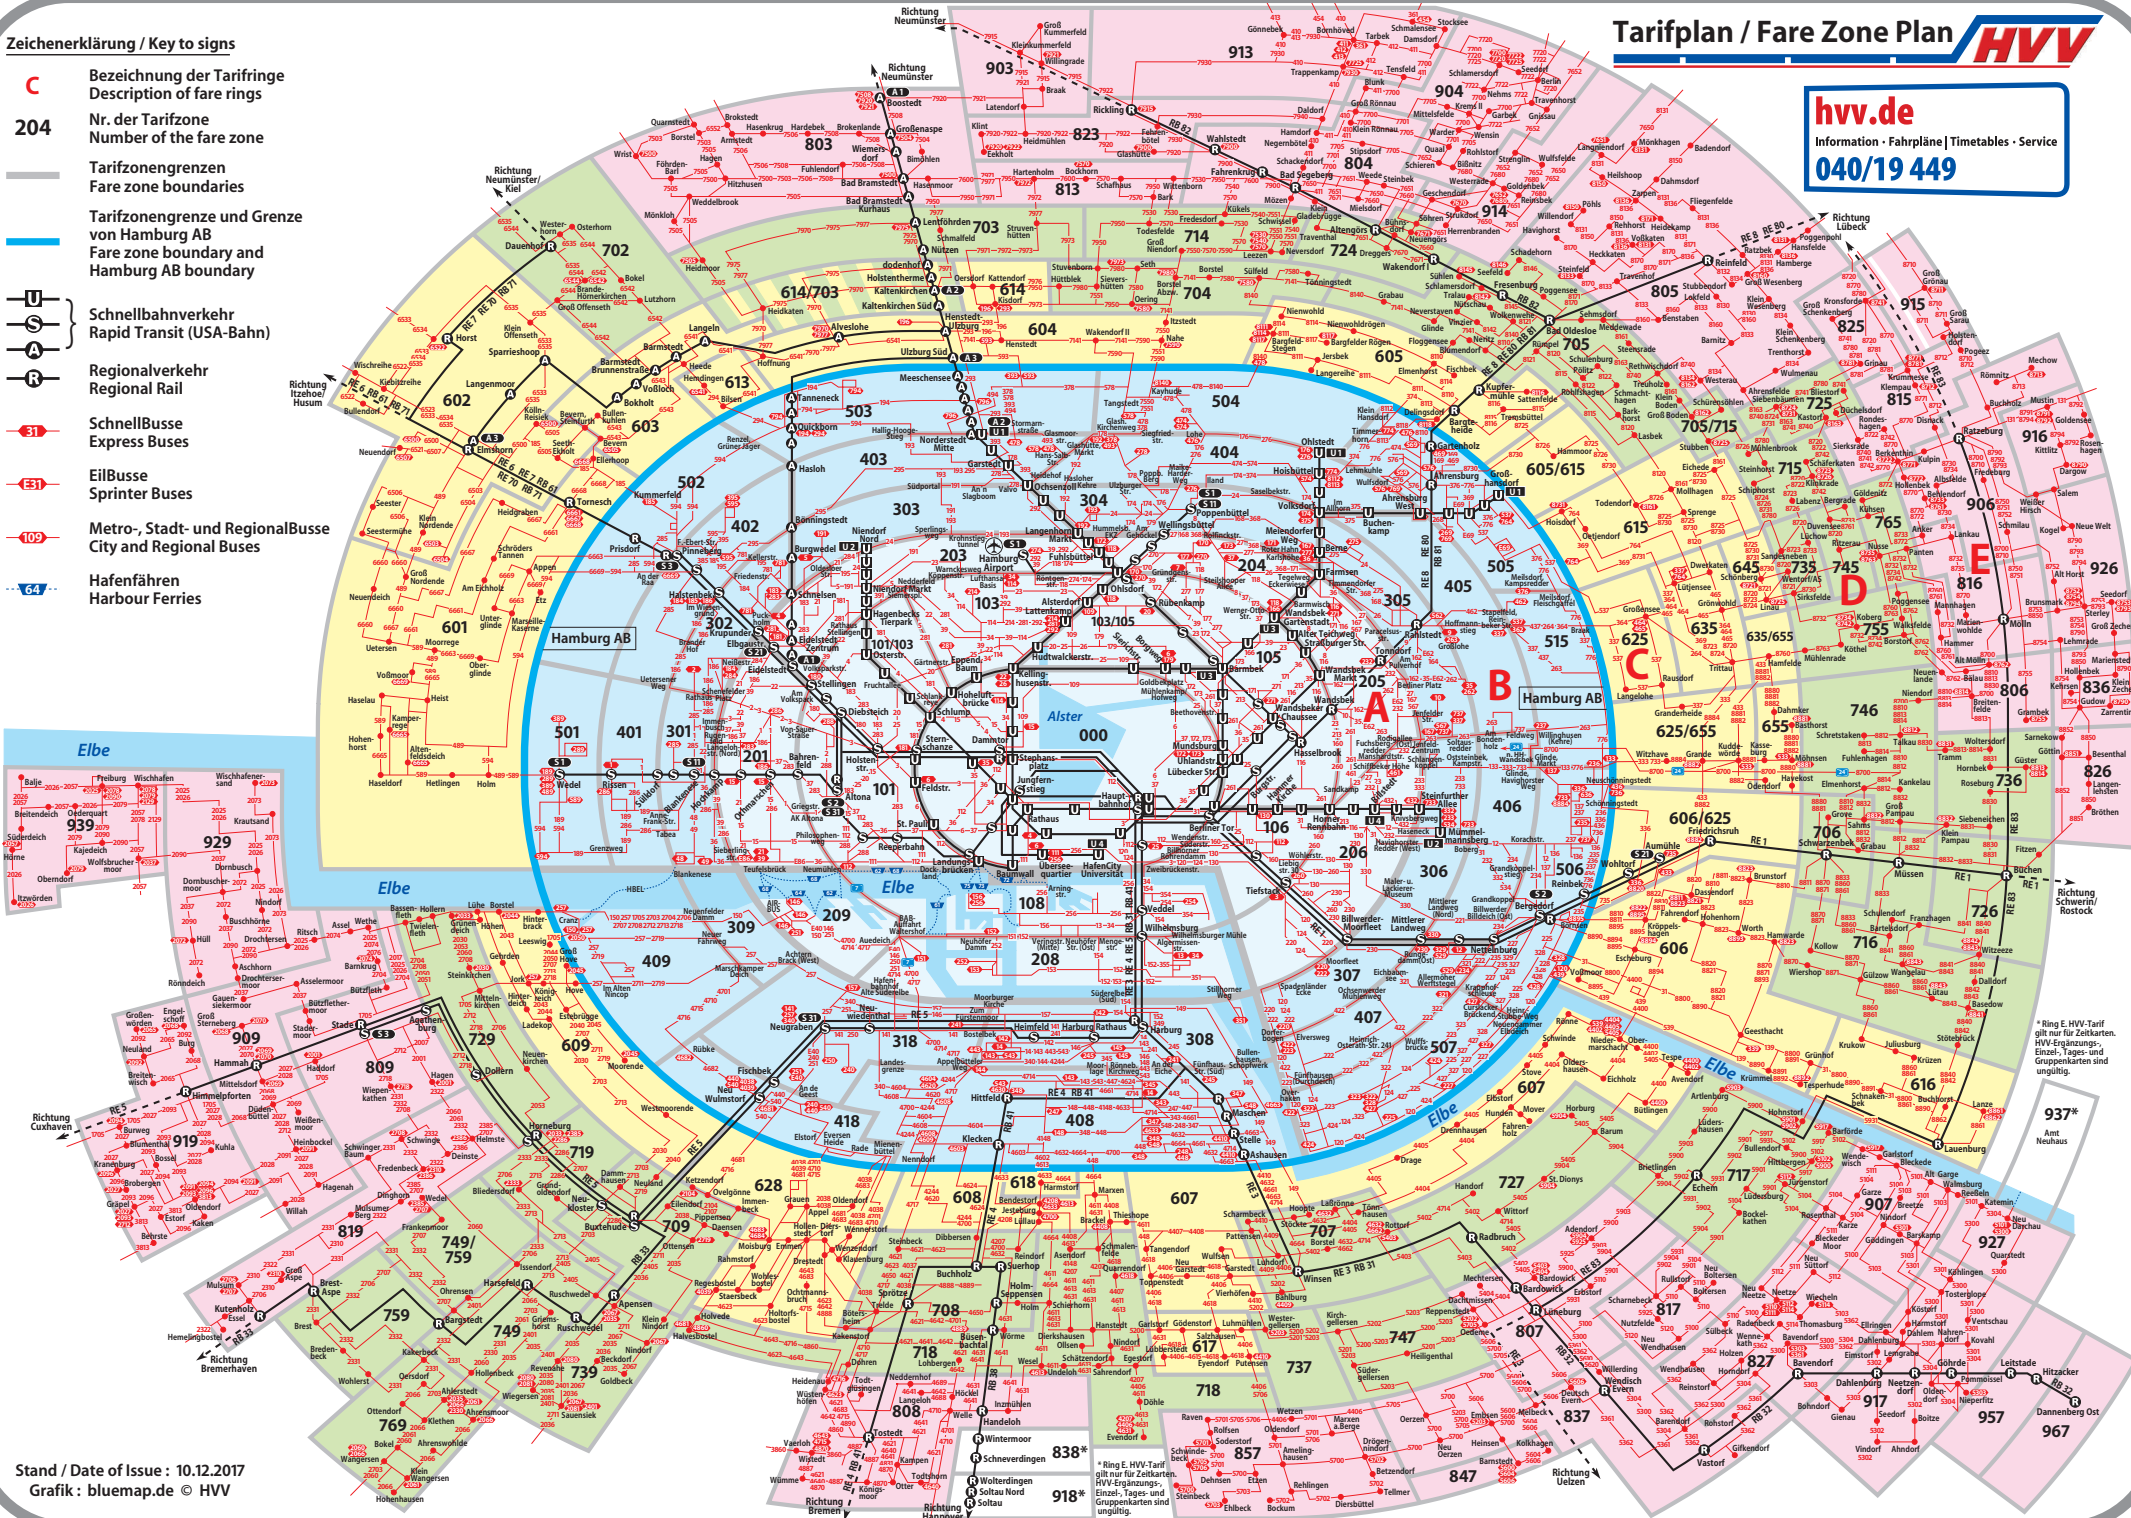

Zeichenerklärung / Key to signs

- C Bezeichnung der Tarifringe
  Description of fare rings
- **204** Nr. der Tarifzone
  Number of the fare zone
- Tarifzonengrenzen
  Fare zone boundaries
- Tarifzonengrenze und Grenze von Hamburg AB
  Fare zone boundary and Hamburg AB boundary
- U Schnellbahnverkehr
  Rapid Transit (USA-Bahn)
- S Regionalverkehr
  Regional Rail
- E Schnellbusse
  Express Buses
- S Eilbusse
  Sprinter Buses
- M Metro-, Stadt- und Regionalbusse
  City and Regional Buses
- F Hafenfähren
  Harbour Ferries

Tarifplan / Fare Zone Plan HVV

hvv.de
Information · Fahrpläne Timetables · Service
040/19 449