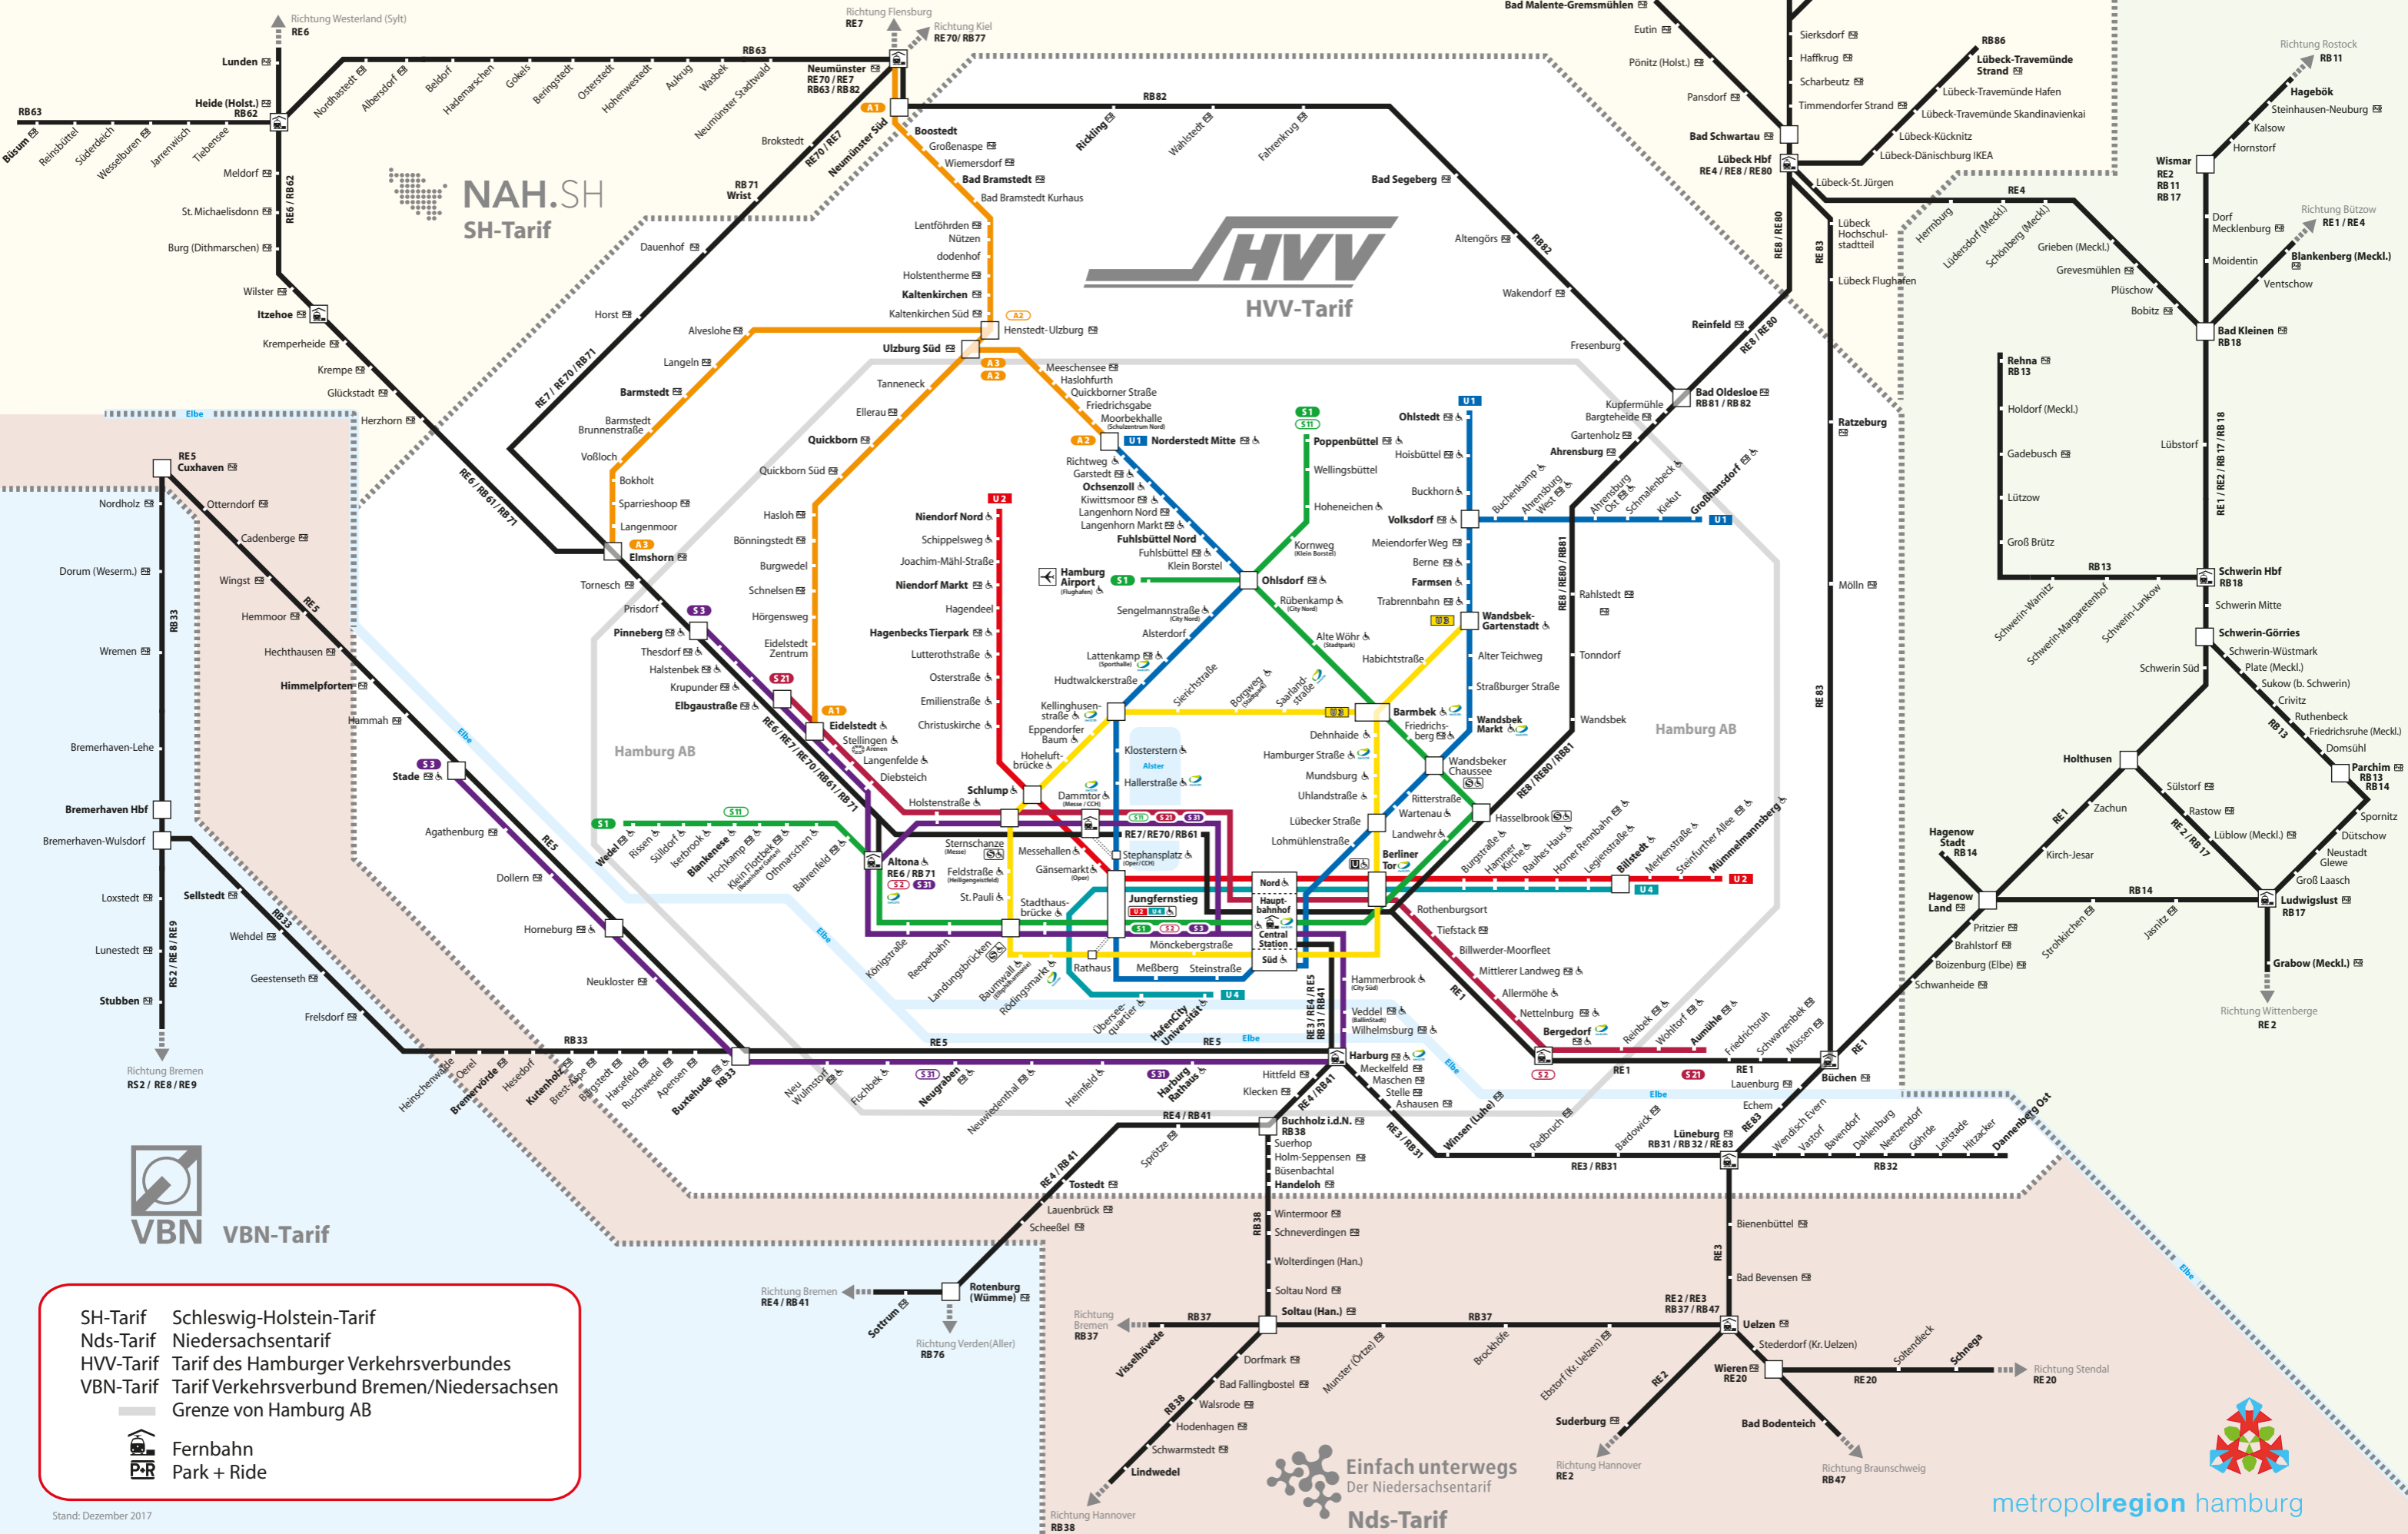

# Regionalverkehrsplan

SH-Tarif Schleswig-Holstein-Tarif  
 Nds-Tarif Niedersachsentarif  
 HVV-Tarif Tarif des Hamburger Verkehrsverbundes  
 VBN-Tarif Tarif Verkehrsverbund Bremen/Niedersachsen  
 — Grenze von Hamburg AB  
 🚆 Fernbahn  
 🚗 Park + Ride

Stand: Dezember 2017

Einfach unterwegs  
Der Niedersachsentarif  
Nds-Tarif