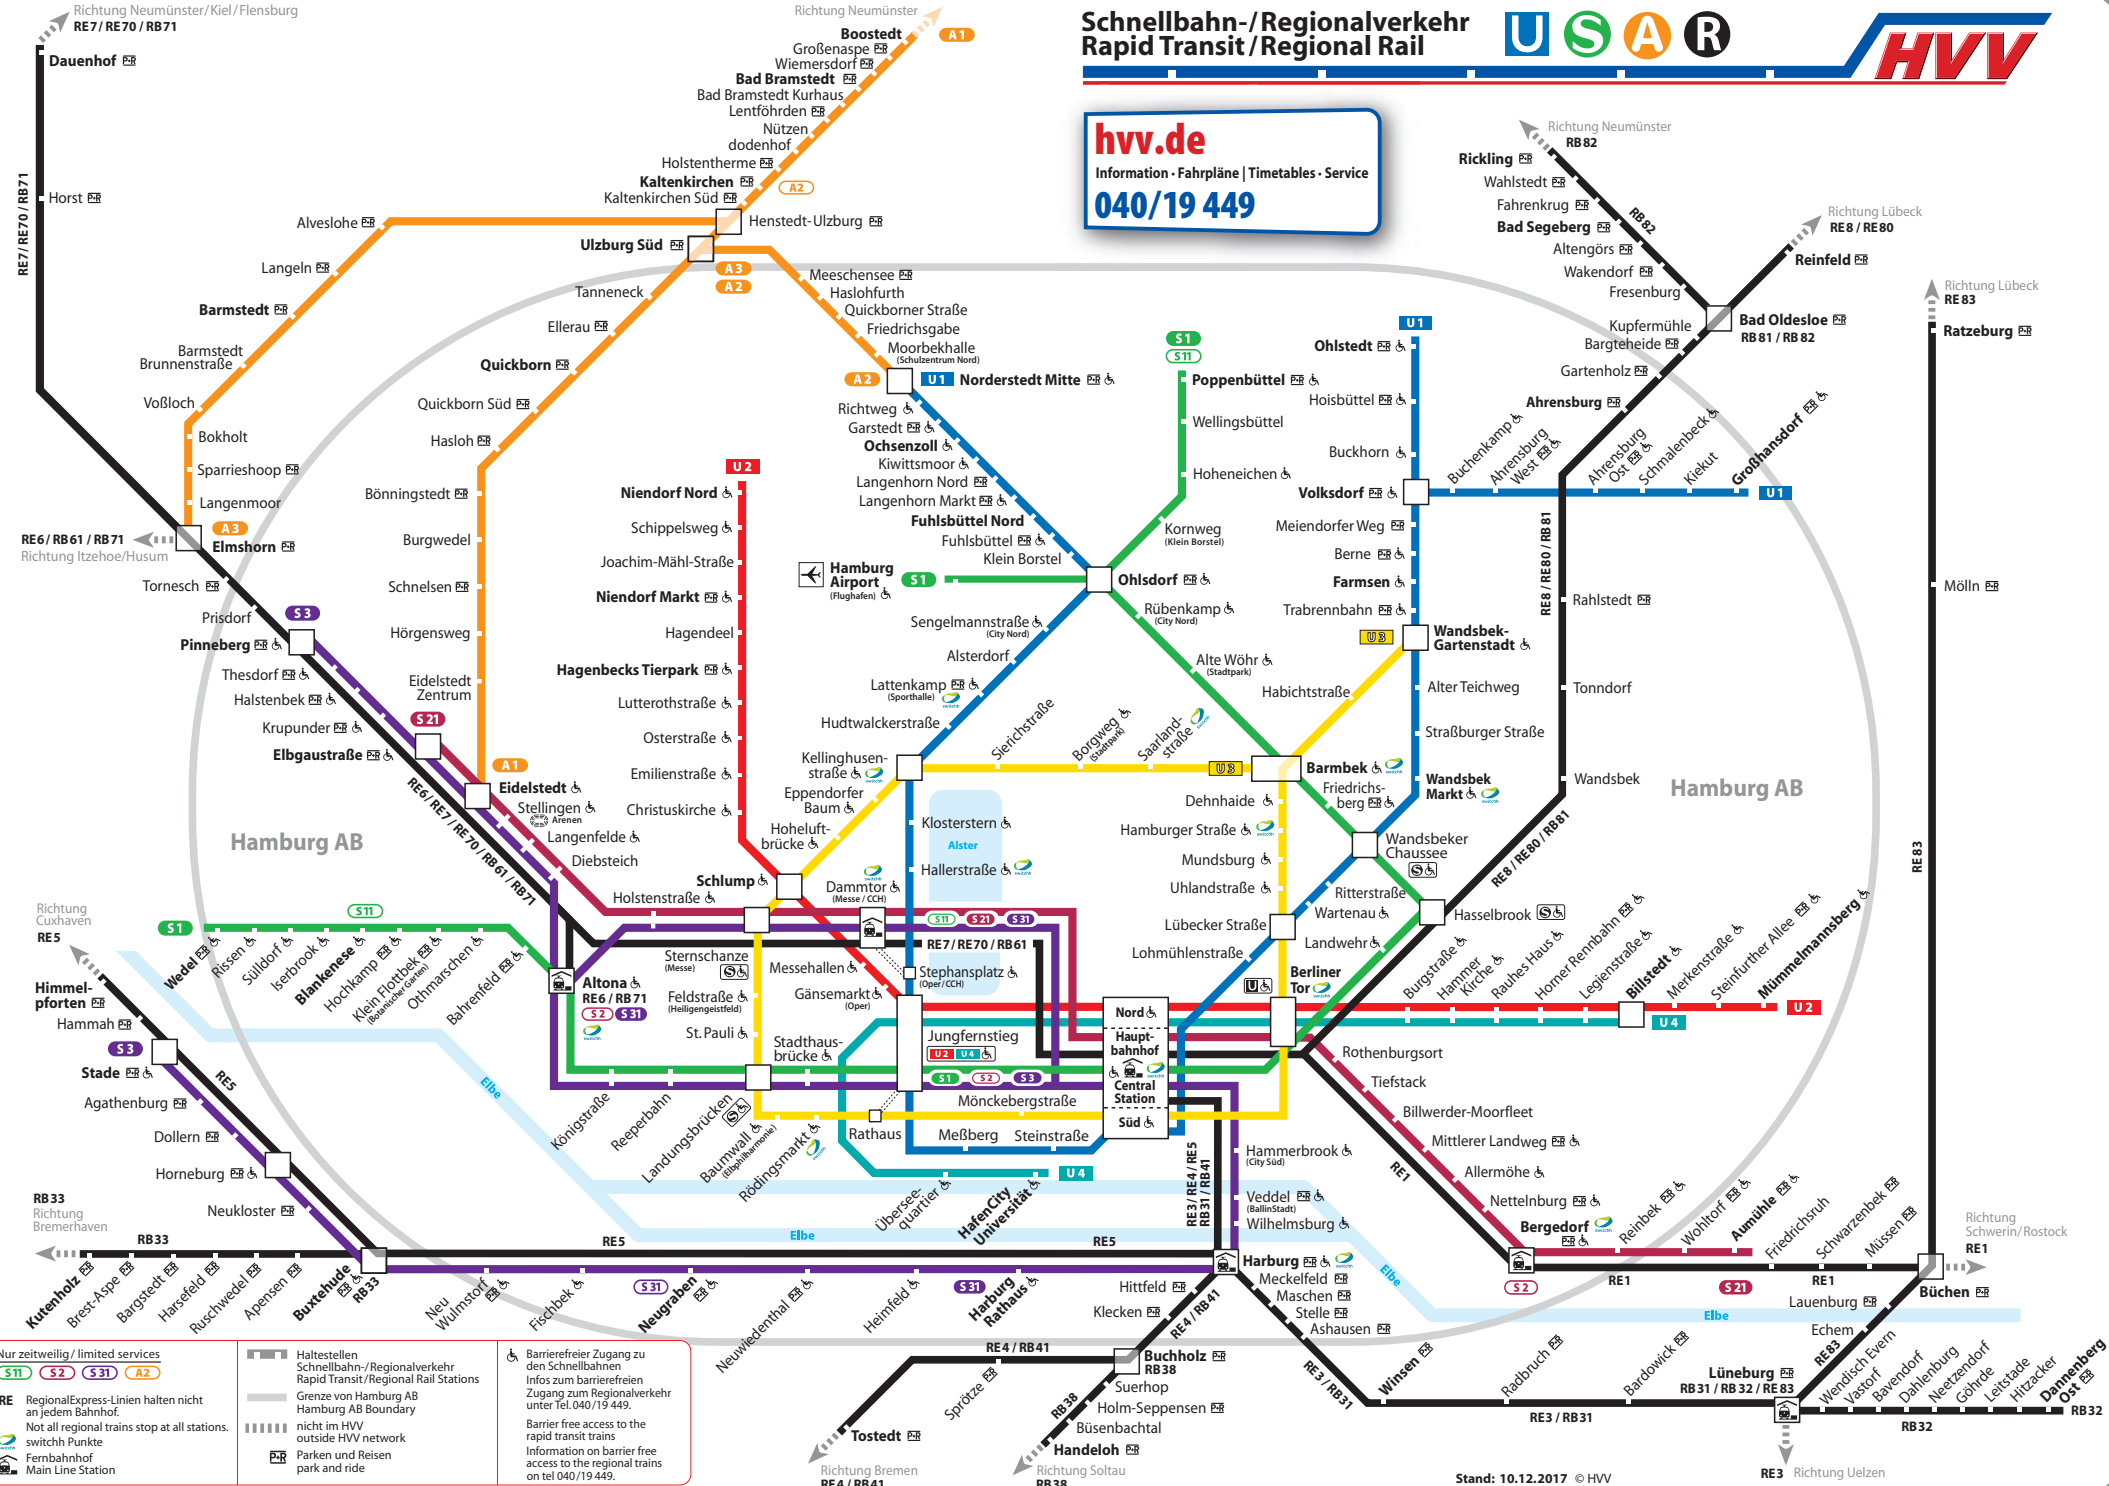

Schnellbahn-/Regionalverkehr Rapid Transit/Regional Rail

hvv.de
Information · Fahrpläne | Timetables · Service
040/19 449

Nur zeitweilig / limited services
S11 S2 S31 A2

RE RegionalExpress-Linien halten nicht an jedem Bahnhof.
 Not all regional trains stop at all stations.

S switch Punkte
 Fernbahnhof
 Main Line Station

H Haltestellen Schnellbahn-/Regionalverkehr Rapid Transit/Regional Rail Stations
G Grenze von Hamburg AB Hamburg AB Boundary
 nicht im HVV outside HVV network
 Parken und Reisen park and ride

B Barrierefreier Zugang zu den Schnellbahnen
 Infos zum barrierefreien Zugang zum Regionalverkehr unter Tel. 040/19 449.
 Barrier free access to the rapid transit trains
 Information on barrier free access to the regional trains on tel 040/19 449.