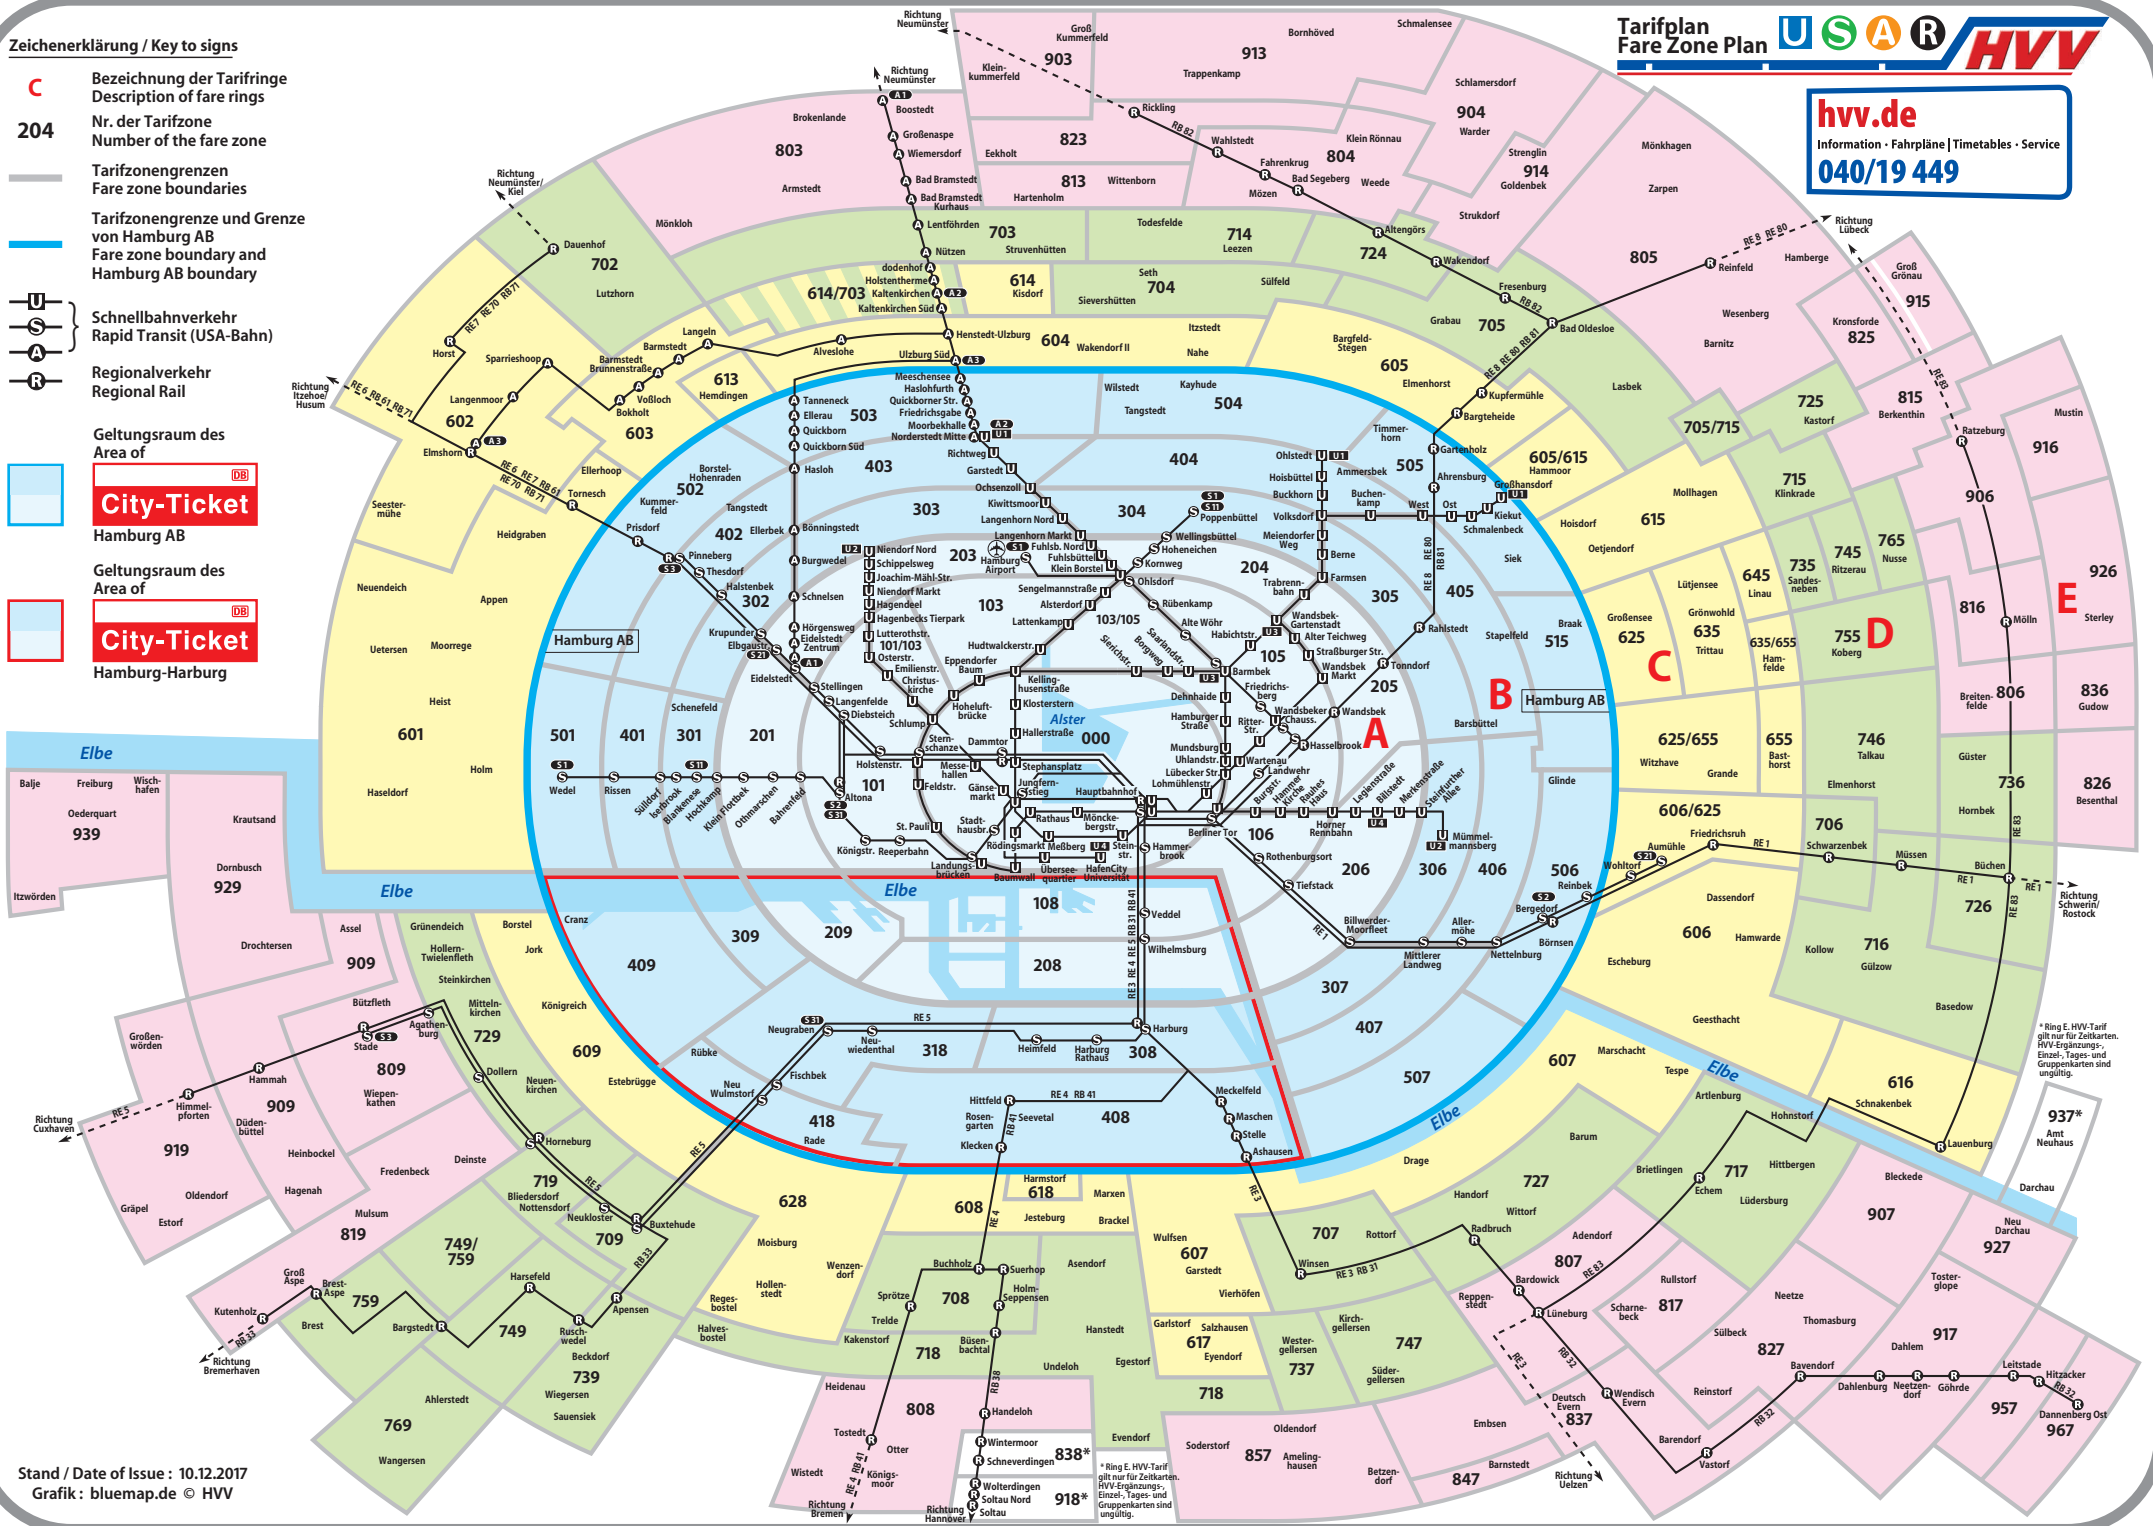

Zeichenerklärung / Key to signs

- **C** Bezeichnung der Tarifringe
  Description of fare rings
- **204** Nr. der Tarifzone
  Number of the fare zone
- Tarifzongrenzen
  Fare zone boundaries
- Tarifzongrenze und Grenze von Hamburg AB
  Fare zone boundary and Hamburg AB boundary
- Schnellbahnverkehr
  Rapid Transit (USA-Bahn)
- Regionalverkehr
  Regional Rail

Geltungsraum des Area of

City-Ticket
Hamburg AB

Geltungsraum des Area of

City-Ticket
Hamburg-Harburg

hvv.de
Information · Fahrpläne | Timetables · Service
040/19 449