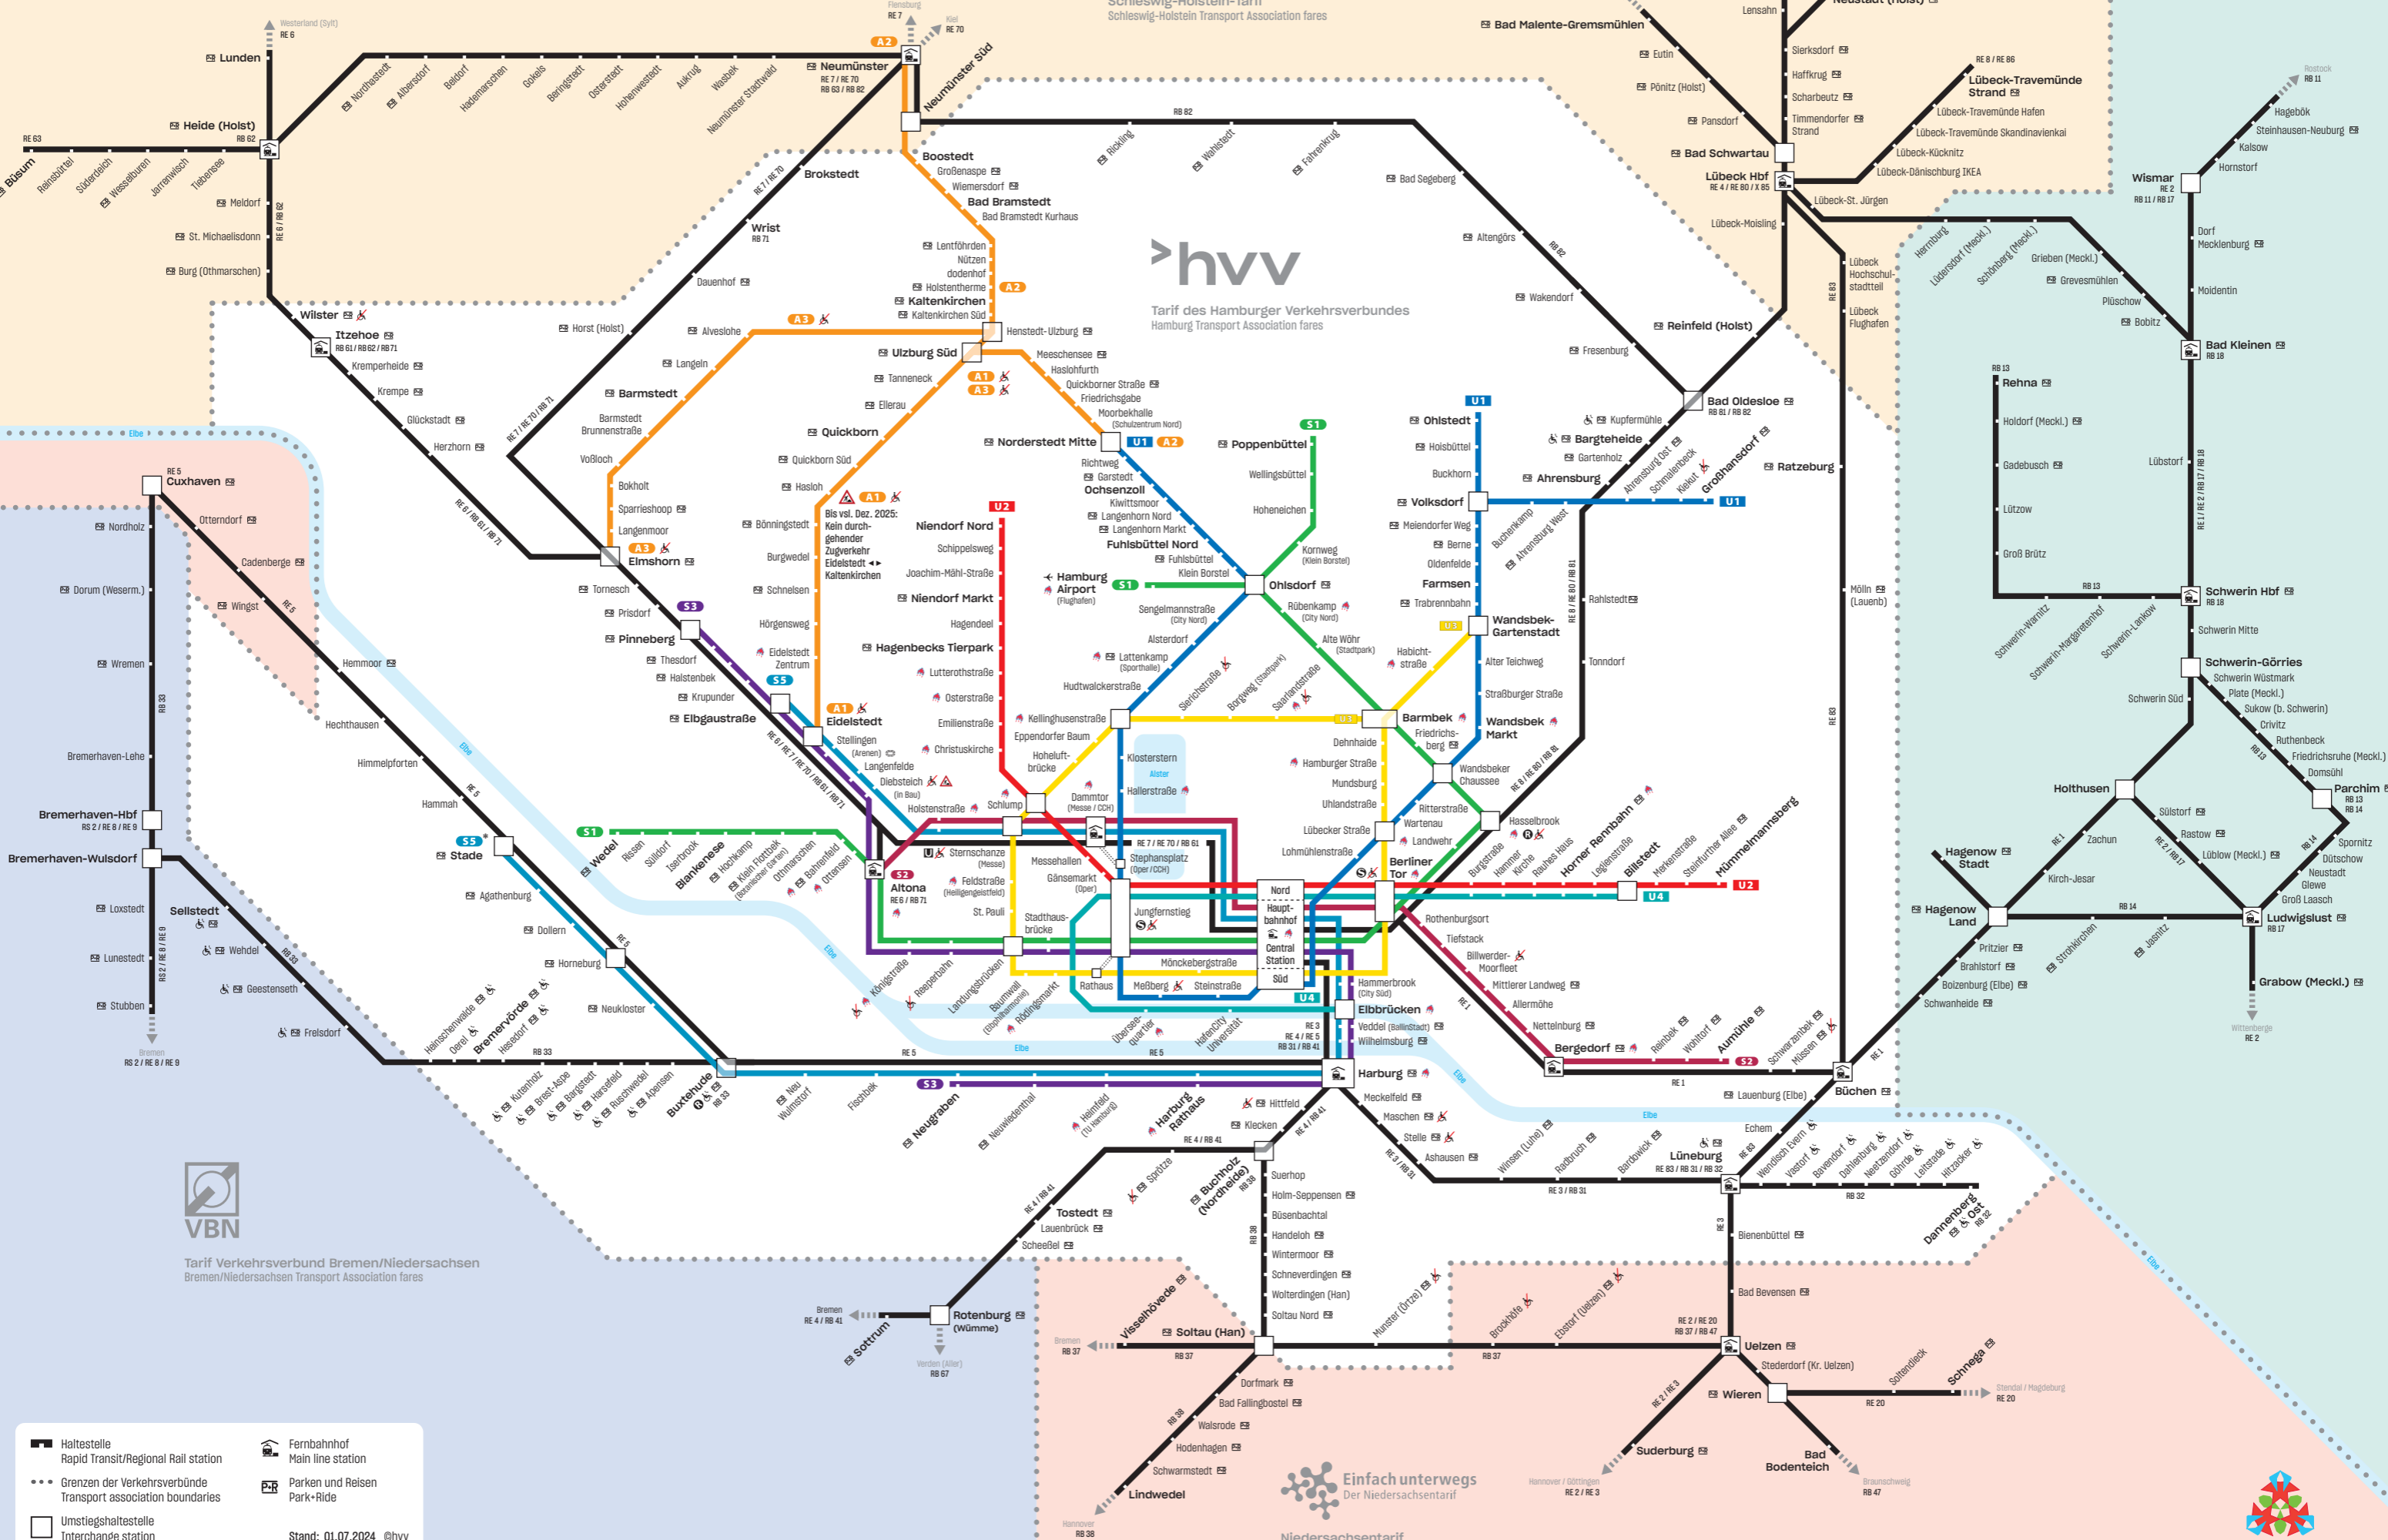

Regionalverkehr Regional Rail

Schleswig-Holstein-Tarif
Schleswig-Holstein Transport Association fares

Tarif des Hamburger Verkehrsverbundes
Hamburg Transport Association fares

Tarif Verkehrsverbund Bremen/Niedersachsen
Bremen/Niedersachsen Transport Association fares

Niedersachsentarif
Niedersachsen Transport Association fares

metropolregion hamburg

Haltestelle
 Rapid Transit/Regional Rail station

Fernbahnhof
 Main line station

Grenzen der Verkehrsverbände
 Transport association boundaries

Umstiegshaltestelle
 Interchange station

Parken und Reisen
 Park+Ride

Stand: 01.07.2024 ©hvv