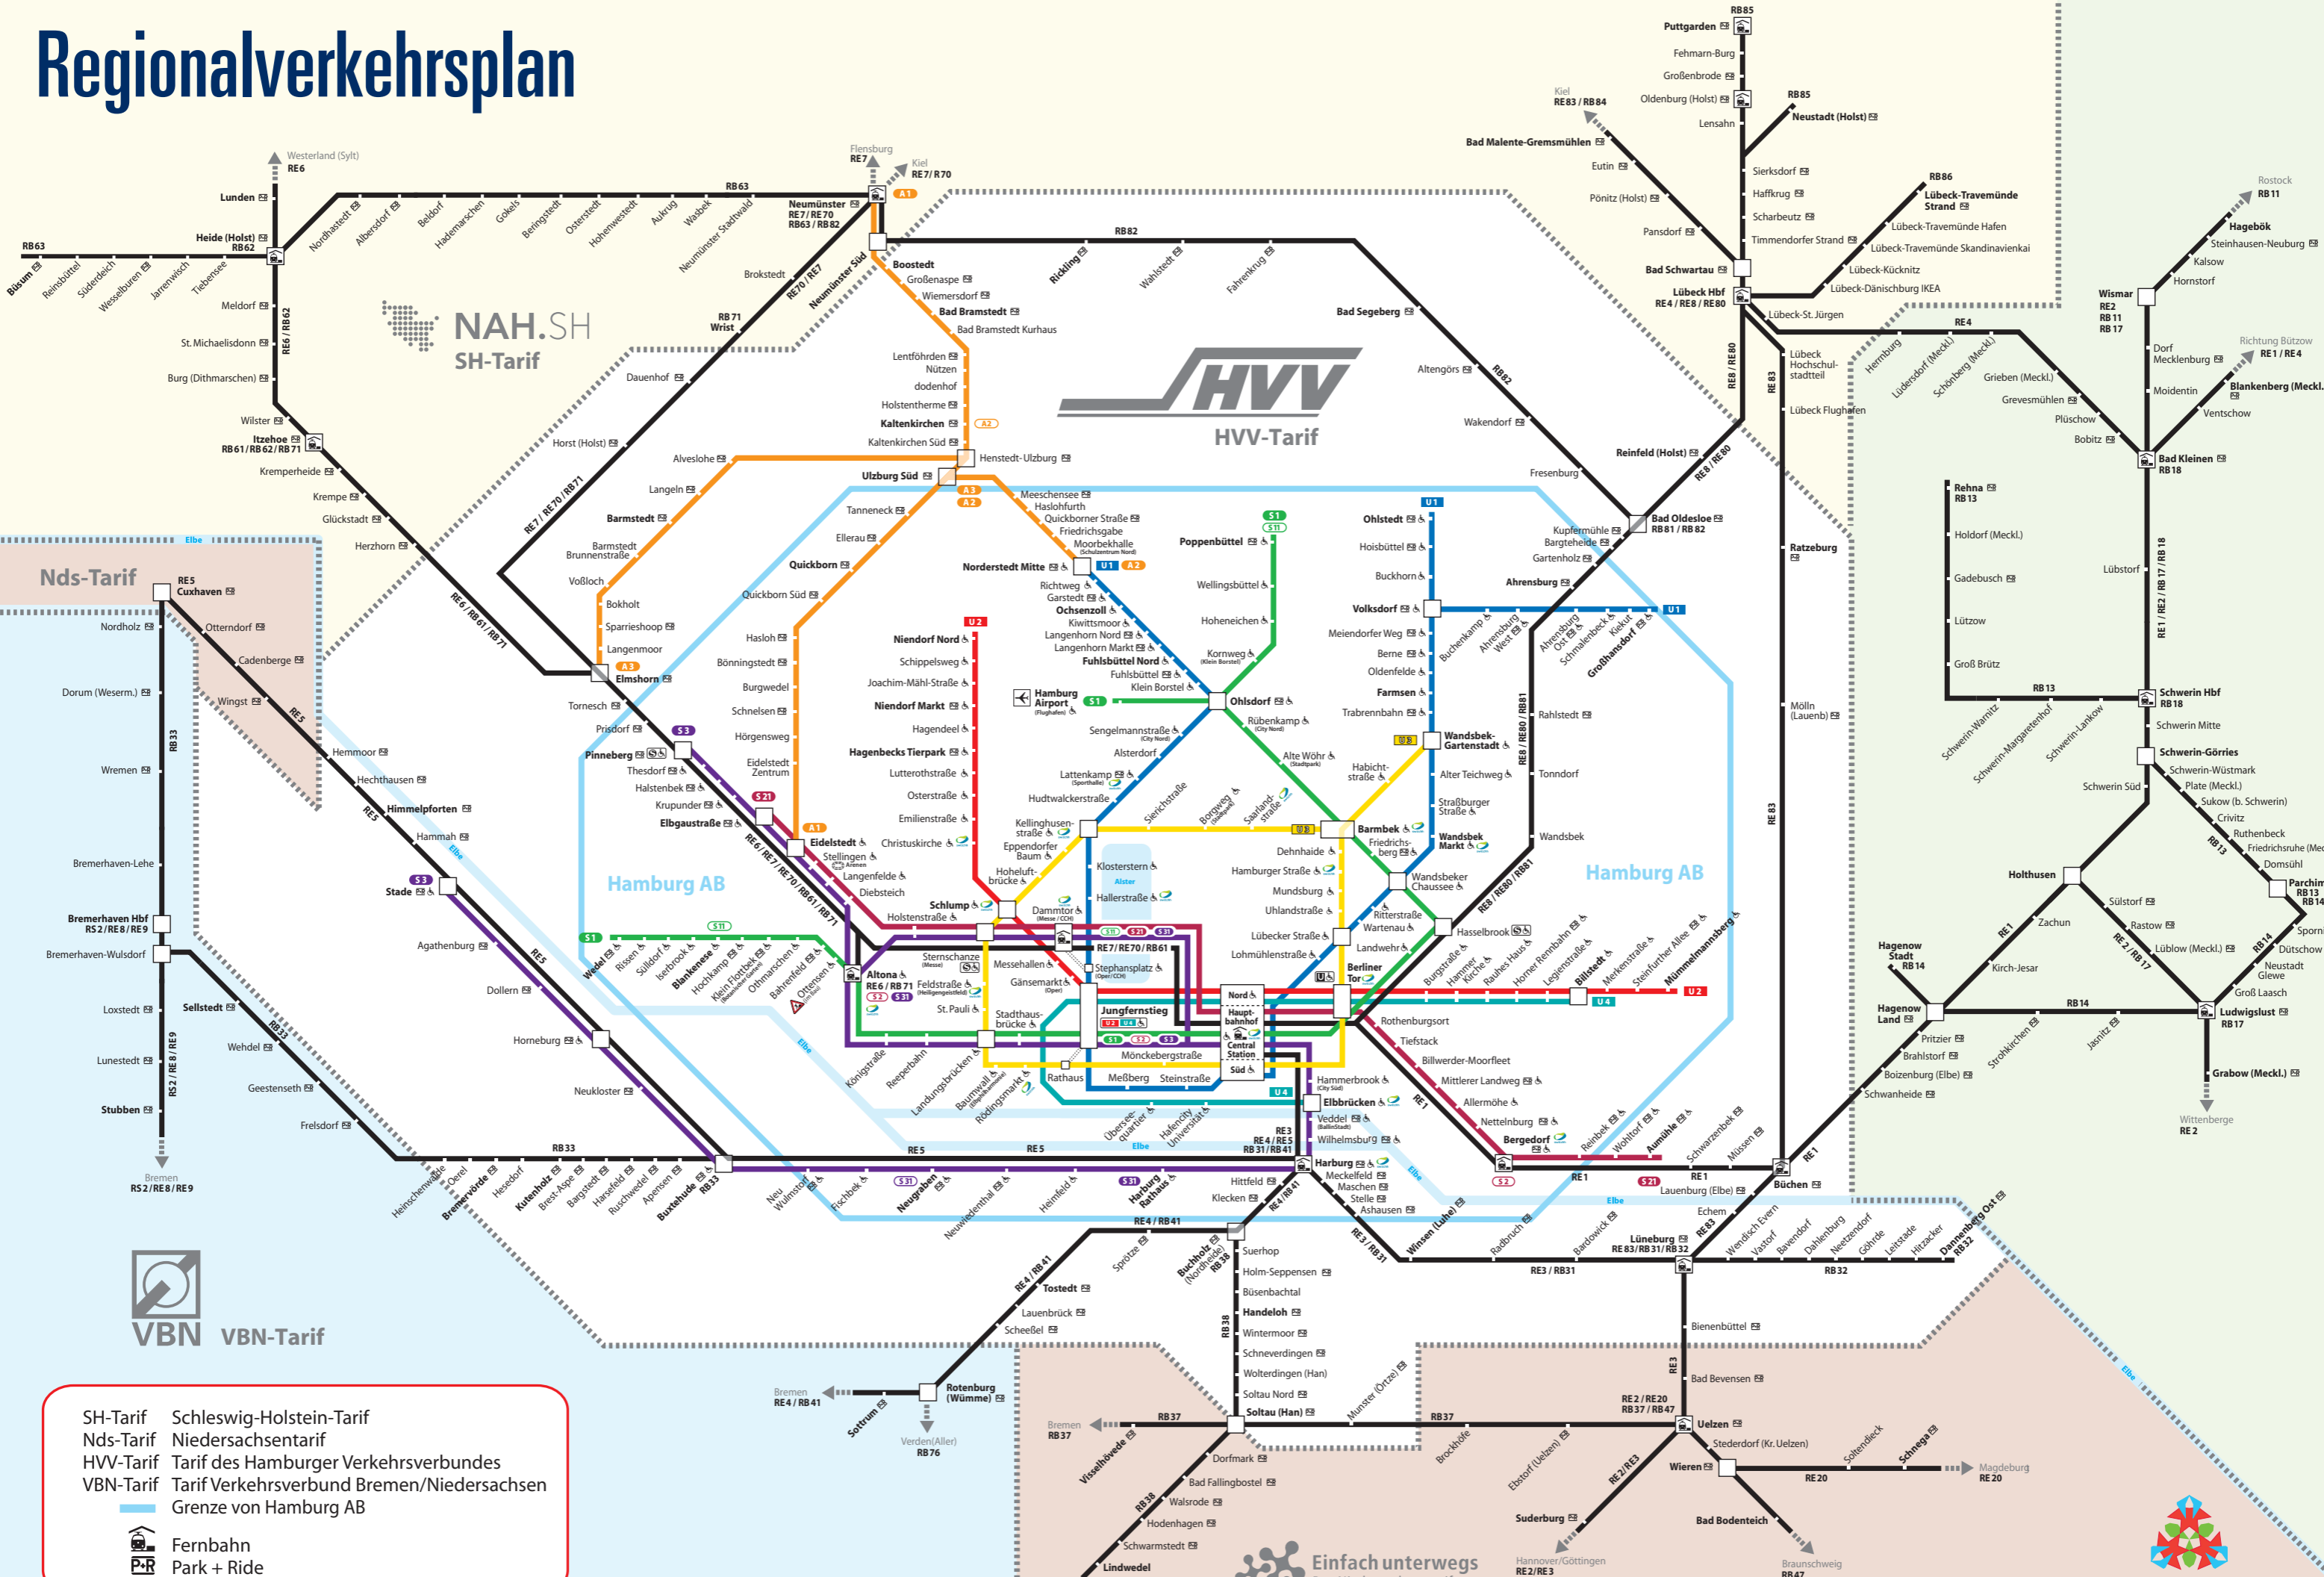

Regionalverkehrsplan

SH-Tarif Schleswig-Holstein-Tarif
 Nds-Tarif Niedersachsentarif
 HVV-Tarif Tarif des Hamburger Verkehrsverbundes
 VBN-Tarif Tarif Verkehrsverbund Bremen/Niedersachsen
 — Grenze von Hamburg AB
 Fernbahn
 Park + Ride

Stand: 15.12.2019

Einfach unterwegs
Der Niedersachsentarif
Nds-Tarif