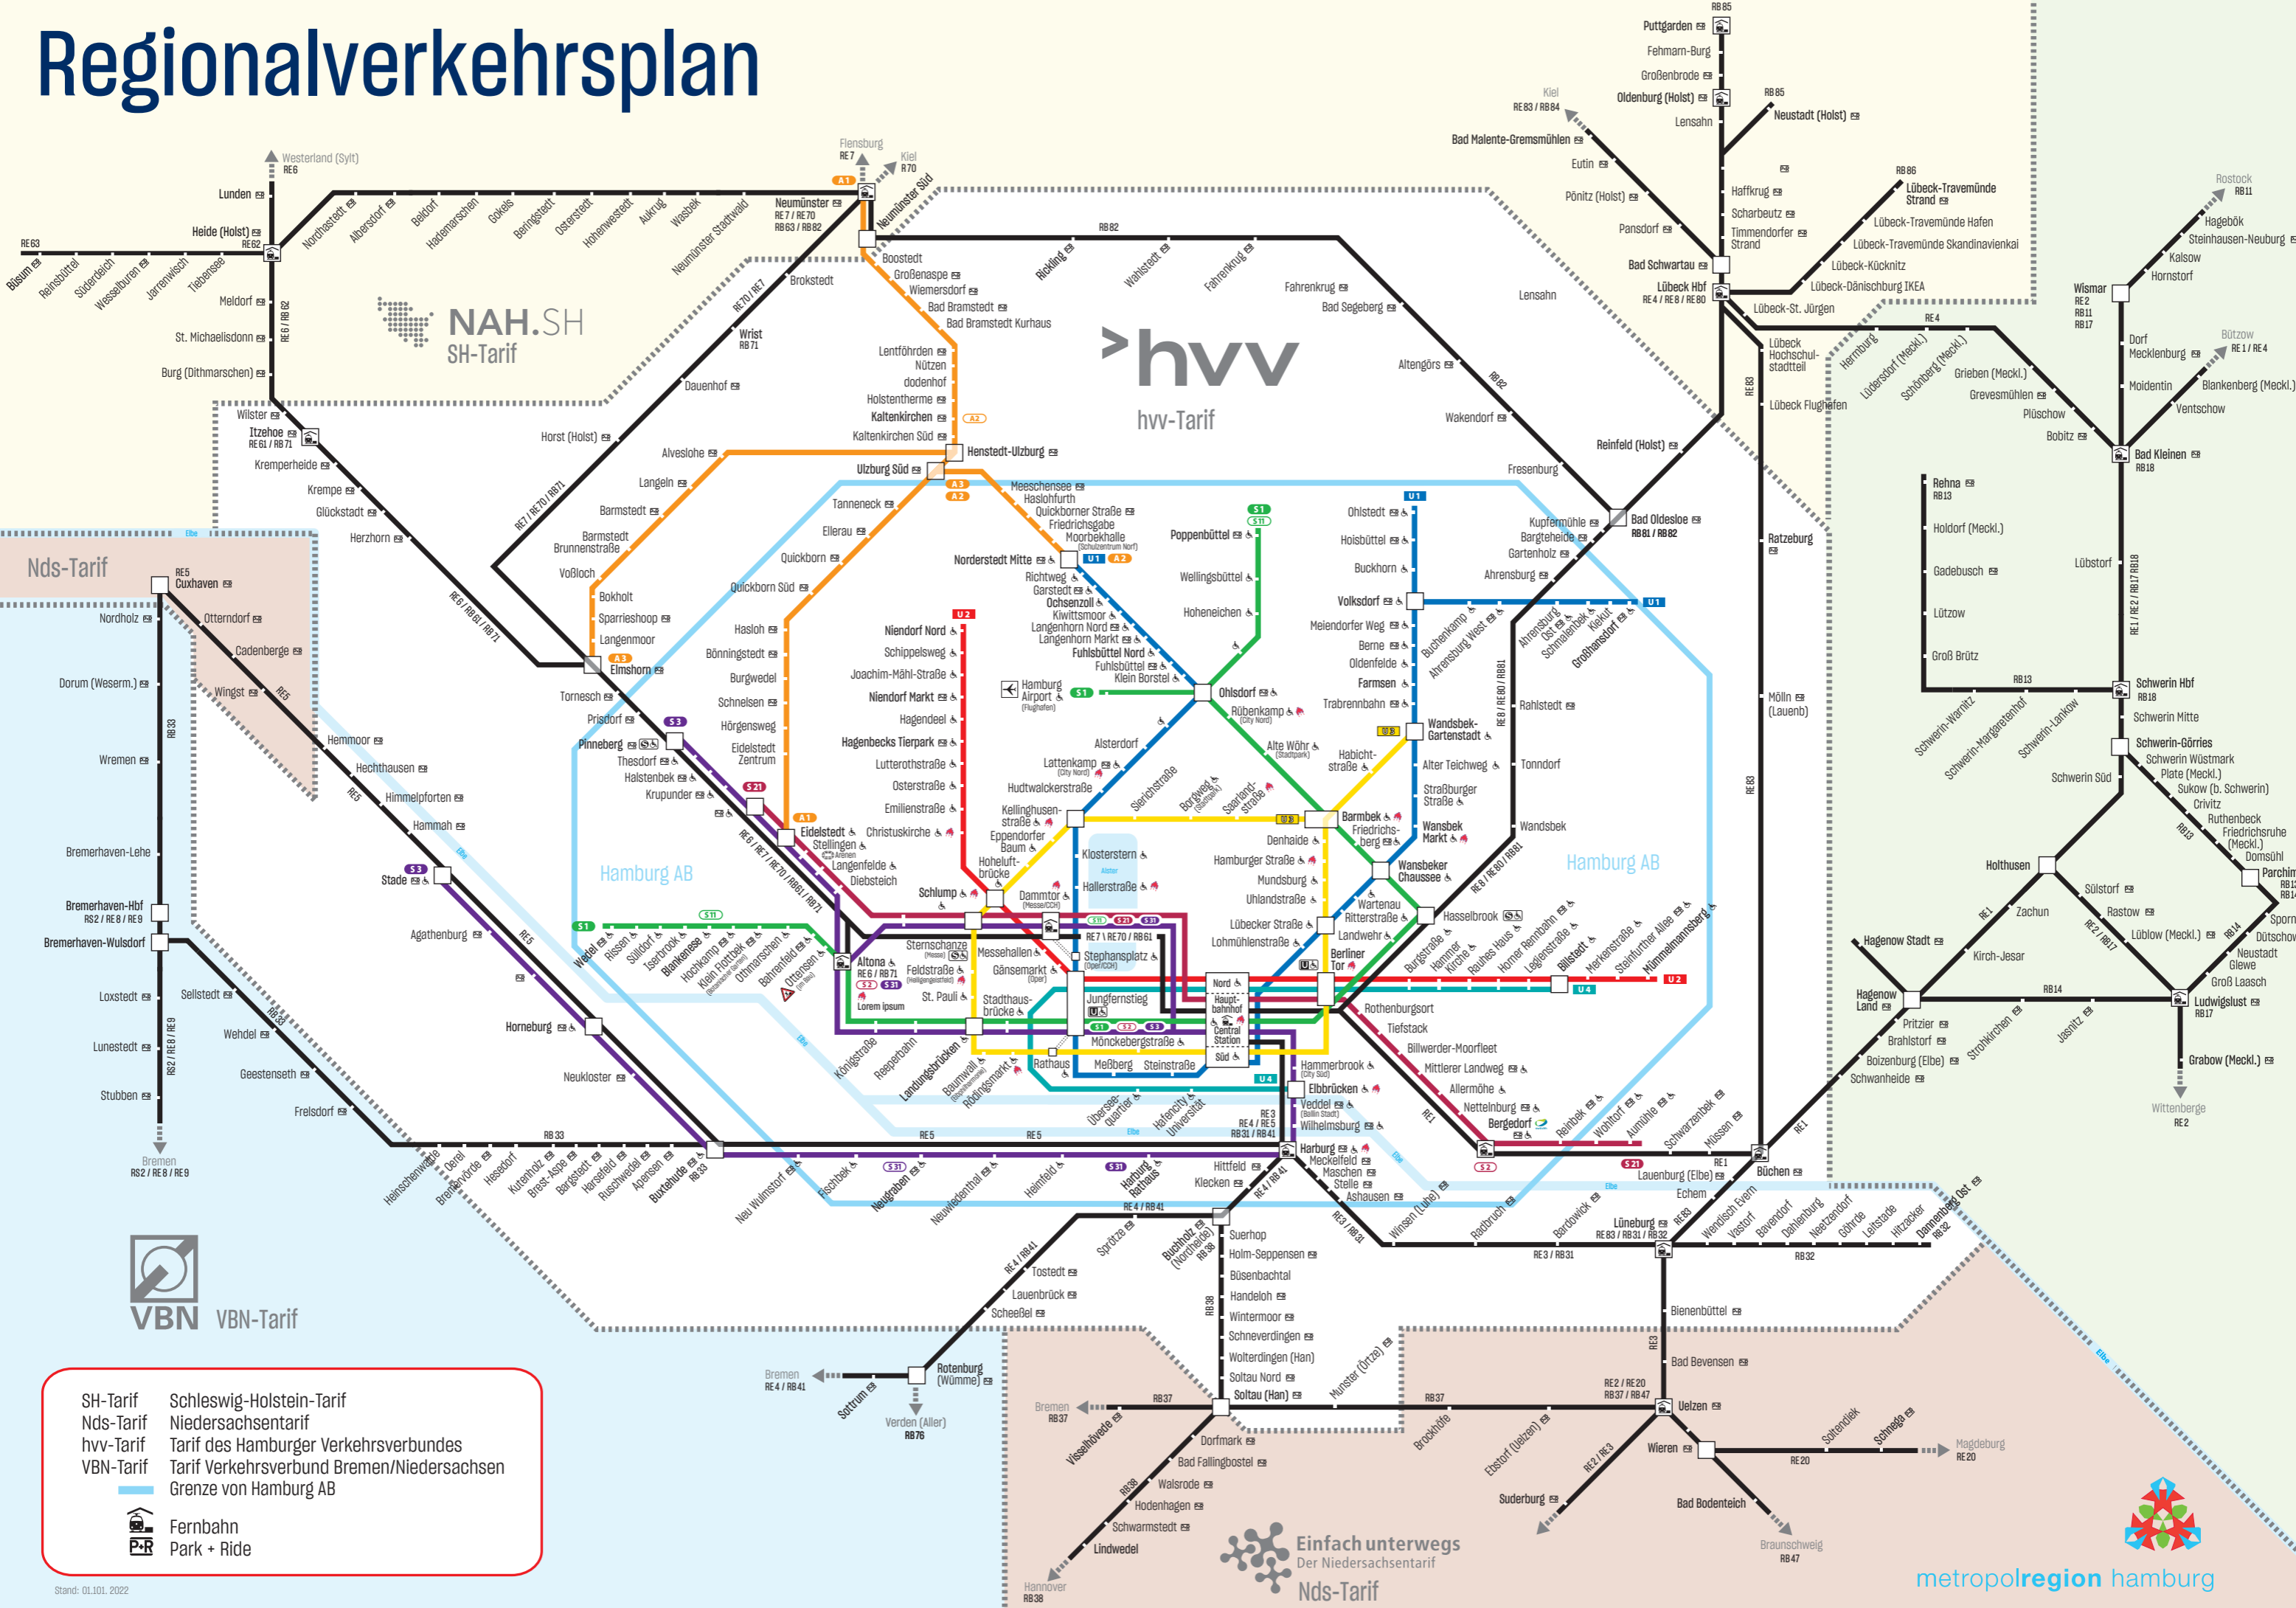

Regionalverkehrsplan

NAH.SH
SH-Tarif

hvv
hvv-Tarif

Nds-Tarif

VBN
VBN-Tarif

- SH-Tarif Schleswig-Holstein-Tarif
- Nds-Tarif Niedersachsen-Tarif
- hvv-Tarif Tarif des Hamburger Verkehrsverbundes
- VBN-Tarif Tarif Verkehrsverbund Bremen/Niedersachsen
- Grenze von Hamburg AB
- Fernbahn
- Park + Ride

Stand: 01.10.2022

Einfach unterwegs
Der Niedersachsentarif
Nds-Tarif

metropolregion hamburg