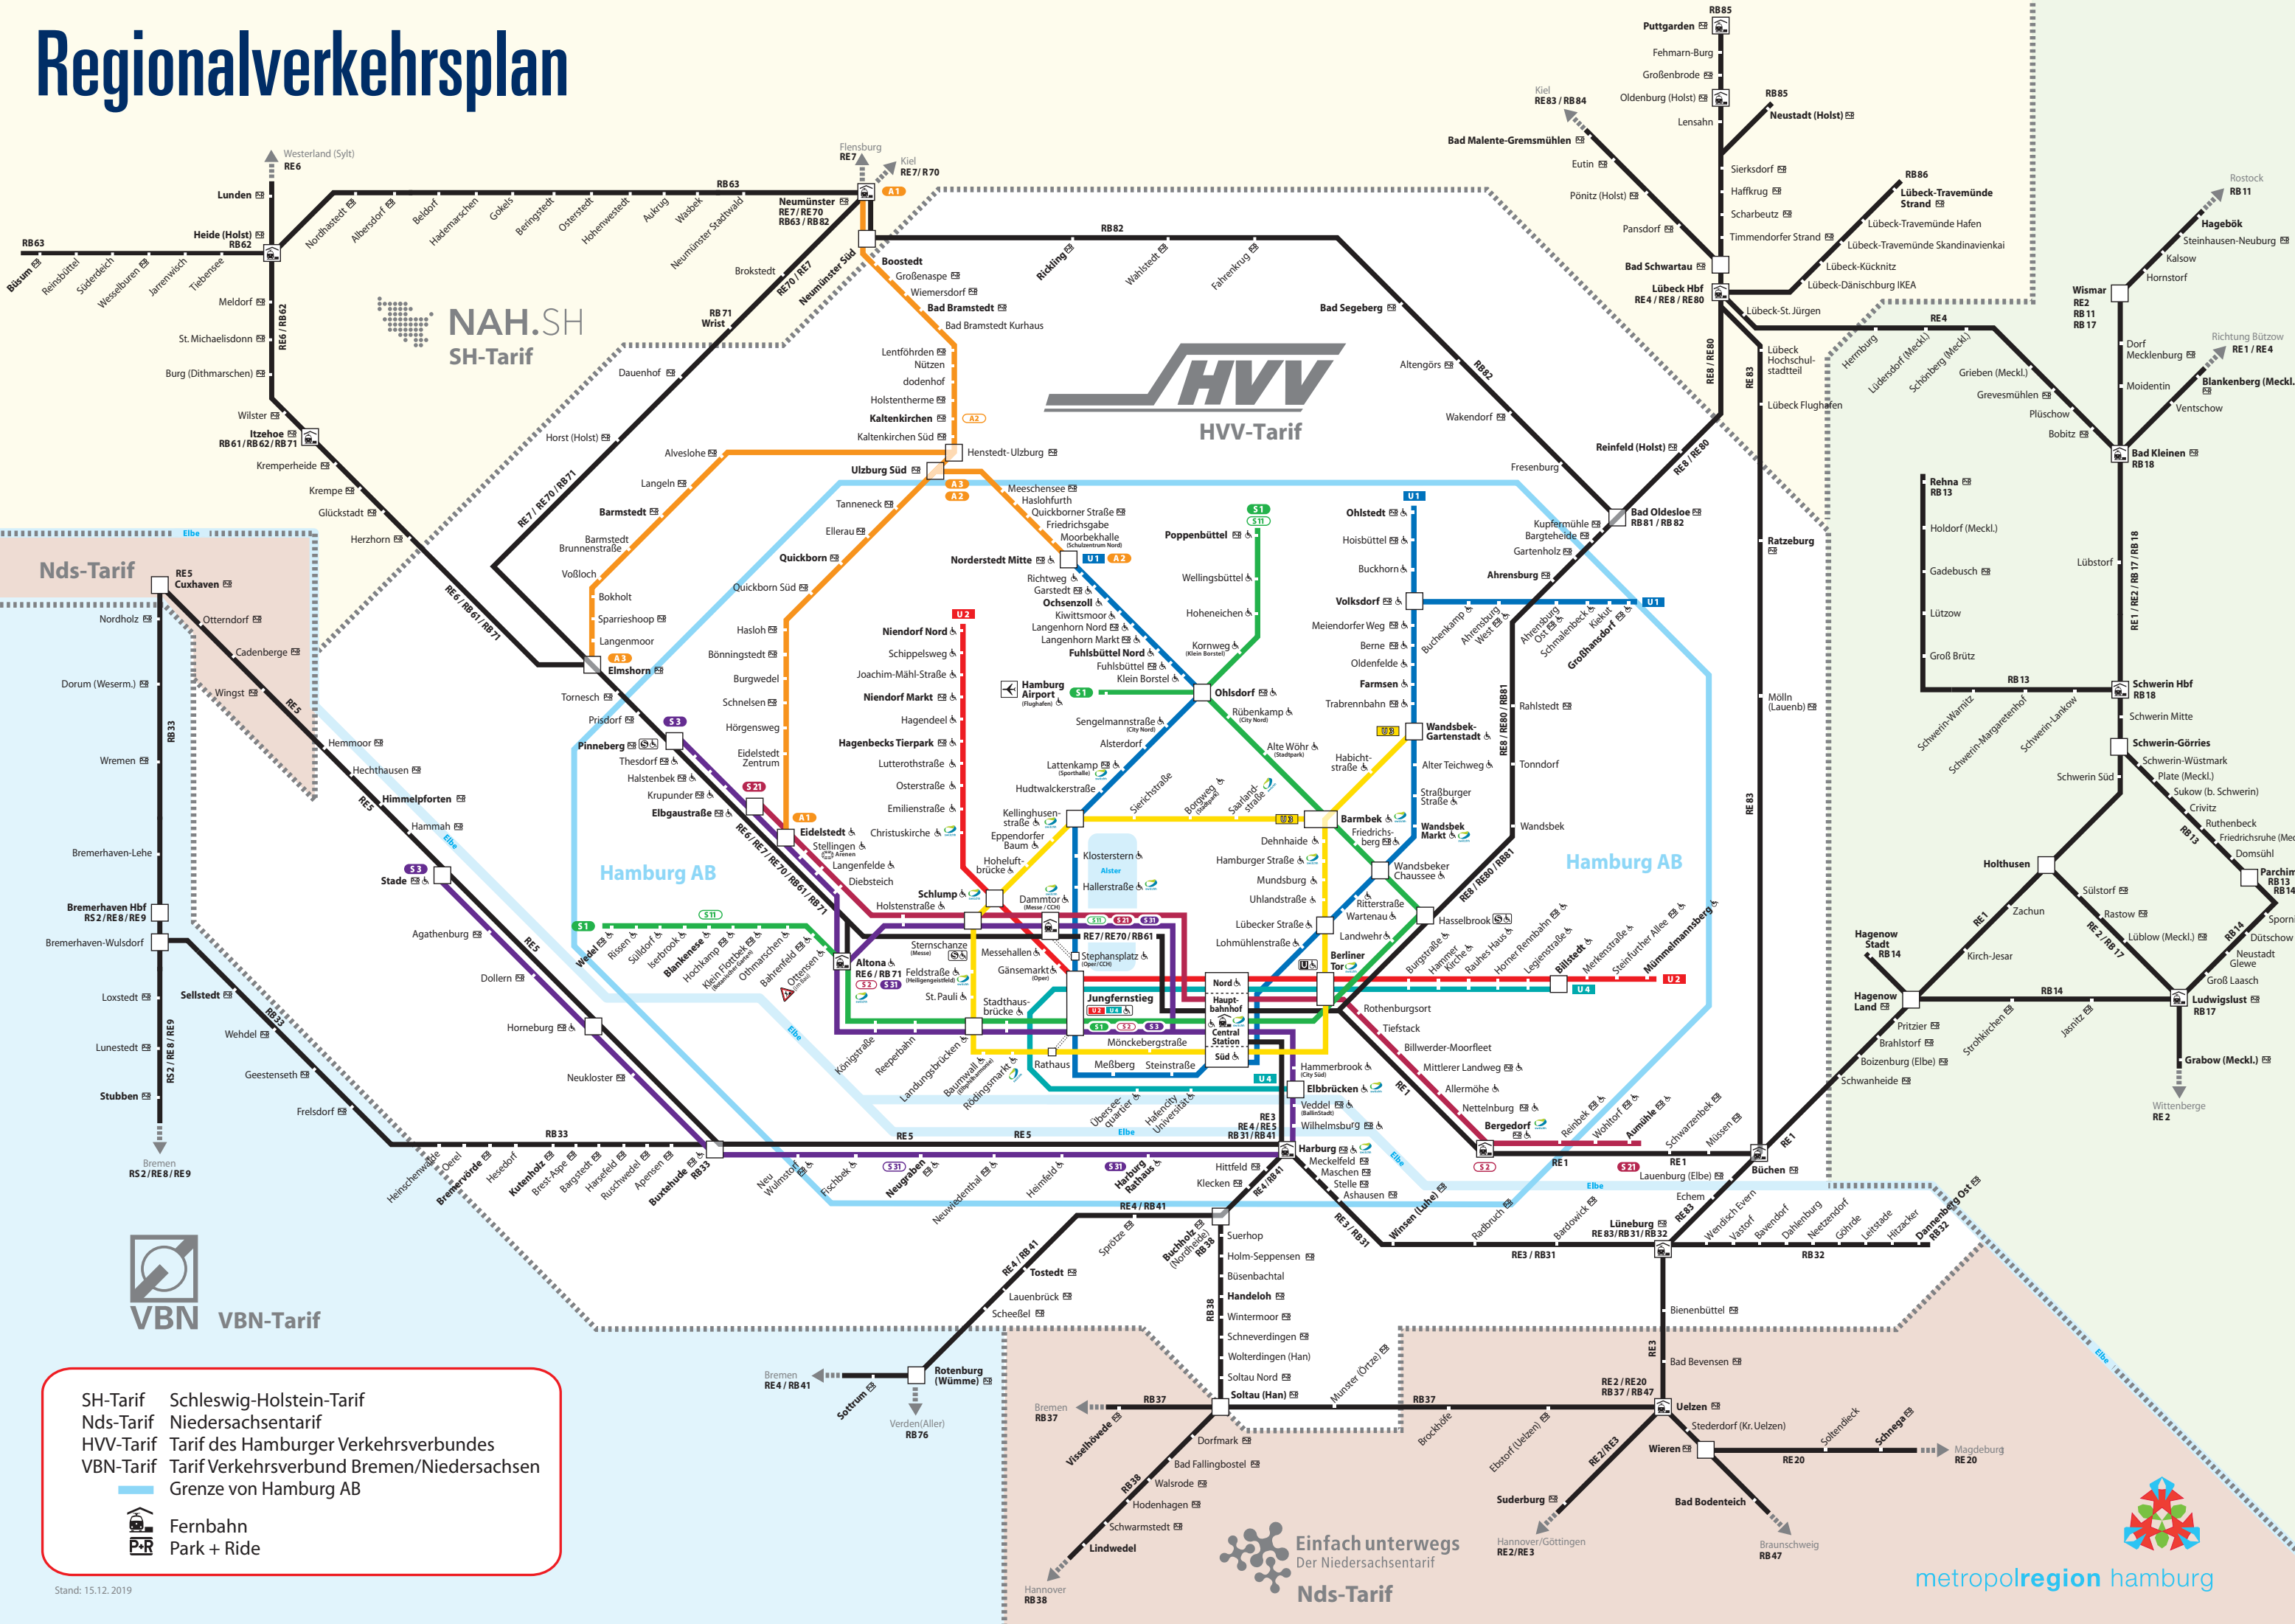

Regionalverkehrsplan

SH-Tarif Schleswig-Holstein-Tarif
 Nds-Tarif Niedersachsentarif
 HVV-Tarif Tarif des Hamburger Verkehrsverbundes
 VBN-Tarif Tarif Verkehrsverbund Bremen/Niedersachsen
 — Grenze von Hamburg AB
 Fernbahn
 Park + Ride

Stand: 15.12.2019

Einfach unterwegs
Der Niedersachsentarif
Nds-Tarif