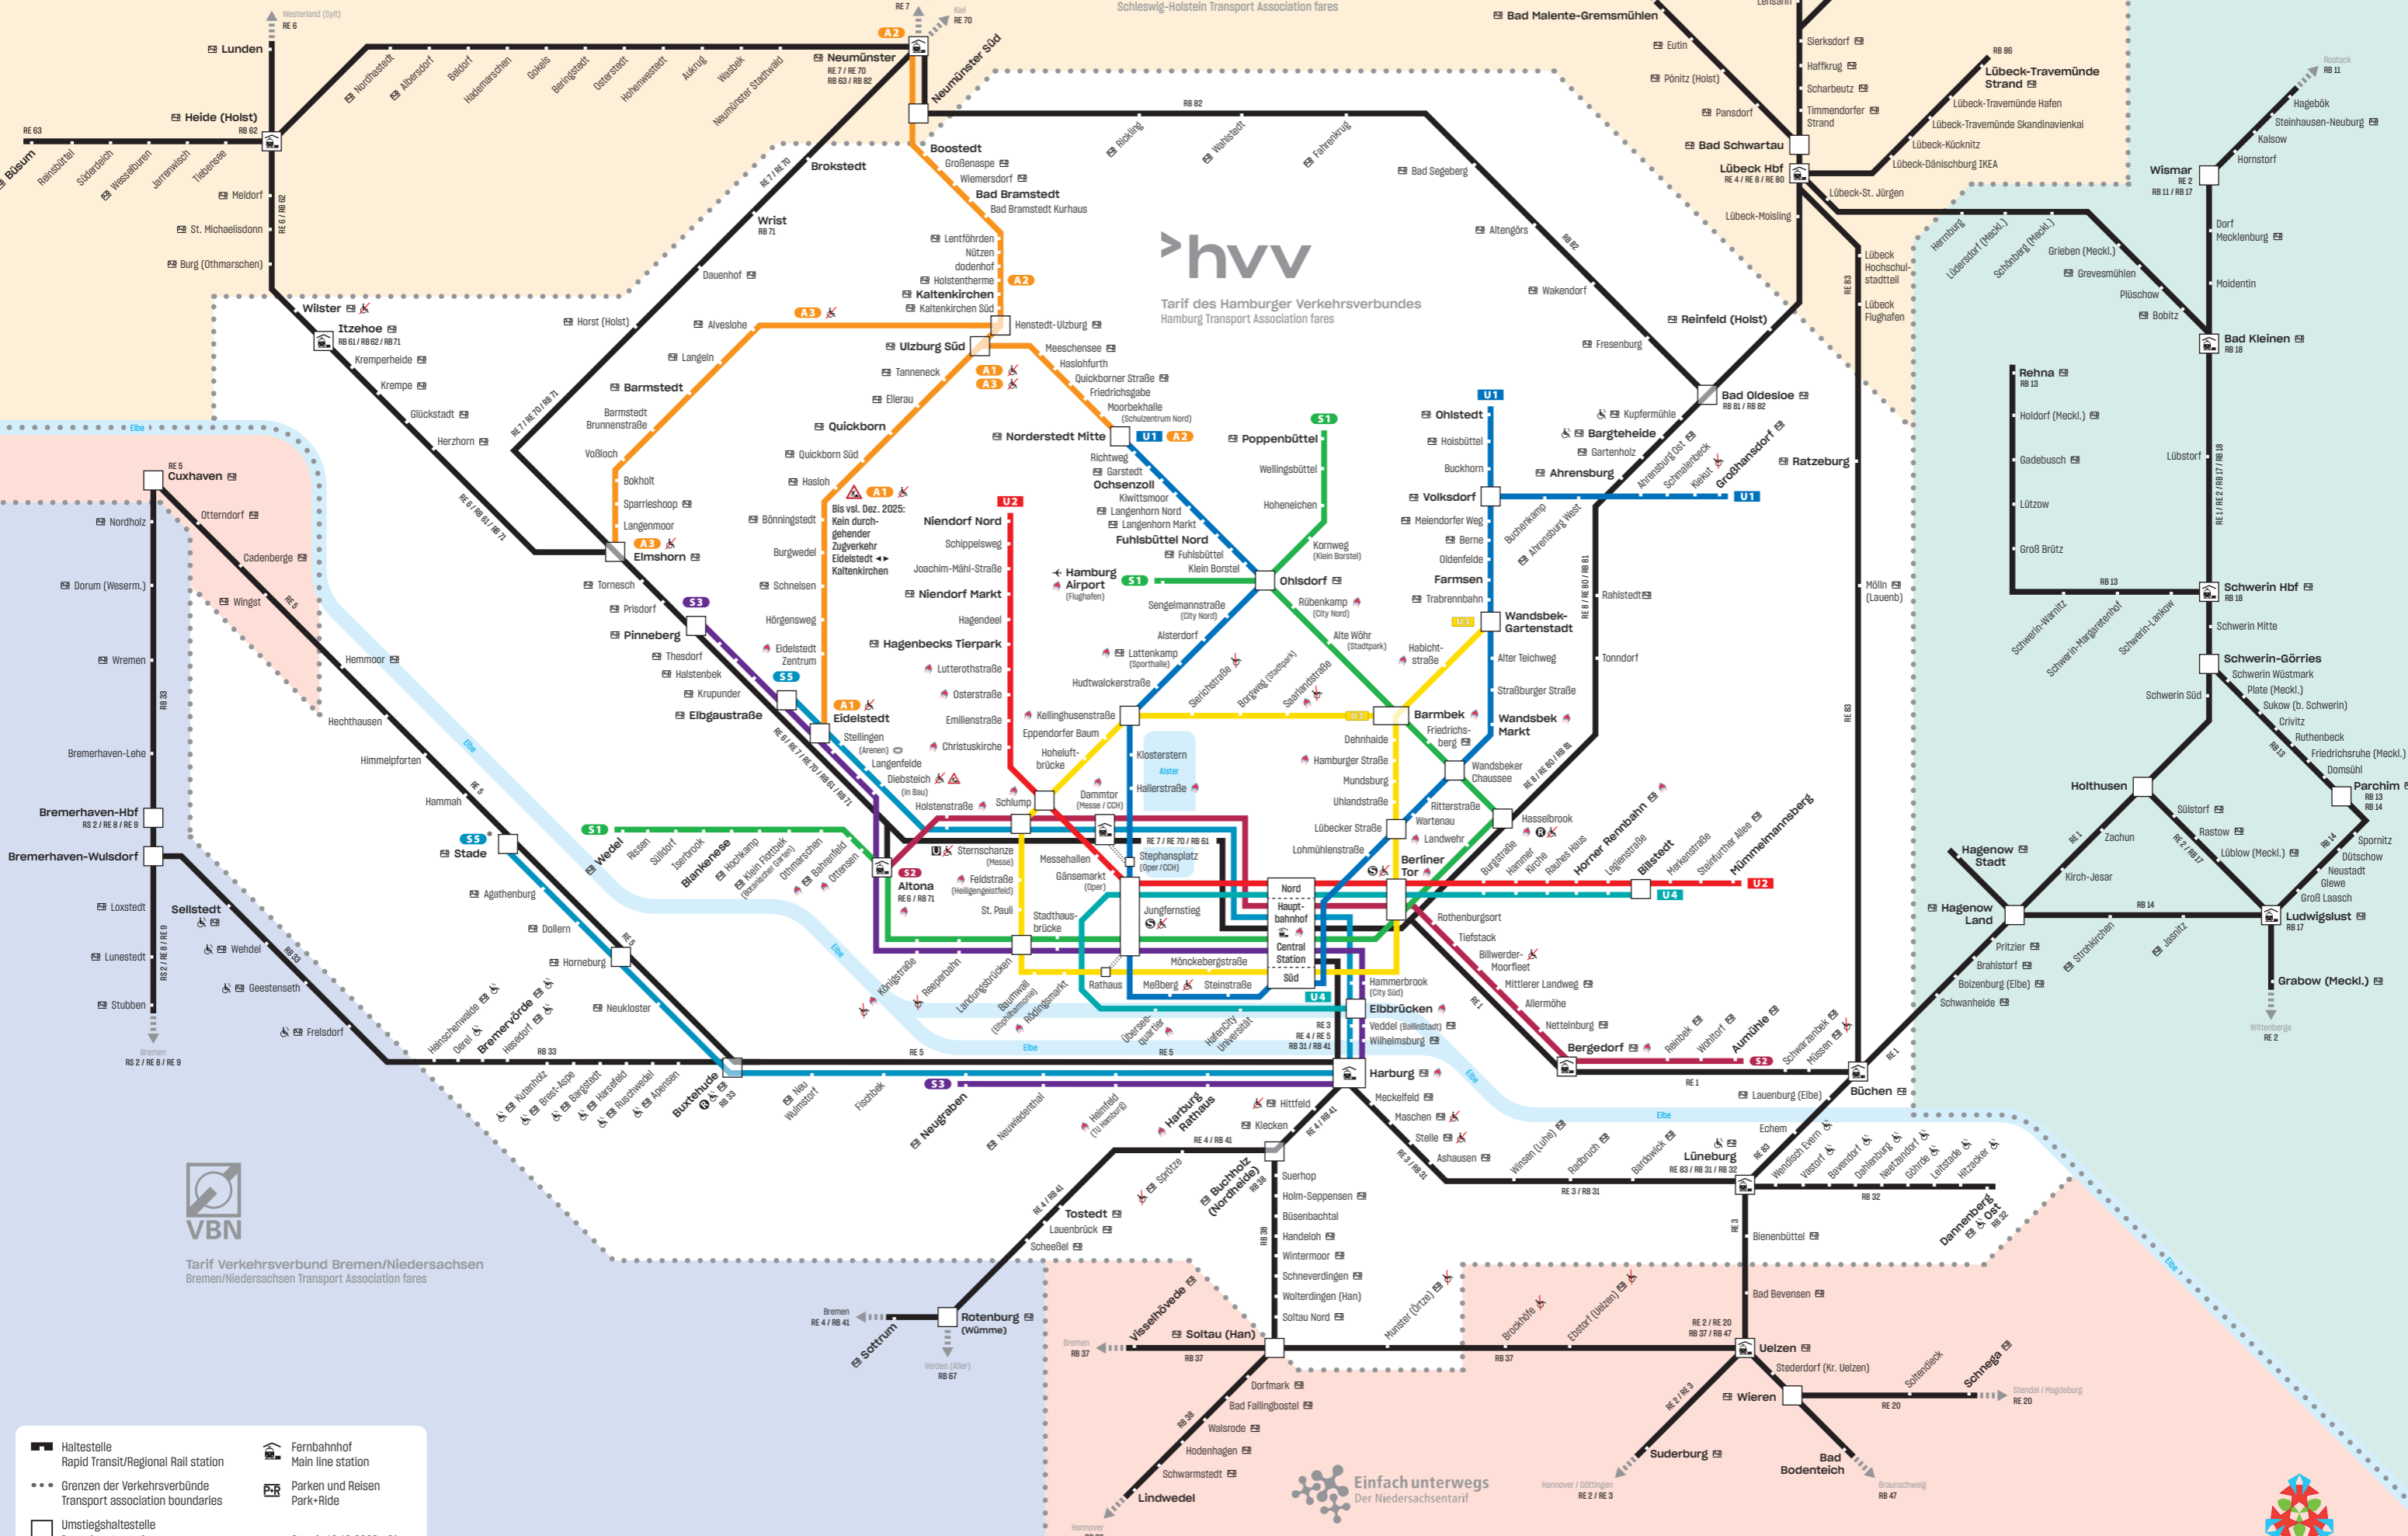

Regionalverkehr Regional Rail

Schleswig-Holstein-Tarif
Schleswig-Holstein Transport Association fares

Tarif des Hamburger Verkehrsverbundes
Hamburg Transport Association fares

Tarif Verkehrsverbund Bremen/Niedersachsen
Bremen/Niedersachsen Transport Association fares

Niedersachsentarif
Niedersachsen Transport Association fares

metropolregion hamburg

Haltestelle
Rapid Transit/Regional Rail station
 Fernbahnhof
Main line station
 Grenzen der Verkehrsverbände
Transport association boundaries
 Umstiegshaltestelle
Interchange station
 Stand: 10.12.2023 ©hvv