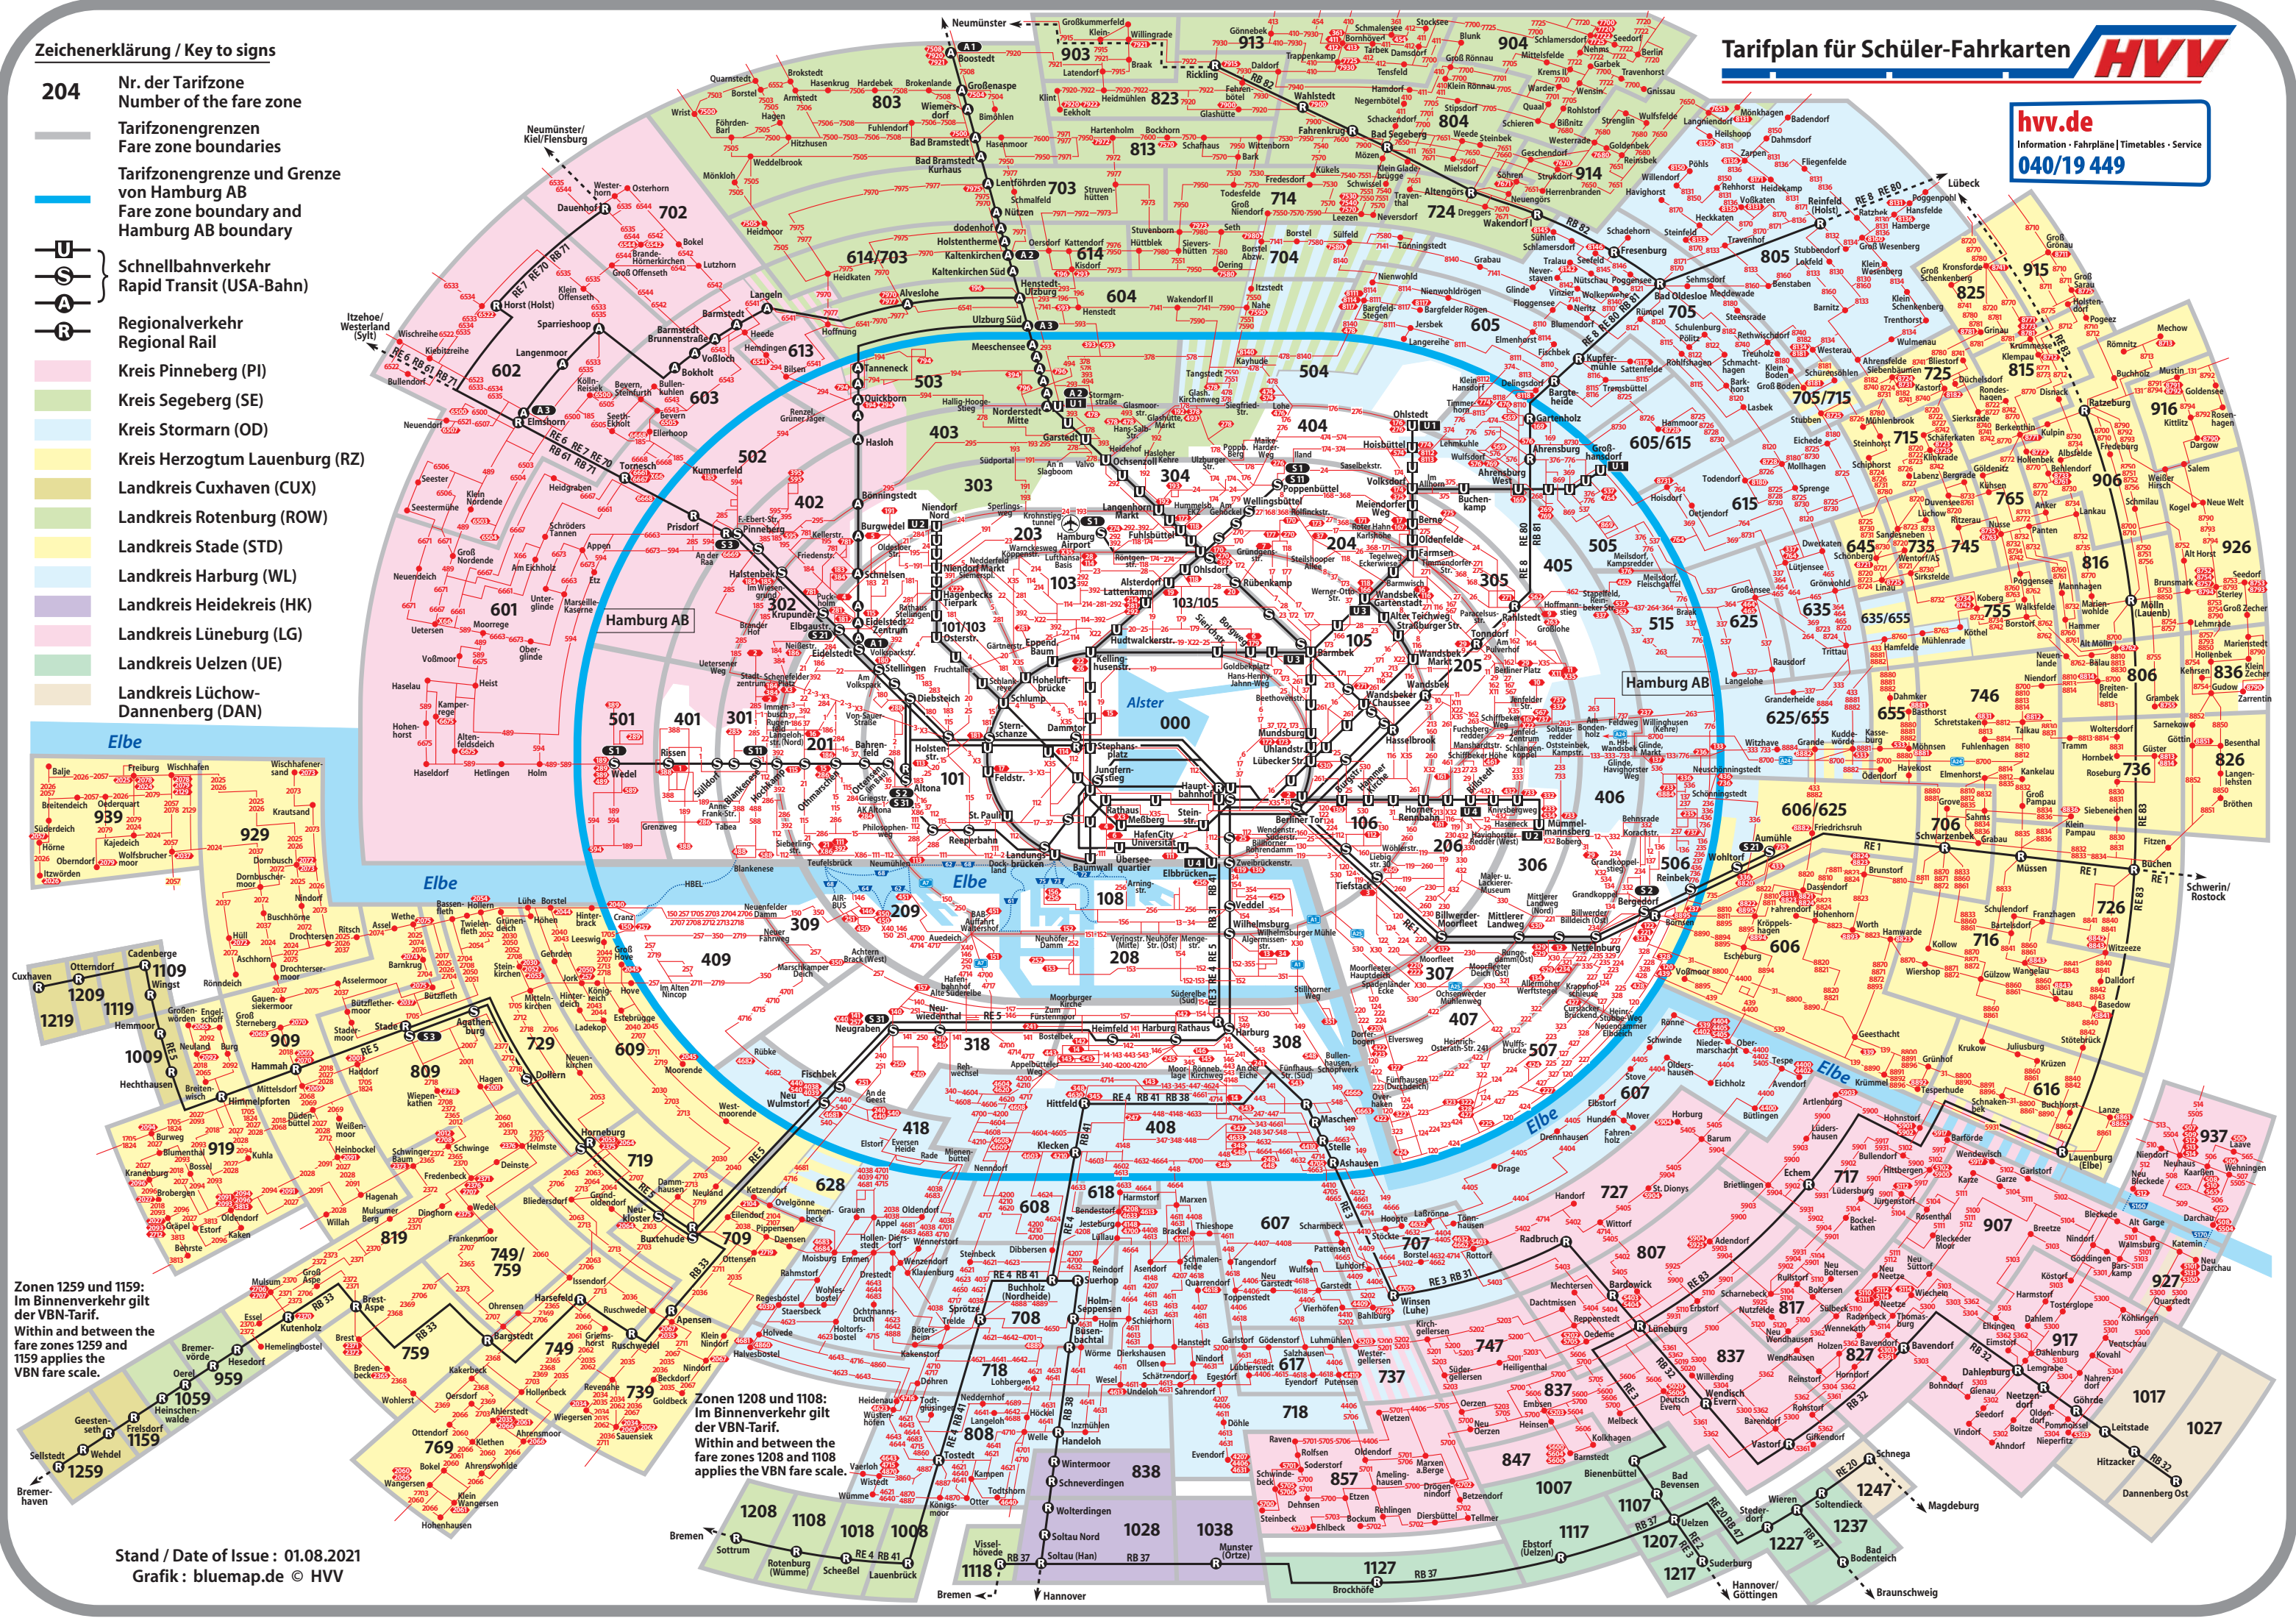

Zeichenerklärung / Key to signs

- 204** Nr. der Tarifzone
Number of the fare zone
- Tarifzongrenzen
Fare zone boundaries
- Tarifzongrenze und Grenze von Hamburg AB
Fare zone boundary and Hamburg AB boundary
- Schnellbahnverkehr
Rapid Transit (USA-Bahn)
- Regionalverkehr
Regional Rail
- Kreis Pinneberg (PI)
- Kreis Segeberg (SE)
- Kreis Stormarn (OD)
- Kreis Herzogtum Lauenburg (RZ)
- Landkreis Cuxhaven (CUX)
- Landkreis Rotenburg (ROW)
- Landkreis Stade (STD)
- Landkreis Harburg (WL)
- Landkreis Heidekreis (HK)
- Landkreis Lüneburg (LG)
- Landkreis Uelzen (UE)
- Landkreis Lüchow-Dannenberg (DAN)

Tarifplan für Schüler-Fahrkarten

hvv.de
Information · Fahrpläne | Timetables · Service
040/19 449

Zonen 1259 und 1159:
Im Binnenverkehr gilt der VBN-Tarif.
Within and between the fare zones 1259 and 1159 applies the VBN fare scale.

Zonen 1208 und 1108:
Im Binnenverkehr gilt der VBN-Tarif.
Within and between the fare zones 1208 and 1108 applies the VBN fare scale.