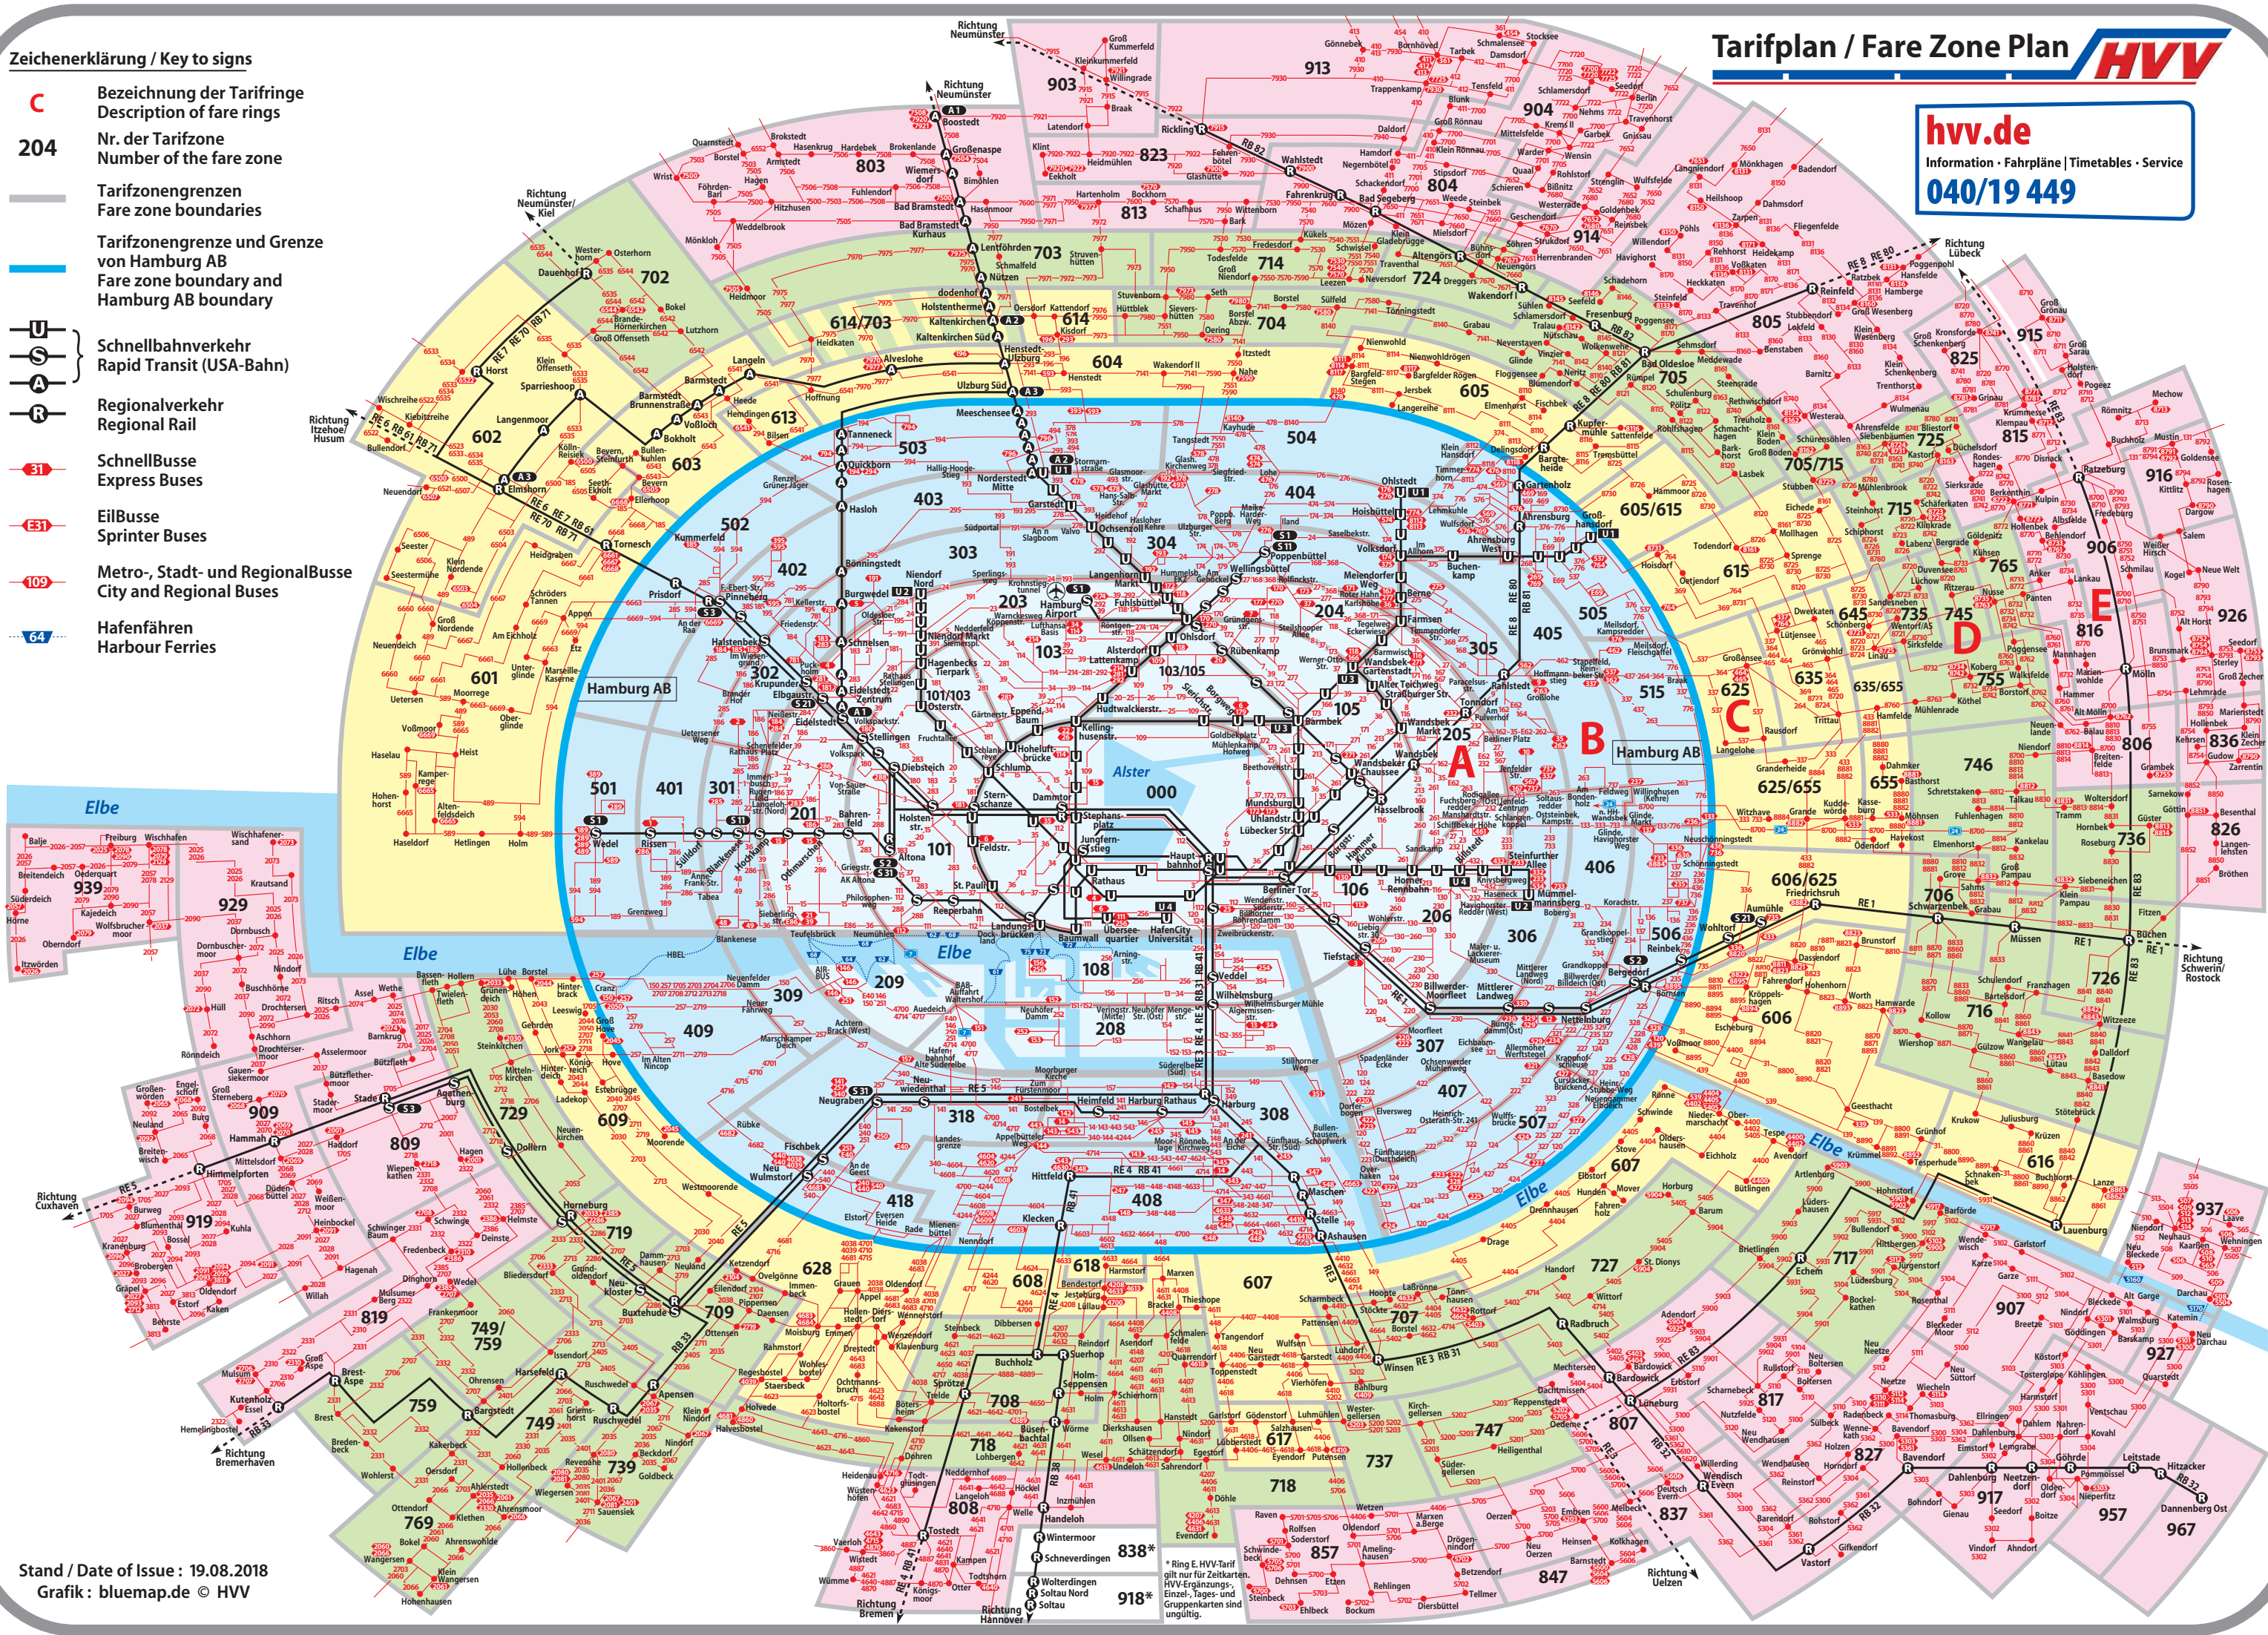

Zeichenerklärung / Key to signs

- C Bezeichnung der Tarifringe
Description of fare rings
- 204** Nr. der Tarifzone
Number of the fare zone
- Tarifzongrenzen
Fare zone boundaries
- Tarifzongrenze und Grenze von Hamburg AB
Fare zone boundary and Hamburg AB boundary
- Schnellbahnverkehr
Rapid Transit (USA-Bahn)
- Regionalverkehr
Regional Rail
- Schnellbusse
Express Buses
- Eilbusse
Sprinter Buses
- Metro-, Stadt- und Regionalbusse
City and Regional Buses
- Hafenfähren
Harbour Ferries

Tarifplan / Fare Zone Plan

hvv.de
Information · Fahrpläne | Timetables · Service
040/19 449

Stand / Date of Issue : 19.08.2018
Grafik : bluemap.de © HVV

* Ring E-HVV-Tarif gilt nur für Zeitkarten. HVV-Ergänzungs-, Einzel-, Tages- und Gruppenkarten sind unguiltig.