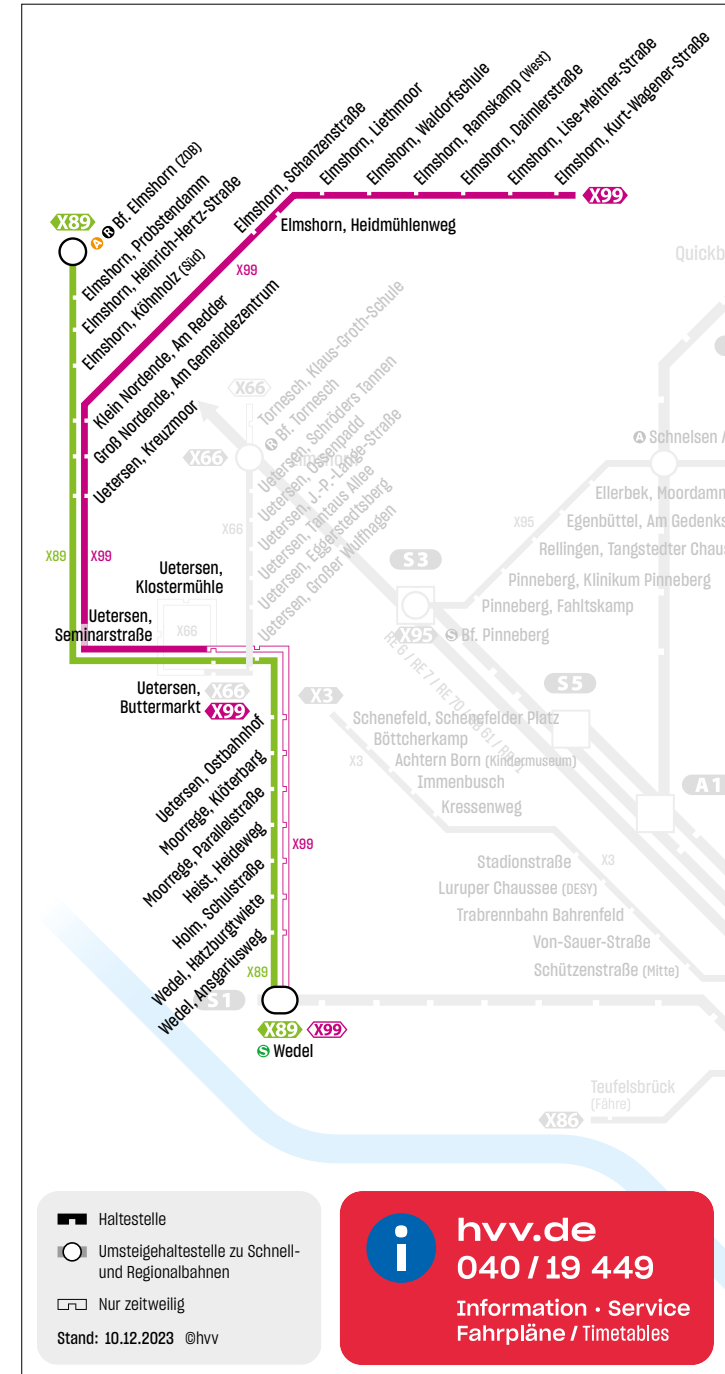

wird zum Fahrplanwechsel am 10.12.2023 die neue

- X99 S Wedel – Uetersen – Elmshorn, Kurt-Wagener-Straße

eingeführt.

Die neue Linie verdichtet die X89 auf ihrem Abschnitt zwischen Wedel und Uetersen in den Hauptverkehrszeiten mo–fr zum Halbstundentakt. Nördlich von Uetersen, wo sich die X89 und die 489 auf ihrem Weg zum Bahnhof bereits ergänzen, bietet die X99 ein ganz neues Angebot: Sie verlässt im Süden Elmshorns die B431 und fährt über den Heidmühlenweg direkt in Richtung Waldorfschule, zu den Gewerbestandorten im Industriegebiet Süd sowie zur Kreisverwaltung und Kfz-Zulassungsstelle. Dieser neue Linienweg zwischen Uetersen und Elmshorn wird auch zwischen 8.30 Uhr und 14.30 Uhr bedient. In Uetersen bestehen damit Anschlüsse von und zu den Linien 489 und 6663.

### Bitte beachten,

- dass sich die Abfahrten der X89 aus Wedel mo–fr nachmittags in Richtung Bf. Elmshorn um jeweils etwa 30 Minuten verschieben. Die bisherigen Fahrtlagen werden künftig von der neuen X99 übernommen.
- dass die bisherige Ankunft an S Wedel um 7.18 Uhr zukünftig nicht mehr von der 489, sondern von der X99 angeboten wird.
- dass sich im Detail auch Neuerungen im Schulverkehr an der Waldorf- und der Leibnizschule ergeben. Bitte hierzu auch die Fahrpläne der RegionalBus-Linie 489 und der Elmshorner StadtBus-Linien berücksichtigen.

Wir freuen uns, mit der Linie X99 eine neue, attraktive Verbindung zu schaffen und einen weiteren engagierten Beitrag zur Verkehrswende und zum Klimaschutz zu leisten!

Gute Fahrt wünschen

**hvv.de**  
040 / 19 449  
Information · Service  
Fahrpläne / Timetables

# Linien X89, X99 | Fahrplan