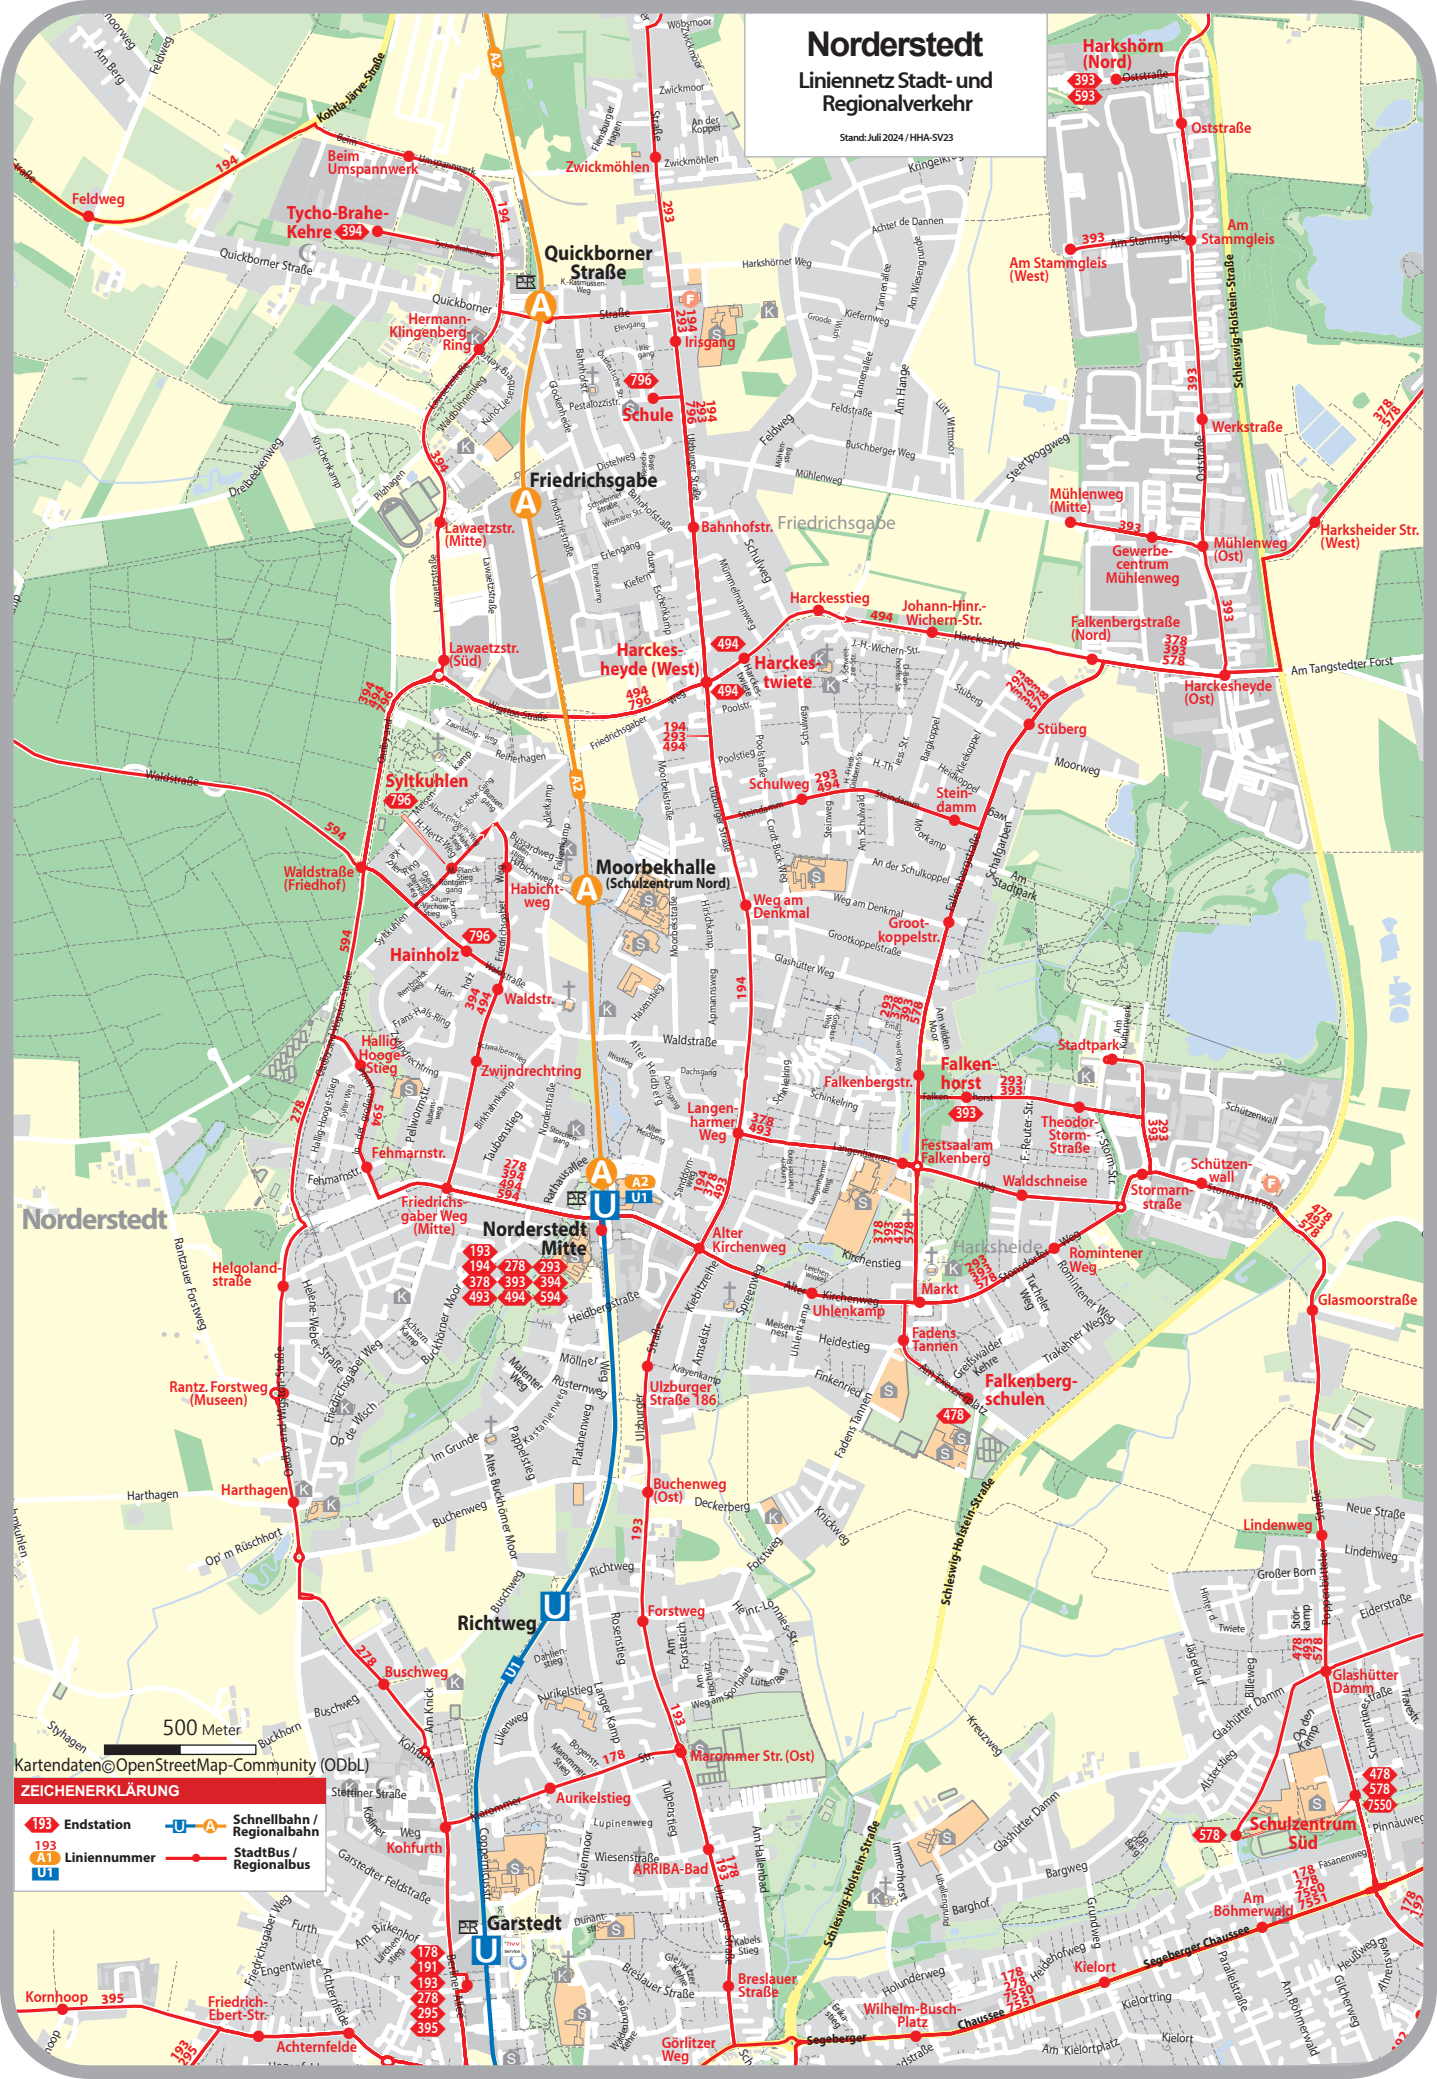

Norderstedt

Linienetz Stadt- und Regionalverkehr

Stand: Juli 2024 / HHA-SV23

Norderstedt

Kartendaten©OpenStreetMap-Community (ODbL)

ZEICHENERKLÄRUNG

- 193 Endstation
- 193 Schnellbahn/Regionalbahn
- 193 StadtBus/Regionalbus
- A1 Liniennummer
- U1

500 Meter

178, 191, 193, 278, 293, 378, 393, 394, 493, 494, 496, 498, 499, 594, 598, 599, 796, 798, 799, 893, 894, 898, 899, 993, 994, 998, 999