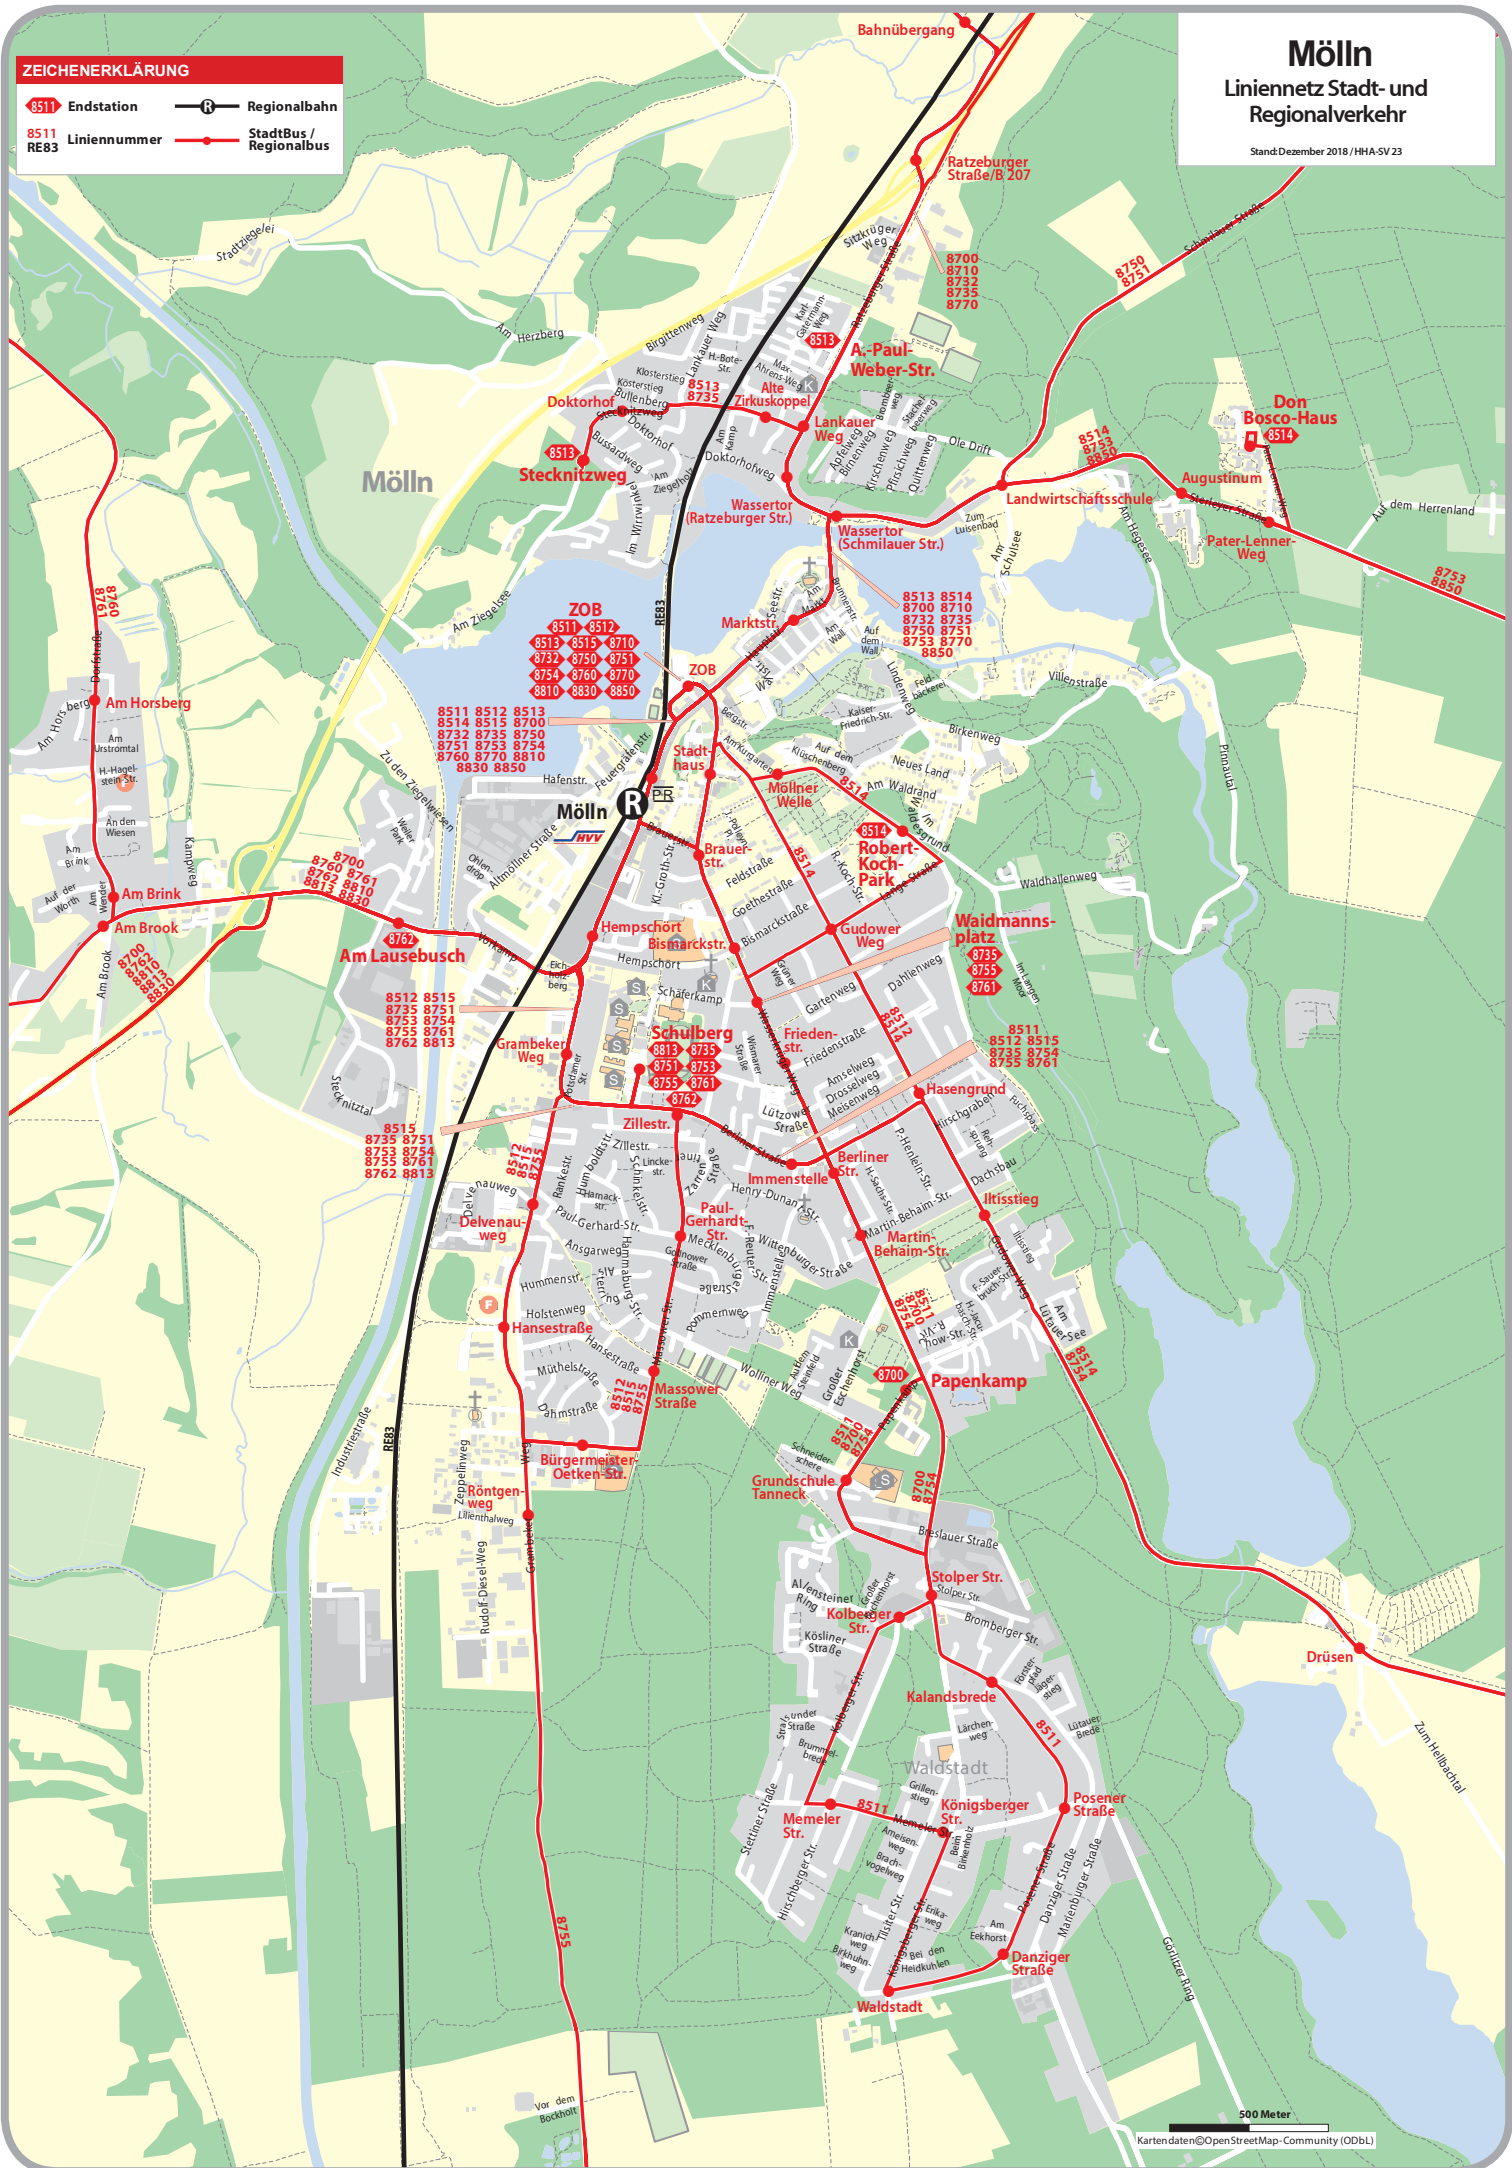

ZEICHENERKLÄRUNG

- Endstation
- Regionalbahn
- Liniennummer
- StadtBus / Regionalbus

Mölln

Liniennetz Stadt- und Regionalverkehr

Stand: Dezember 2018 / HHA-SV 23

500 Meter

Kartendaten © OpenStreetMap-Community (ODBL)