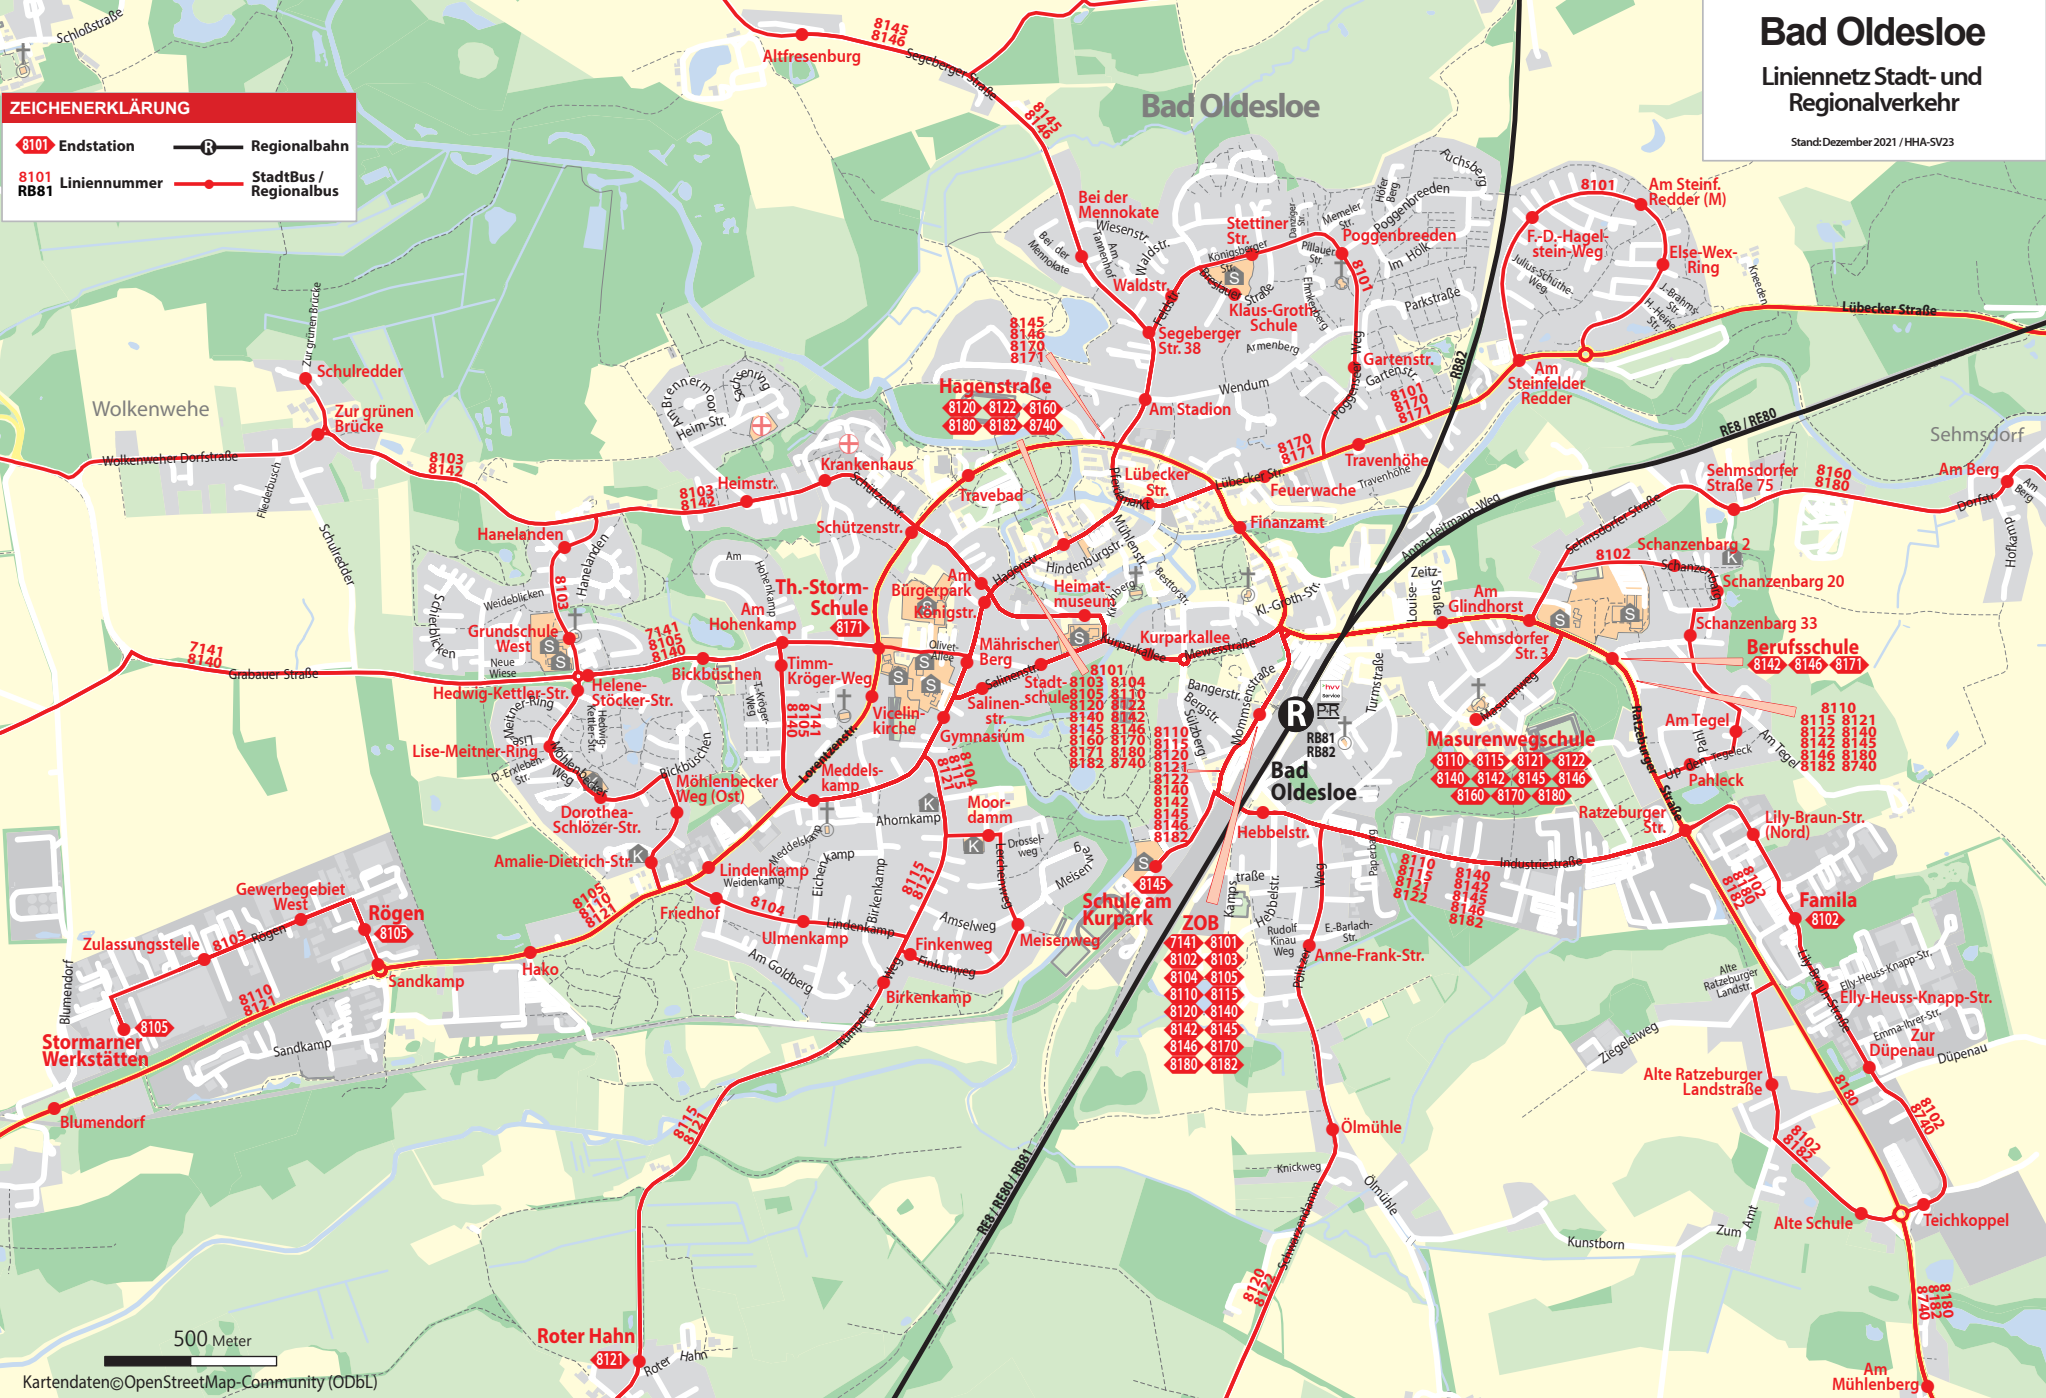

# Bad Oldesloe

## Liniennetz Stadt- und Regionalverkehr

Stand: Dezember 2021 / HHA-SV23

### ZEICHENERKLÄRUNG

- 8101 Endstation
- Regionalbahn
- 8101 Liniennummer
- StadtBus / Regionalbus

500 Meter