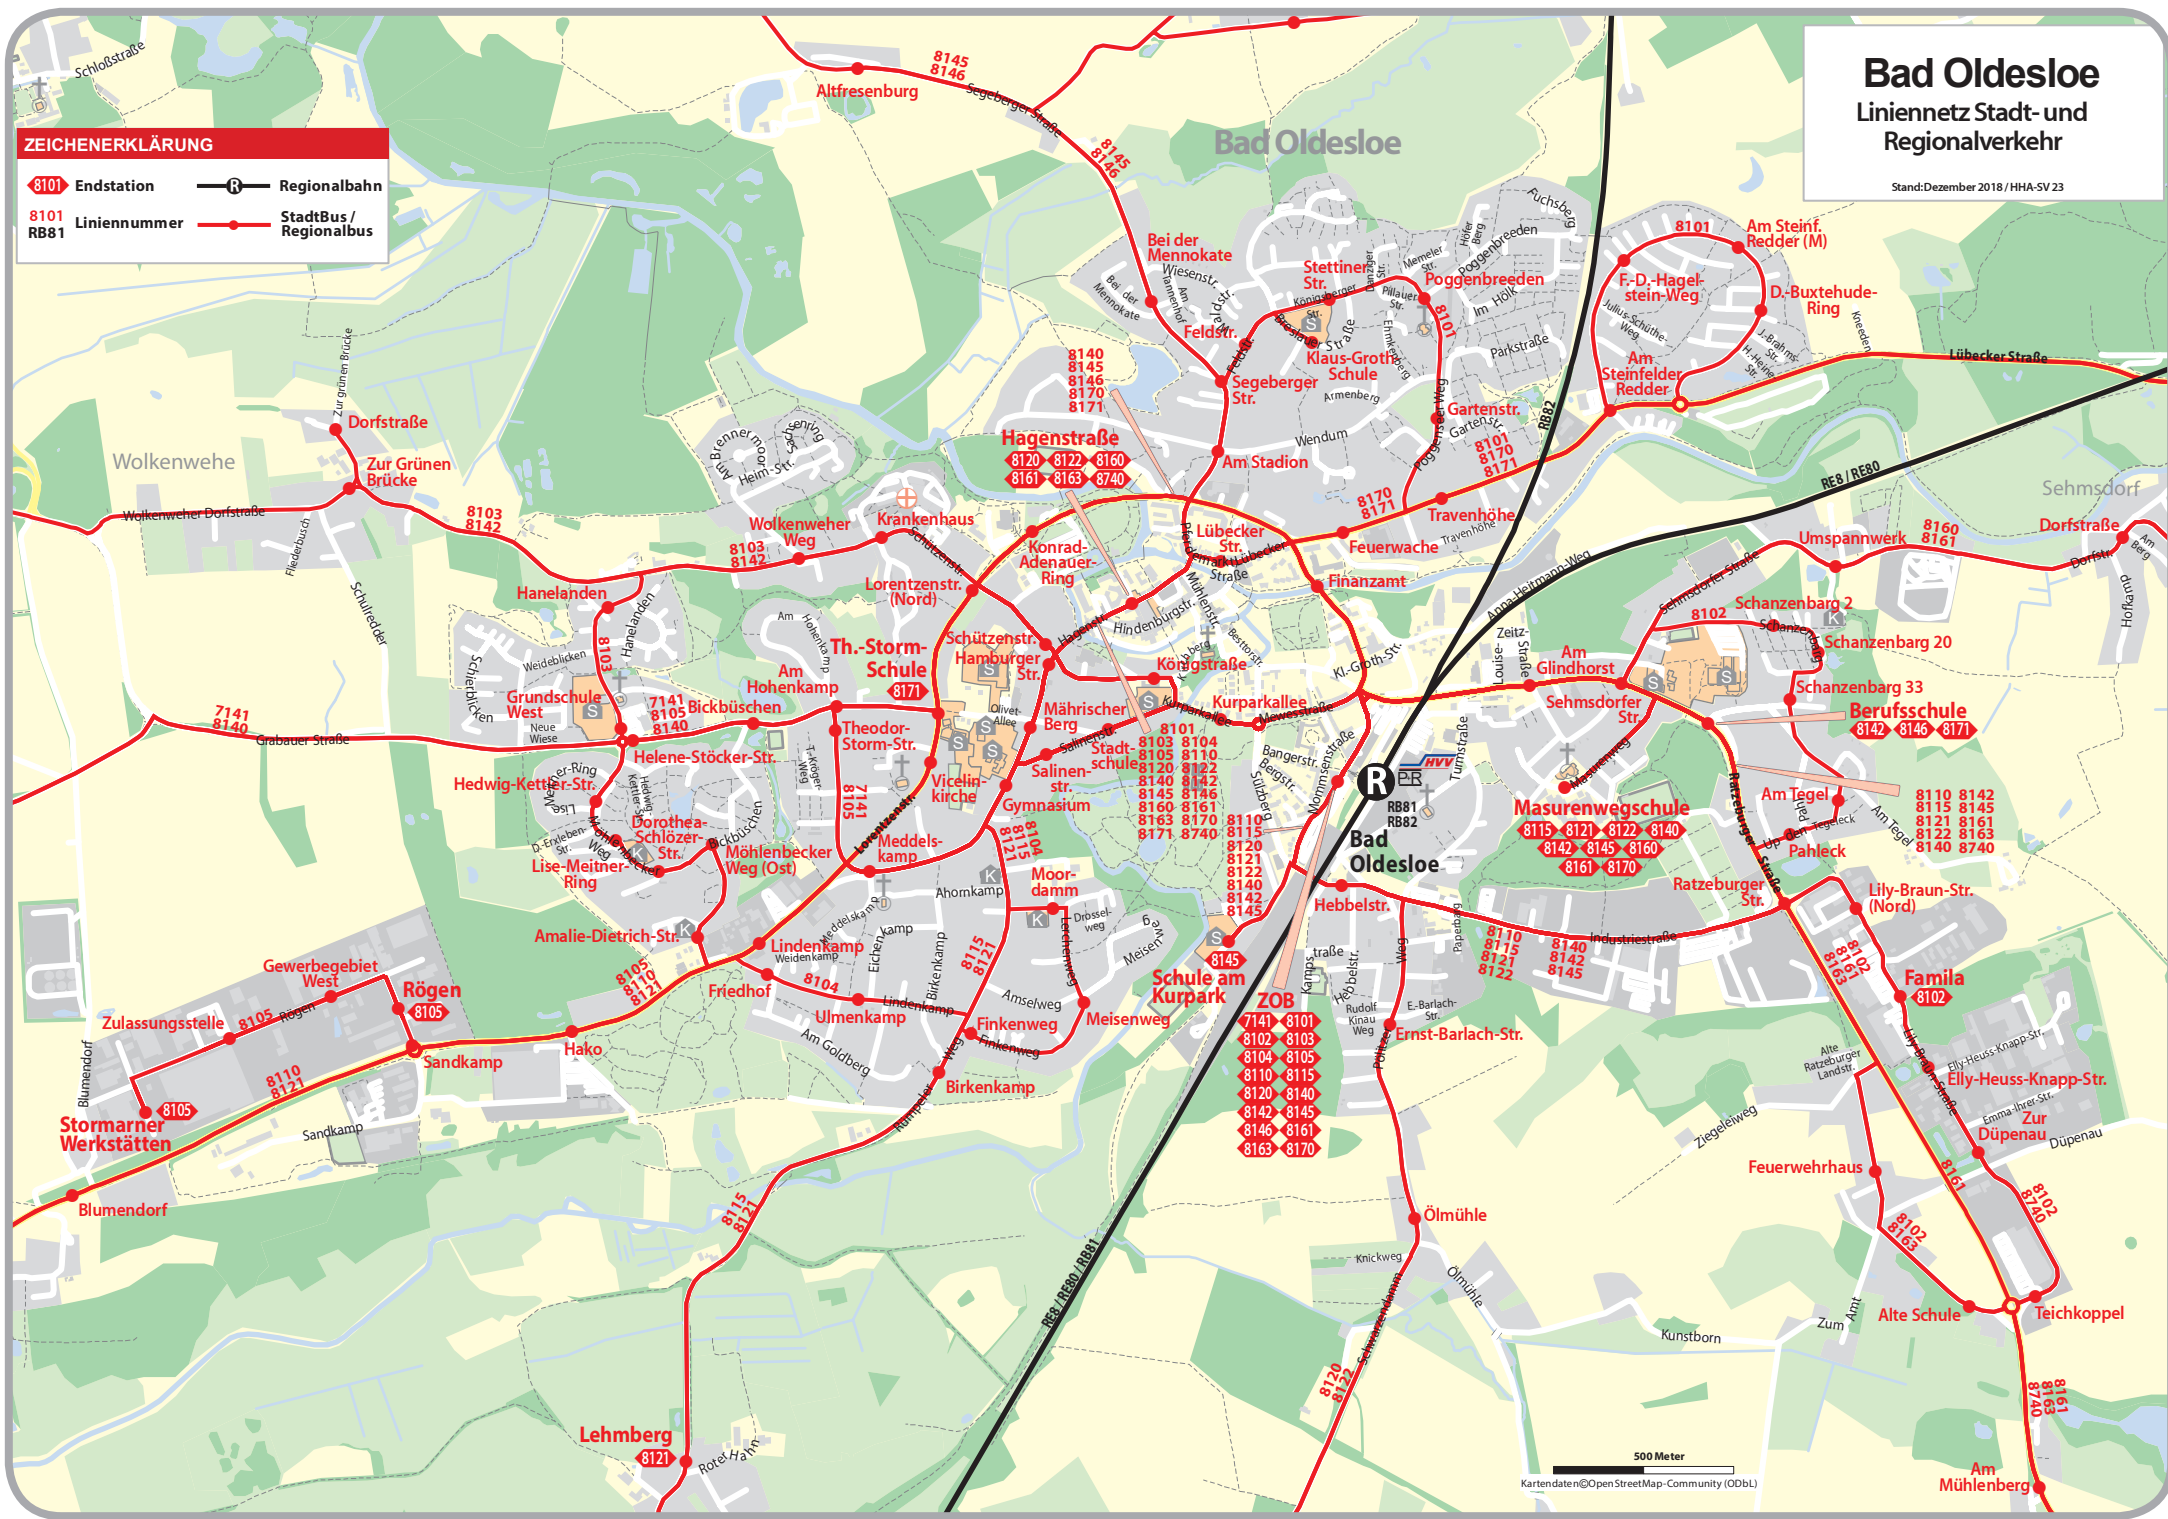

Bad Oldesloe

Liniennetz Stadt- und Regionalverkehr

Stand: Dezember 2018 / HHA-SV 23

ZEICHENERKLÄRUNG

- 8101 Endstation
- Regionalbahn
- 8101 Liniennummer
- —●— StadtBus / Regionalbus

500 Meter