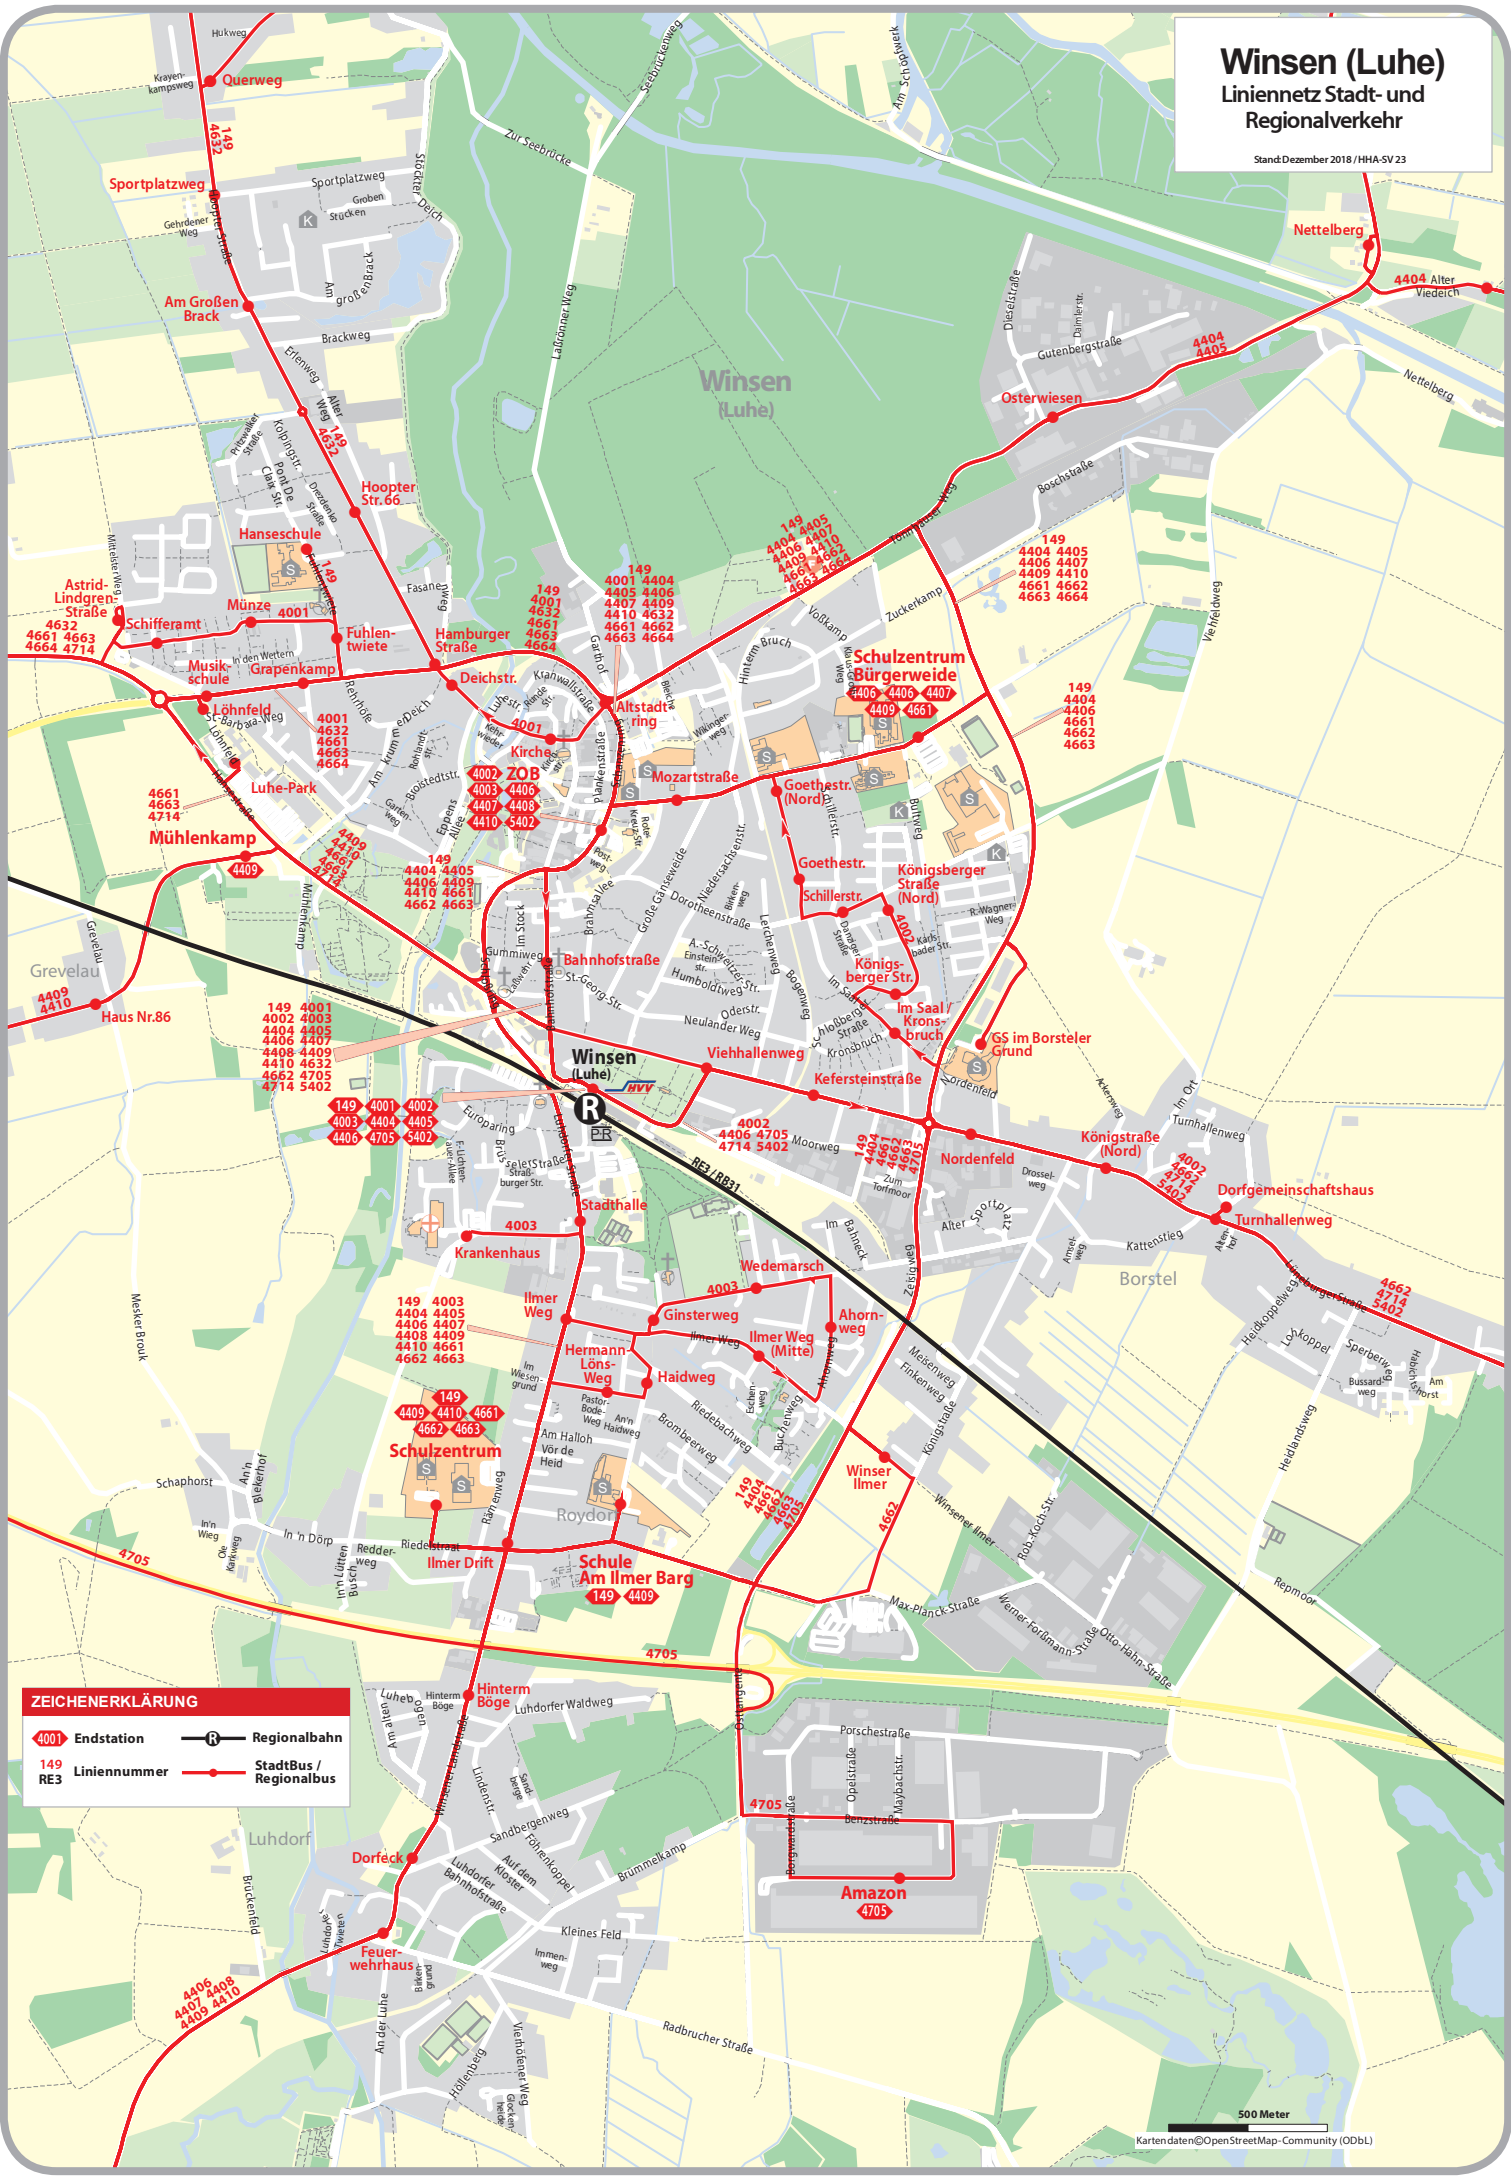

Winsen (Luhe) Liniennetz Stadt- und Regionalverkehr

Stand: Dezember 2018 / HHA-SV 23

ZEICHENERKLÄRUNG

- 4001 Endstation
- 149 Liniennummer
- RE3 Regionalbahn
- RE3 Regionalbus
- RE3 StadtBus / Regionalbus

500 Meter

Kartendaten © OpenStreetMap-Community (ODbL)