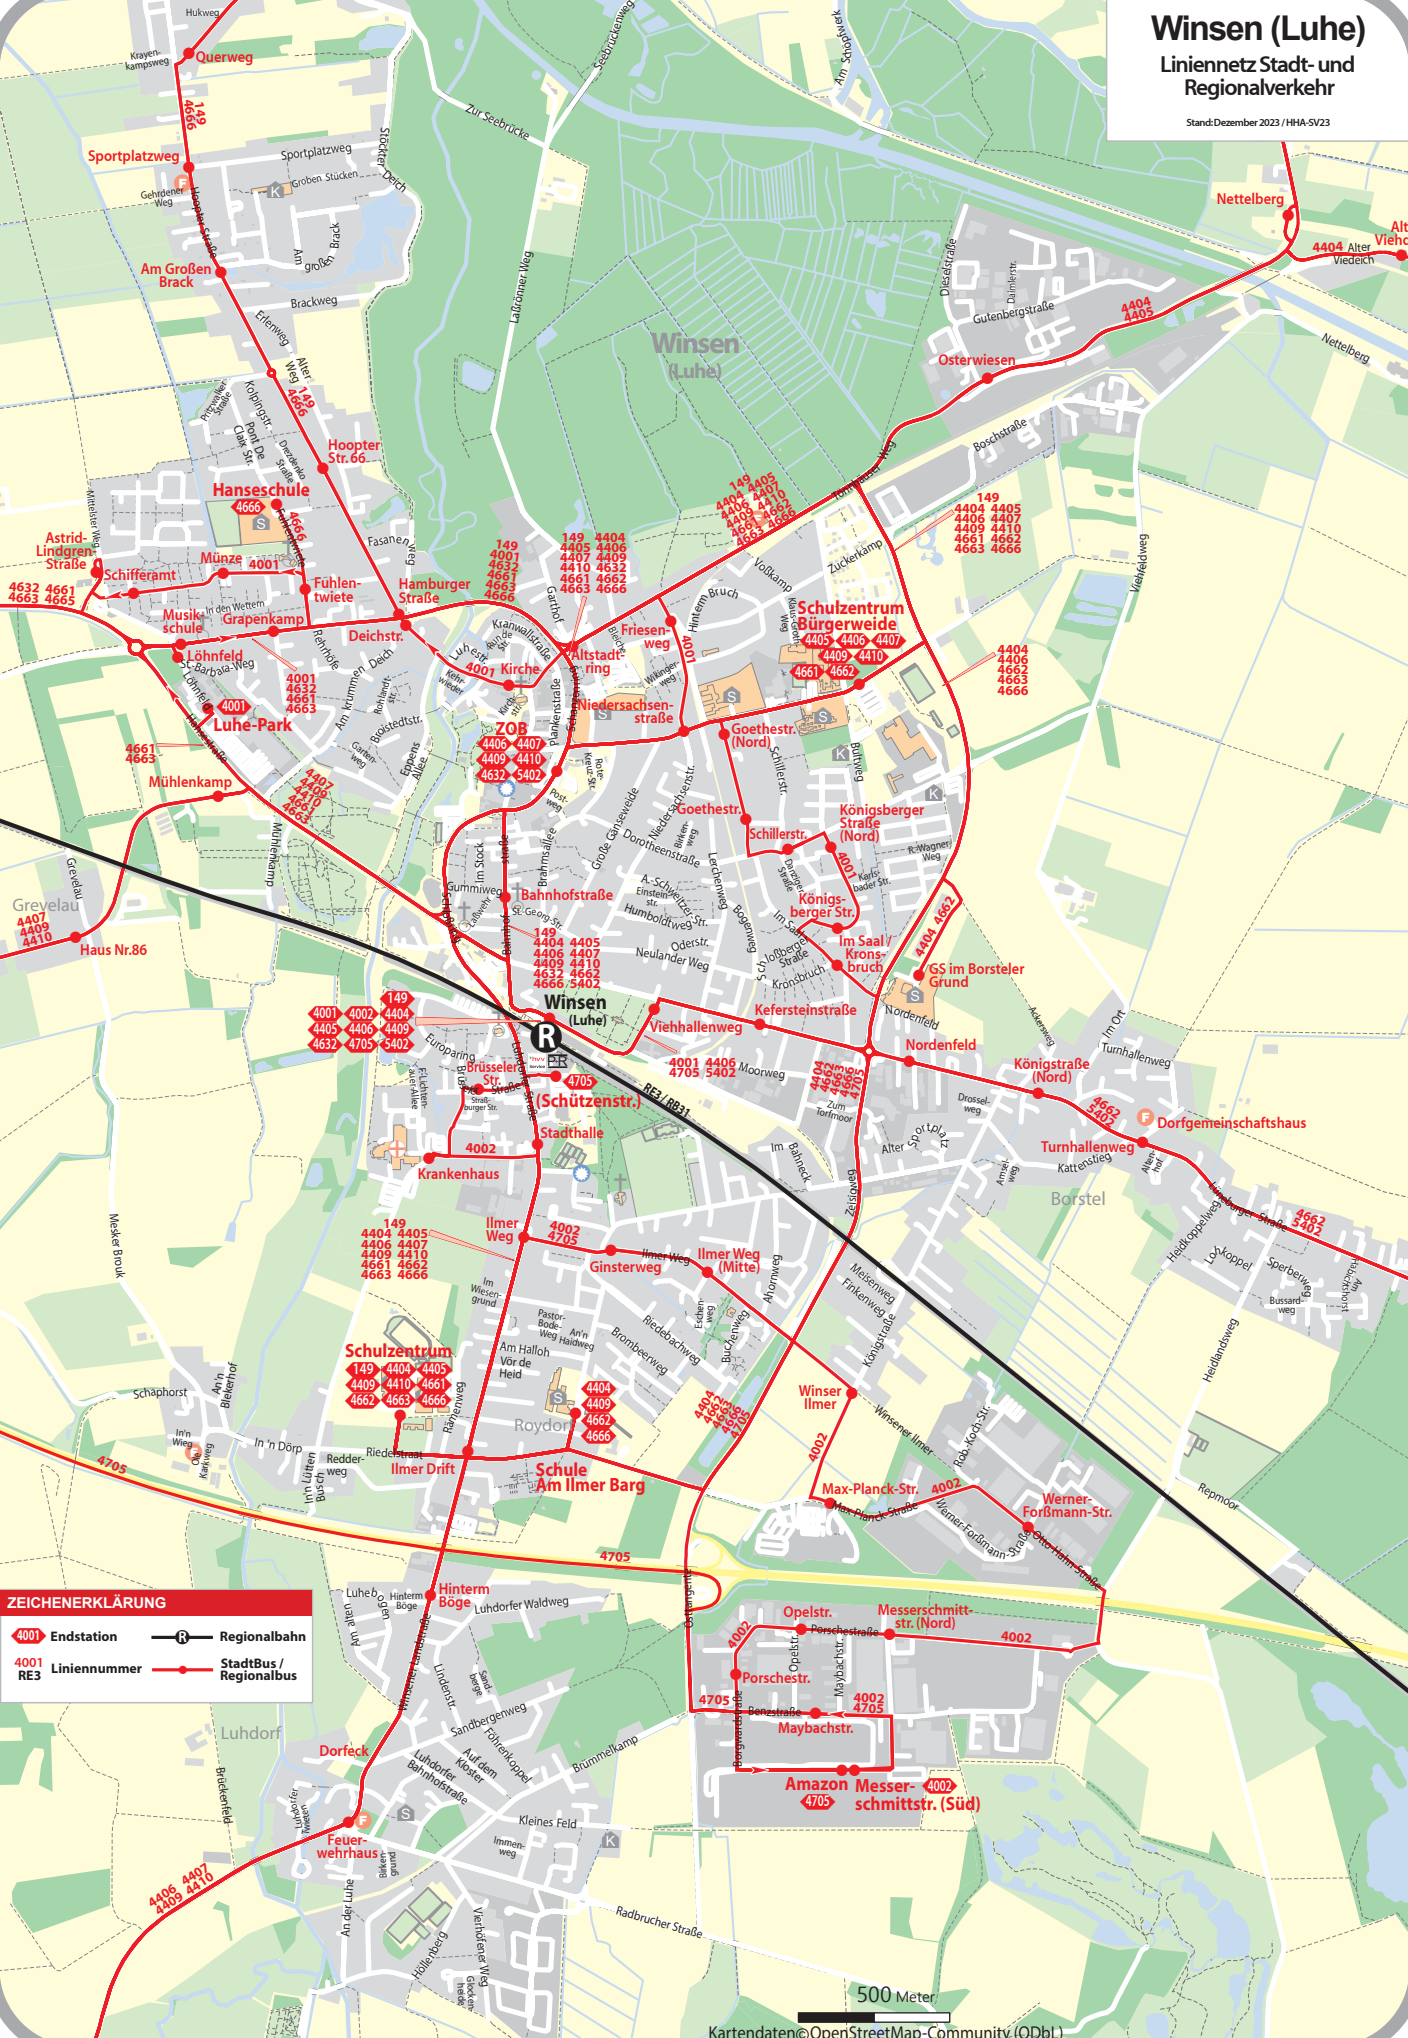

Winsen (Luhe)

Liniennetz Stadt- und Regionalverkehr

Stand: Dezember 2023 / HHA-SV23

ZEICHENERKLÄRUNG

- 4001 Endstation
- 4001 RE3 Liniennummer
- Regionalbahn
- StadtBus / Regionalbus

500 Meter