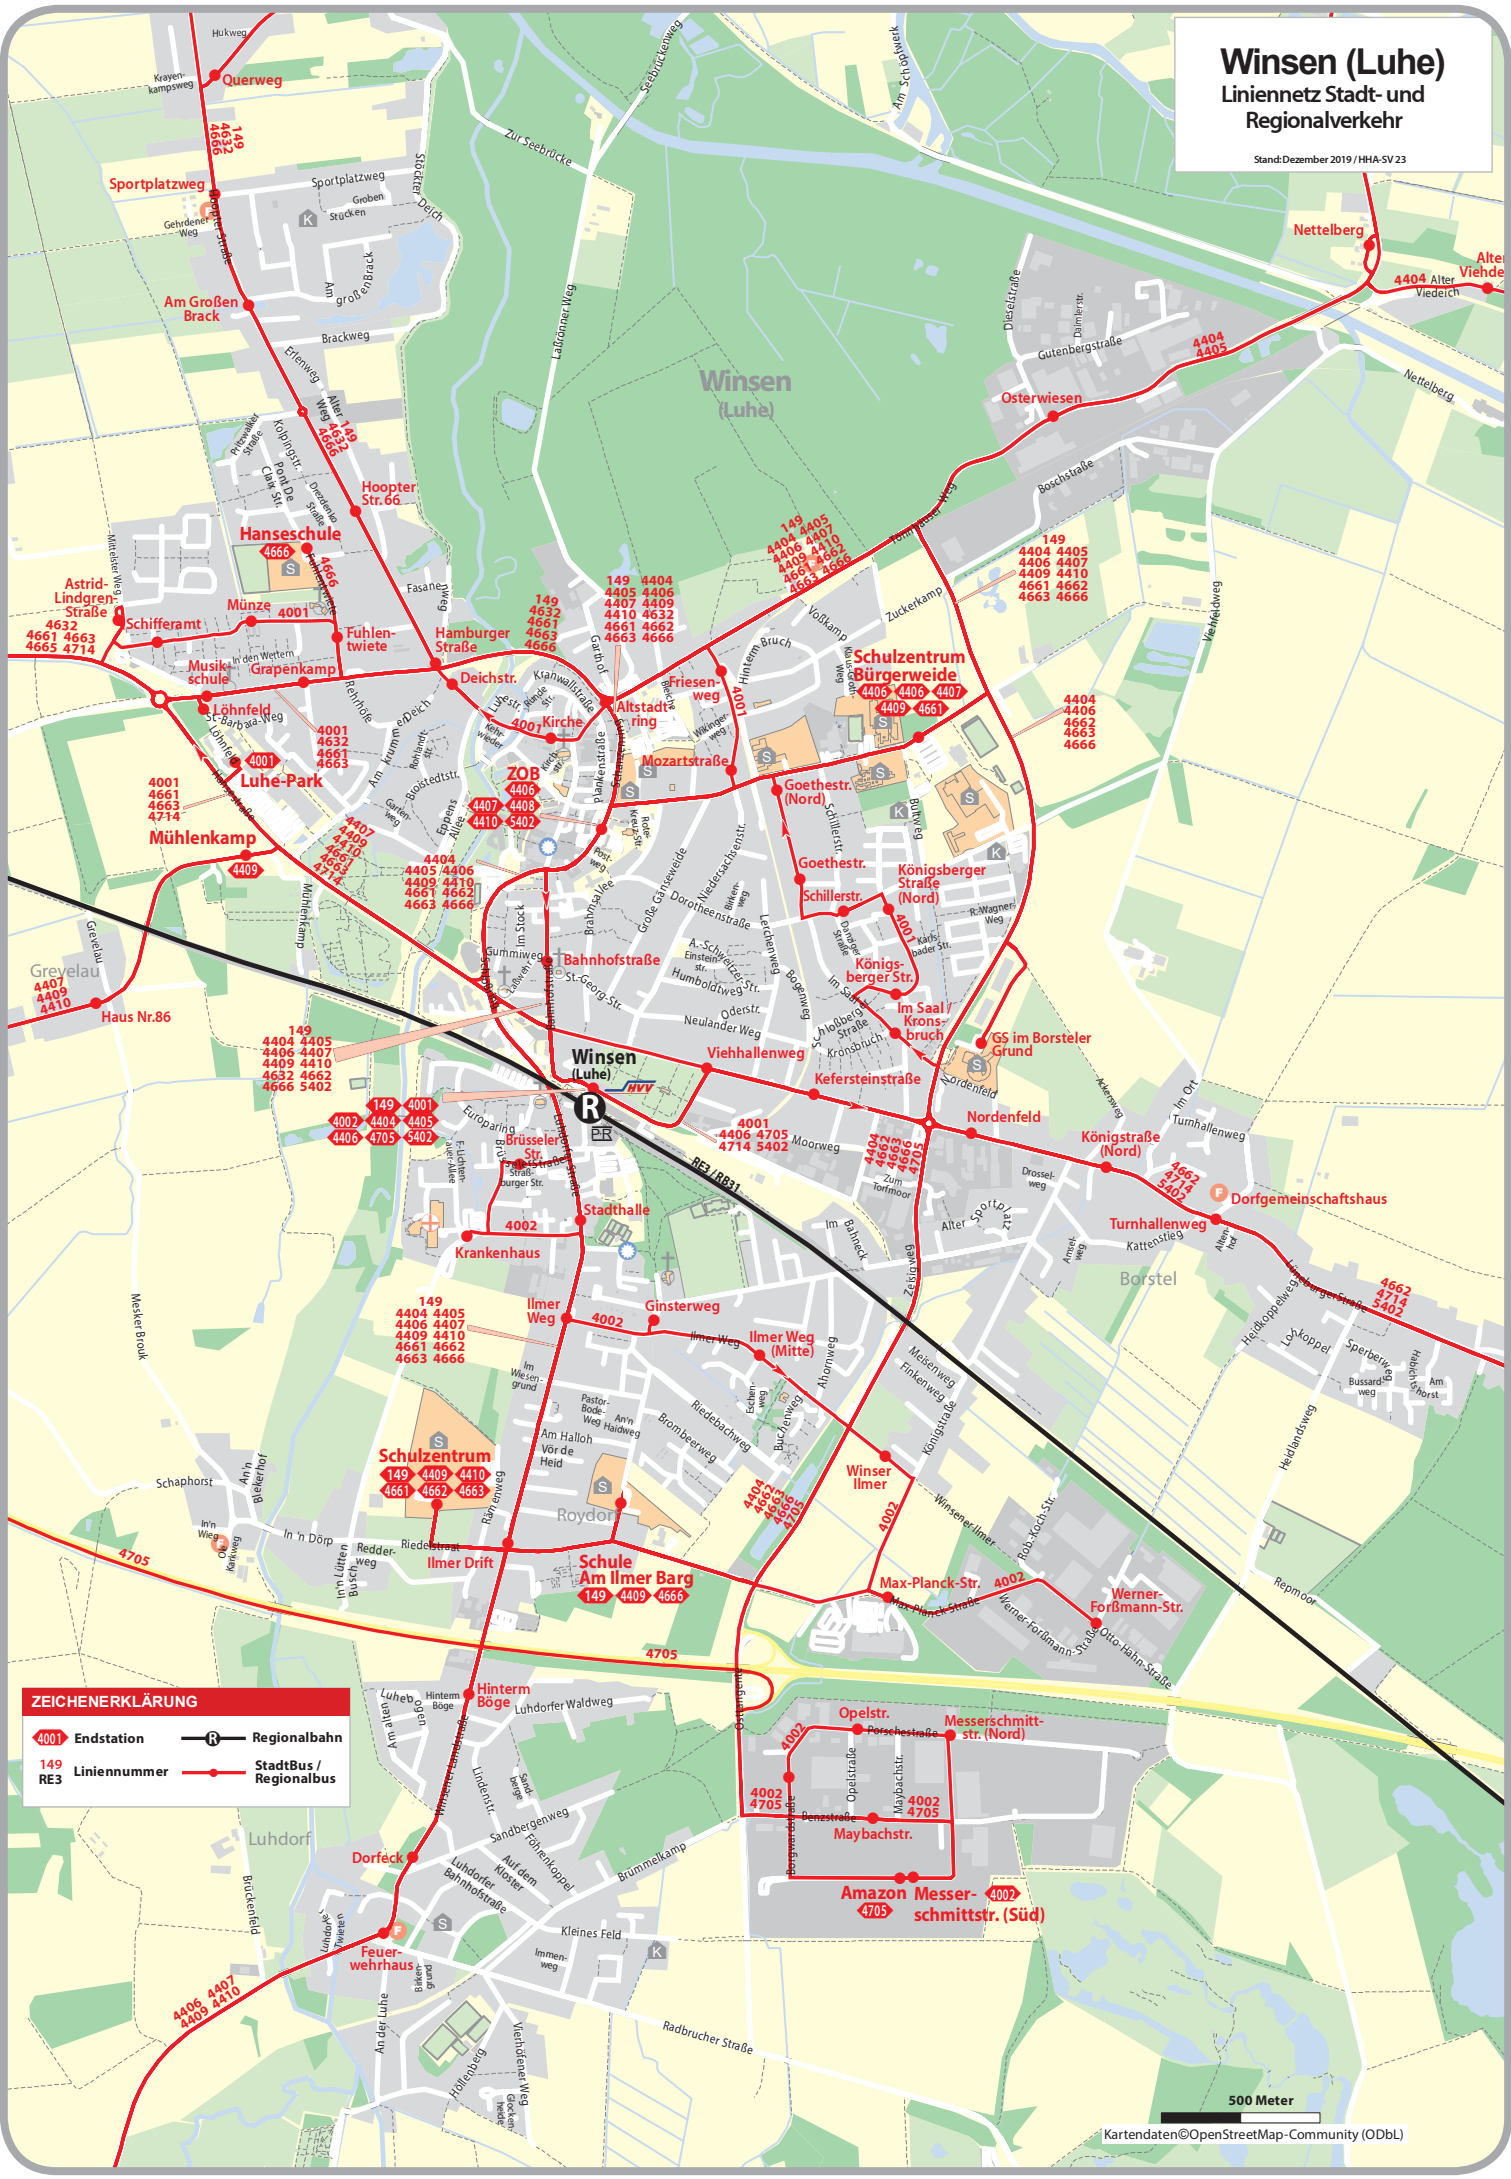

# Winsen (Luhe) Liniennetz Stadt- und Regionalverkehr

Stand: Dezember 2019 / HHA-SV 23

**ZEICHENERKLÄRUNG**

- 4001 Endstation
- 149 Liniennummer
- RE3 Regionalbus
- R Regionalbahn
- S StadtBus / Regionalbus