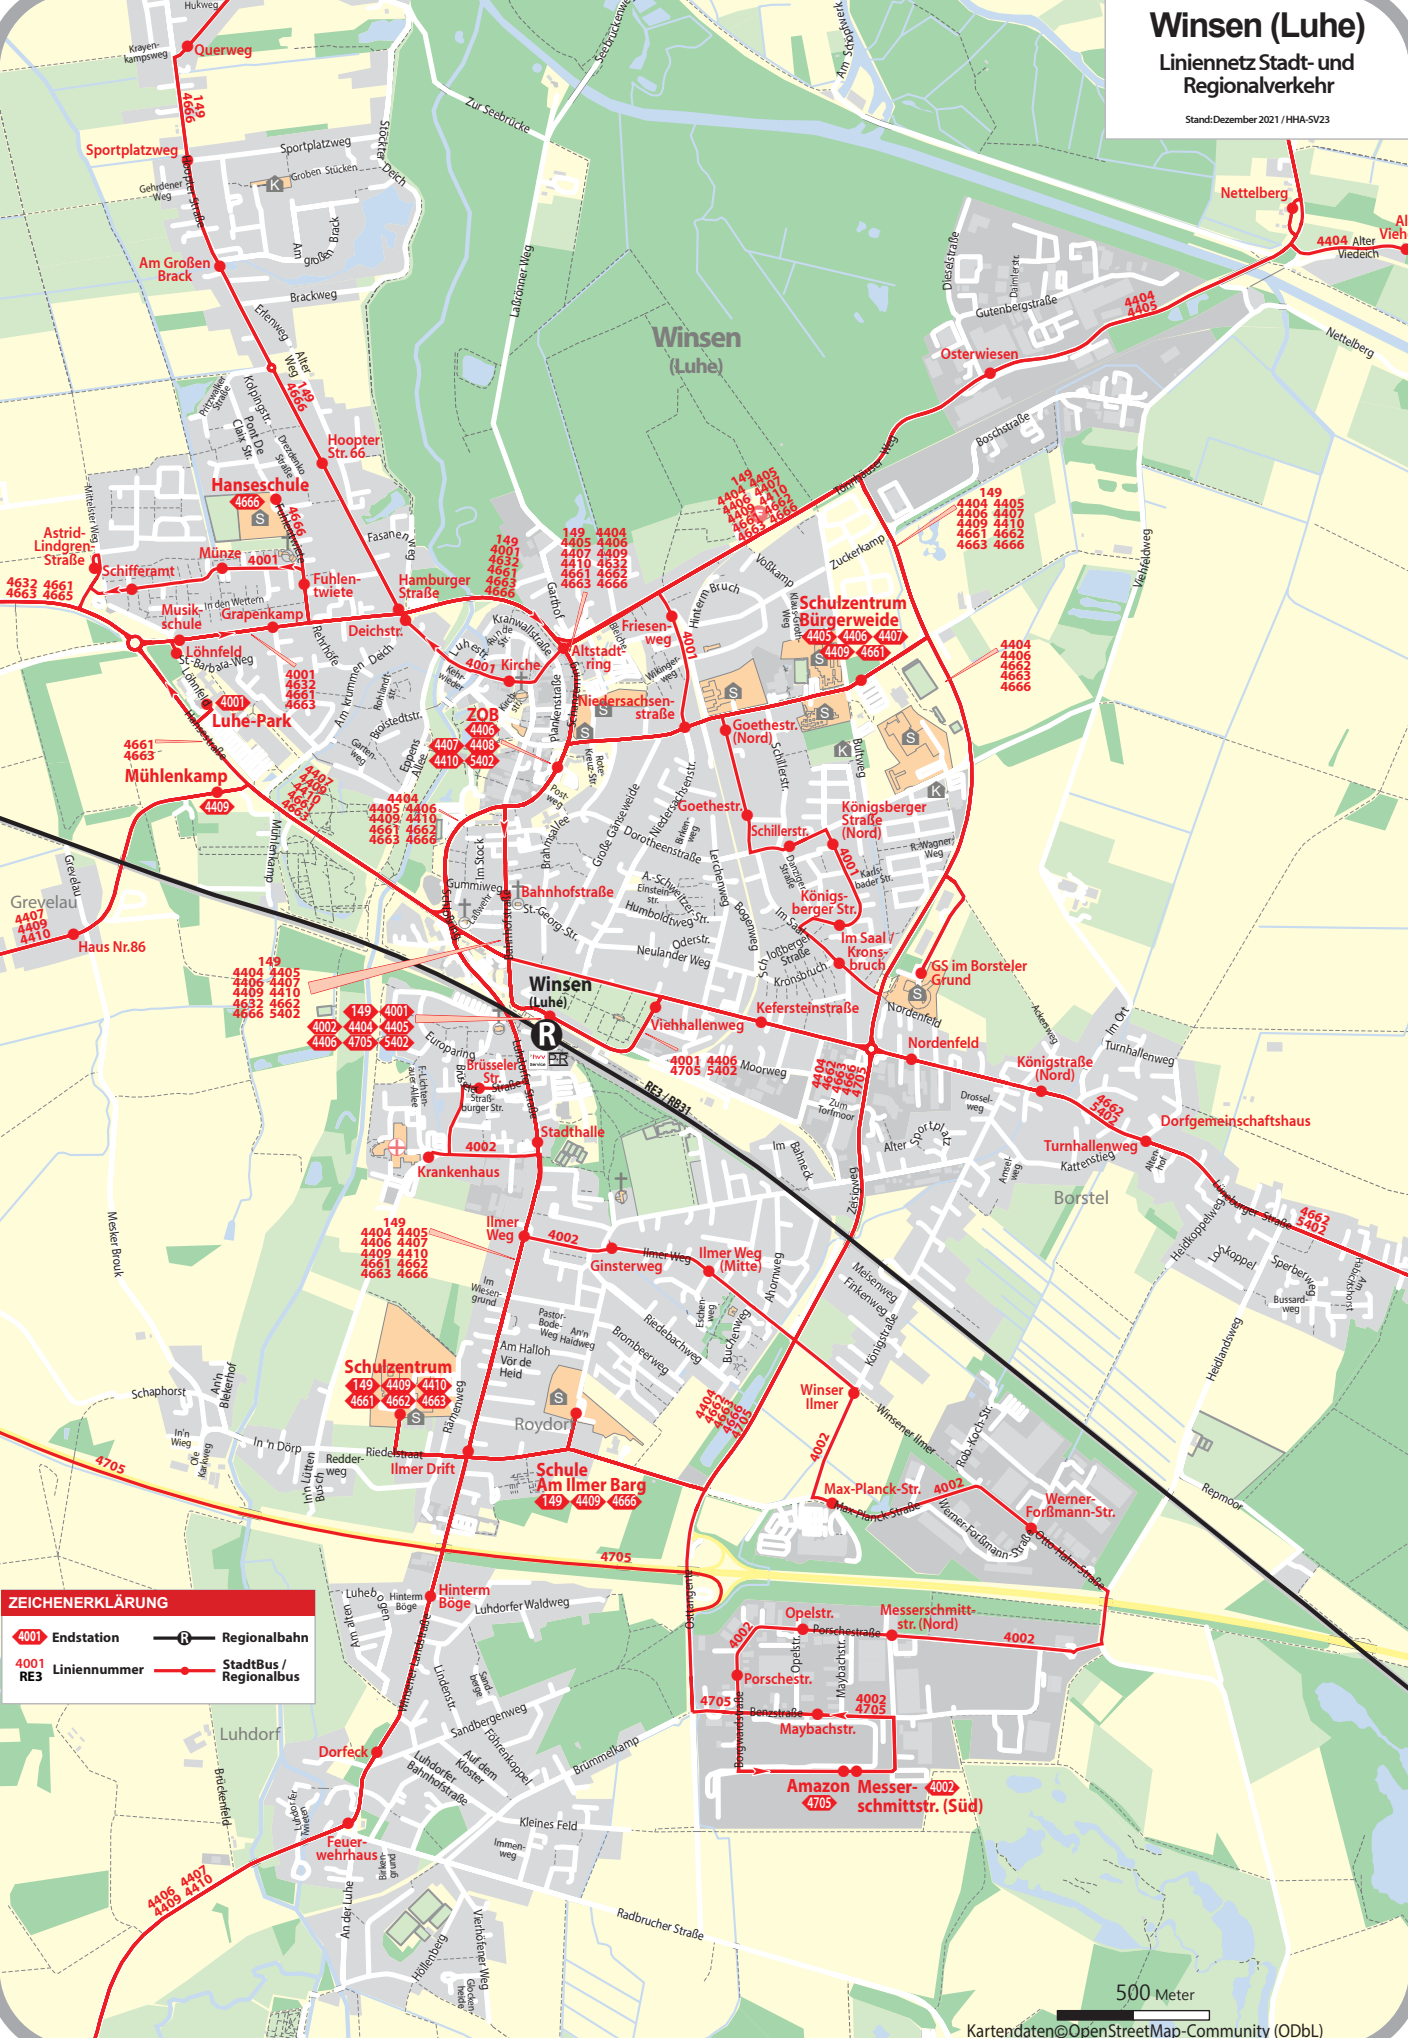

Winsen (Luhe)

Liniennetz Stadt- und Regionalverkehr

Stand: Dezember 2021 / HHA-SV23

ZEICHENERKLÄRUNG

- 4001 Endstation
- 4001 Liniennummer
- Regionalbahn
- RE3 StadtBus / Regionalbus

500 Meter