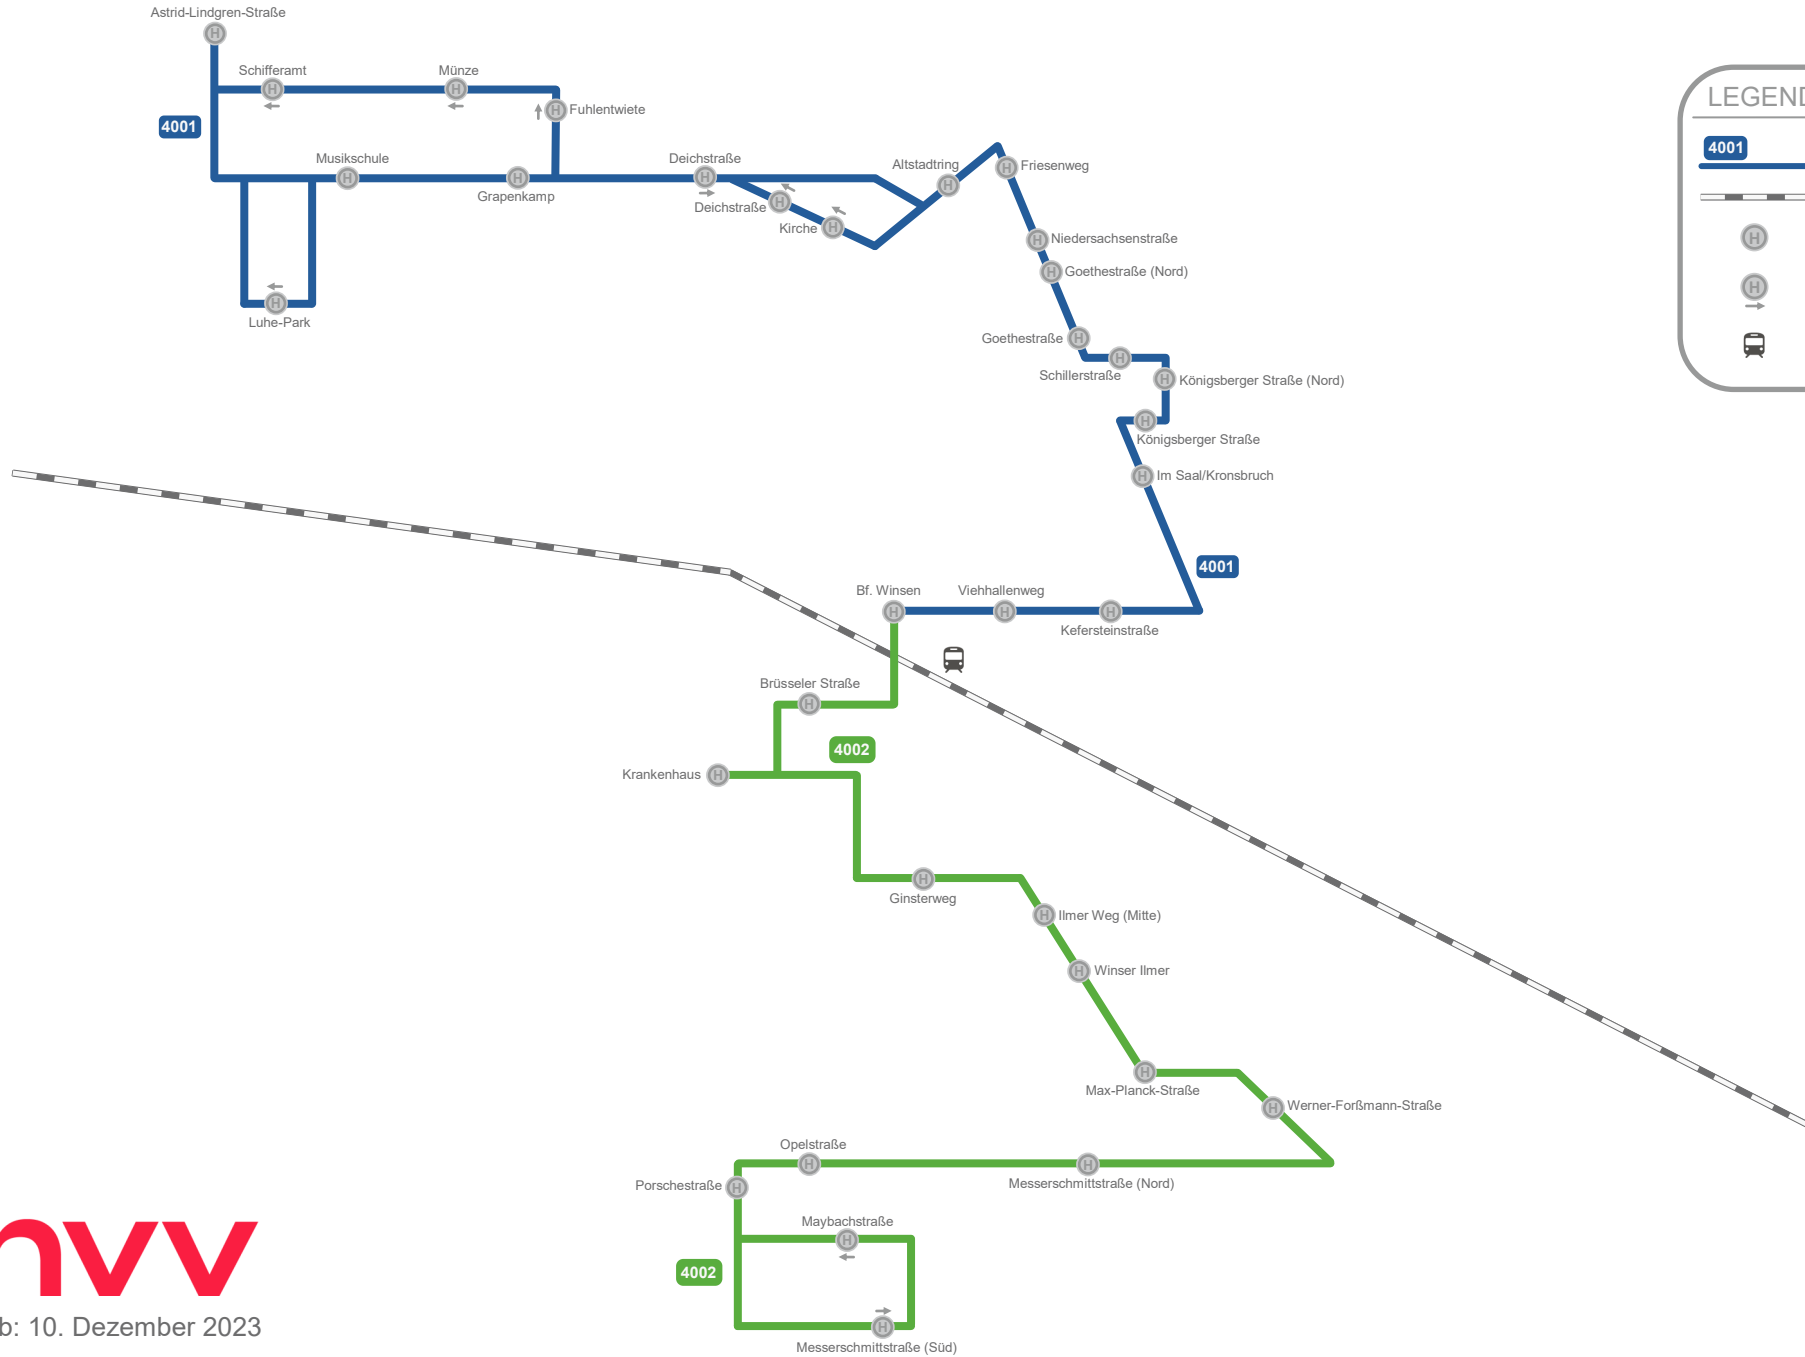

Linienetzplan | Stadtverkehr Winsen

gültig ab: 10. Dezember 2023