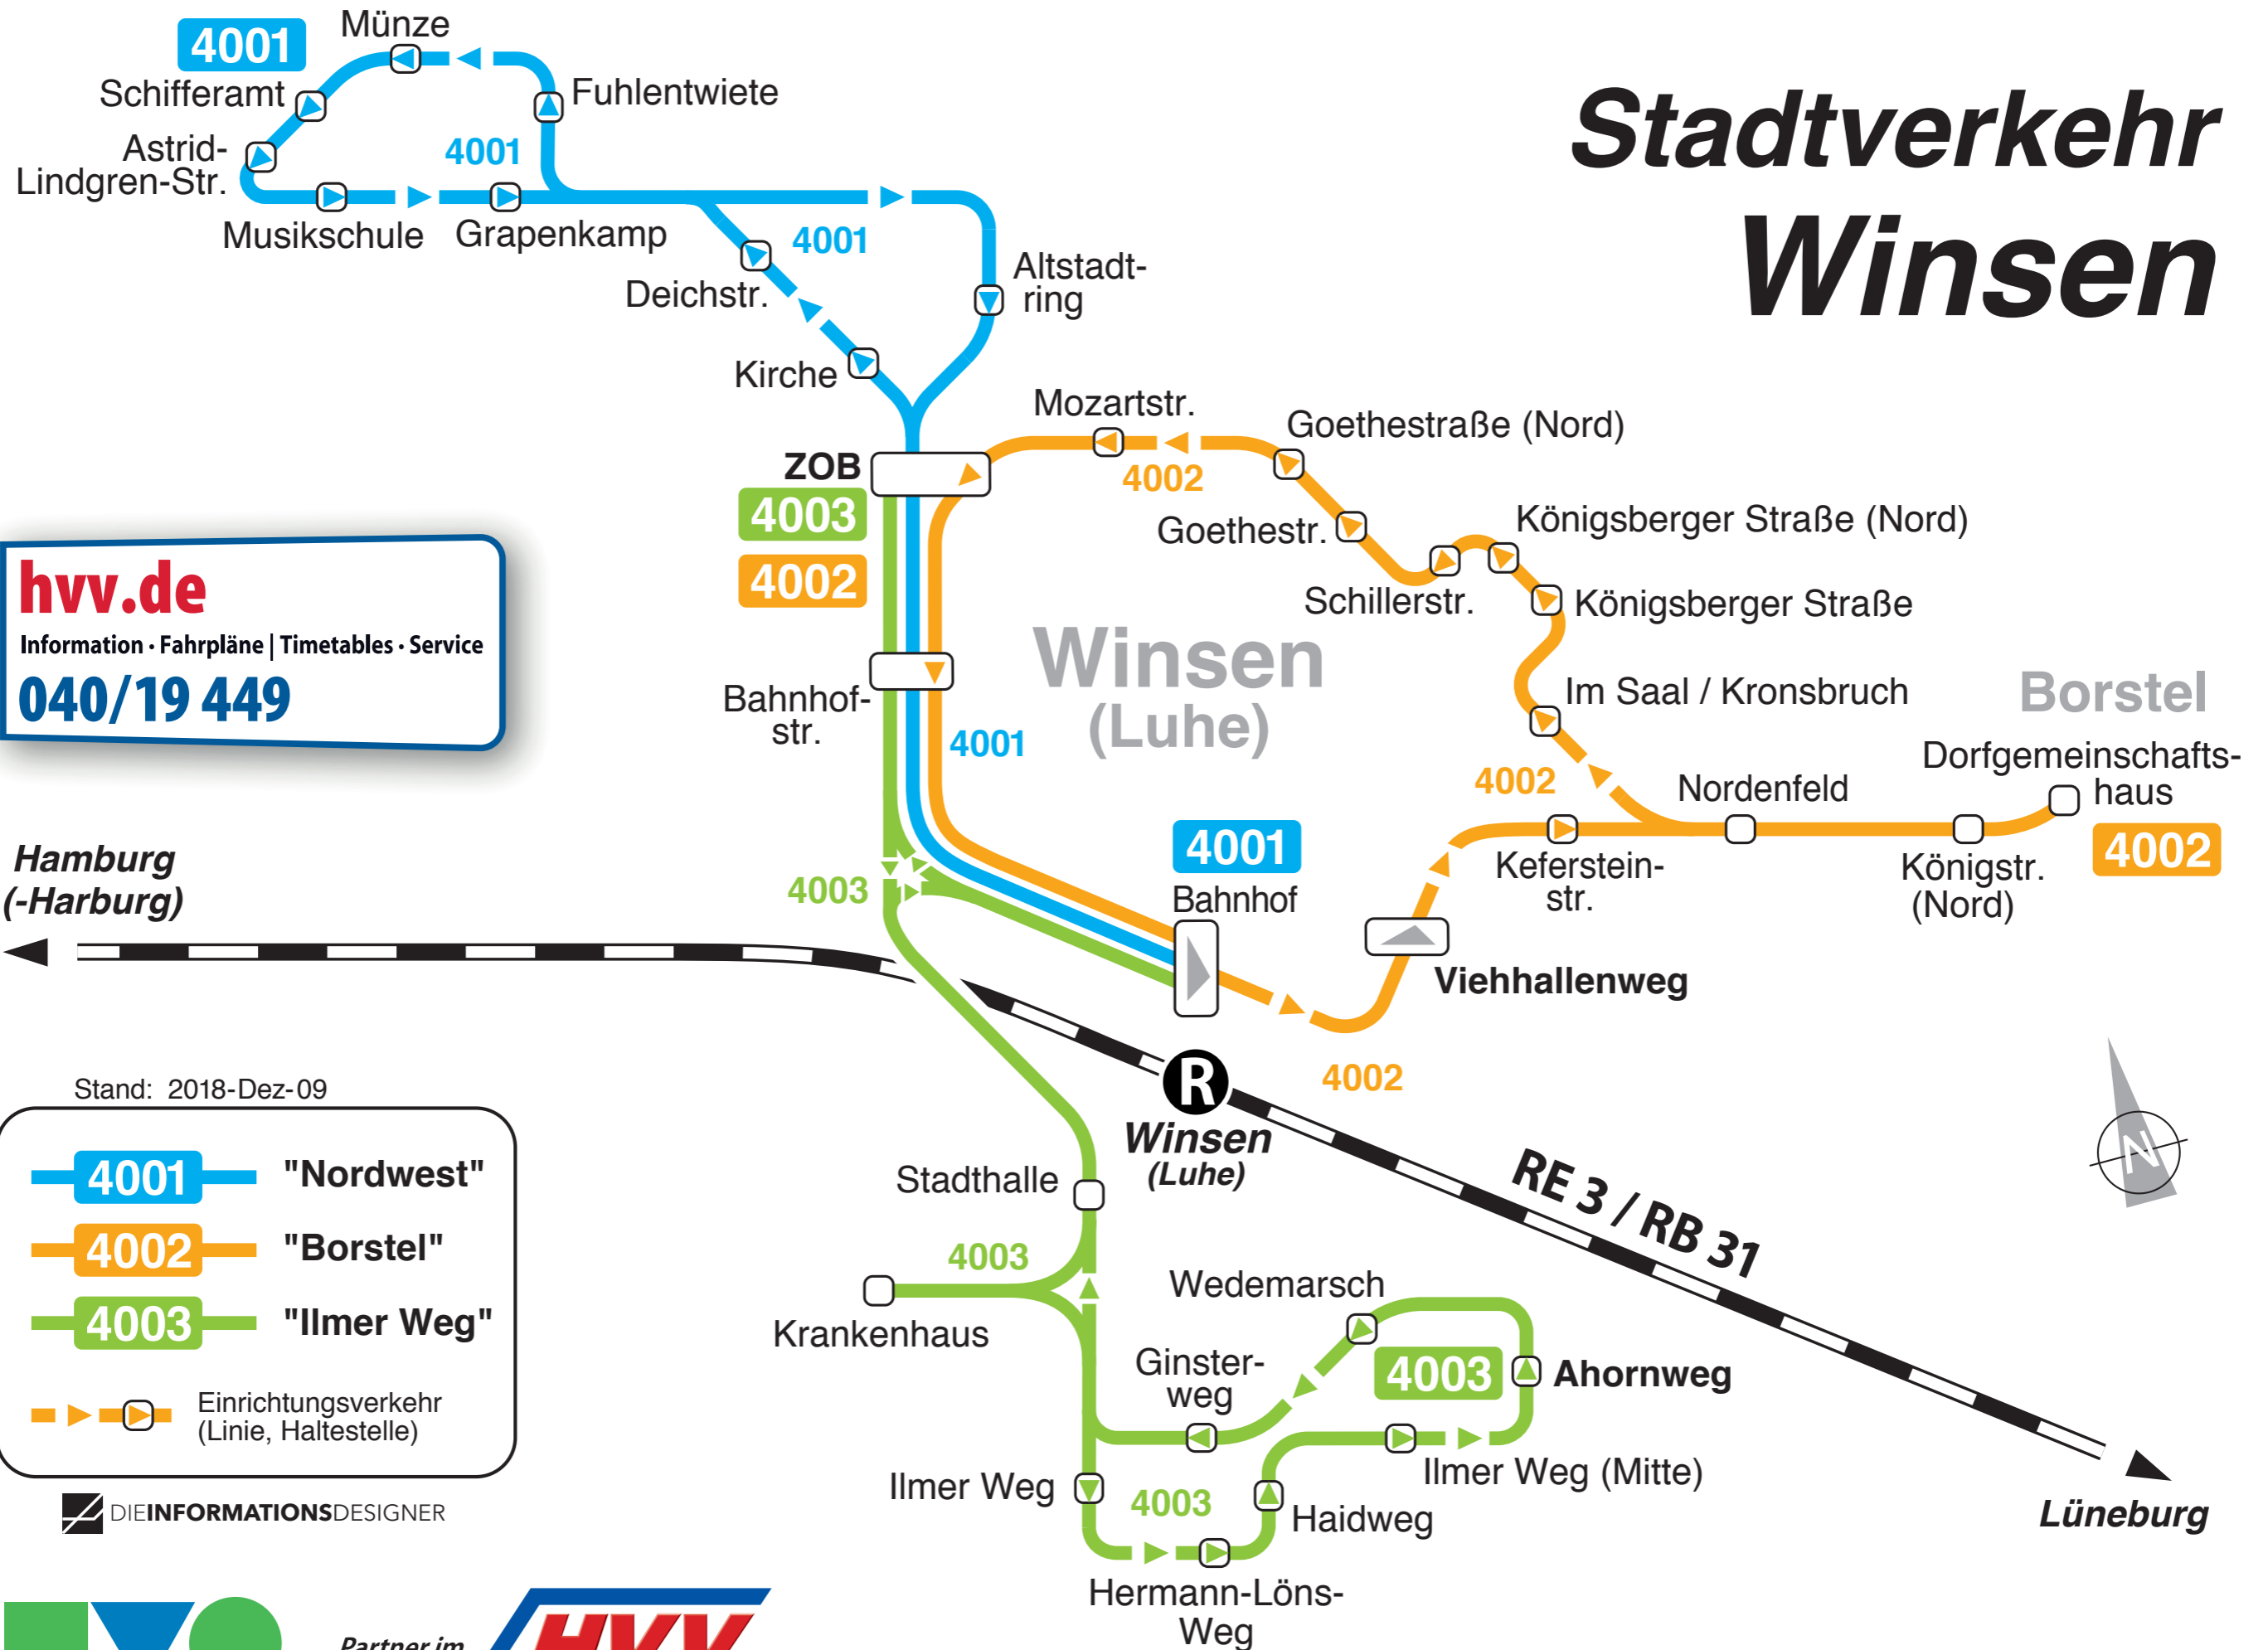

# Stadtverkehr Winsen

**hvv.de**  
 Information · Fahrpläne | Timetables · Service  
**040/19 449**

Hamburg  
(-Harburg)

Stand: 2018-Dez-09

<b>4001</b>	"Nordwest"
<b>4002</b>	"Borstel"
<b>4003</b>	"Ilmer Weg"
	Einrichtungsverkehr (Linie, Haltestelle)

DIEINFORMATIONSDesigner

Lüneburg