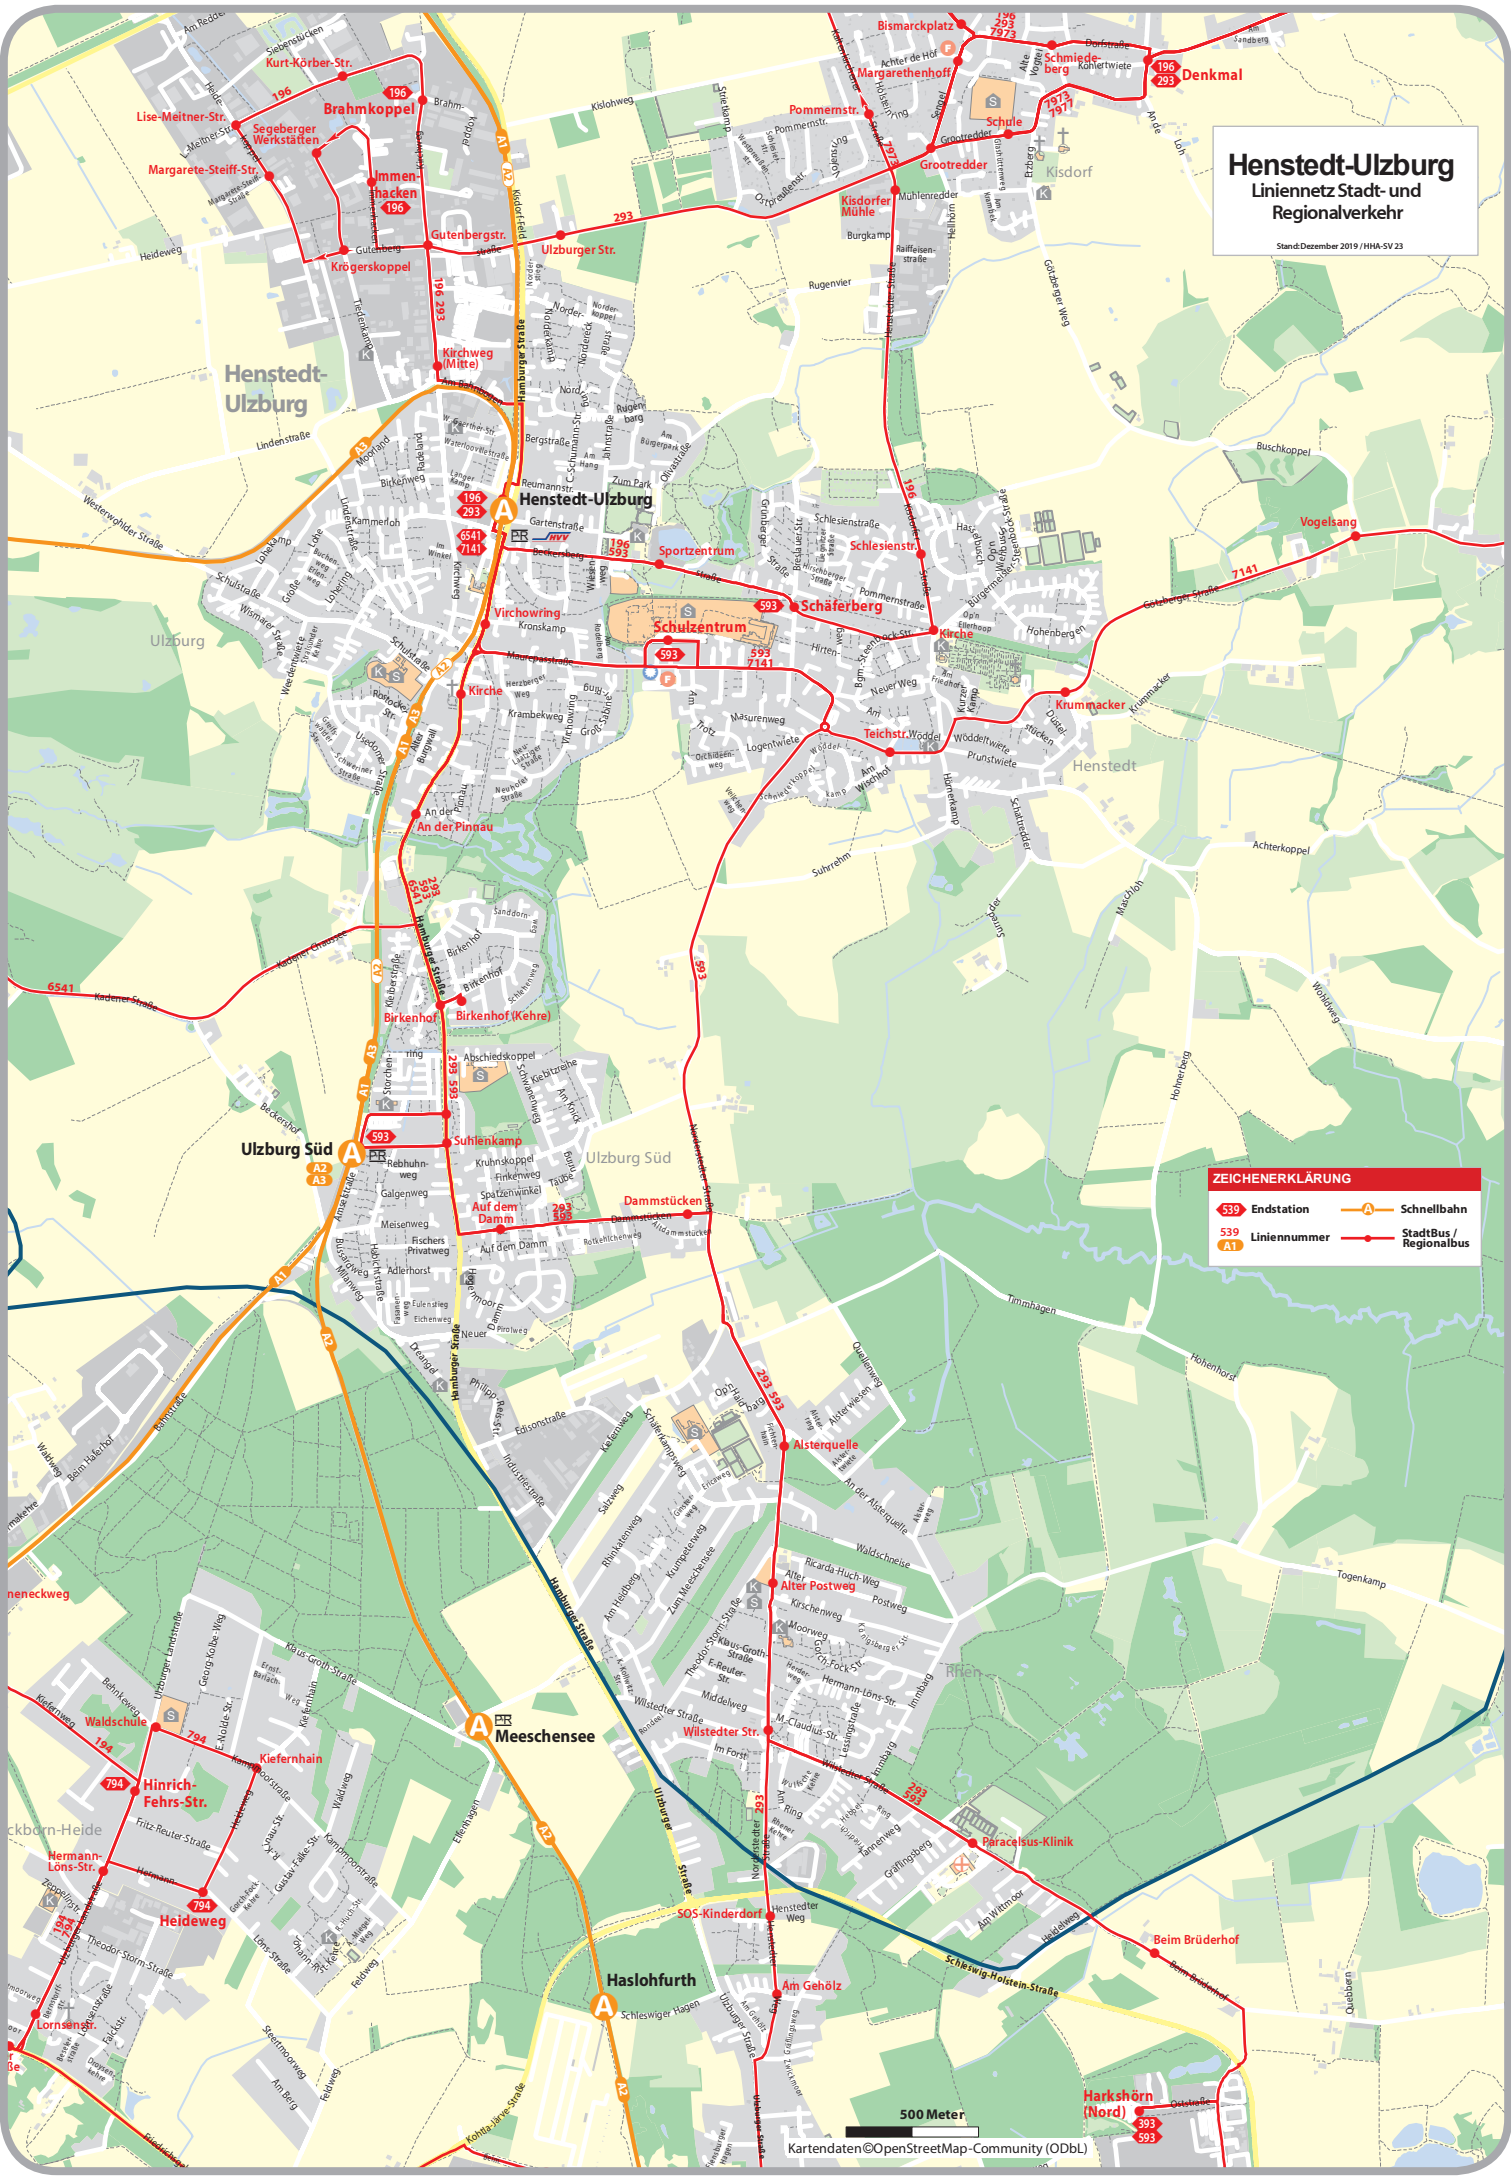

Henstedt-Ulzburg Liniennetz Stadt- und Regionalverkehr

Stand: Dezember 2019 / HHA-SV 23

ZEICHENERKLÄRUNG

● 539	Endstation	— A	Schnellbahn
— 539	Liniennummer	— ●	StadtBus / Regionalbus
— A1			

500 Meter

Kartendaten © OpenStreetMap-Community (ODBL)