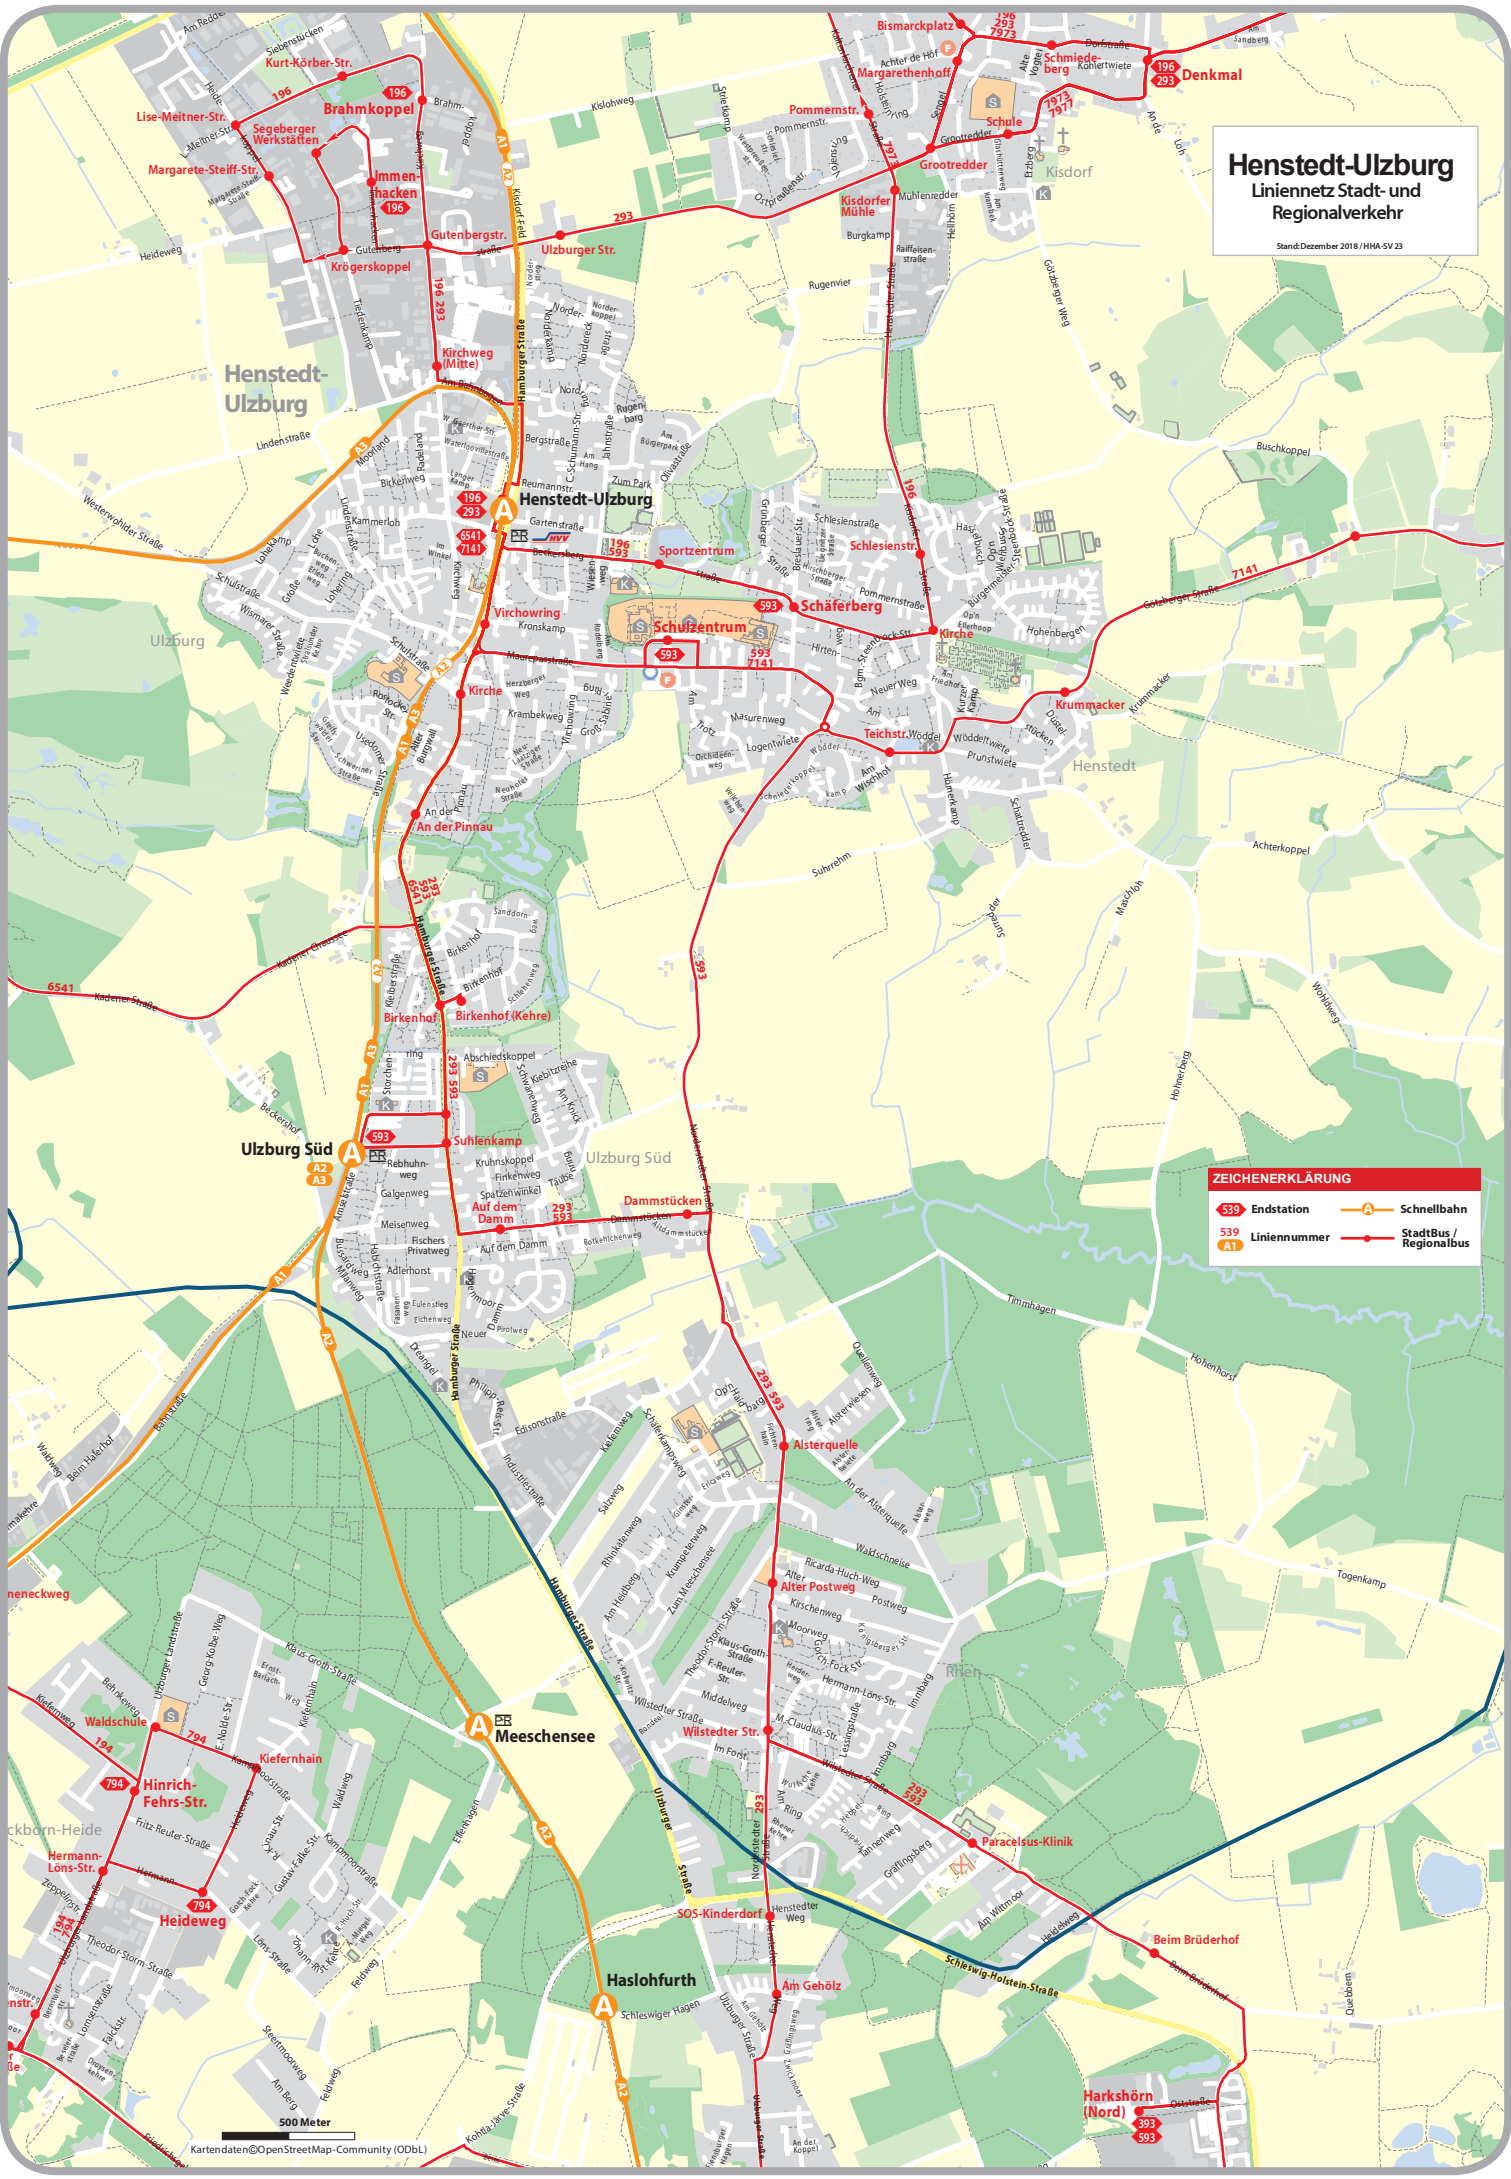

Henstedt-Ulzburg Liniennetz Stadt- und Regionalverkehr

Stand: Dezember 2018 / HHA-SV 23

ZEICHENERKLÄRUNG	
● 539	Endstation
— A	Schnellbahn
— 539	Liniennummer
— A1	StadtBus / Regionalbus