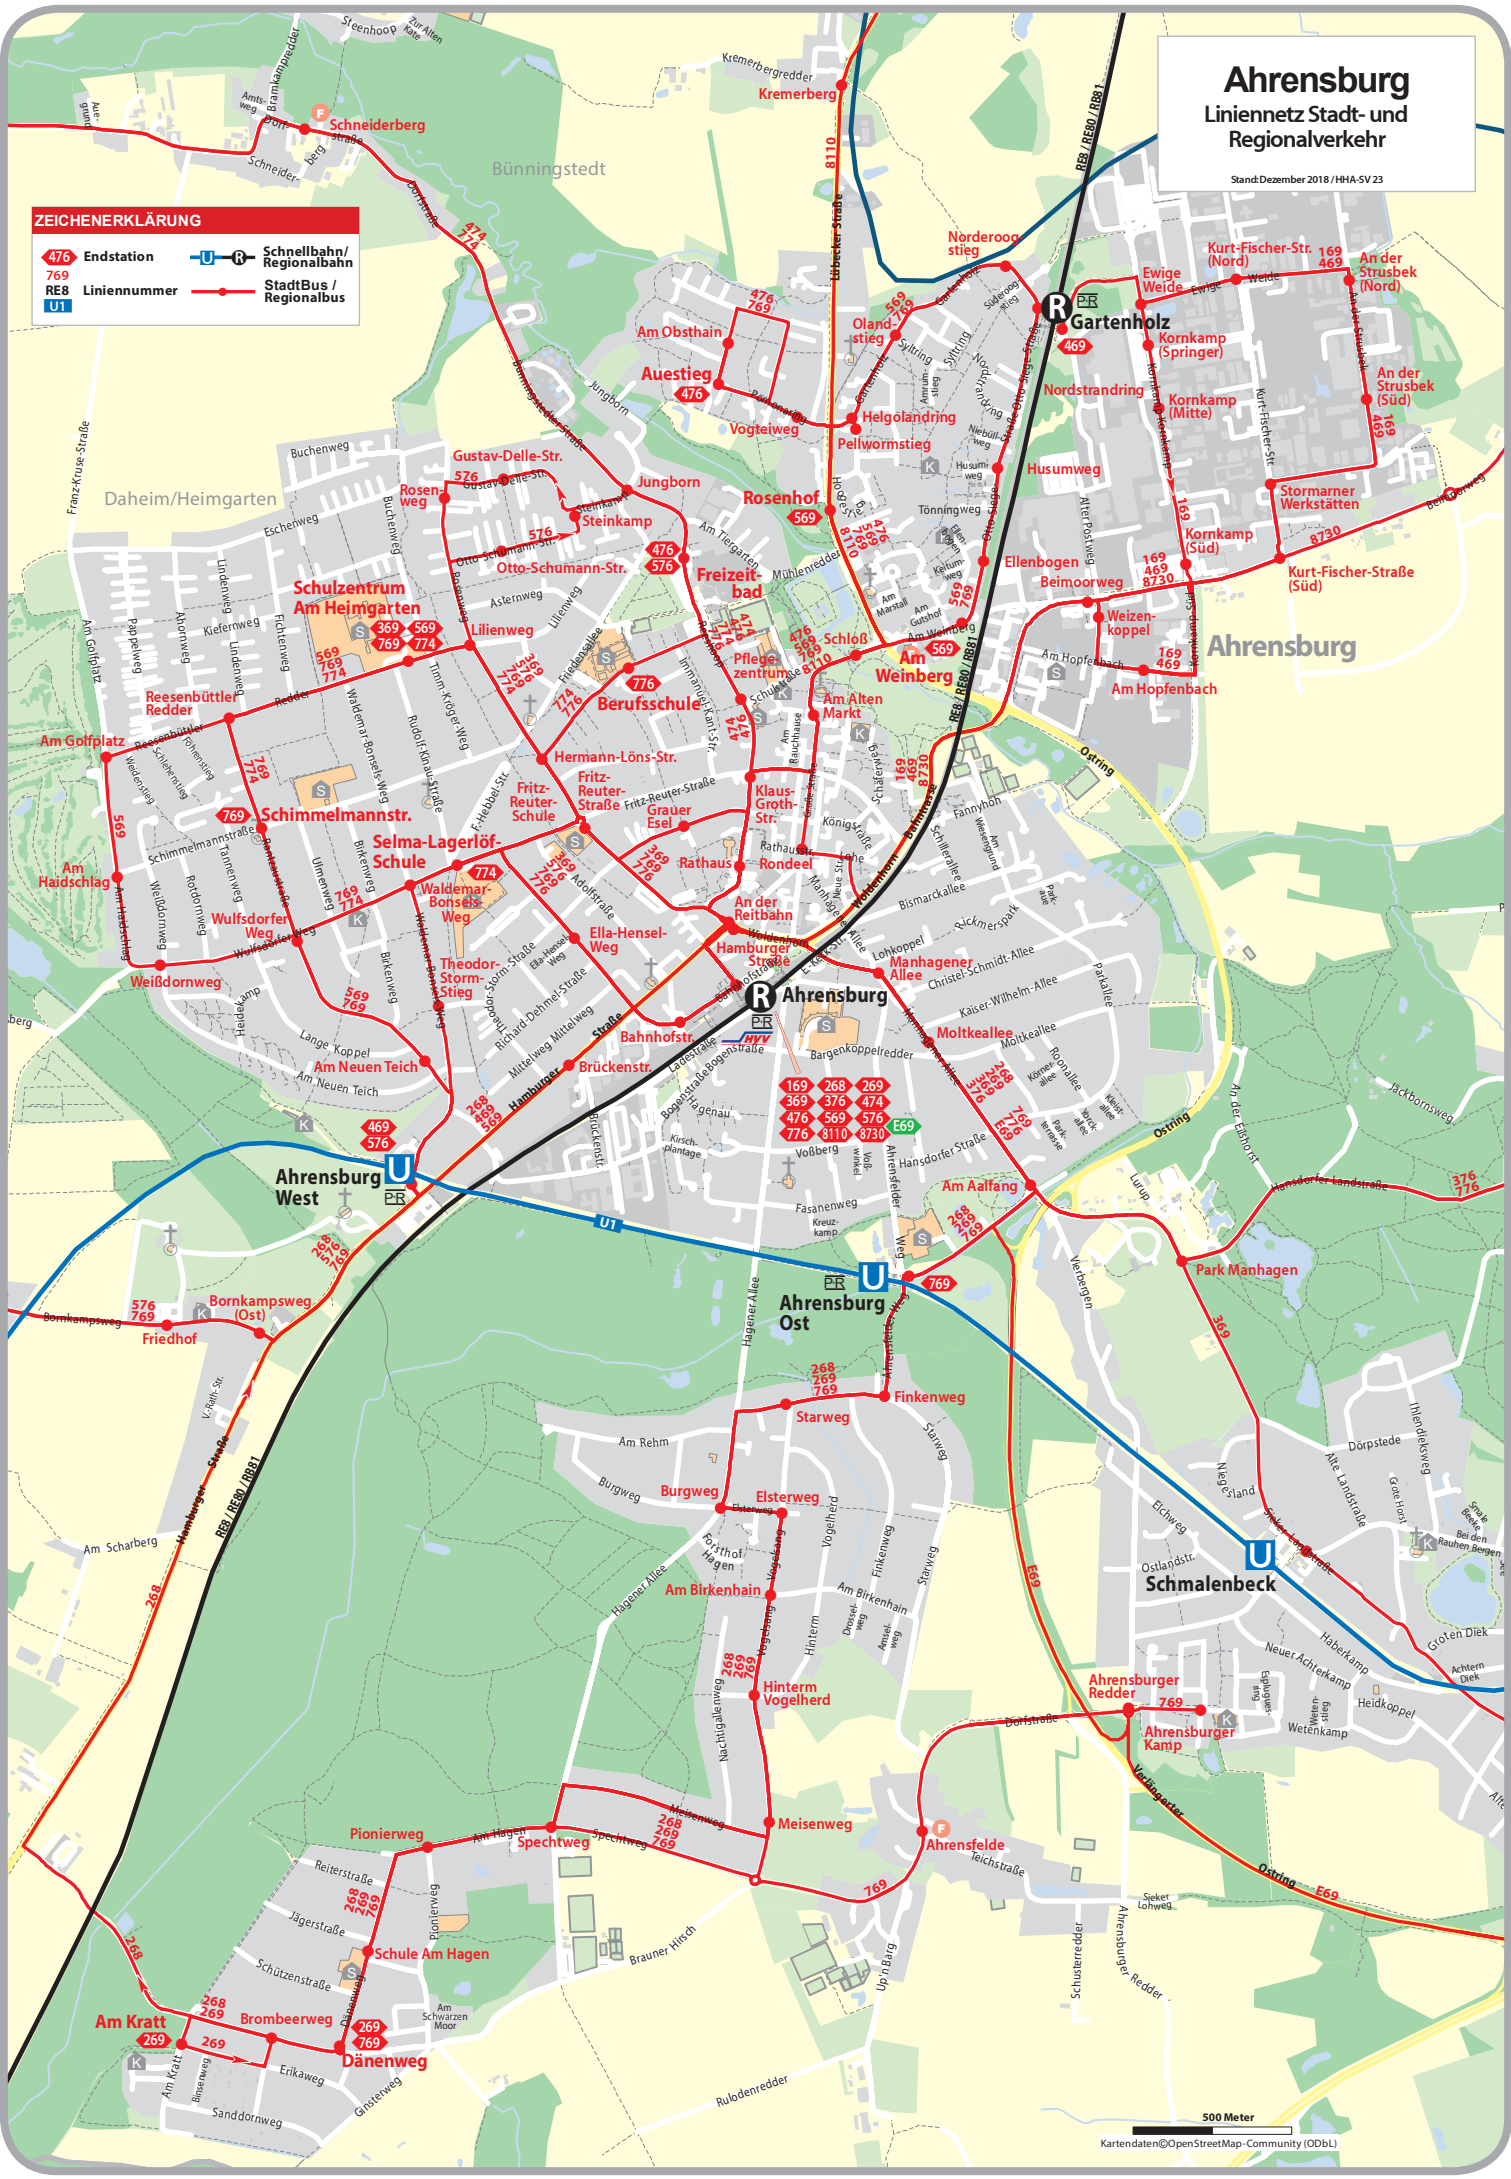

Ahrensburg Linienetz Stadt- und Regionalverkehr

Stand: Dezember 2018 / HHA-SV 23

ZEICHENERKLÄRUNG

- ◀ 476 ▶ Endstation
- U Schnellbahn/
  Regionalbahn
- REB Liniennummer
- StadtBus /
  Regionalbus

500 Meter