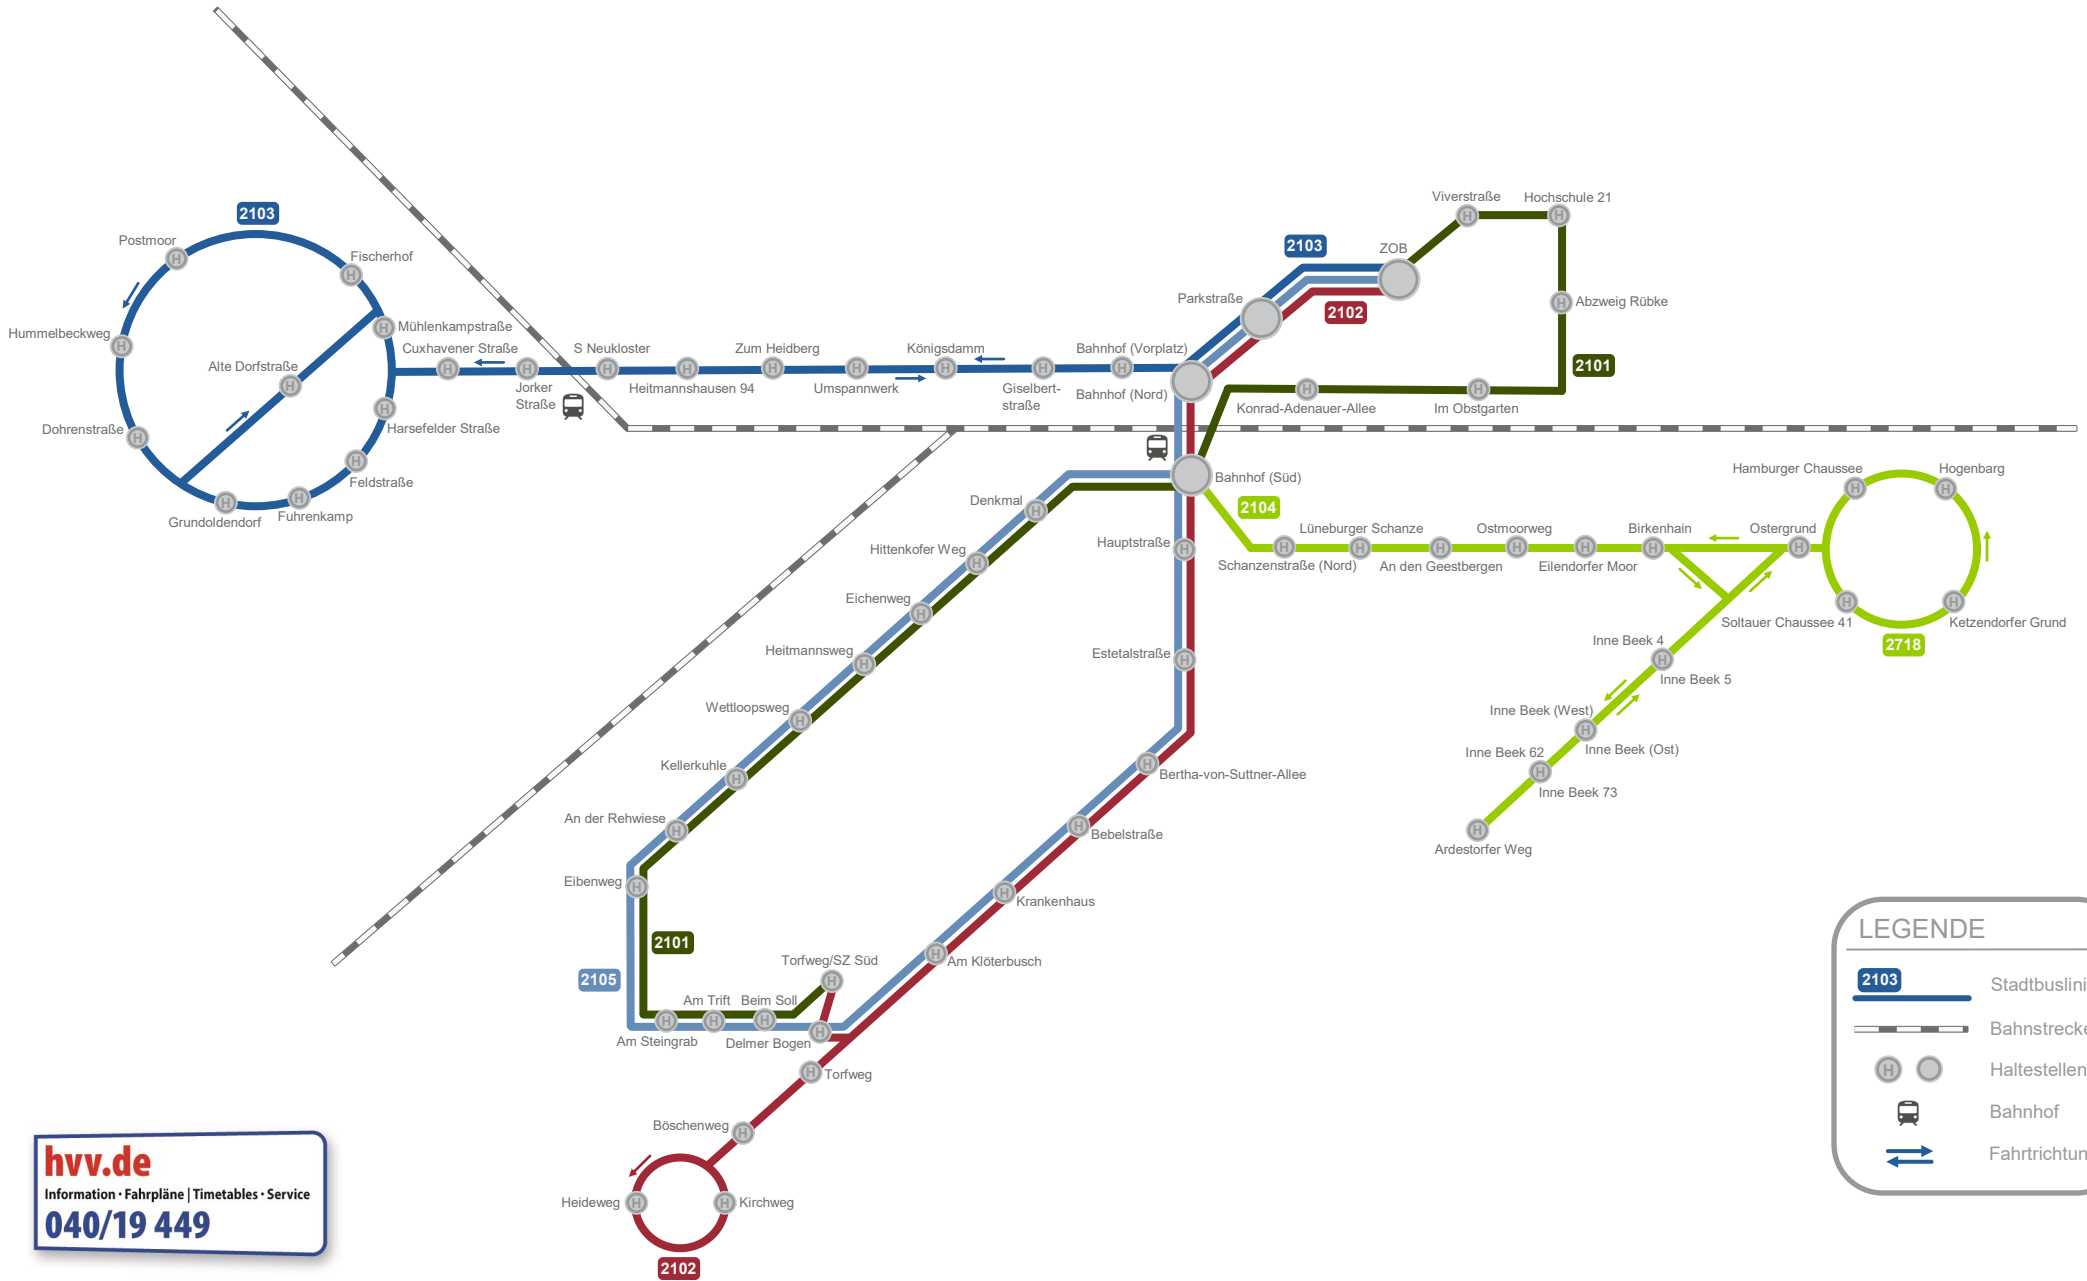

Linienetzplan | Stadtverkehr Buxtehude

LEGENDE

- 2103** (Blue line) Stadtbuslinien
- — —** (Dashed line) Bahnstrecke
- H** (Circle with H) Haltestellen
- 🚂** (Train icon) Bahnhof
- ↔** (Double arrow) Fahrtrichtung

hvv.de
 Information · Fahrpläne | Timetables · Service
040/19 449

gültig ab: 15. April 2020