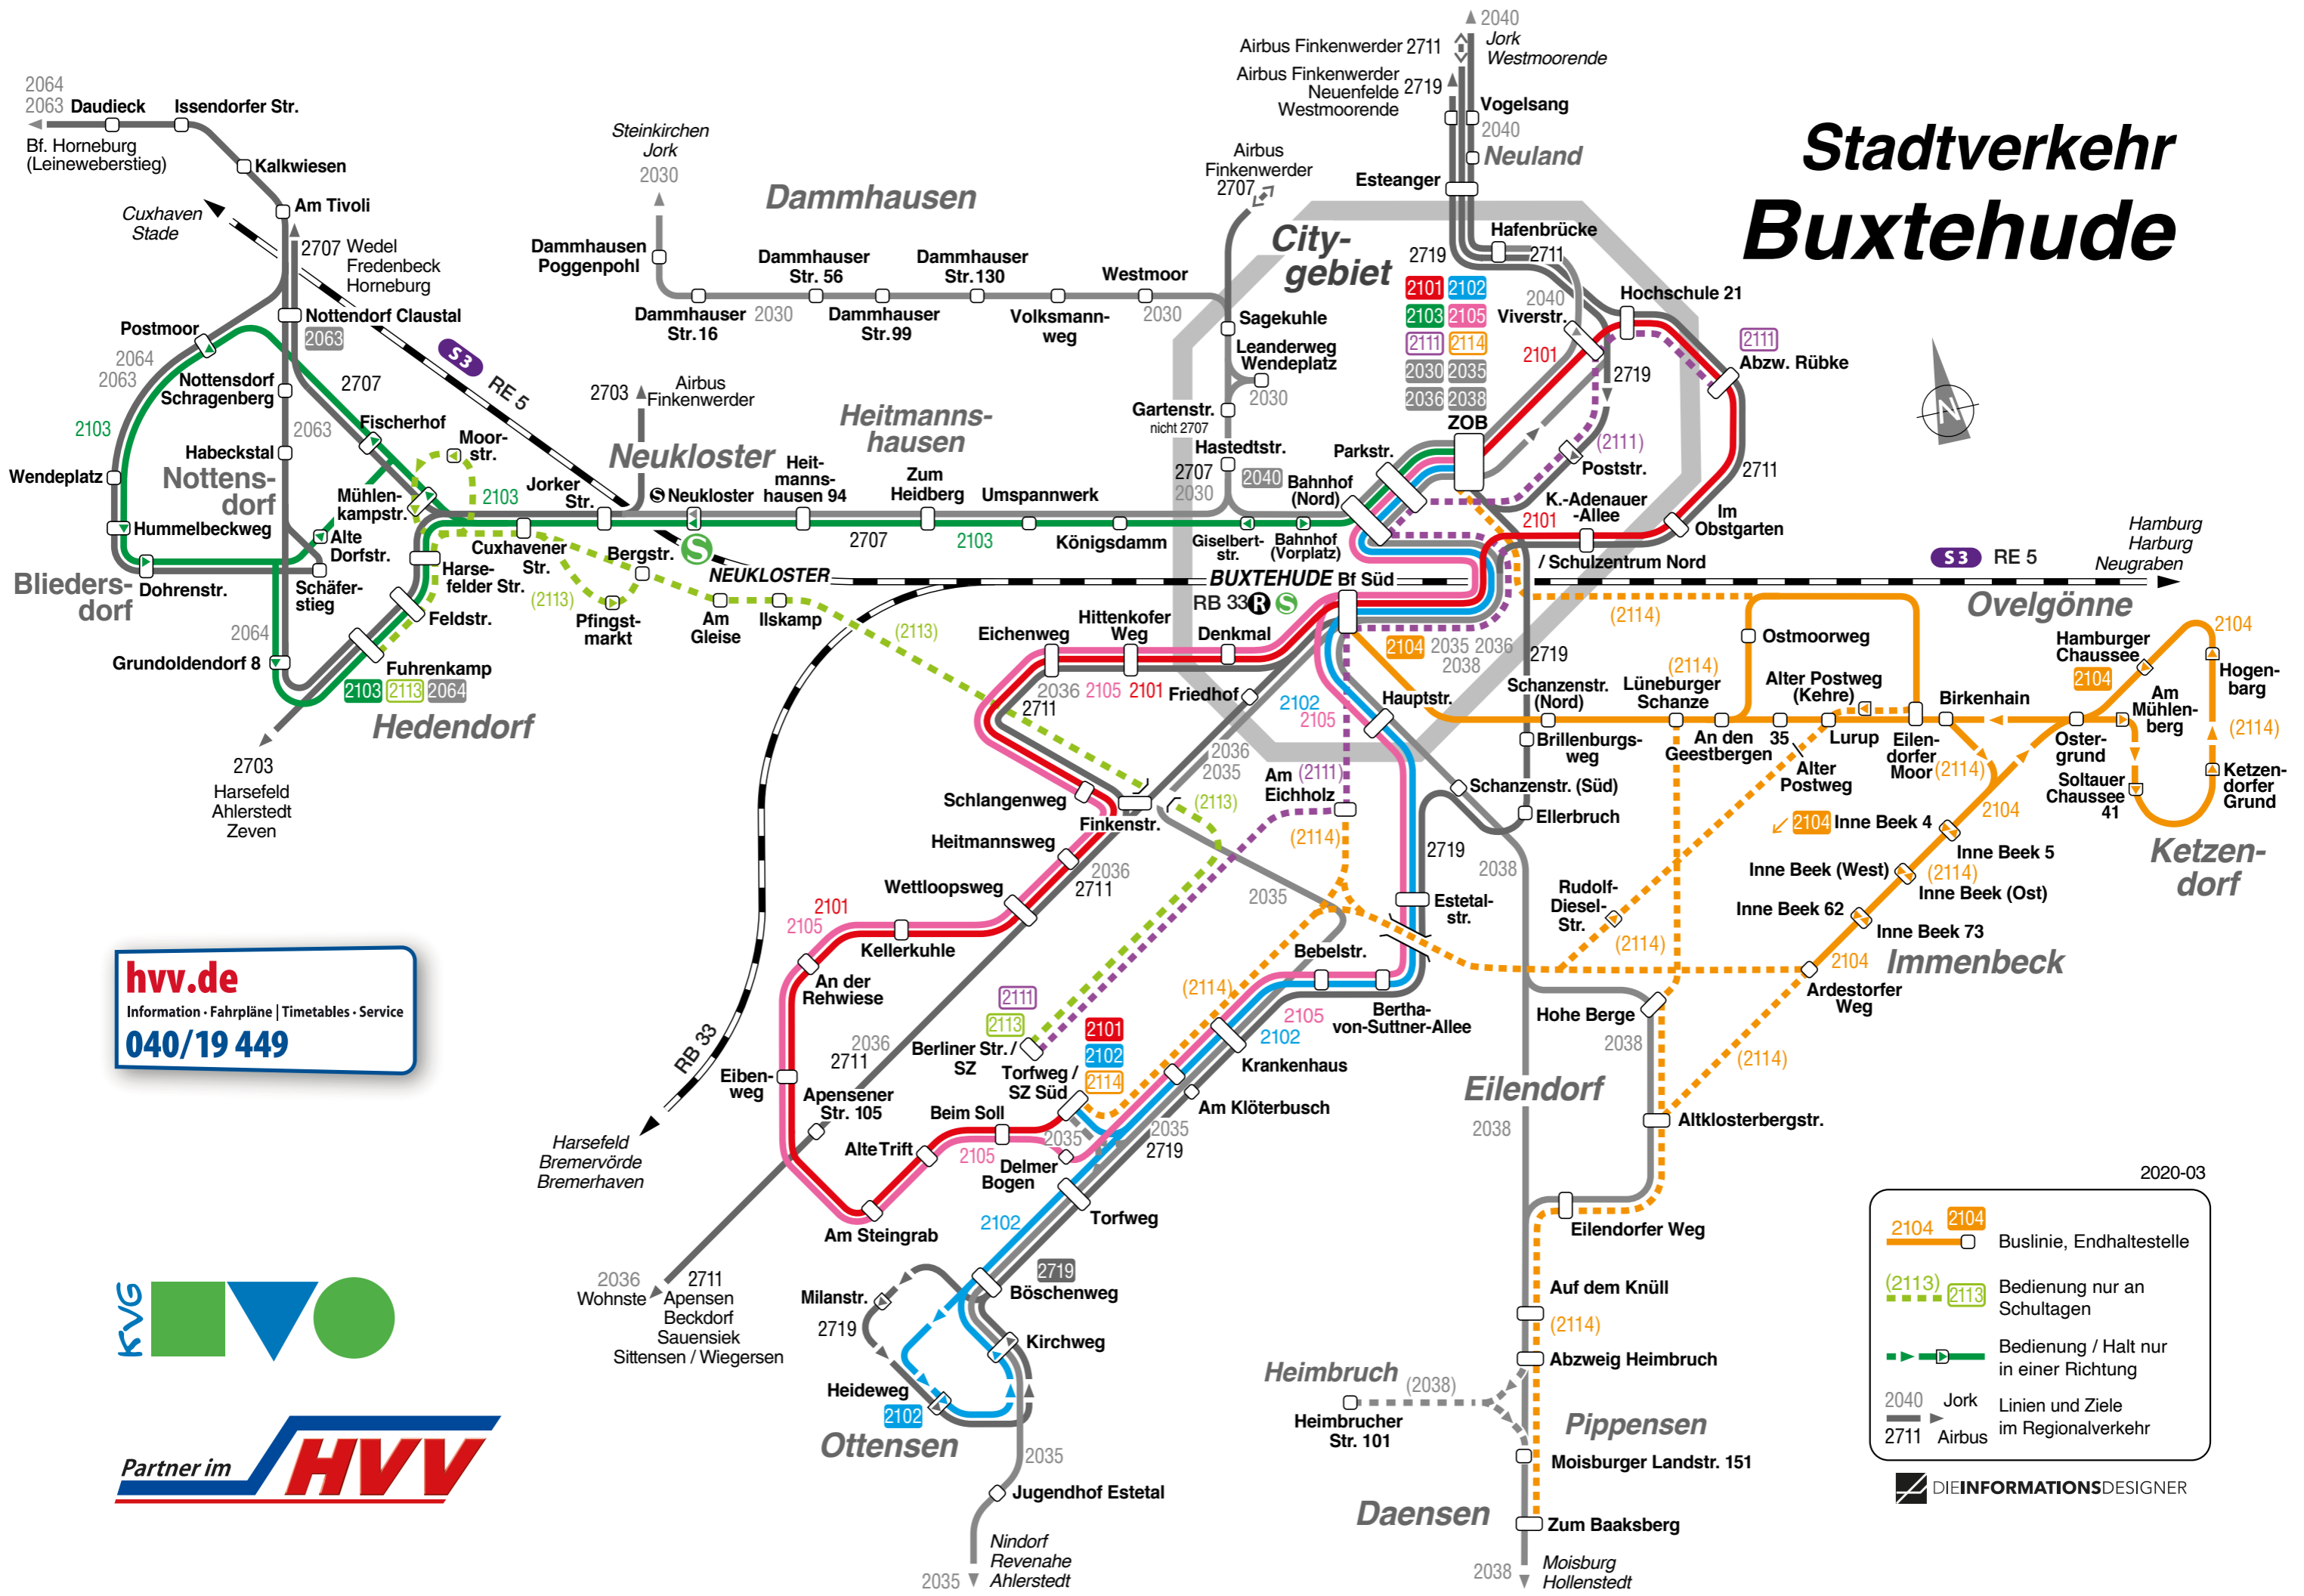

# Stadtverkehr Buxtehude

**hvv.de**  
 Information · Fahrpläne | Timetables · Service  
**040/19 449**

Partner im **HVV**

- 2104 Buslinie, Endhaltestelle
- - - (2113) 2113 Bedienung nur an Schultagen
- - - Bedienung / Halt nur in einer Richtung
- 2040 Jork Linien und Ziele im Regionalverkehr
- 2711 Airbus