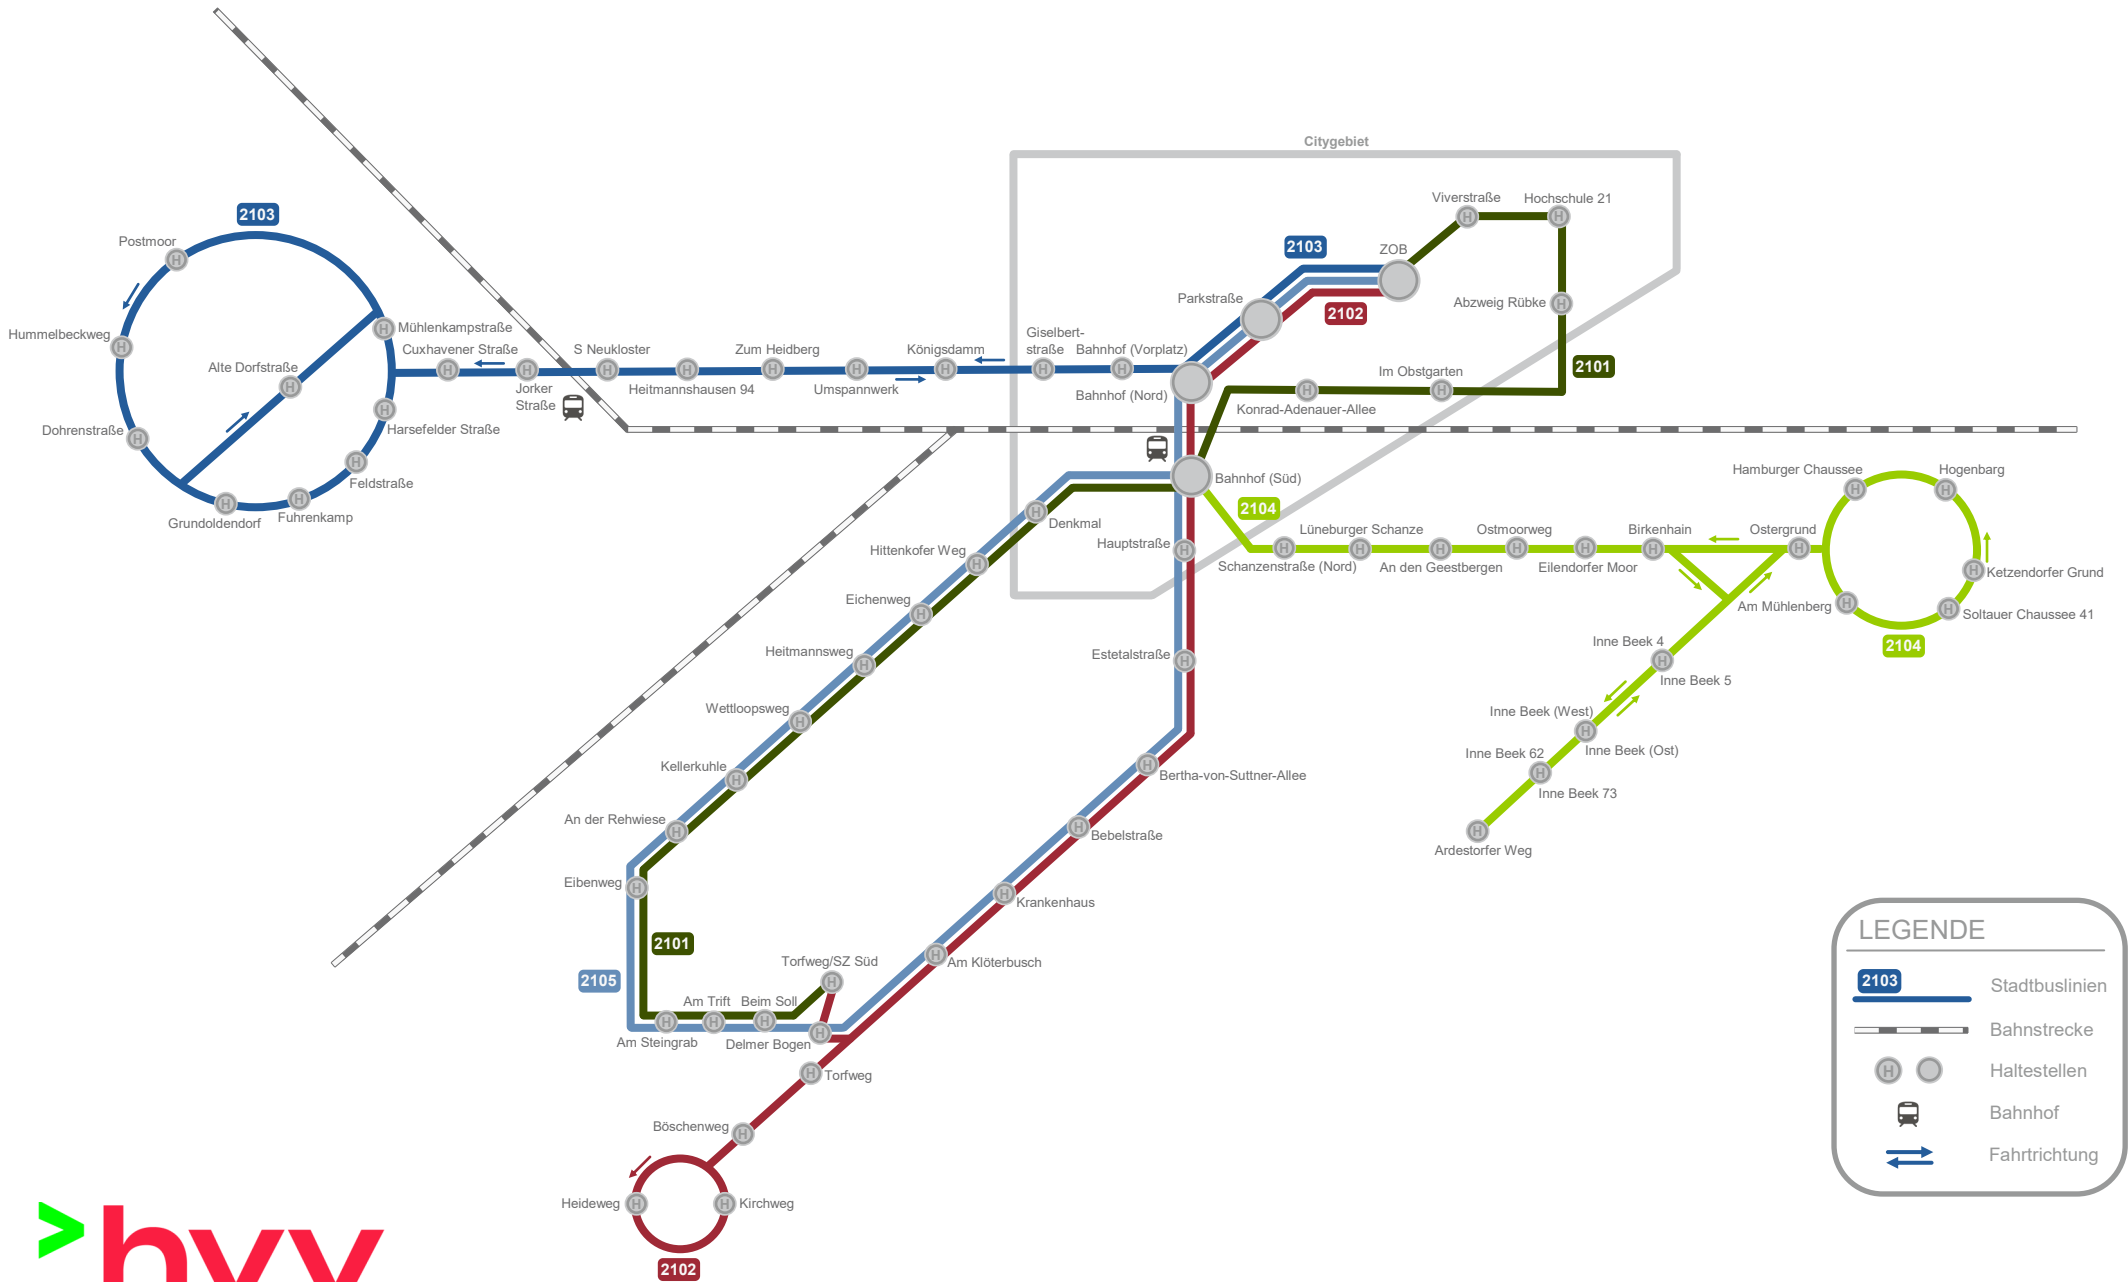

Linienetzplan | Stadtverkehr Buxtehude

LEGENDE

- 2103** (Blue line) Stadtbuslinien
- (Dashed line) Bahnstrecke
- H** (Circle with H) Haltestellen
- 🚂** (Train icon) Bahnhof
- ↔** (Double arrow) Fahrtrichtung

gültig ab: 12. Dezember 2021