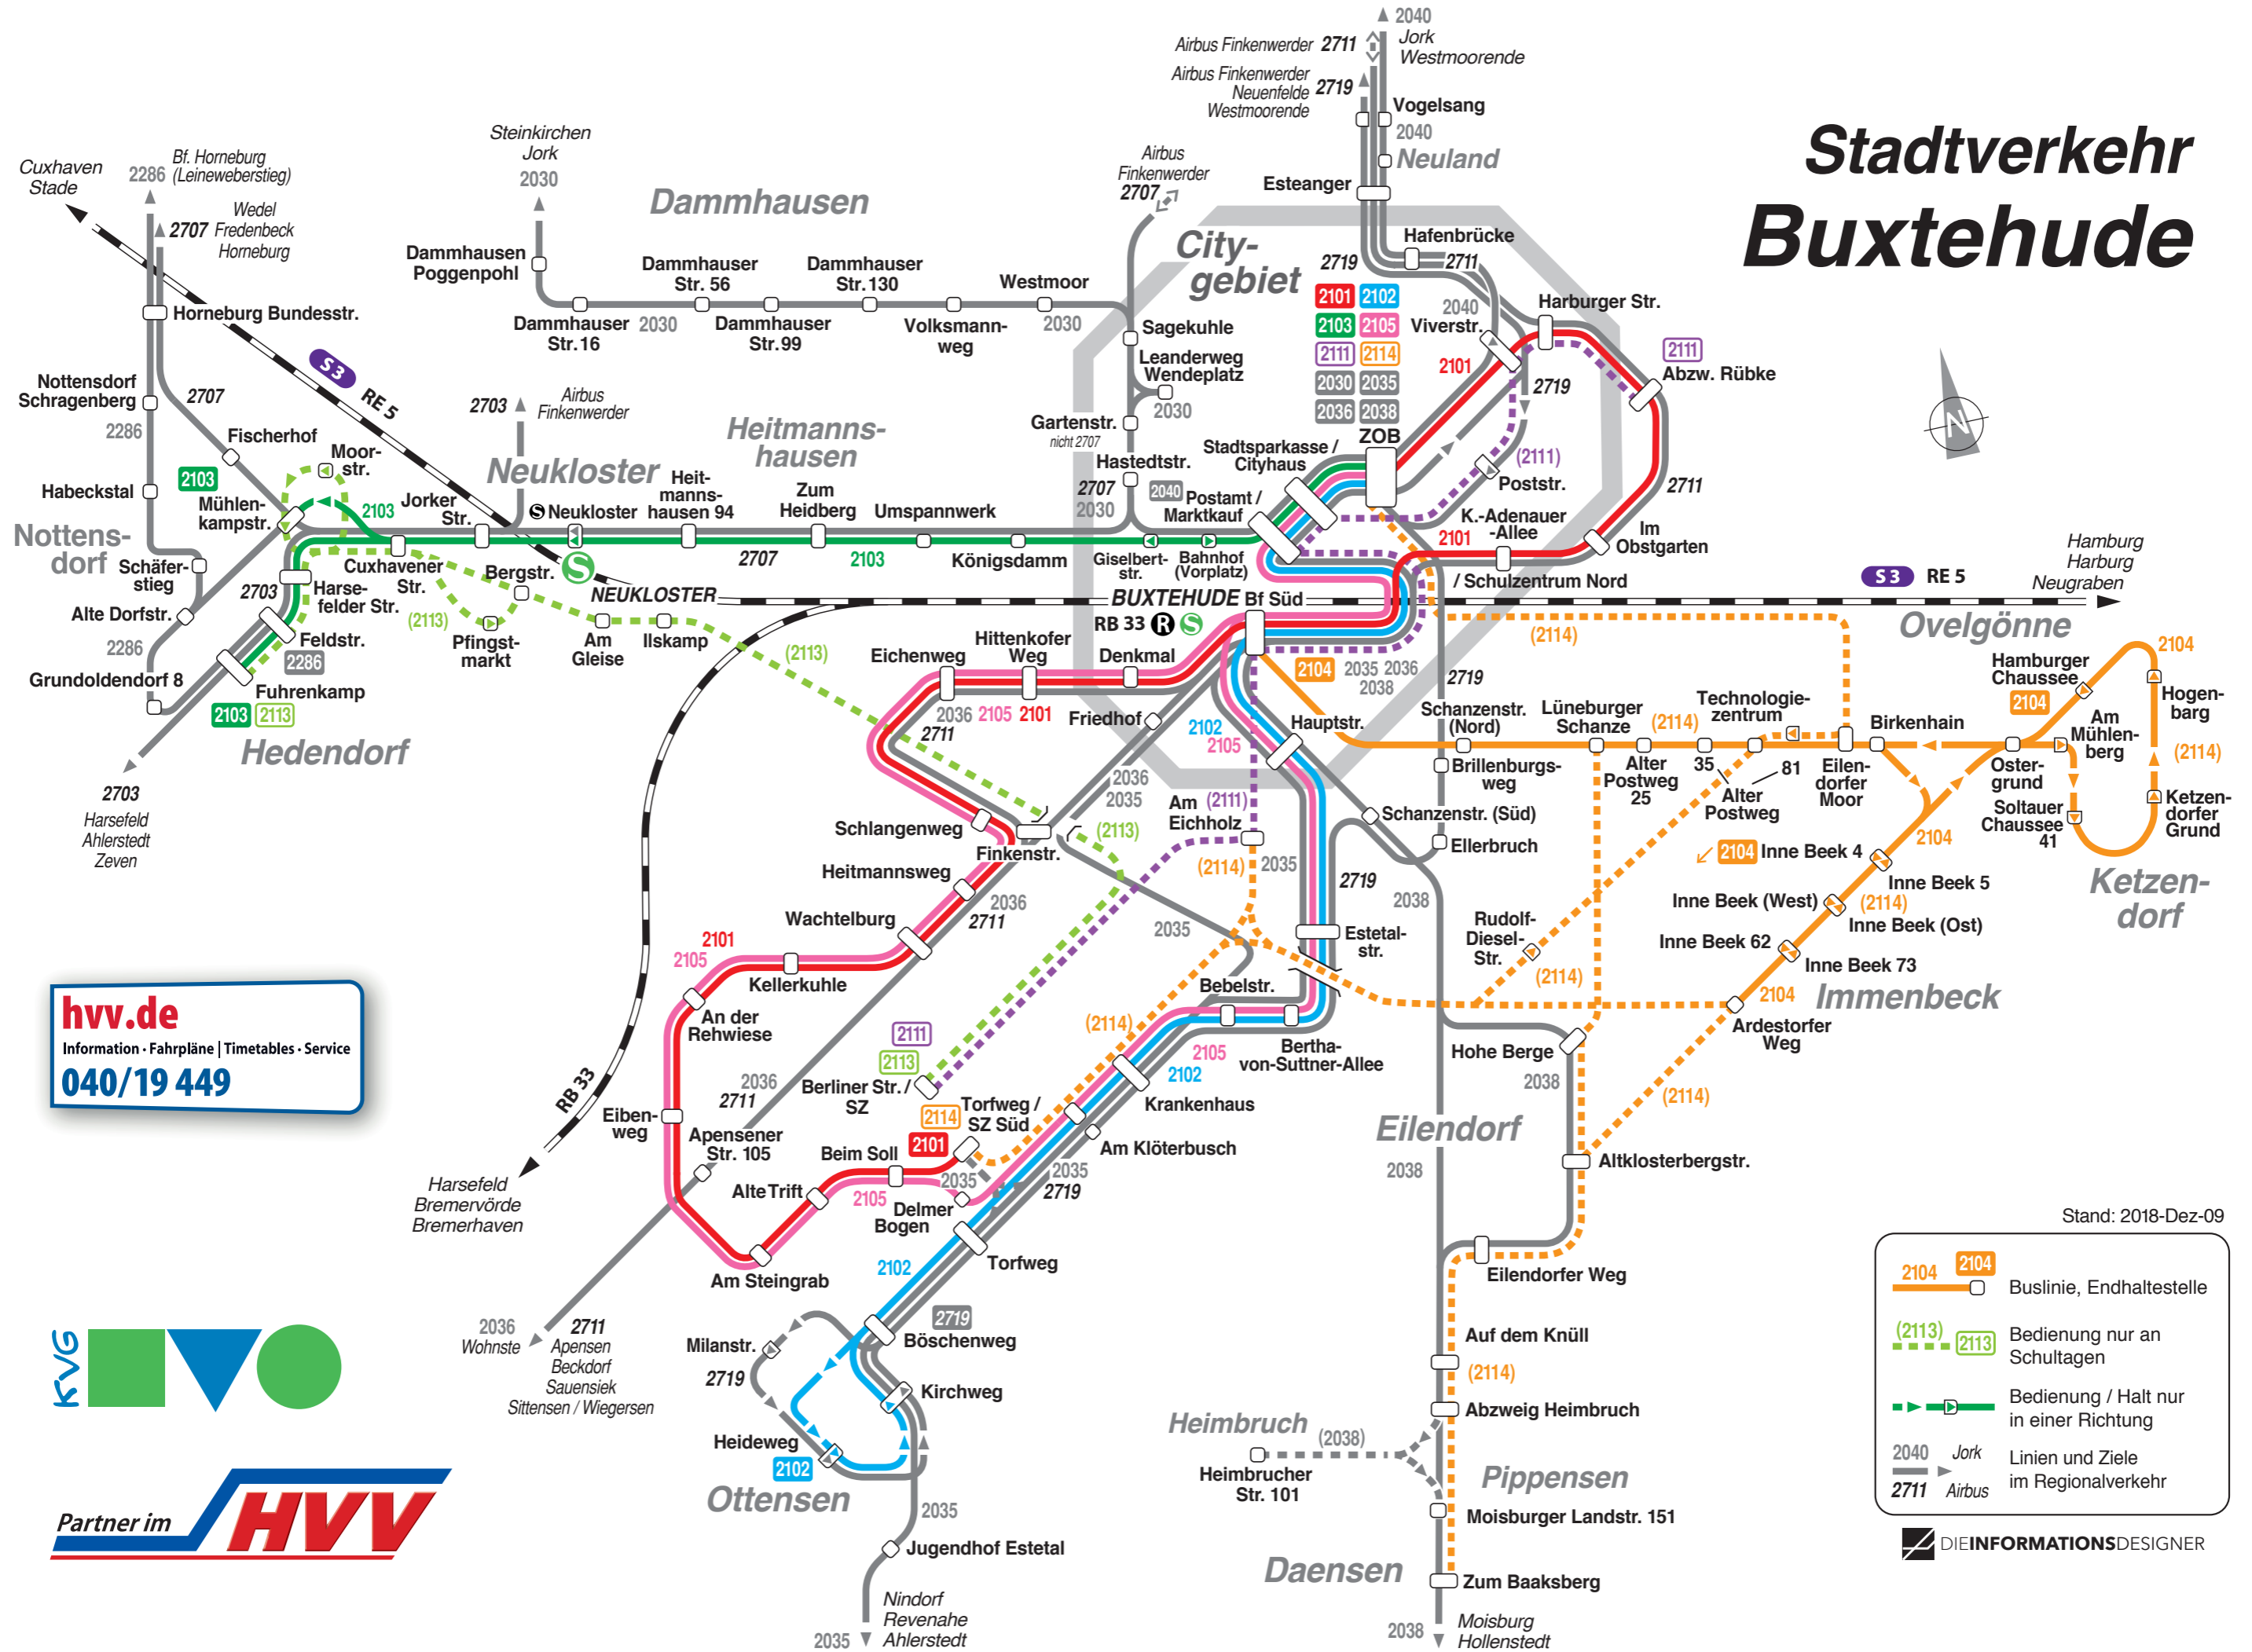

Stadtverkehr Buxtehude

hvv.de
Information · Fahrpläne | Timetables · Service
040/19 449

Stand: 2018-Dez-09

- 2104 2104 Buslinie, Endhaltestelle
- (2113) 2113 Bedienung nur an Schultagen
- ▶ Bedienung / Halt nur in einer Richtung
- 2040 Jork Linien und Ziele im Regionalverkehr
- 2711 Airbus Linien und Ziele im Regionalverkehr