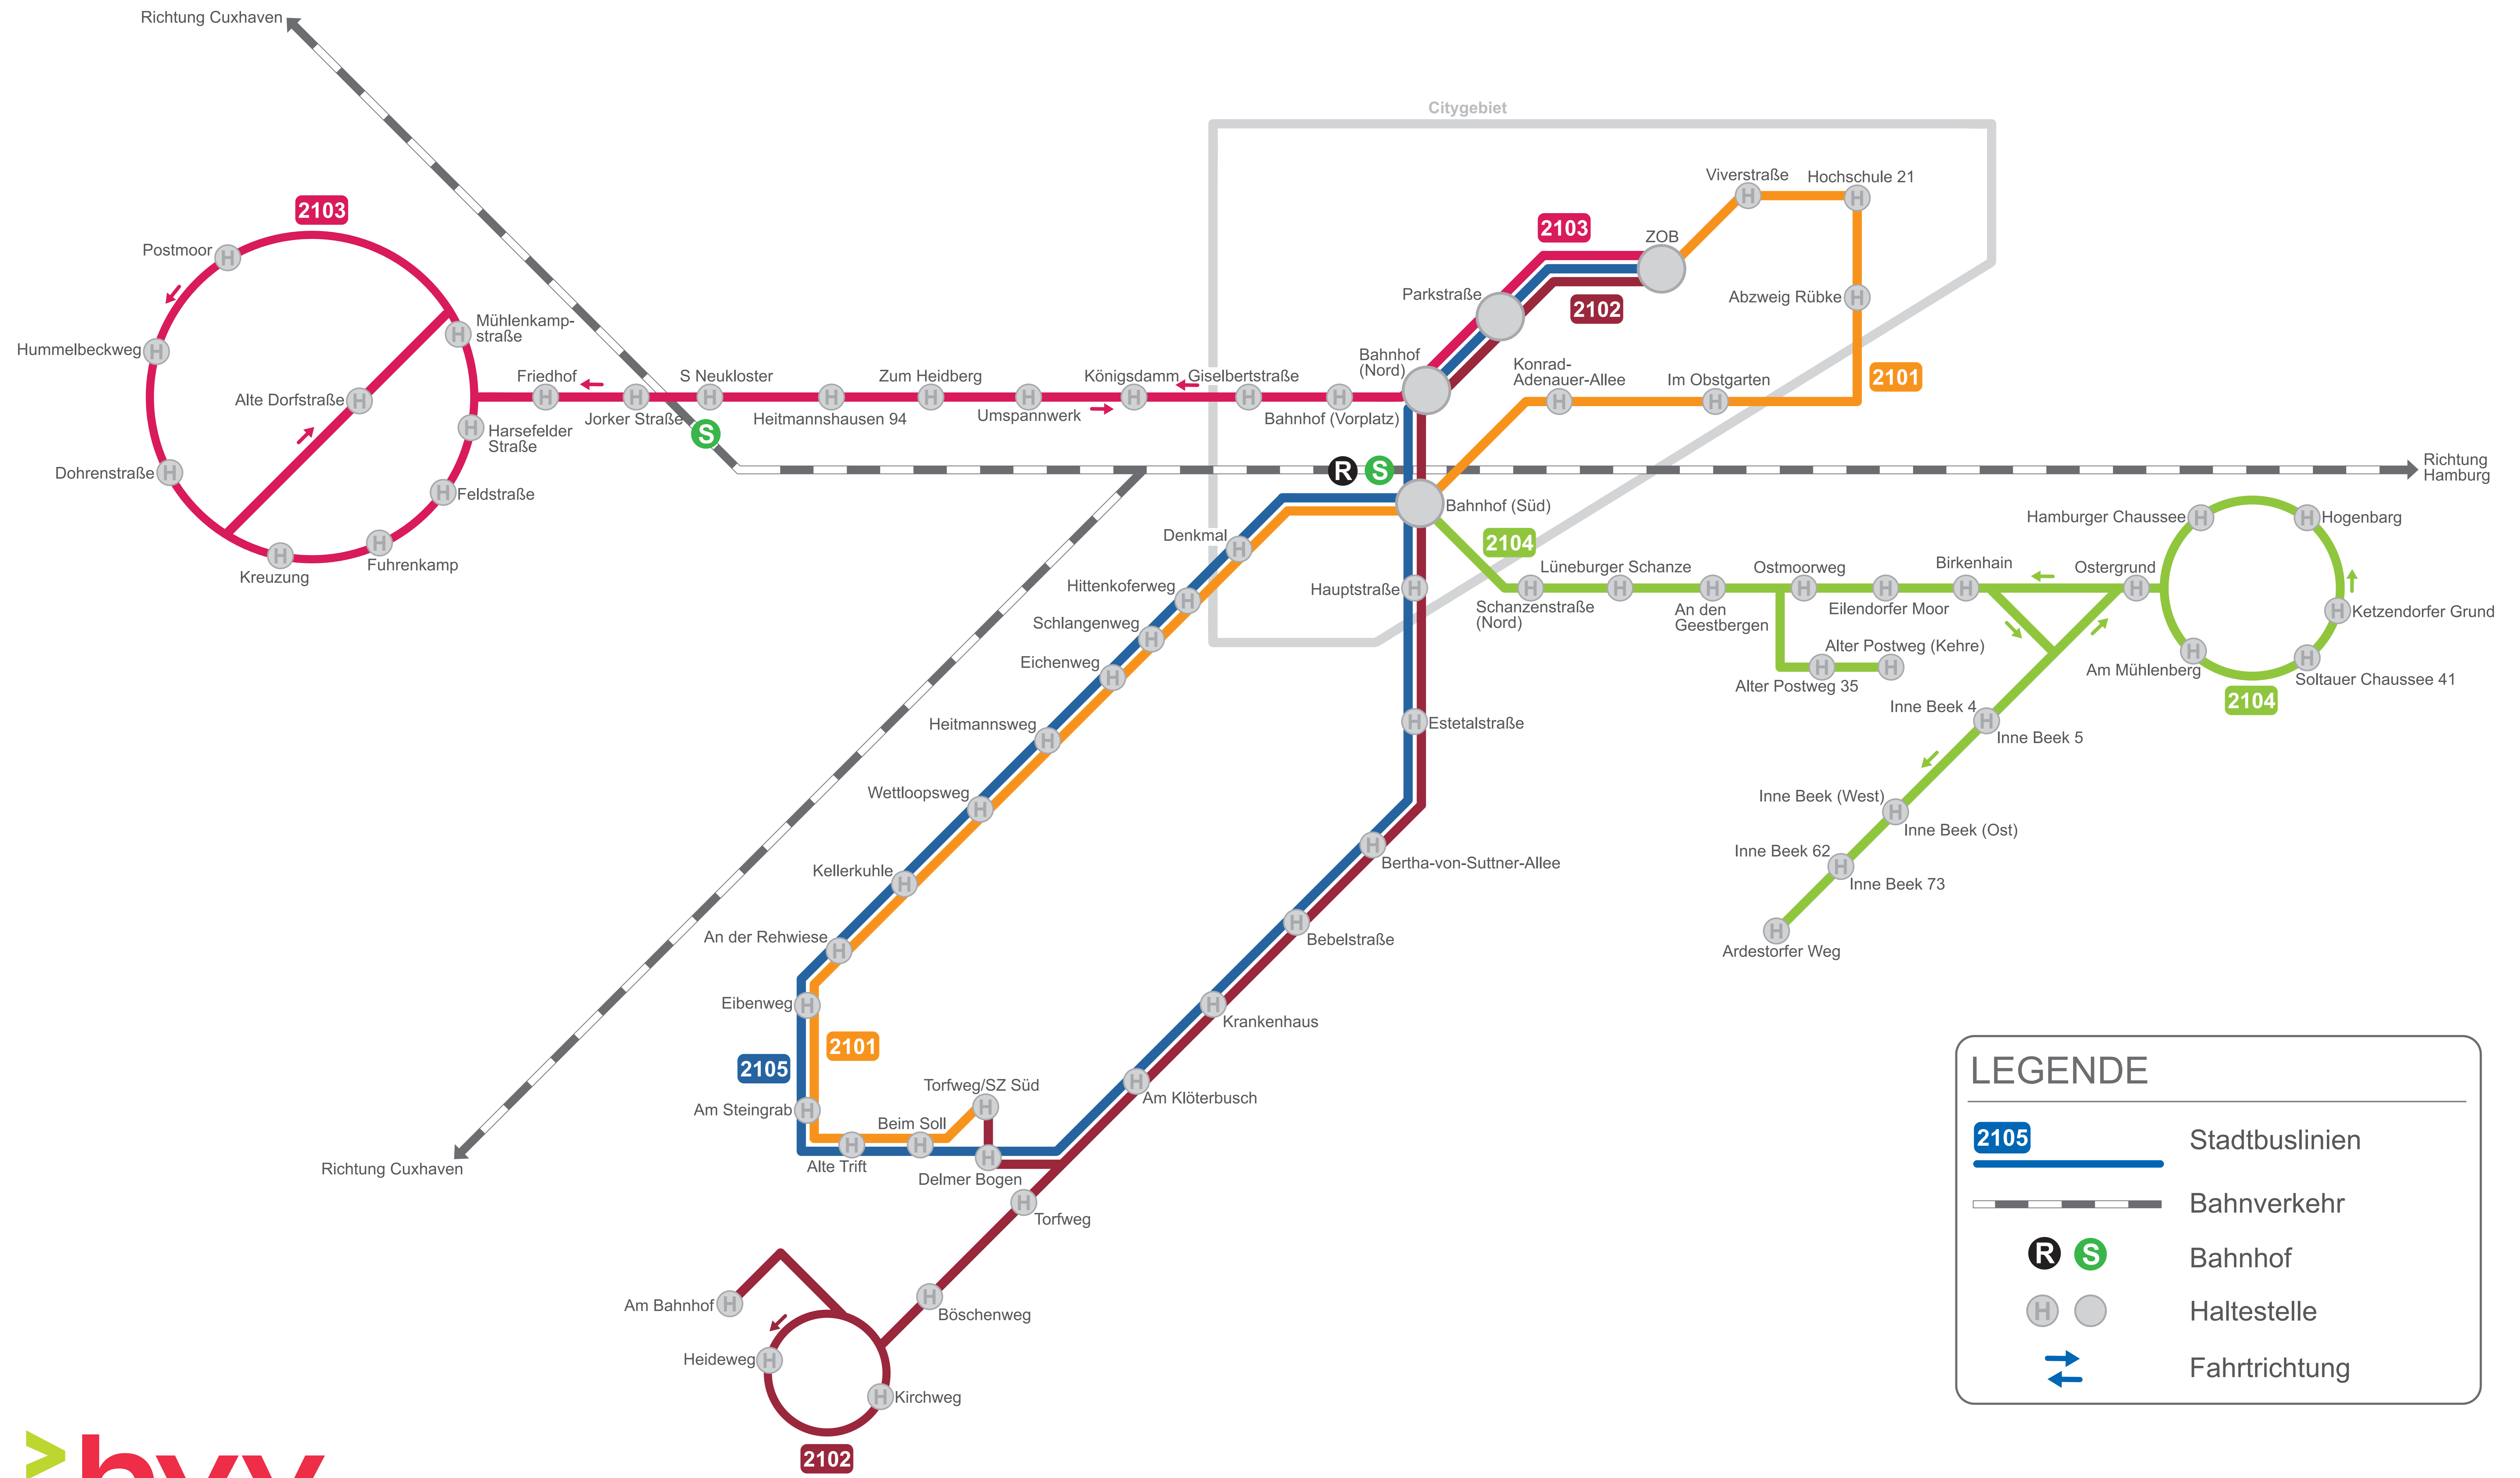

# Linienetzplan | Stadtverkehr Buxtehude

**LEGENDE**

- 2105 — Stadtbuslinien
- Bahnverkehr
- R S Bahnhof
- H ● Haltestelle
- ↔ Fahrtrichtung

gültig ab: 10. Dezember 2023